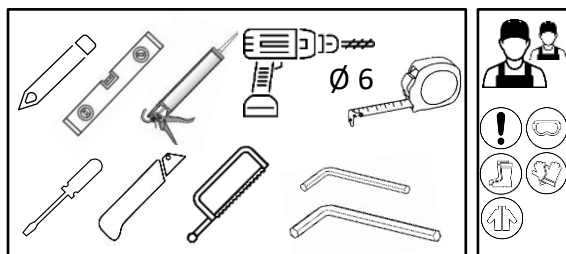

LUNA

Dušas durvju montāžas instrukcija

Инструкция по монтажу душевой двери

Shower door installation instructions

1.		QW01	2
2.		QW02	2
3.		QWSET-04	1
4.		QWSET-05	1
5.		QW06	1
6.		QW07	2
7.		QW08	1
8.		QW09	2
9.		3,5x35 SK1SET; Ø 6	1
10.		8 mm Safety Glass	1