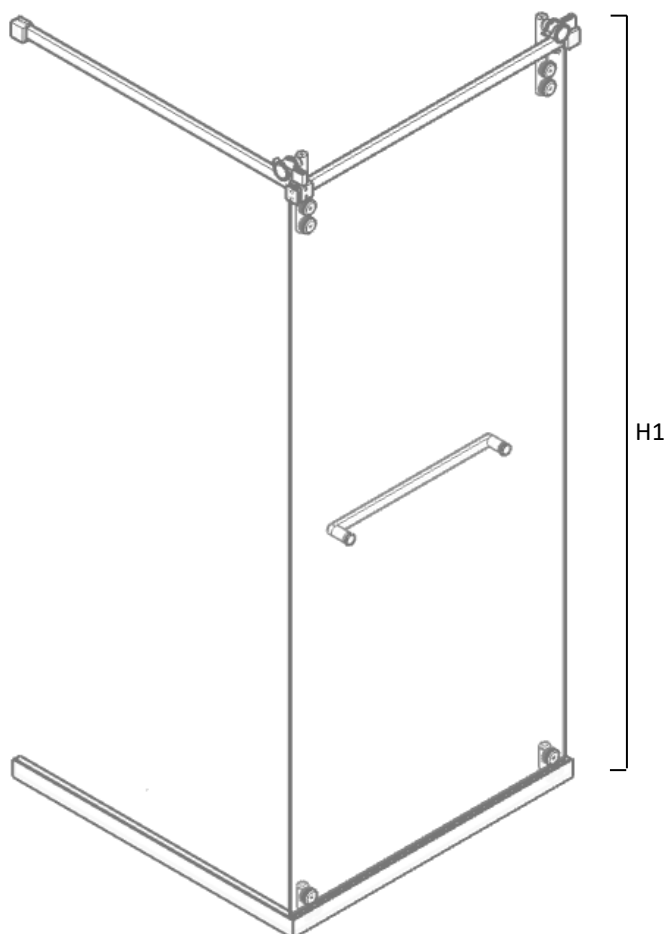

LUNA

Dušas durvju montāžas instrukcija

Инструкция по монтажу душевой двери

Shower door installation instructions

1.		QW01	2
2.		QW02	2
3.		QWSET-04	1
4.		QWSET-05	1
5.		QW06	1
6.		QW07	2
7.		QW08	1
8.		QW09	2
9.		3,5x35 SK1SET; Ø 6	1
10.		8 mm Safety Glass	1

LUCIA	A (mm)	A1 (mm)	B (mm)	H1 (mm)
70X70LUC	692-695	650	687-692	1891
80X80LUC	792-795	750	787-792	1891
90X90LUC	892-895	850	887-892	1891
100X100LUC	992-995	950	987-992	1891

LEFT

RIGHT

Uzmanību! Rūdīts stikls- rīkojieties uzmanīgi. Aizsargājiet stikla stūrus pret triecieniem.