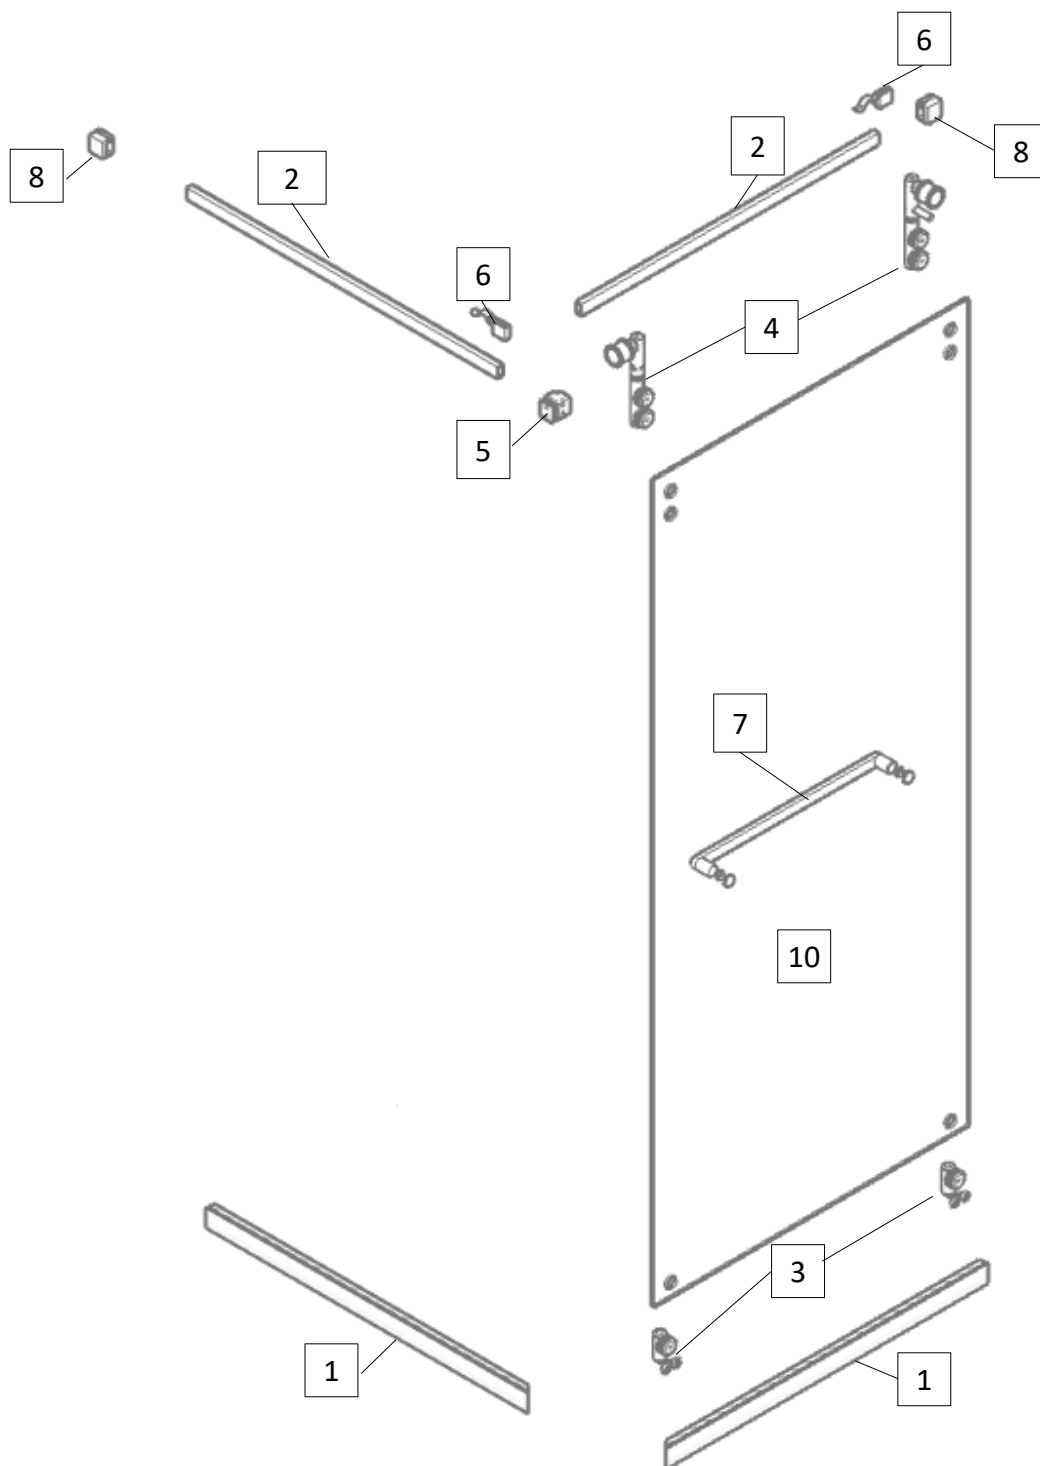

LUNA

Dušas durvju montāžas instrukcija

Инструкция по монтажу душевой двери

Shower door installation instructions

1.		QW01	2
2.		QW02	2
3.		QWSET-04	1
4.		QWSET-05	1
5.		QW06	1
6.		QW07	2
7.		QW08	1
8.		QW09	2
9.		3,5x35 SK1SET; Ø 6	1
10.		8 mm Safety Glass	1

LUCIA	A (mm)	A1 (mm)	B (mm)	H1 (mm)
70X70LUC	692-695	650	687-692	1891
80X80LUC	792-795	750	787-792	1891
90X90LUC	892-895	850	887-892	1891
100X100LUC	992-995	950	987-992	1891

LEFT

RIGHT

Uzmanību! Rūdīts stikls- rīkojieties uzmanīgi. Aizsargājiet stikla stūrus pret triecieniem.