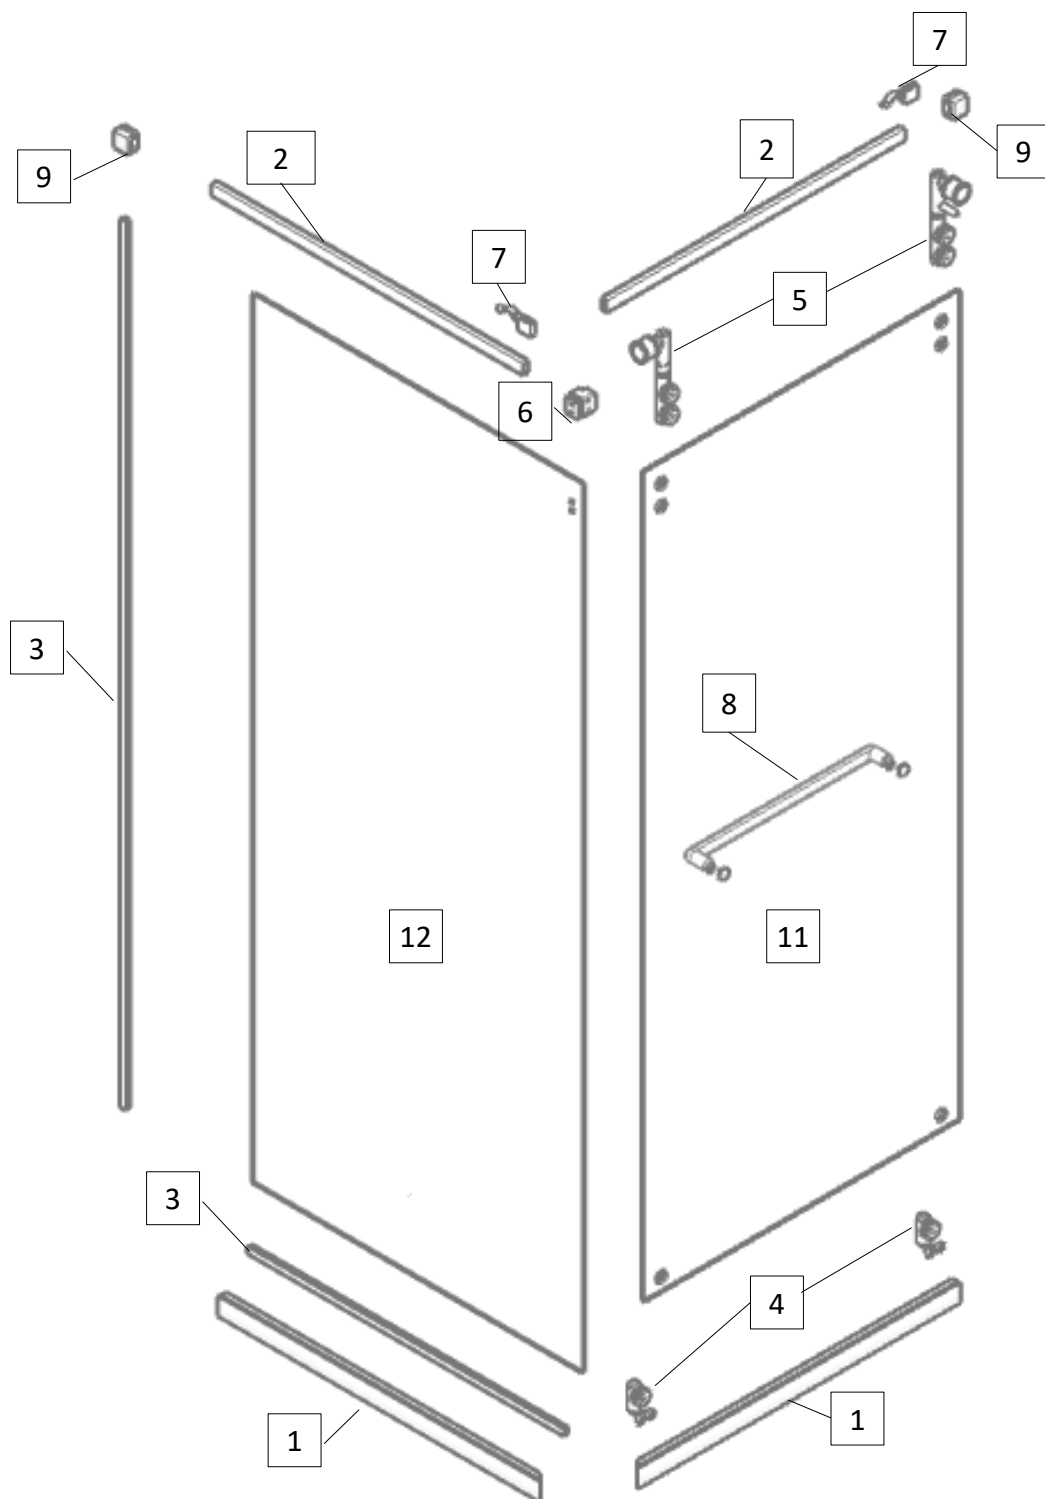

Uzmanību! Rūdīts stikls- rīkojieties uzmanīgi. Aizsargājiet stikla stūrus pret triecieniem.

Внимание! Закаленное стекло – будьте осторожны. Защищайте углы стекла от ударов.

Attention! Tempered glass - proceed with care. Protect the corners of the glass from impact.