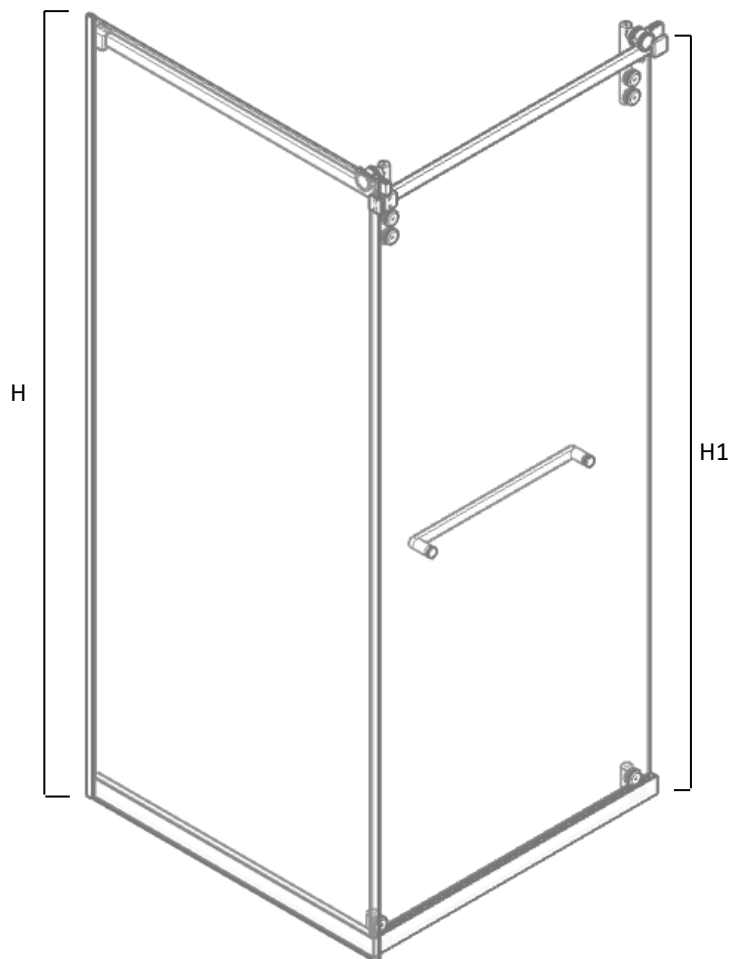

## Dušas durvju montāžas instrukcija

Инструкция по монтажу душевой двери

Shower door installation instructions

1.		QW01	2
2.		QW02	2
3.		QW03	2
4.		QWSET-04	1
5.		QWSET-05	1
6.		QW06	1
7.		QW07	2
8.		QW08	1
9.		QW09	2
10.		3,5x35 SK1SET; Ø 6	1
11.		8 mm Safety Glass	1
12.		8 mm Safety Glass	1

LUCIA	A (mm)	A1 (mm)	B (mm)	H (mm)	H1 (mm)
70X70LUC	692-695	650	687-692	1997	1891
80X80LUC	792-795	750	787-792	1997	1891
90X90LUC	892-895	850	887-892	1997	1891
100X100LUC	992-995	950	987-992	1997	1891