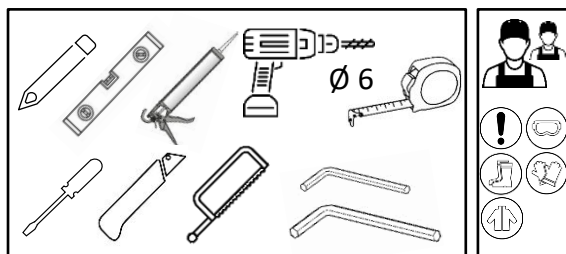

## Dušas durvju montāžas instrukcija

Инструкция по монтажу душевой двери

Shower door installation instructions

1.		QW01	2
2.		QW02	2
3.		QW03	2
4.		QWSET-04	1
5.		QWSET-05	1
6.		QW06	1
7.		QW07	2
8.		QW08	1
9.		QW09	2
10.		3,5x35 SK1SET; Ø 6	1
11.		8 mm Safety Glass	1
12.		8 mm Safety Glass	1