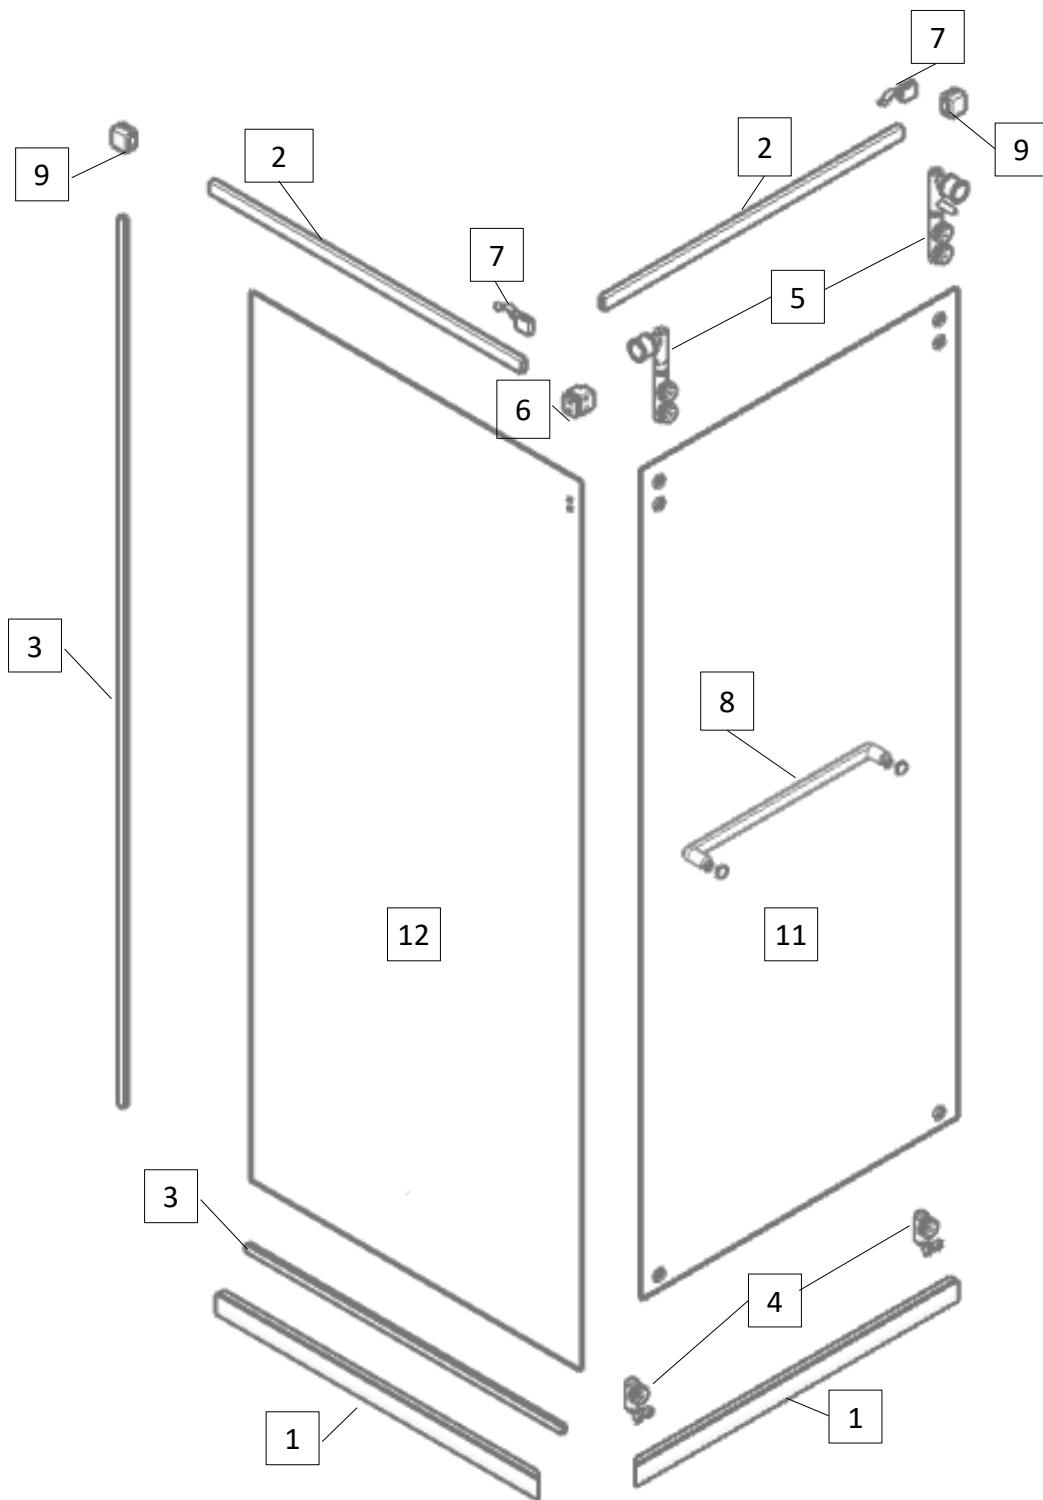

Uzmanību! Rūdīts stikls- rīkojieties uzmanīgi. Aizsargājiet stikla stūrus pret triecieniem.

Внимание! Закаленное стекло – будьте осторожны. Защищайте углы стекла от ударов.

Attention! Tempered glass - proceed with care. Protect the corners of the glass from impact.