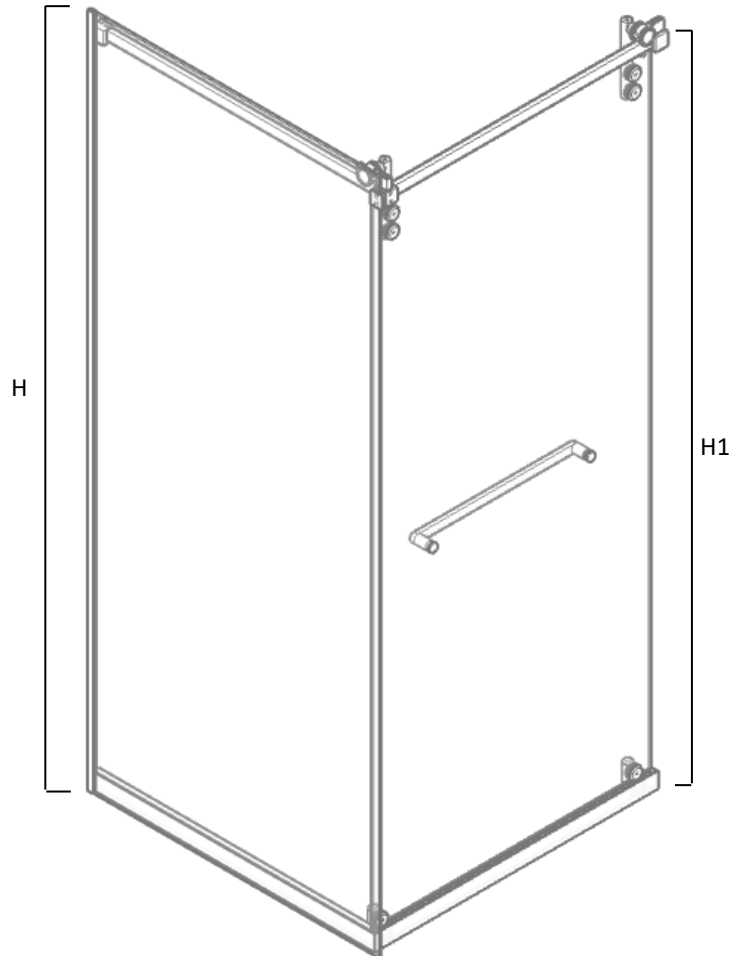

LUCIA

Dušas kabīnes montāžas instrukcija

Инструкция по монтажу душевой кабины

Shower enclosure installation assembly

1.		QW01	2
2.		QW02	2
3.		QW03	2
4.		QWSET-04	1
5.		QWSET-05	1
6.		QW06	1
7.		QW07	2
8.		QW08	1
9.		QW09	2
10.		3,5x35 SK1SET; Ø 6	1
11.		8 mm Safety Glass	1
12.		8 mm Safety Glass	1

LUCIA	A (mm)	A1 (mm)	B (mm)	H (mm)	H1 (mm)
70X70LUC	692-695	650	687-692	1997	1891
80X80LUC	792-795	750	787-792	1997	1891
90X90LUC	892-895	850	887-892	1997	1891
100X100LUC	992-995	950	987-992	1997	1891