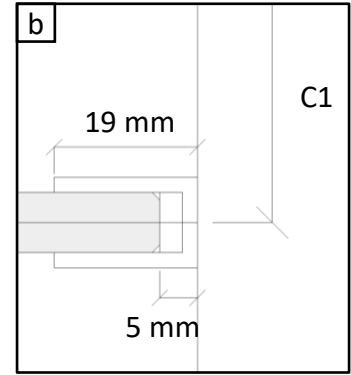

DIANA LUX	A (mm)	C (mm)	H (mm)
100x100DIA	980-1000	990-995	1988
110x110DIA	1080-1100	1090-1095	1988
120x120DIA	1180-1200	1190-1195	1988
130x130DIA	1280-1200	1290-1295	1988
120x80DIA	1180-1200	790-795	1988
120x90DIA	1180-1200	890-895	1988

# 1.A

DIANA LUX	P, mm	A+B1	C1, mm
100x100DIA	1000 x 1000	990	990
110x110DIA	1100x1100	1090	1090
120x120DIA	1200 x 1200	1190	1190
130x130DIA	1300 x 1300	1290	1290
120x80DIA	1200 x 800	1190	790
120x90DIA	1200 x 900	1190	890

# 1.B

DIANA LUX	D	S
100x100DIA	1000	1000
110x110DIA	1100	1100
120x120DIA	1200	1200
130x130DIA	1300	1300
120x80DIA	1200	800
120x90DIA	1200	900