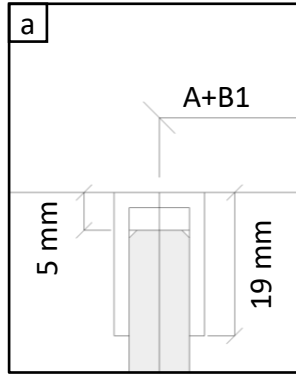

DIANA LUX	A (mm)	C (mm)	H (mm)
100x100DIA	980-1000	990-995	1988
110x110DIA	1080-1100	1090-1095	1988
120x120DIA	1180-1200	1190-1195	1988
130x130DIA	1280-1200	1290-1295	1988
120x80DIA	1180-1200	790-795	1988
120x90DIA	1180-1200	890-895	1988

# 1.A

DIANA LUX	P, mm	A+B1	C1, mm
100x100DIA	1000 x 1000	990	990
110x110DIA	1100x1100	1090	1090
120x120DIA	1200 x 1200	1190	1190
130x130DIA	1300 x 1300	1290	1290
120x80DIA	1200 x 800	1190	790
120x90DIA	1200 x 900	1190	890

# 1.B

DIANA LUX	D	S
100x100DIA	1000	1000
110x110DIA	1100	1100
120x120DIA	1200	1200
130x130DIA	1300	1300
120x80DIA	1200	800
120x90DIA	1200	900