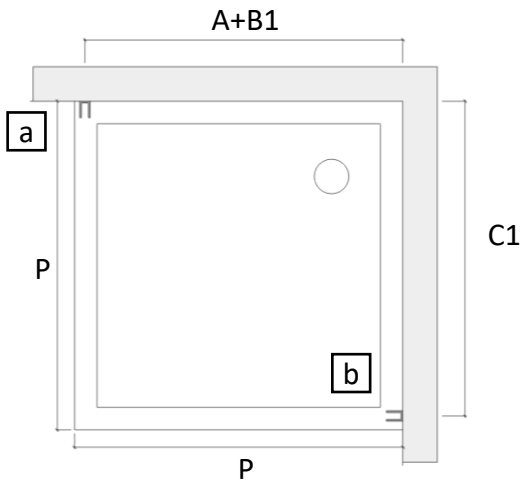

DIANA LUX	A (mm)	C (mm)	H (mm)
100x100DIA	980-1000	990-995	1988
110x110DIA	1080-1100	1090-1095	1988
120x120DIA	1180-1200	1190-1195	1988
130x130DIA	1280-1200	1290-1295	1988
120x80DIA	1180-1200	790-795	1988
120x90DIA	1180-1200	890-895	1988

# 1.A

DIANA LUX	P, mm	A+B1	C1, mm
100x100DIA	1000 x 1000	990	990
110x110DIA	1100x1100	1090	1090
120x120DIA	1200 x 1200	1190	1190
130x130DIA	1300 x 1300	1290	1290
120x80DIA	1200 x 800	1190	790
120x90DIA	1200 x 900	1190	890

# 1.B

DIANA LUX	D	S
100x100DIA	1000	1000
110x110DIA	1100	1100
120x120DIA	1200	1200
130x130DIA	1300	1300
120x80DIA	1200	800
120x90DIA	1200	900