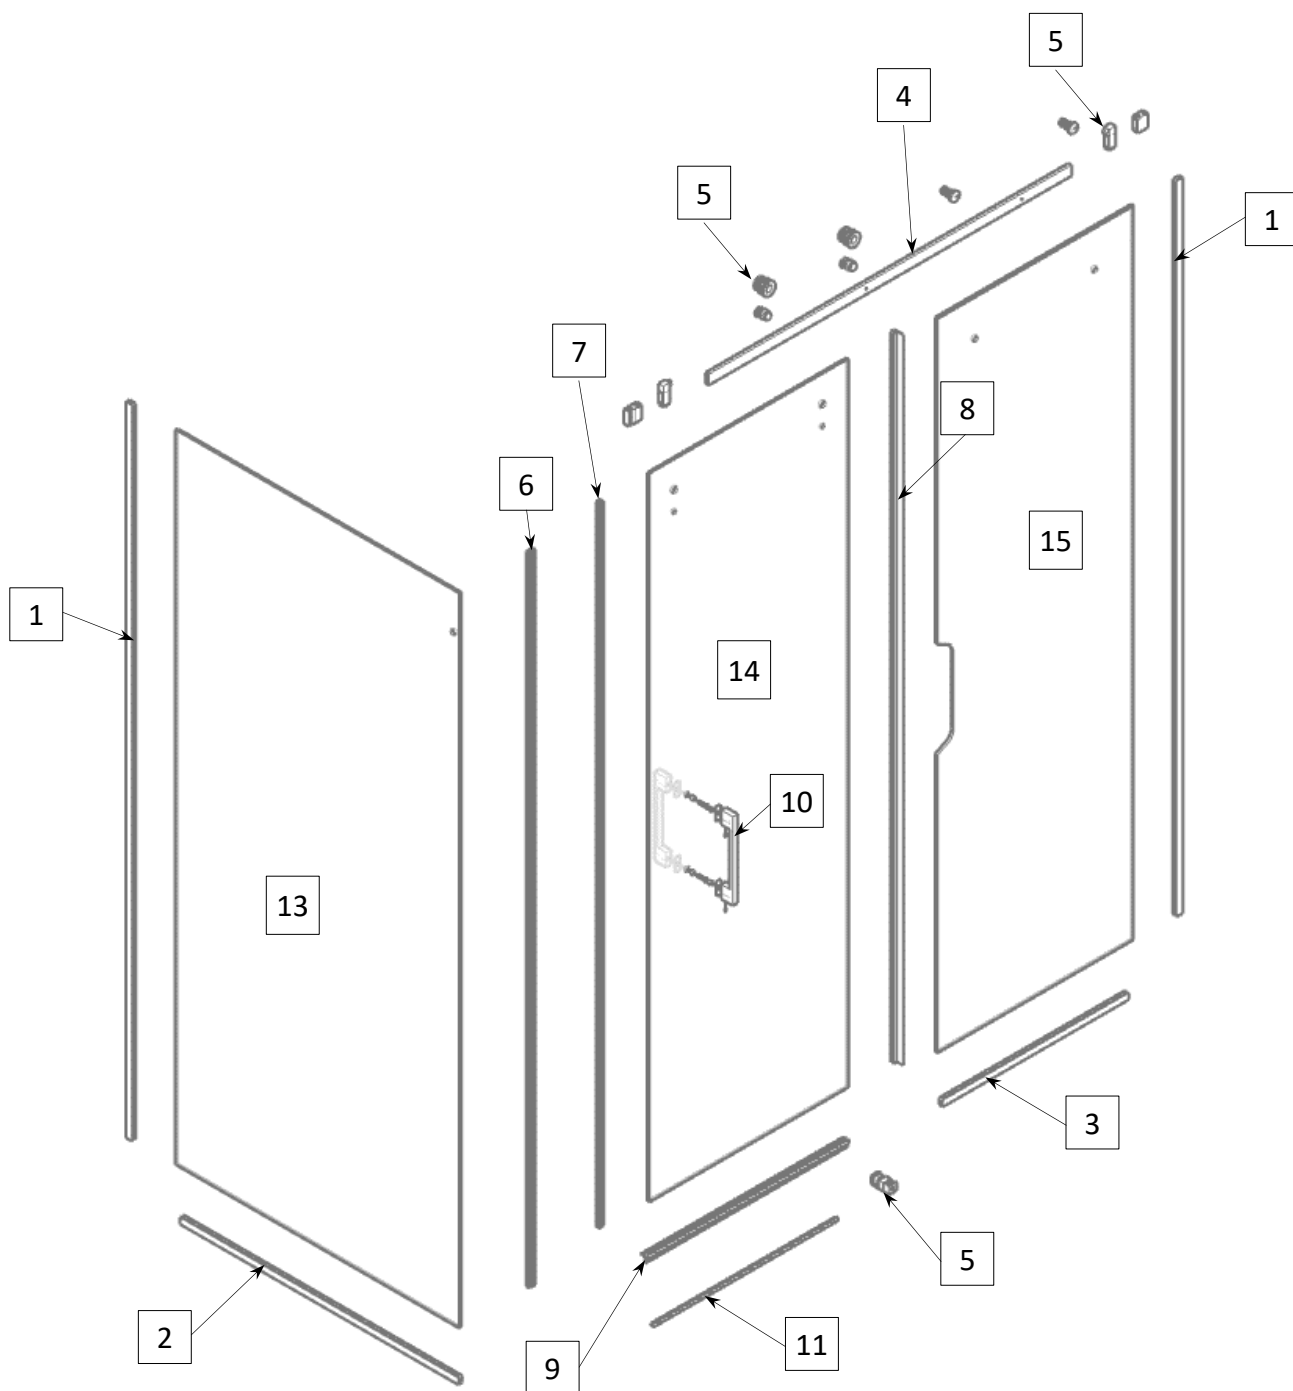

Uzmanību! Rūdīts stikls- rīkojieties uzmanīgi. Aizsargājiet stikla stūrus pret triecieniem.

Внимание! Закаленное стекло – будьте осторожны. Защищайте углы стекла от ударов.

Attention! Tempered glass - proceed with care. Protect the corners of the glass from impact.