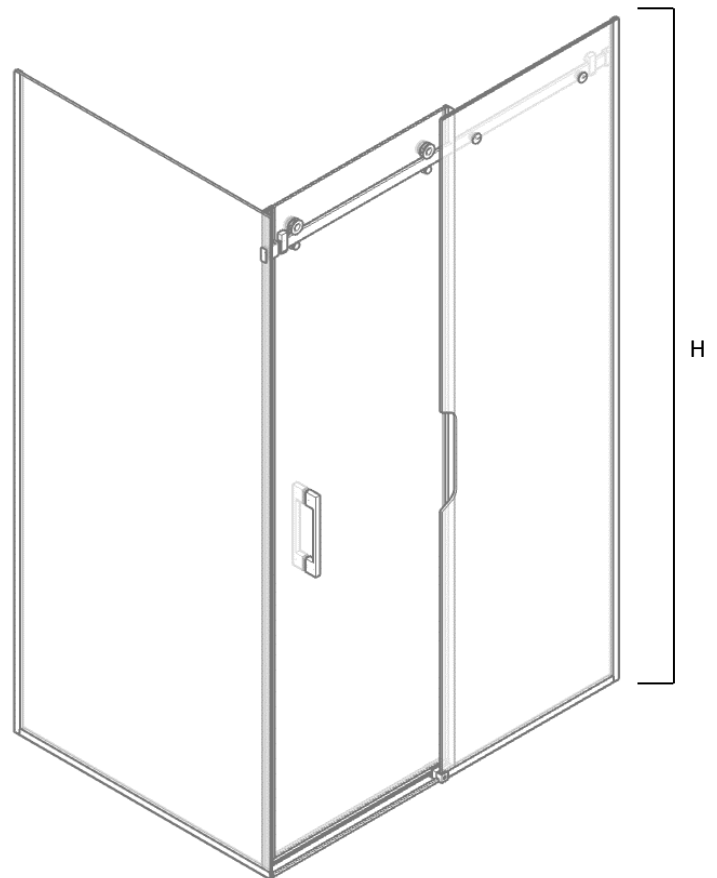

## Dušas kabīnes montāžas instrukcija

Инструкция по монтажу душевой кабины

Shower enclosure installation assembly

1.		PAL-01	2
2.		PAL-01B	1
3.		PAL-01B_2	1
4.		S003-PROF	1
5.		S003_ROS_SET	1
6.		MF-29 5MAGN-6	1
7.		8850KUO-8-2010	1
8.		SF67-8-SERE	1
9.		8864-KUO-8	1
10.		LUX-CH-2856G	1
11.		SC-ALU8X9NEW	1
12.		3,5x35 SK1SET; Ø 6	2
13.		8 mm Safety Glass	1
14.		8 mm Safety Glass	1
15.		8 mm Safety Glass	1

DIANA LUX	A (mm)	C (mm)	H (mm)
100x100DIA	980-1000	990-995	1988
110x110DIA	1080-1100	1090-1095	1988
120x120DIA	1180-1200	1190-1195	1988
130x130DIA	1280-1200	1290-1295	1988
120x80DIA	1180-1200	790-795	1988
120x90DIA	1180-1200	890-895	1988

# 1.A

DIANA LUX	P, mm	A+B1	C1, mm
100x100DIA	1000 x 1000	990	990
110x110DIA	1100x1100	1090	1090
120x120DIA	1200 x 1200	1190	1190
130x130DIA	1300 x 1300	1290	1290
120x80DIA	1200 x 800	1190	790
120x90DIA	1200 x 900	1190	890

# 1.B

DIANA LUX	D	S
100x100DIA	1000	1000
110x110DIA	1100	1100
120x120DIA	1200	1200
130x130DIA	1300	1300
120x80DIA	1200	800
120x90DIA	1200	900