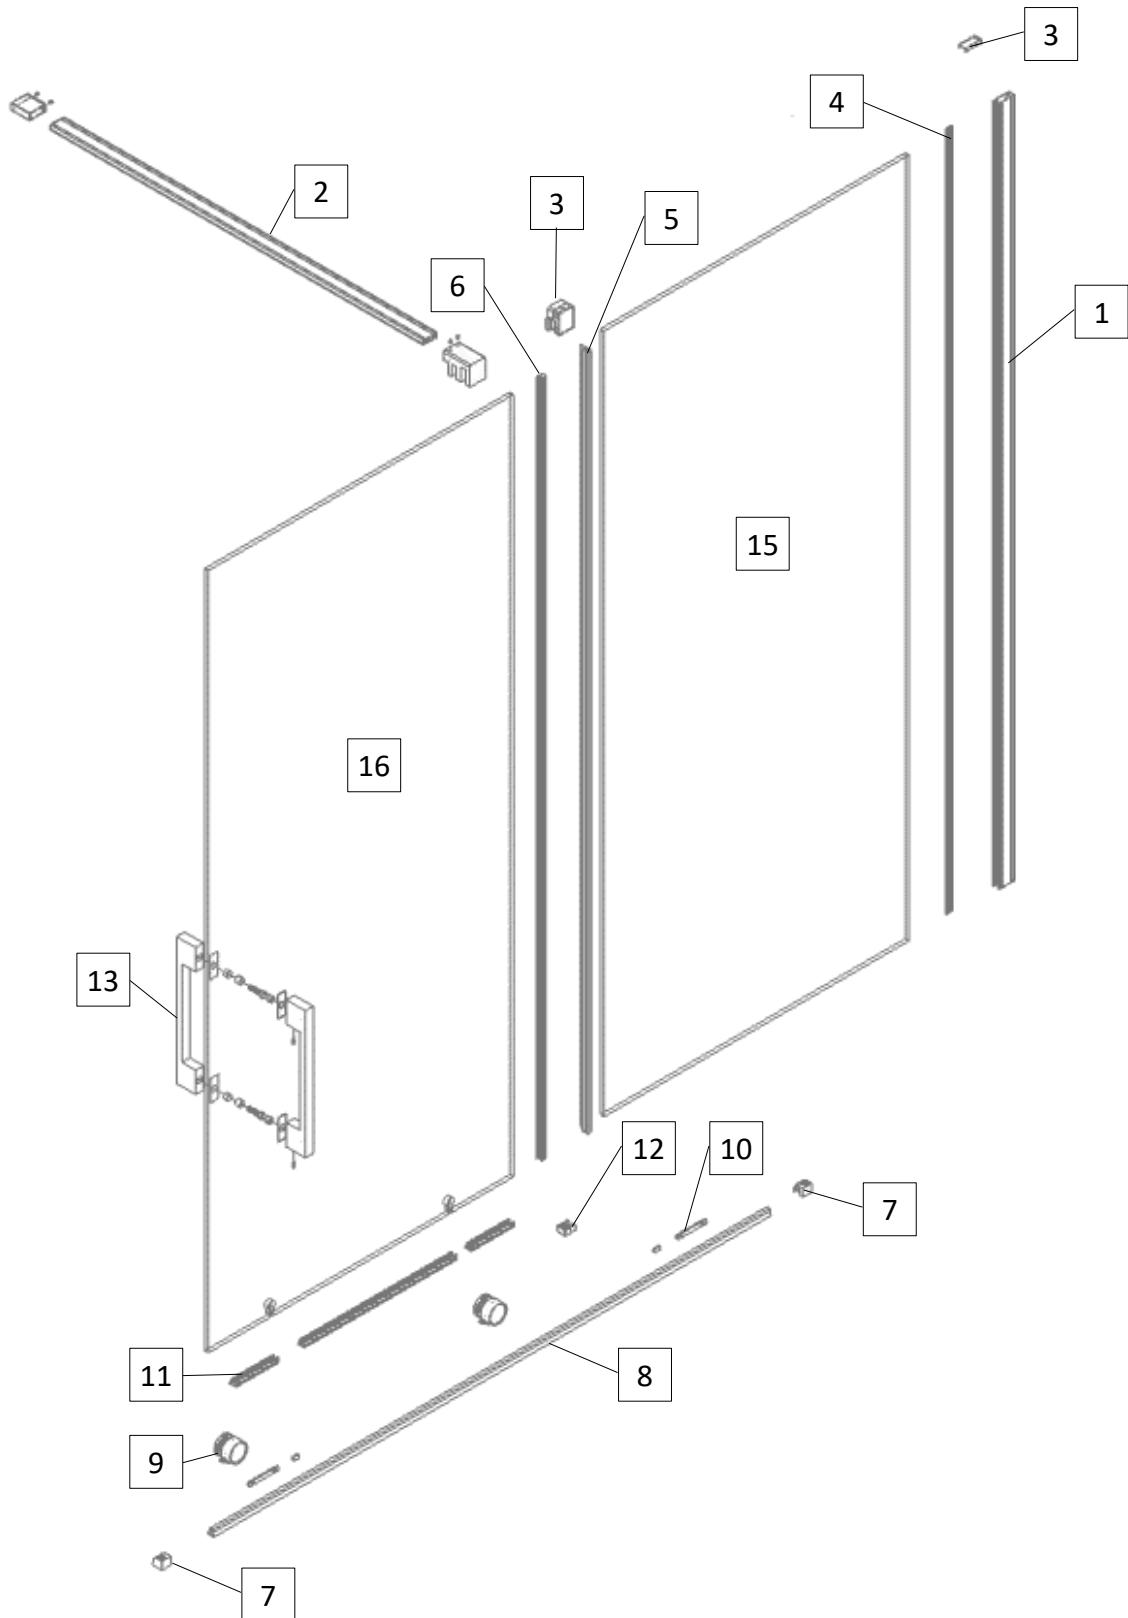

## Dušas sienas montāžas instrukcija

Инструкция по монтажу душевой стены

Shower wall installation instructions

1.		R22-01	1
2.		R22-02	1
3.		R22-03	1
4.		R22-04	1
5.		R22-05	1
6.		R22-06	1
7.		R22-07	1
8.		R22-08	1
9.		R22-09	1
10.		R22-10	2
11.		R22-11	3
12.		R22-12	1
13.		LUX – CH - 2856G	1
14.		3,5X35 3K1SET	1
15.		6 mm Safety Glass	2
16.			

ZETA	A+B (mm)	H (mm)
80ZET	470-800	2000
90ZET	520-900	2000
100ZET	570-1000	2000
110ZET	620-1100	2000
120ZET	670-1200	2000
130ZET	720-1300	2000
140ZET	770-1400	2000
150ZET	820-1500	2000

**Uzmanību!** Rūdīts stikls- rīkojieties uzmanīgi. Aizsargājiet stikla stūrus pret triecieniem.