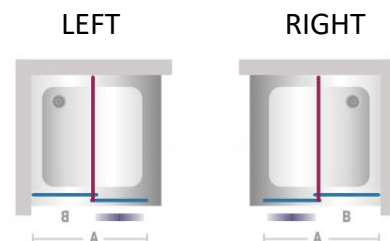

## Dušas sienas montāžas instrukcija

Инструкция по монтажу душевой стены

Shower wall installation instructions

1.		R22-01	1
2.		R22-02	1
3.		R22-03	1
4.		R22-04	1
5.		R22-05	1
6.		R22-06	1
7.		R22-07	1
8.		R22-08	1
9.		R22-09	1
10.		R22-10	2
11.		R22-11	3
12.		R22-12	1
13.		LUX – CH - 2856G	1
14.		3,5X35 3K1SET	1
15.		6 mm Safety Glass	2
16.			

ZETA	A+B (mm)	H (mm)
80ZET	470-800	2000
90ZET	520-900	2000
100ZET	570-1000	2000
110ZET	620-1100	2000
120ZET	670-1200	2000
130ZET	720-1300	2000
140ZET	770-1400	2000
150ZET	820-1500	2000

**Uzmanību!** Rūdīts stikls- rīkojieties uzmanīgi. Aizsargājiet stikla stūrus pret triecieniem.