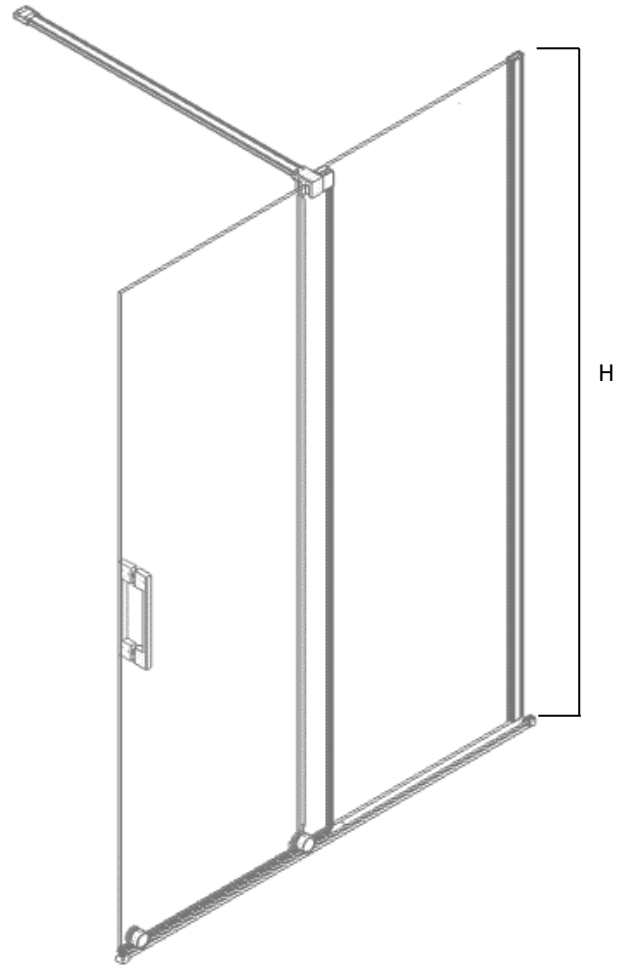

## Dušas sienas montāžas instrukcija

Инструкция по монтажу душевой стены

Shower wall installation instructions

1.		R22-01	1
2.		R22-02	1
3.		R22-03	1
4.		R22-04	1
5.		R22-05	1
6.		R22-06	1
7.		R22-07	1
8.		R22-08	1
9.		R22-09	1
10.		R22-10	2
11.		R22-11	3
12.		R22-12	1
13.		LUX – CH - 2856G	1
14.		3,5X35 3K1SET	1
15.		6 mm Safety Glass	2
16.			

ZETA	A+B (mm)	H (mm)
80ZET	470-800	2000
90ZET	520-900	2000
100ZET	570-1000	2000
110ZET	620-1100	2000
120ZET	670-1200	2000
130ZET	720-1300	2000
140ZET	770-1400	2000
150ZET	820-1500	2000

**Uzmanību!** Rūdīts stikls- rīkojieties uzmanīgi. Aizsargājiet stikla stūrus pret triecieniem.