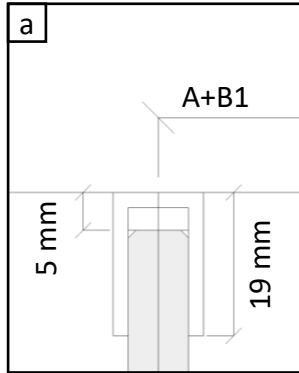

## Dušas kabīnes montāžas instrukcija

Инструкция по монтажу душевой кабины

Shower enclosure installation assembly

1.		PAL-01	2
2.		PAL-01B	1
3.		PAL-01B_2	1
4.		DZT1000CHR	1
5.		MF-42/8-ER	1
6.		R1653308	1
7.		400211PS-013	1
8.		OSH-OFS2CP	2
9.		DR-CH32	1
10.		SC-ALU8X9NEW	1
11.		SC-SL-UZL180R/L	1
12.		SC-SL-UZL90L/R	1
13.		3,5x35 SK1SET; Ø 6	2
14.		8 mm Safety Glass	1
15.		8 mm Safety Glass	1
16.		8 mm Safety Glass	1

VERONICA	A + B (mm)	C (mm)	H (mm)
80X80VER	794-800	787-792	1988
90X90VER	894-900	887-892	1988
100X100VER	994-1000	987-992	1988
110X110VER	1094-1100	1087-1092	1988
120X120VER	1194-1200	1187-1192	1988
120X80VER	1194-1200	787-792	1988
120X90VER	1194-1200	887-892	1988

### 1.A

VERONICA	P, mm	A+B1	C1, mm
80X80VER	800 x 800	788	783
90X90VER	900 x 900	888	883
100X100VER	1000 x 1000	988	983
110X110VER	1100 x 1100	1088	1083
120X120VER	1200 x 1200	1188	1183
120X80VER	1200 x 800	1188	1183
120X90VER	1200 x 900	1188	1183

### 1.B

VERONICA	D	S
80X80VER	800	800
90X90VER	900	900
100X100VER	1000	1000
110X110VER	1100	1100
120X120VER	1200	1200
120X80VER	1200	800
120X90VER	1200	900