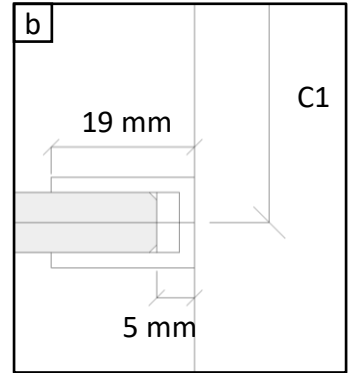

VERONICA	A + B (mm)	C (mm)	H (mm)
80X80VER	794-800	787-792	1988
90X90VER	894-900	887-892	1988
100X100VER	994-1000	987-992	1988
110X110VER	1094-1100	1087-1092	1988
120X120VER	1194-1200	1187-1192	1988
120X80VER	1194-1200	787-792	1988
120X90VER	1194-1200	887-892	1988

### 1.A

VERONICA	P, mm	A+B1	C1, mm
80X80VER	800 x 800	788	783
90X90VER	900 x 900	888	883
100X100VER	1000 x 1000	988	983
110X110VER	1100 x 1100	1088	1083
120X120VER	1200 x 1200	1188	1183
120X80VER	1200 x 800	1188	1183
120X90VER	1200 x 900	1188	1183

### 1.B

VERONICA	D	S
80X80VER	800	800
90X90VER	900	900
100X100VER	1000	1000
110X110VER	1100	1100
120X120VER	1200	1200
120X80VER	1200	800
120X90VER	1200	900