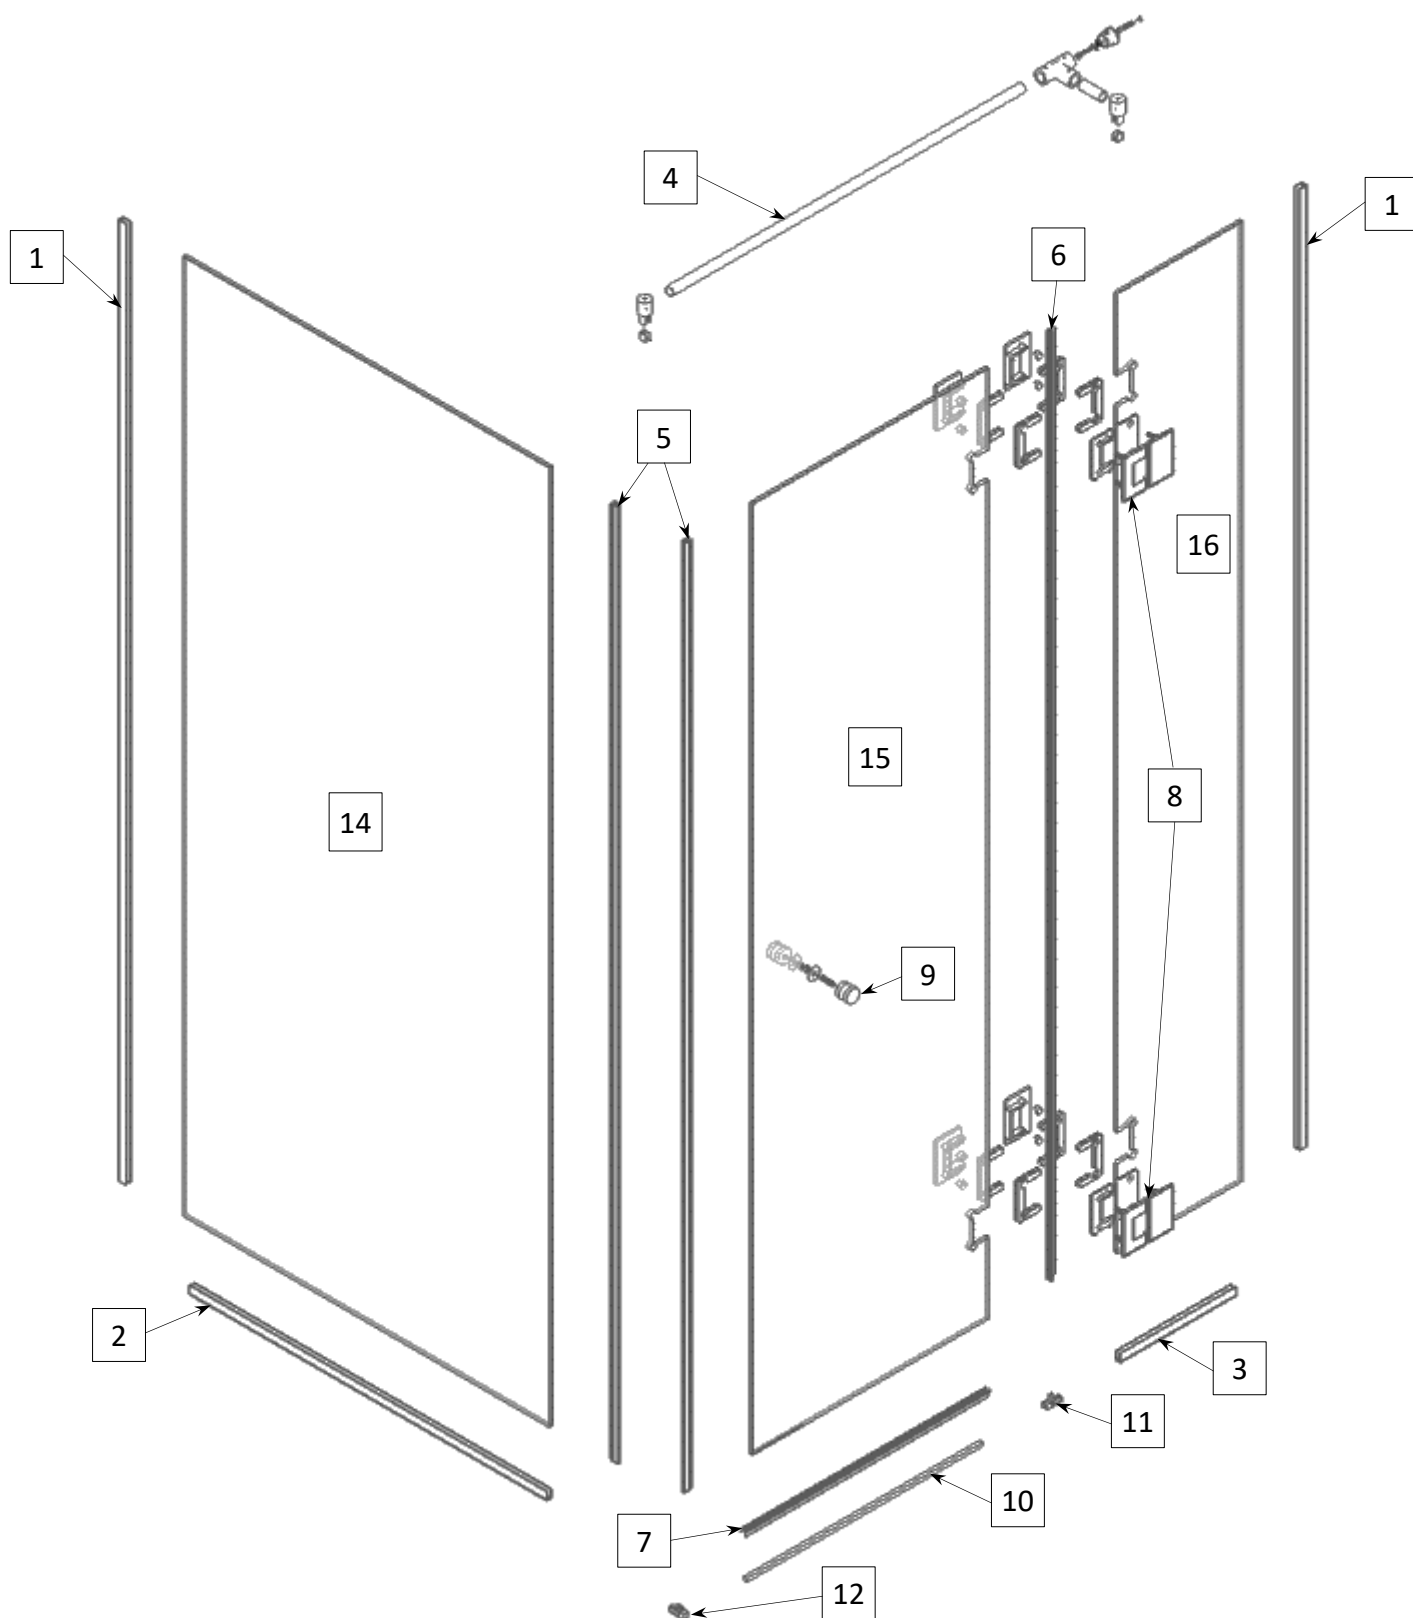

Uzmanību! Rūdīts stikls- rīkojieties uzmanīgi. Aizsargājiet stikla stūrus pret triecieniem.

Внимание! Закаленное стекло – будьте осторожны. Защищайте углы стекла от ударов.

Attention! Tempered glass - proceed with care. Protect the corners of the glass from impact.