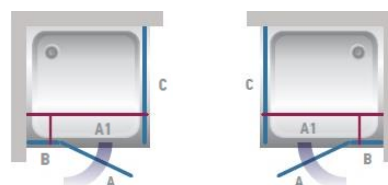

VERONICA

Dušas kabīnes montāžas instrukcija

Инструкция по монтажу душевой кабины

Shower enclosure installation assembly

1.		PAL-01	2
2.		PAL-01B	1
3.		PAL-01B_2	1
4.		DZT1000CHR	1
5.		MF-42/8-ER	1
6.		R1653308	1
7.		400211PS-013	1
8.		OSH-OFS2CP	2
9.		DR-CH32	1
10.		SC-ALU8X9NEW	1
11.		SC-SL-UZL180R/L	1
12.		SC-SL-UZL90L/R	1
13.		3,5x35 SK1SET; Ø 6	2
14.		8 mm Safety Glass	1
15.		8 mm Safety Glass	1
16.		8 mm Safety Glass	1

VERONICA	A + B (mm)	C (mm)	H (mm)
80X80VER	794-800	787-792	1988
90X90VER	894-900	887-892	1988
100X100VER	994-1000	987-992	1988
110X110VER	1094-1100	1087-1092	1988
120X120VER	1194-1200	1187-1192	1988
120X80VER	1194-1200	787-792	1988
120X90VER	1194-1200	887-892	1988

LEFT

RIGHT