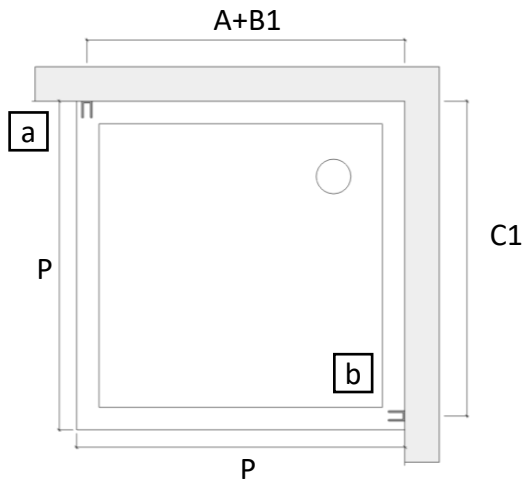

VERONICA	A + B (mm)	C (mm)	H (mm)
80X80VER	794-800	787-792	1988
90X90VER	894-900	887-892	1988
100X100VER	994-1000	987-992	1988
110X110VER	1094-1100	1087-1092	1988
120X120VER	1194-1200	1187-1192	1988
120X80VER	1194-1200	787-792	1988
120X90VER	1194-1200	887-892	1988

### 1.A

VERONICA	P, mm	A+B1	C1, mm
80X80VER	800 x 800	788	783
90X90VER	900 x 900	888	883
100X100VER	1000 x 1000	988	983
110X110VER	1100 x 1100	1088	1083
120X120VER	1200 x 1200	1188	1183
120X80VER	1200 x 800	1188	1183
120X90VER	1200 x 900	1188	1183

### 1.B

VERONICA	D	S
80X80VER	800	800
90X90VER	900	900
100X100VER	1000	1000
110X110VER	1100	1100
120X120VER	1200	1200
120X80VER	1200	800
120X90VER	1200	900