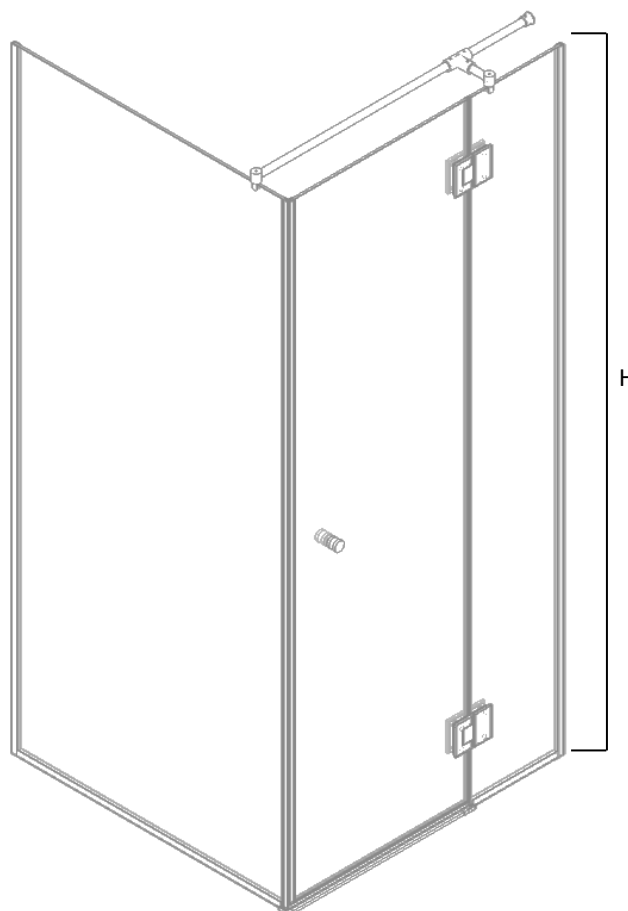

## Dušas kabīnes montāžas instrukcija

Инструкция по монтажу душевой кабины

Shower enclosure installation assembly

1.		PAL-01	2
2.		PAL-01B	1
3.		PAL-01B_2	1
4.		DZT1000CHR	1
5.		MF-42/8-ER	1
6.		R1653308	1
7.		400211PS-013	1
8.		OSH-OFS2CP	2
9.		DR-CH32	1
10.		SC-ALU8X9NEW	1
11.		SC-SL-UZL180R/L	1
12.		SC-SL-UZL90L/R	1
13.		3,5x35 SK1SET; Ø 6	2
14.		8 mm Safety Glass	1
15.		8 mm Safety Glass	1
16.		8 mm Safety Glass	1

VERONICA	A + B (mm)	C (mm)	H (mm)
80X80VER	794-800	787-792	1988
90X90VER	894-900	887-892	1988
100X100VER	994-1000	987-992	1988
110X110VER	1094-1100	1087-1092	1988
120X120VER	1194-1200	1187-1192	1988
120X80VER	1194-1200	787-792	1988
120X90VER	1194-1200	887-892	1988

### 1.A

VERONICA	P, mm	A+B1	C1, mm
80X80VER	800 x 800	788	783
90X90VER	900 x 900	888	883
100X100VER	1000 x 1000	988	983
110X110VER	1100 x 1100	1088	1083
120X120VER	1200 x 1200	1188	1183
120X80VER	1200 x 800	1188	1183
120X90VER	1200 x 900	1188	1183

### 1.B

VERONICA	D	S
80X80VER	800	800
90X90VER	900	900
100X100VER	1000	1000
110X110VER	1100	1100
120X120VER	1200	1200
120X80VER	1200	800
120X90VER	1200	900