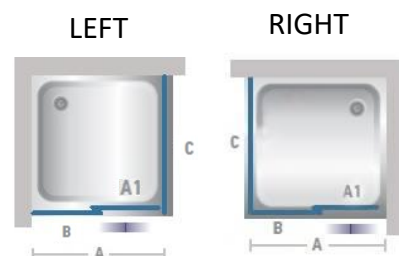

ENEZIA

Duāas durvju montāāas instrukcija

Инструкция по монтажу душевой двери

Shower door installation instructions

1.		SR4	2
2.		SP4	1
3.		PAL-01	1
4.		SP1	1
5.		SP5	1
6.		SC2L	1
7.		SC2R	1
8.		SR8	2
9.		SP3	1
10.		SP1L/RKIT	1
11.		SD3L	2
12.L		SR2KIT-L	1
12.R		SR2KIT-R	1
13.		SR2KIT-R	1
14.		SC4	1
15.		SR6	1
16.		SR12	1
17.		SD7	2
18.		SR11	1
19.		3,5X35 SK1SET	2
20.		6 mm Safety Glass + PROFILE	1
21.		6 mm Safety Glass	1
22.		6 mm Safety Glass + PROFILE	1

ENEZIA	A (mm)	A1 (mm)	B (mm)	H (mm)
100X100VEN	980-1000	460	520	2000
110X110VEN	1080-1100	510	570	2000
120X120VEN	1180-1200	560	620	2000
120X80VEN	1180-1200	560	620	2000
120X90VEN	1180-1200	560	620	2000
120X100VEN	1180-1200	560	620	2000

1.A

VENEZIA	P, mm	A, mm	C1, mm
100X100VEN	1000 x 1000	980	980
110X110VEN	1100 x 1100	1080	1080
120X120VEN	1200 x 1200	1180	1180
120X80VEN	1200 x 800	1180	780
120X90VEN	1200 x 900	1180	880
120X100VEN	1200 x 1000	1180	980

1.B

VENEZIA	D	S
100X100VEN	980-1000	980-1000
110X110VEN	1080-1100	1080-1100
120X120VEN	1180-1200	1180-1200
120X80VEN	1180-1200	780-800
120X90VEN	1180-1200	880-900
120X100VEN	1180-1200	980-1000