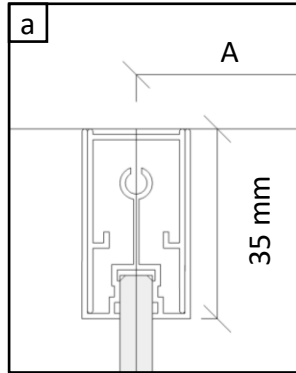

ENEZIA

Duāas durvju montāāas instrukcija

Инструкция по монтажу душевой двери

Shower door installation instructions

1.		SR4	2
2.		SP4	1
3.		PAL-01	1
4.		SP1	1
5.		SP5	1
6.		SC2L	1
7.		SC2R	1
8.		SR8	2
9.		SP3	1
10.		SP1L/RKIT	1
11.		SD3L	2
12.L		SR2KIT-L	1
12.R		SR2KIT-R	1
13.		SR2KIT-R	1
14.		SC4	1
15.		SR6	1
16.		SR12	1
17.		SD7	2
18.		SR11	1
19.		3,5X35 SK1SET	2
20.		6 mm Safety Glass + PROFILE	1
21.		6 mm Safety Glass	1
22.		6 mm Safety Glass + PROFILE	1

ENEZIA	A (mm)	A1 (mm)	B (mm)	H (mm)
100X100VEN	980-1000	460	520	2000
110X110VEN	1080-1100	510	570	2000
120X120VEN	1180-1200	560	620	2000
120X80VEN	1180-1200	560	620	2000
120X90VEN	1180-1200	560	620	2000
120X100VEN	1180-1200	560	620	2000

1.A

VENEZIA	P, mm	A, mm	C1, mm
100X100VEN	1000 x 1000	980	980
110X110VEN	1100 x 1100	1080	1080
120X120VEN	1200 x 1200	1180	1180
120X80VEN	1200 x 800	1180	780
120X90VEN	1200 x 900	1180	880
120X100VEN	1200 x 1000	1180	980

1.B

VENEZIA	D	S
100X100VEN	980-1000	980-1000
110X110VEN	1080-1100	1080-1100
120X120VEN	1180-1200	1180-1200
120X80VEN	1180-1200	780-800
120X90VEN	1180-1200	880-900
120X100VEN	1180-1200	980-1000