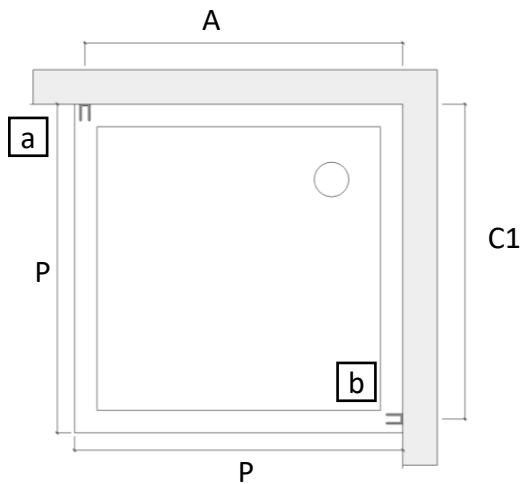

ENEZIA

Duāas durvju montāāas instrukcija

Инструкция по монтажу душевой двери

Shower door installation instructions

1.		SR4	2
2.		SP4	1
3.		PAL-01	1
4.		SP1	1
5.		SP5	1
6.		SC2L	1
7.		SC2R	1
8.		SR8	2
9.		SP3	1
10.		SP1L/RKIT	1
11.		SD3L	2
12.L		SR2KIT-L	1
12.R		SR2KIT-R	1
13.		SR2KIT-R	1
14.		SC4	1
15.		SR6	1
16.		SR12	1
17.		SD7	2
18.		SR11	1
19.		3,5X35 SK1SET	2
20.		6 mm Safety Glass + PROFILE	1
21.		6 mm Safety Glass	1
22.		6 mm Safety Glass + PROFILE	1

ENEZIA	A (mm)	A1 (mm)	B (mm)	H (mm)
100X100VEN	980-1000	460	520	2000
110X110VEN	1080-1100	510	570	2000
120X120VEN	1180-1200	560	620	2000
120X80VEN	1180-1200	560	620	2000
120X90VEN	1180-1200	560	620	2000
120X100VEN	1180-1200	560	620	2000

1.A

VENEZIA	P, mm	A, mm	C1, mm
100X100VEN	1000 x 1000	980	980
110X110VEN	1100 x 1100	1080	1080
120X120VEN	1200 x 1200	1180	1180
120X80VEN	1200 x 800	1180	780
120X90VEN	1200 x 900	1180	880
120X100VEN	1200 x 1000	1180	980

1.B

VENEZIA	D	S
100X100VEN	980-1000	980-1000
110X110VEN	1080-1100	1080-1100
120X120VEN	1180-1200	1180-1200
120X80VEN	1180-1200	780-800
120X90VEN	1180-1200	880-900
120X100VEN	1180-1200	980-1000