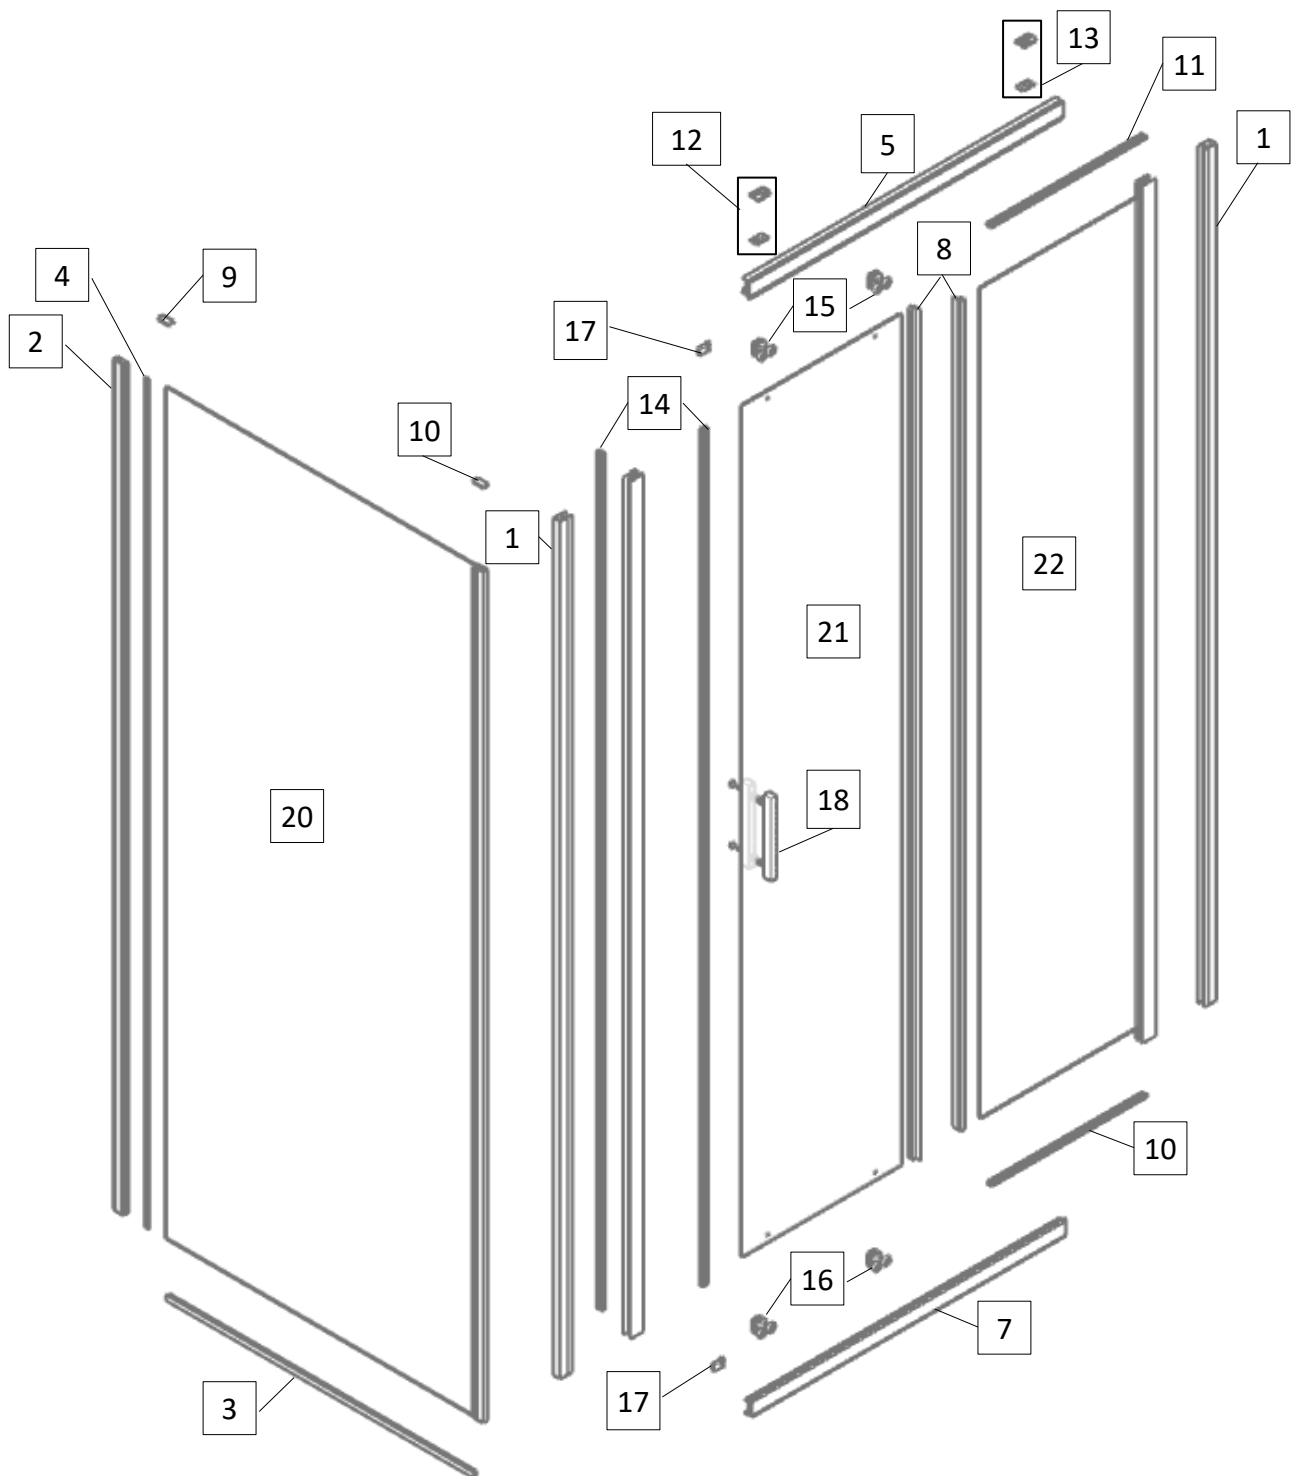

ENEZIA

Duāas durvju montāāas instrukcija

Инструкция по монтажу душевой двери

Shower door installation instructions

1.		SR4	2
2.		SP4	1
3.		PAL-01	1
4.		SP1	1
5.		SP5	1
6.		SC2L	1
7.		SC2R	1
8.		SR8	2
9.		SP3	1
10.		SP1L/RKIT	1
11.		SD3L	2
12.L		SR2KIT-L	1
12.R		SR2KIT-R	1
13.		SR2KIT-R	1
14.		SC4	1
15.		SR6	1
16.		SR12	1
17.		SD7	2
18.		SR11	1
19.		3,5X35 SK1SET	2
20.		6 mm Safety Glass + PROFILE	1
21.		6 mm Safety Glass	1
22.		6 mm Safety Glass + PROFILE	1

ENEZIA	A (mm)	A1 (mm)	B (mm)	H (mm)
100X100VEN	980-1000	460	520	2000
110X110VEN	1080-1100	510	570	2000
120X120VEN	1180-1200	560	620	2000
120X80VEN	1180-1200	560	620	2000
120X90VEN	1180-1200	560	620	2000
120X100VEN	1180-1200	560	620	2000

1.A

VENEZIA	P, mm	A, mm	C1, mm
100X100VEN	1000 x 1000	980	980
110X110VEN	1100 x 1100	1080	1080
120X120VEN	1200 x 1200	1180	1180
120X80VEN	1200 x 800	1180	780
120X90VEN	1200 x 900	1180	880
120X100VEN	1200 x 1000	1180	980

1.B

VENEZIA	D	S
100X100VEN	980-1000	980-1000
110X110VEN	1080-1100	1080-1100
120X120VEN	1180-1200	1180-1200
120X80VEN	1180-1200	780-800
120X90VEN	1180-1200	880-900
120X100VEN	1180-1200	980-1000