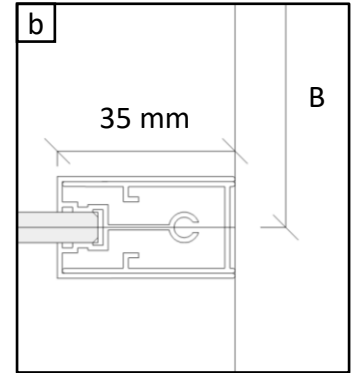

ENEZIA

Duāas durvju montāāas instrukcija

Инструкция по монтажу душевой двери

Shower door installation instructions

1.		SR4	2
2.		SP4	1
3.		PAL-01	1
4.		SP1	1
5.		SP5	1
6.		SC2L	1
7.		SC2R	1
8.		SR8	2
9.		SP3	1
10.		SP1L/RKIT	1
11.		SD3L	2
12.L		SR2KIT-L	1
12.R		SR2KIT-R	1
13.		SR2KIT-R	1
14.		SC4	1
15.		SR6	1
16.		SR12	1
17.		SD7	2
18.		SR11	1
19.		3,5X35 SK1SET	2
20.		6 mm Safety Glass + PROFILE	1
21.		6 mm Safety Glass	1
22.		6 mm Safety Glass + PROFILE	1

ENEZIA	A (mm)	A1 (mm)	B (mm)	H (mm)
100X100VEN	980-1000	460	520	2000
110X110VEN	1080-1100	510	570	2000
120X120VEN	1180-1200	560	620	2000
120X80VEN	1180-1200	560	620	2000
120X90VEN	1180-1200	560	620	2000
120X100VEN	1180-1200	560	620	2000

1.A

VENEZIA	P, mm	A, mm	C1, mm
100X100VEN	1000 x 1000	980	980
110X110VEN	1100 x 1100	1080	1080
120X120VEN	1200 x 1200	1180	1180
120X80VEN	1200 x 800	1180	780
120X90VEN	1200 x 900	1180	880
120X100VEN	1200 x 1000	1180	980

1.B

VENEZIA	D	S
100X100VEN	980-1000	980-1000
110X110VEN	1080-1100	1080-1100
120X120VEN	1180-1200	1180-1200
120X80VEN	1180-1200	780-800
120X90VEN	1180-1200	880-900
120X100VEN	1180-1200	980-1000