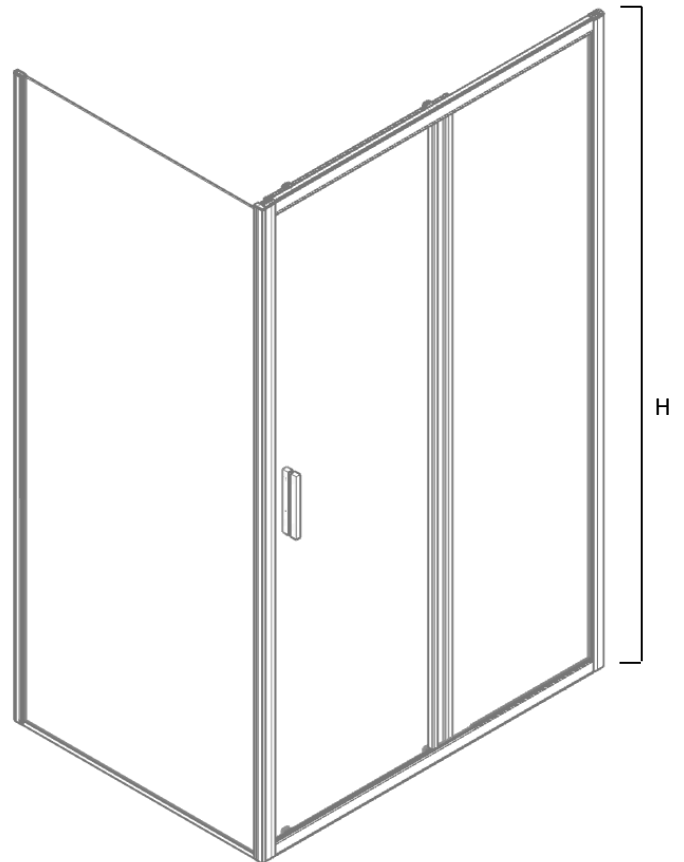

ENEZIA

Duāas durvju montāāas instrukcija

Инструкция по монтажу душевой двери

Shower door installation instructions

1.		SR4	2
2.		SP4	1
3.		PAL-01	1
4.		SP1	1
5.		SP5	1
6.		SC2L	1
7.		SC2R	1
8.		SR8	2
9.		SP3	1
10.		SP1L/RKIT	1
11.		SD3L	2
12.L		SR2KIT-L	1
12.R		SR2KIT-R	1
13.		SR2KIT-R	1
14.		SC4	1
15.		SR6	1
16.		SR12	1
17.		SD7	2
18.		SR11	1
19.		3,5X35 SK1SET	2
20.		6 mm Safety Glass + PROFILE	1
21.		6 mm Safety Glass	1
22.		6 mm Safety Glass + PROFILE	1

ENEZIA	A (mm)	A1 (mm)	B (mm)	H (mm)
100X100VEN	980-1000	460	520	2000
110X110VEN	1080-1100	510	570	2000
120X120VEN	1180-1200	560	620	2000
120X80VEN	1180-1200	560	620	2000
120X90VEN	1180-1200	560	620	2000
120X100VEN	1180-1200	560	620	2000

1.A

VENEZIA	P, mm	A, mm	C1, mm
100X100VEN	1000 x 1000	980	980
110X110VEN	1100 x 1100	1080	1080
120X120VEN	1200 x 1200	1180	1180
120X80VEN	1200 x 800	1180	780
120X90VEN	1200 x 900	1180	880
120X100VEN	1200 x 1000	1180	980

1.B

VENEZIA	D	S
100X100VEN	980-1000	980-1000
110X110VEN	1080-1100	1080-1100
120X120VEN	1180-1200	1180-1200
120X80VEN	1180-1200	780-800
120X90VEN	1180-1200	880-900
120X100VEN	1180-1200	980-1000