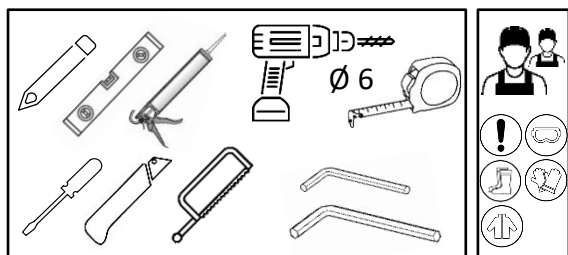

UNO

Dušas sienas montāžas instrukcija

Инструкция по монтажу душевой стены

Shower wall installation instructions

1.		DZT100CHR10X 20 + SK2SET 1	2
2.		PAL-01B	1
3.		8 mm Safety Glass	1

UNO	A (mm)	H (mm)
100UNO	965	1988
110UNO	1065	1988
120UNO	1165	1988
130UNO	1265	1988
140UNO	1365	1988
150UNO	1465	1988
160UNO	1565	1988