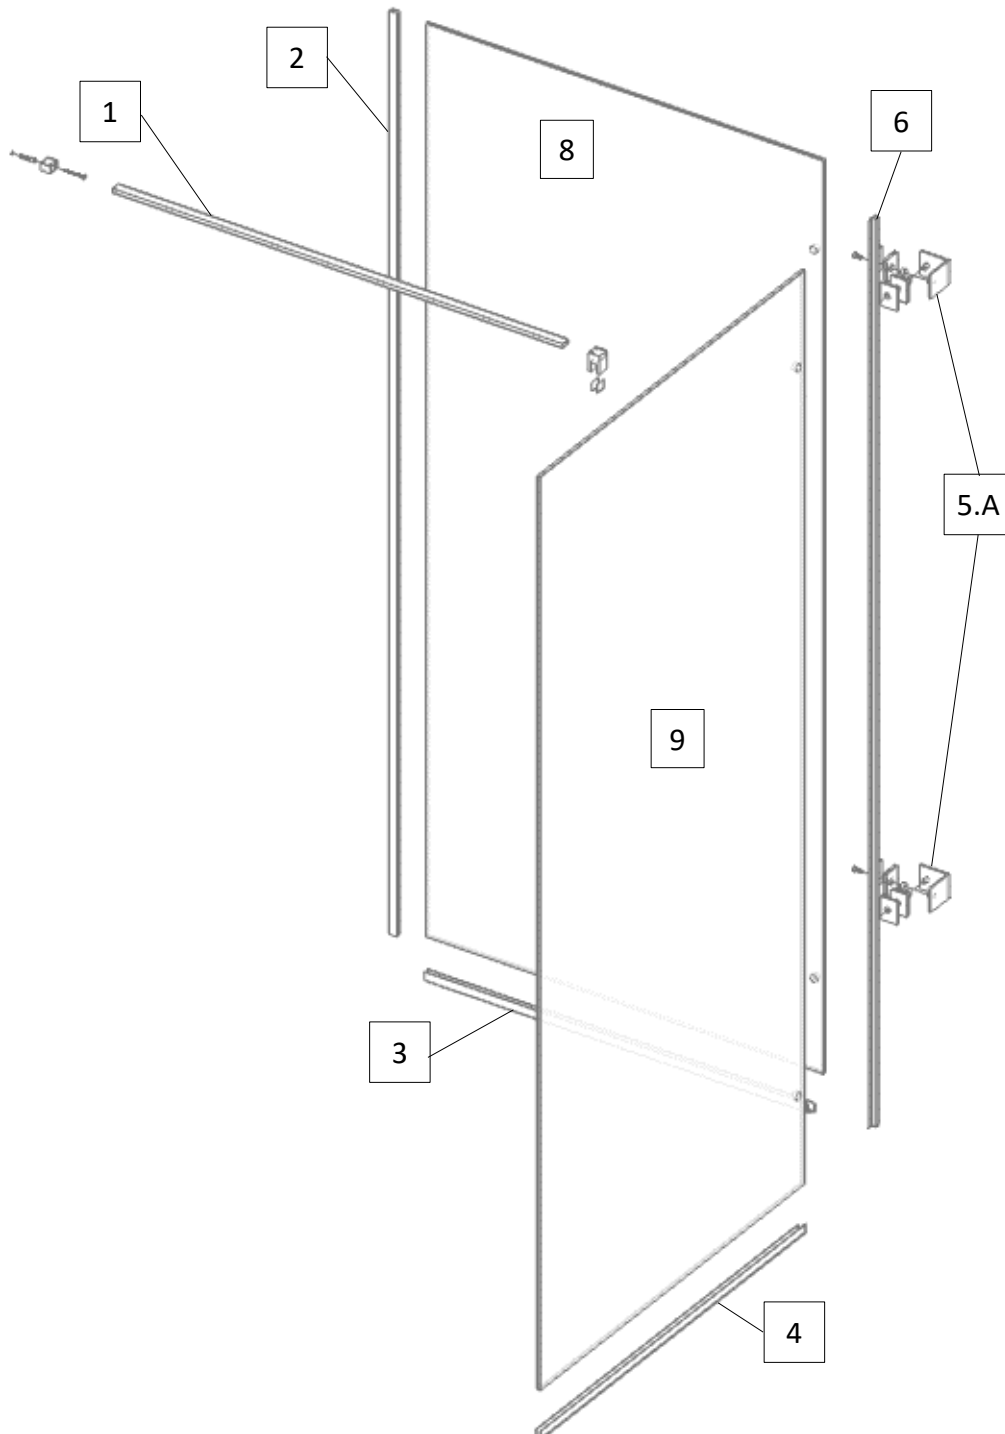

TRE

Dušas sienas montāžas instrukcija

Инструкция по монтажу душевой стены

Shower wall installation instructions

1.		DZT100CHR10X20 + SK2SET 1	1
2.		PAL-01	1
3.		PAL-01B	1
4.		PAL-01B-2	1
5.A		PGB-902	2
5.B		5213150	2
6.		BB 52 135 19	1
7.		3,5X35 SK1SET	1
8.		8 mm Safety Glass	1
9.		8 mm Safety Glass	1

TRE	A (mm)	B (mm)	H (mm)
90_90TRE	865	878-883	1988
100_80TRE	965	778-783	1988
110_90TRE	1065	878-883	1988
120_80TRE	1165	778-783	1988
120_90TRE	1165	878-883	1988
140_100TRE	1365	978-983	1988
160_100TRE	1565	978-983	1988