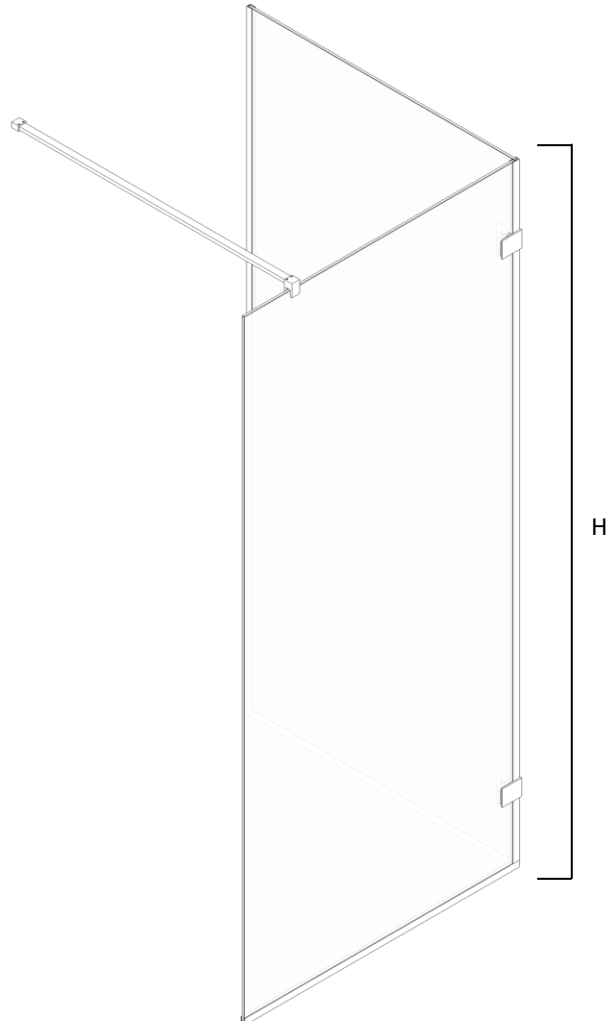

TRE

Dušas sienas montāžas instrukcija

Инструкция по монтажу душевой стены

Shower wall installation instructions

1.		DZT100CHR10X20 + SK2SET 1	1
2.		PAL-01	1
3.		PAL-01B	1
4.		PAL-01B-2	1
5.A		PGB-902	2
5.B		5213150	2
6.		BB 52 135 19	1
7.		3,5X35 SK1SET	1
8.		8 mm Safety Glass	1
9.		8 mm Safety Glass	1

TRE	A (mm)	B (mm)	H (mm)
90_90TRE	865	878-883	1988
100_80TRE	965	778-783	1988
110_90TRE	1065	878-883	1988
120_80TRE	1165	778-783	1988
120_90TRE	1165	878-883	1988
140_100TRE	1365	978-983	1988
160_100TRE	1565	978-983	1988