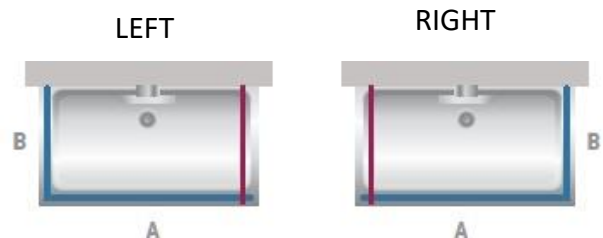

TRE

Dušas sienas montāžas instrukcija

Инструкция по монтажу душевой стены

Shower wall installation instructions

1.		DZT100CHR10X20 + SK2SET 1	1
2.		PAL-01	1
3.		PAL-01B	1
4.		PAL-01B-2	1
5.A		PGB-902	2
5.B		5213150	2
6.		BB 52 135 19	1
7.		3,5X35 SK1SET	1
8.		8 mm Safety Glass	1
9.		8 mm Safety Glass	1

TRE	A (mm)	B (mm)	H (mm)
90_90TRE	865	878-883	1988
100_80TRE	965	778-783	1988
110_90TRE	1065	878-883	1988
120_80TRE	1165	778-783	1988
120_90TRE	1165	878-883	1988
140_100TRE	1365	978-983	1988
160_100TRE	1565	978-983	1988