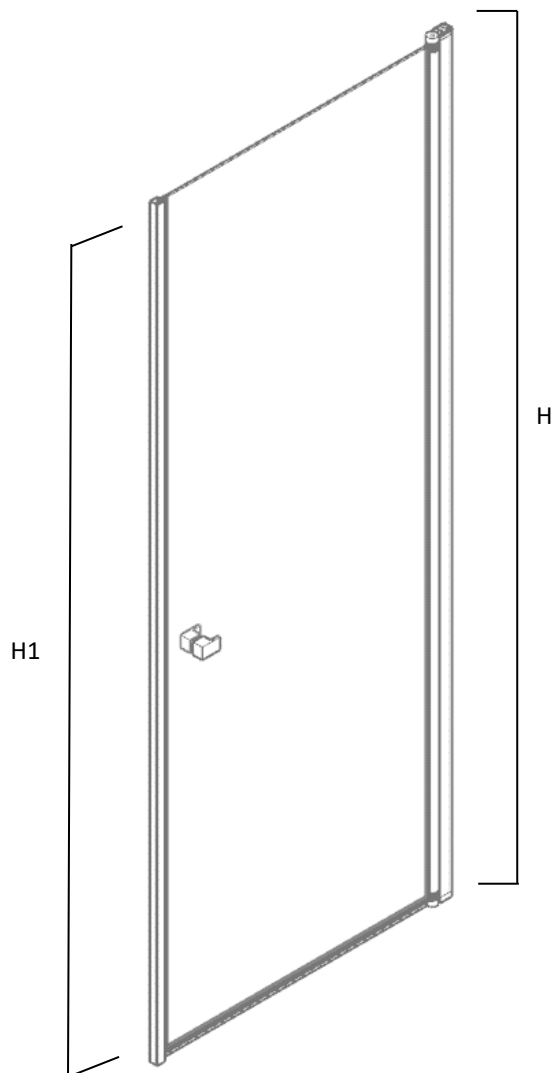

# STELLA

## Dušas durvju montāžas instrukcija

Инструкция по монтажу душевой двери

Shower door installation instructions

1.		PT01SD-01	1
2.		PT01SD-TOP	1
3.		3,5x13 2K3SET	1
4.		ELE4	1
5.		8850KUO-6-2010	1
6.		PT01SD-02	1
7.		PT01SD-03	1
8.R		SC-SL-UZL180R	1
8.L		SC-SL-UZL180L	1
9.		PT01SD-04	1
10.		3,5x35 SK3SET; Ø 6	2
11.		PT01SD-05	1
12.		6 mm Safety Glass + VIRA20CH	1

STELLA	A (mm)	A1 (mm)	H (mm)	H1 (mm)
60STE	695-703	530	2000	1980
70STE	795-803	630	2000	1980
80STE	895-903	730	2000	1980
90STE	995-1003	830	2000	1980

LEFT

RIGHT

**Uzmanību!** Rūdīts stikls - rīkojieties uzmanīgi. Aizsargājiet stikla stūrus pret triecieniem.