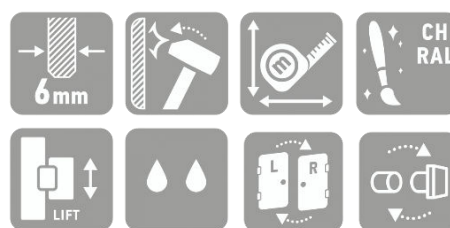

STELLA	A (mm)	A1 (mm)	H (mm)	H1 (mm)
60STE	695-703	530	2000	1980
70STE	795-803	630	2000	1980
80STE	895-903	730	2000	1980
90STE	995-1003	830	2000	1980