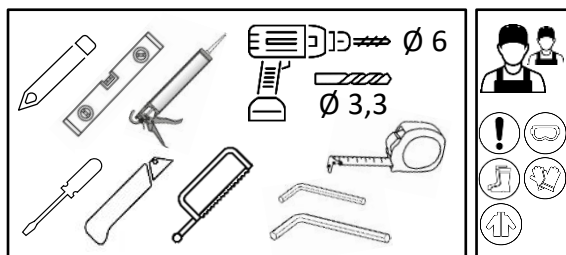

## Dušas durvju montāžas instrukcija

Инструкция по монтажу душевой двери

Shower door installation instructions

1.		PT01SD-01	1
2.		PT01SD-TOP	1
3.		3,5x13 2K3SET	1
4.		ELE4	1
5.		8850KUO-6-2010	1
6.		PT01SD-02	1
7.		PT01SD-03	1
8.R		SC-SL-UZL180R	1
8.L		SC-SL-UZL180L	1
9.		PT01SD-04	1
10.		3,5x35 SK3SET; Ø 6	2
11.		PT01SD-05	1
12.		6 mm Safety Glass + VIRA20CH	1