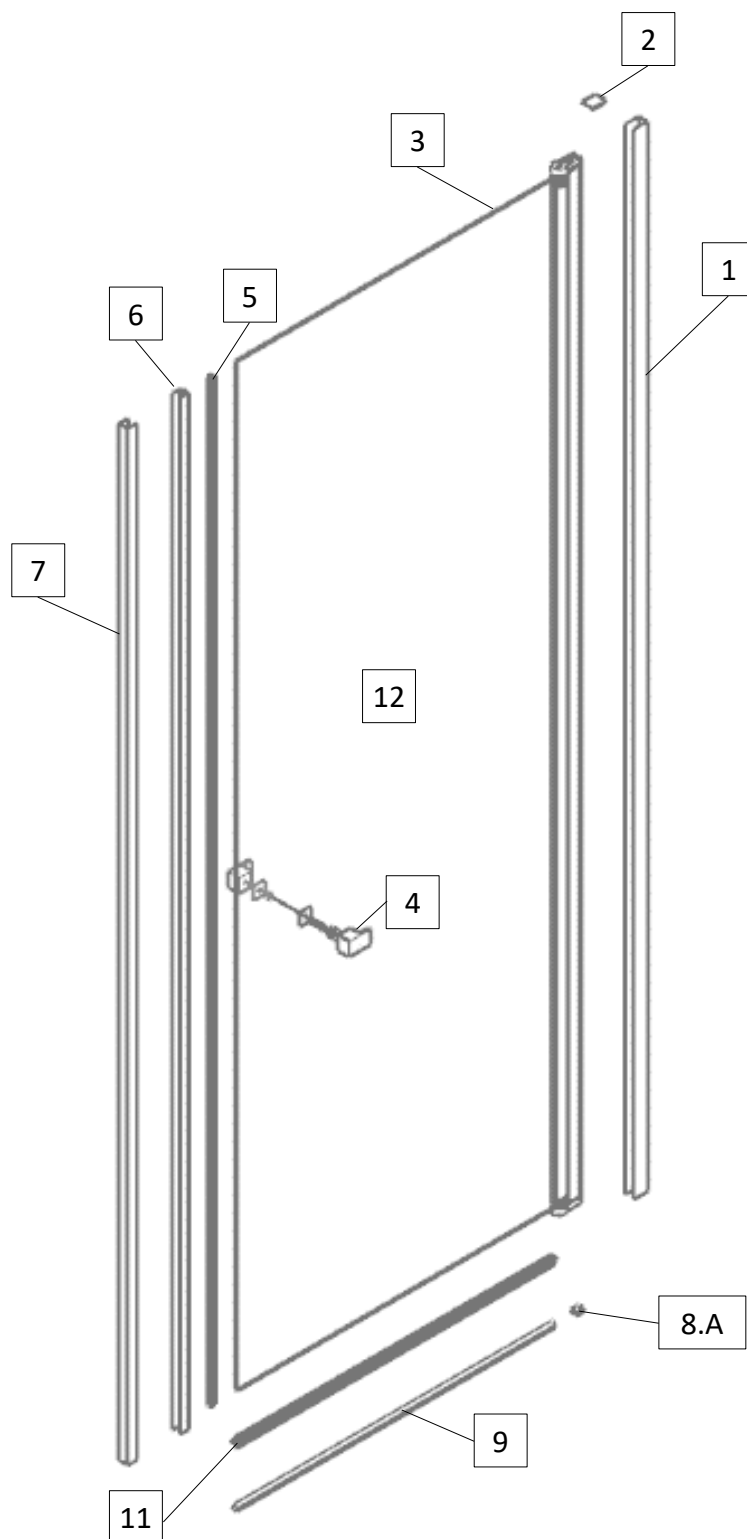

## Dušas durvju montāžas instrukcija

Инструкция по монтажу душевой двери

Shower door installation instructions

1.		PT01SD-01	1
2.		PT01SD-TOP	1
3.		3,5x13 2K3SET	1
4.		ELE4	1
5.		8850KUO-6-2010	1
6.		PT01SD-02	1
7.		PT01SD-03	1
8.R		SC-SL-UZL180R	1
8.L		SC-SL-UZL180L	1
9.		PT01SD-04	1
10.		3,5x35 SK3SET; Ø 6	2
11.		PT01SD-05	1
12.		6 mm Safety Glass + VIRA20CH	1

STELLA	A (mm)	A1 (mm)	H (mm)	H1 (mm)
60STE	695-703	530	2000	1980
70STE	795-803	630	2000	1980
80STE	895-903	730	2000	1980
90STE	995-1003	830	2000	1980

LEFT

RIGHT

**Uzmanību!** Rūdīts stikls - rīkojieties uzmanīgi. Aizsargājiet stikla stūrus pret triecieniem.