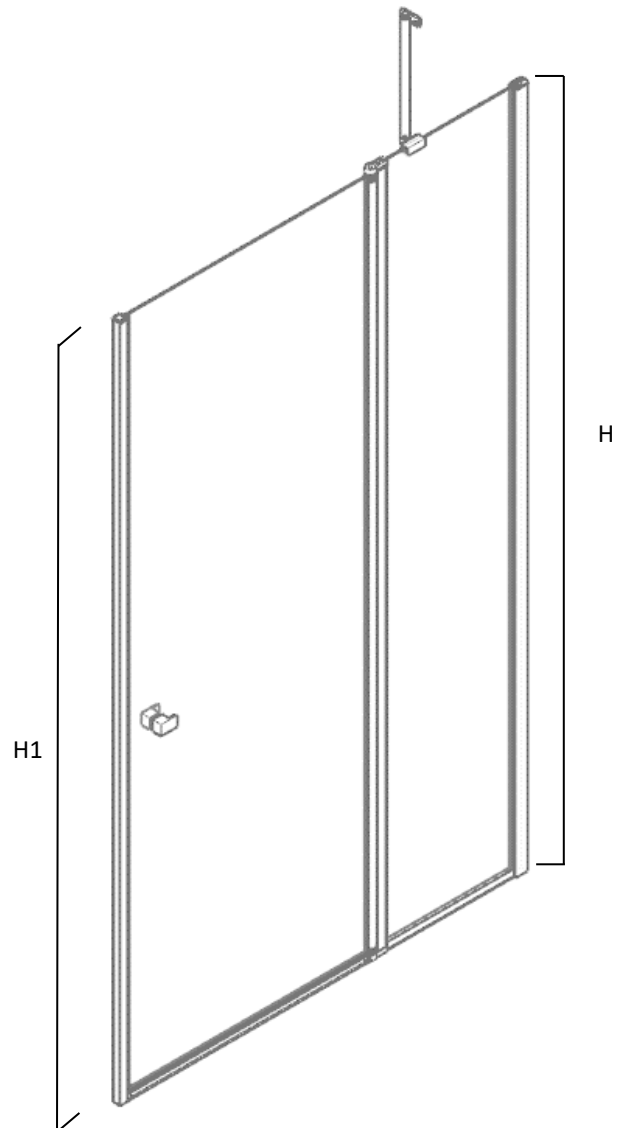

STELLA PLUS

Dušas durvju montāžas instrukcija

Инструкция по монтажу душевой двери

Shower door installation instructions

1.		PT01SD-01	1
2.		PT01SD-TOP	1
3.		SUP_PT01SC	1
4.		3,5x13 2K3SET	1
5.		ELE4	1
6.		8850KUO-6-2010	1
7.		PT01SD-02	1
8.		PT01SD-03	1
9.R		SC-SL-UZL180R	1
9.L		SC-SL-UZL180L	1
10.		PT01SD-04	1
11.		3,5x35 SK3SET; Ø 6	2
12.		PT01SD-05	1
13.		6 mm Safety Glass + VIRA20CH	1
14.		6 mm Safety Glass + VIRA20CH	1

STELLA PLUS A+B (mm) B (mm) H (mm) H1 (mm)

70STE+	695-703	200	2000	1980
80STE+	795-803	200	2000	1980
90STE+	895-903	300	2000	1980
100STE+	995-1003	300	2000	1980
110STE+	1095-1103	400	2000	1980
120STE+	1198-1203	500	2000	1980