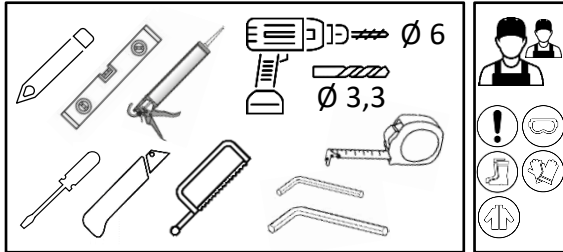

STELLA PLUS

Dušas durvju montāžas instrukcija

Инструкция по монтажу душевой двери

Shower door installation instructions

1.		PT01SD-01	1
2.		PT01SD-TOP	1
3.		SUP_PT01SC	1
4.		3,5x13 2K3SET	1
5.		ELE4	1
6.		8850KUO-6-2010	1
7.		PT01SD-02	1
8.		PT01SD-03	1
9.R		SC-SL-UZL180R	1
9.L		SC-SL-UZL180L	1
10.		PT01SD-04	1
11.		3,5x35 SK3SET; Ø 6	2
12.		PT01SD-05	1
13.		6 mm Safety Glass + VIRA20CH	1
14.		6 mm Safety Glass + VIRA20CH	1