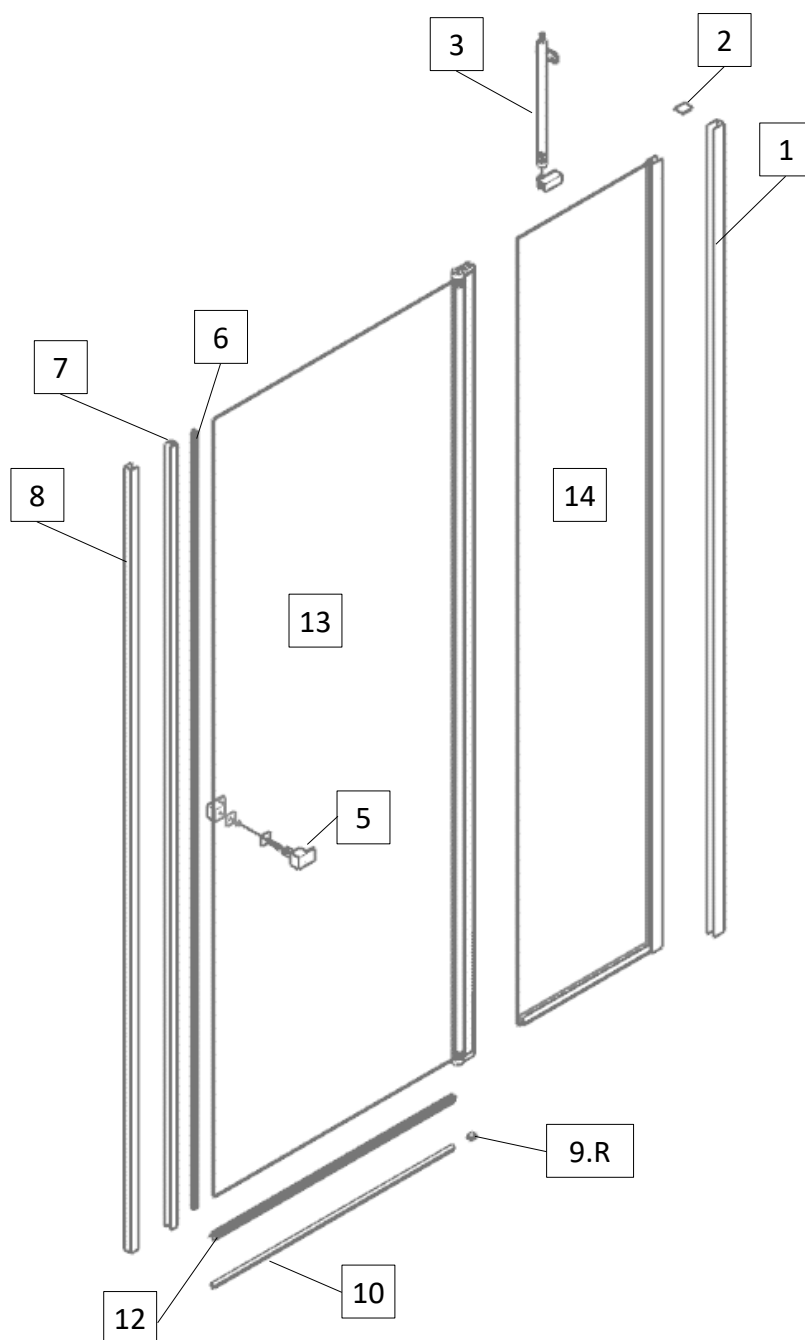

Uzmanību! Rūdīts stikls- rīkojieties uzmanīgi. Aizsargājiet stikla stūrus pret triecieniem.

Внимание! Закаленное стекло – будьте осторожны. Защищайте углы стекла от ударов.

Attention! Tempered glass - proceed with care. Protect the corners of the glass from impact.