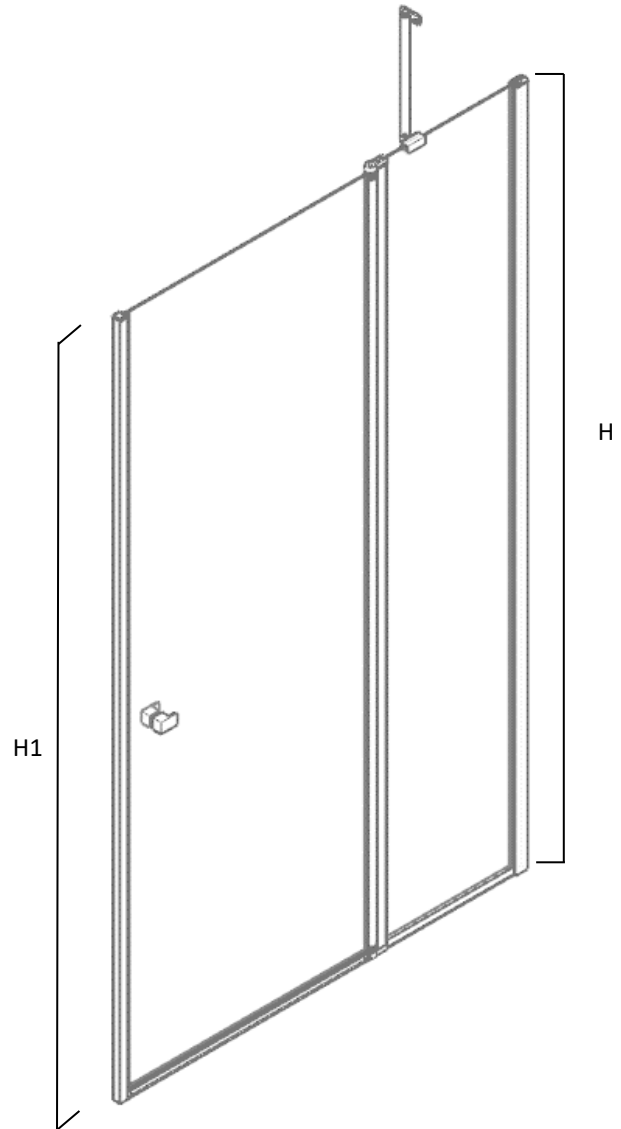

## Dušas durvju montāžas instrukcija

Инструкция по монтажу душевой двери

Shower door installation instructions

1.		PT01SD-01	1
2.		PT01SD-TOP	1
3.		SUP_PT01SC	1
4.		3,5x13 2K3SET	1
5.		ELE4	1
6.		8850KUO-6-2010	1
7.		PT01SD-02	1
8.		PT01SD-03	1
9.R		SC-SL-UZL180R	1
9.L		SC-SL-UZL180L	1
10.		PT01SD-04	1
11.		3,5x35 SK3SET; Ø 6	2
12.		PT01SD-05	1
13.		6 mm Safety Glass + VIRA20CH	1
14.		6 mm Safety Glass + VIRA20CH	1

STELLA PLUS BLACK	A+B (mm)	B (mm)	H (mm)	H1 (mm)
70STE+B	695-703	200	2000	1980
80STE+B	795-803	200	2000	1980
90STE+B	895-903	300	2000	1980
100STE+B	995-1003	300	2000	1980
110STE+B	1095-1103	400	2000	1980
120STE+B	1198-1203	500	2000	1980