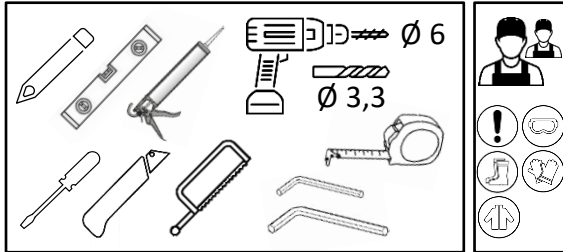

## Dušas durvju montāžas instrukcija

Инструкция по монтажу душевой двери

Shower door installation instructions

1.		PT01SD-01	1
2.		PT01SD-TOP	1
3.		SUP_PT01SC	1
4.		3,5x13 2K3SET	1
5.		ELE4	1
6.		8850KUO-6-2010	1
7.		PT01SD-02	1
8.		PT01SD-03	1
9.R		SC-SL-UZL180R	1
9.L		SC-SL-UZL180L	1
10.		PT01SD-04	1
11.		3,5x35 SK3SET; Ø 6	2
12.		PT01SD-05	1
13.		6 mm Safety Glass + VIRA20CH	1
14.		6 mm Safety Glass + VIRA20CH	1