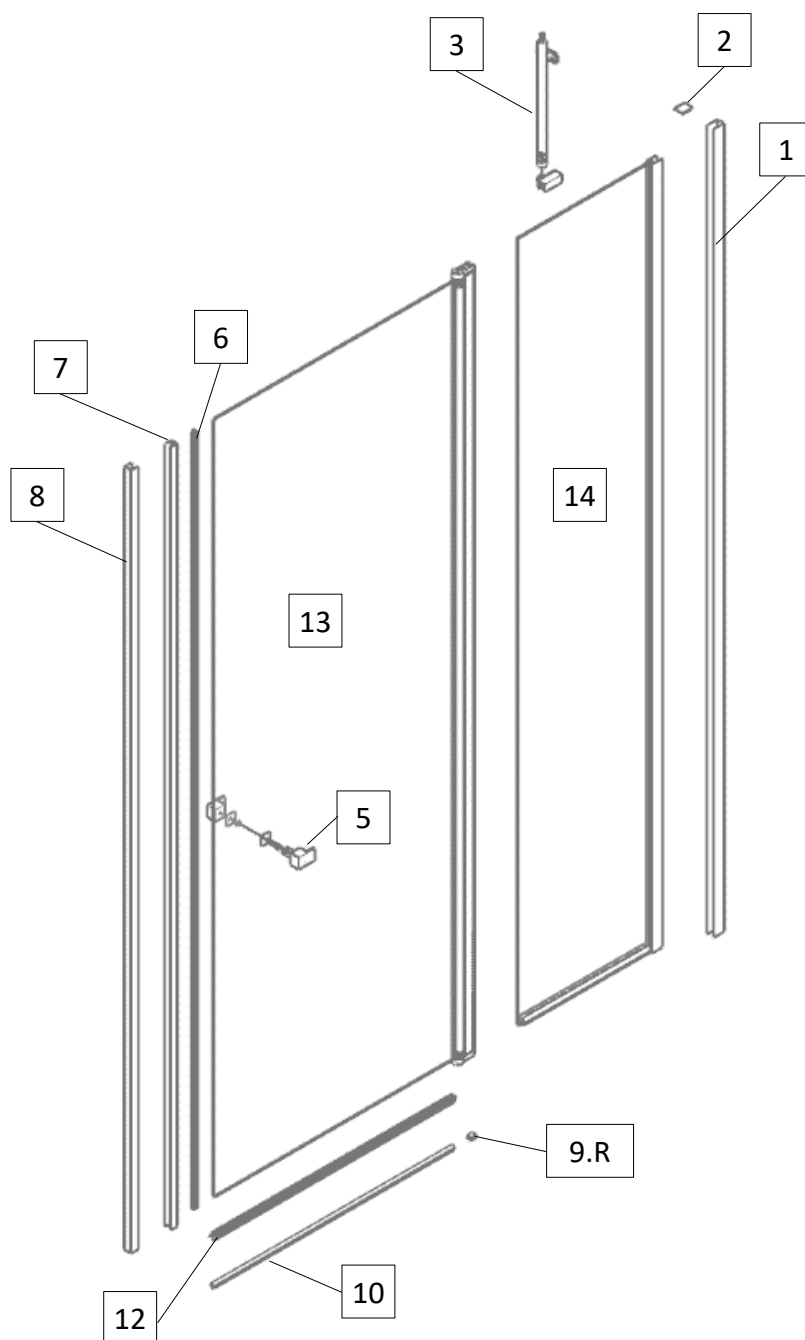

STELLA PLUS BLACK

Uzmanību! Rūdīts stikls- rīkojieties uzmanīgi. Aizsargājiet stikla stūrus pret triecieniem.

Внимание! Закаленное стекло – будьте осторожны. Защищайте углы стекла от ударов.

Attention! Tempered glass - proceed with care. Protect the corners of the glass from impact.