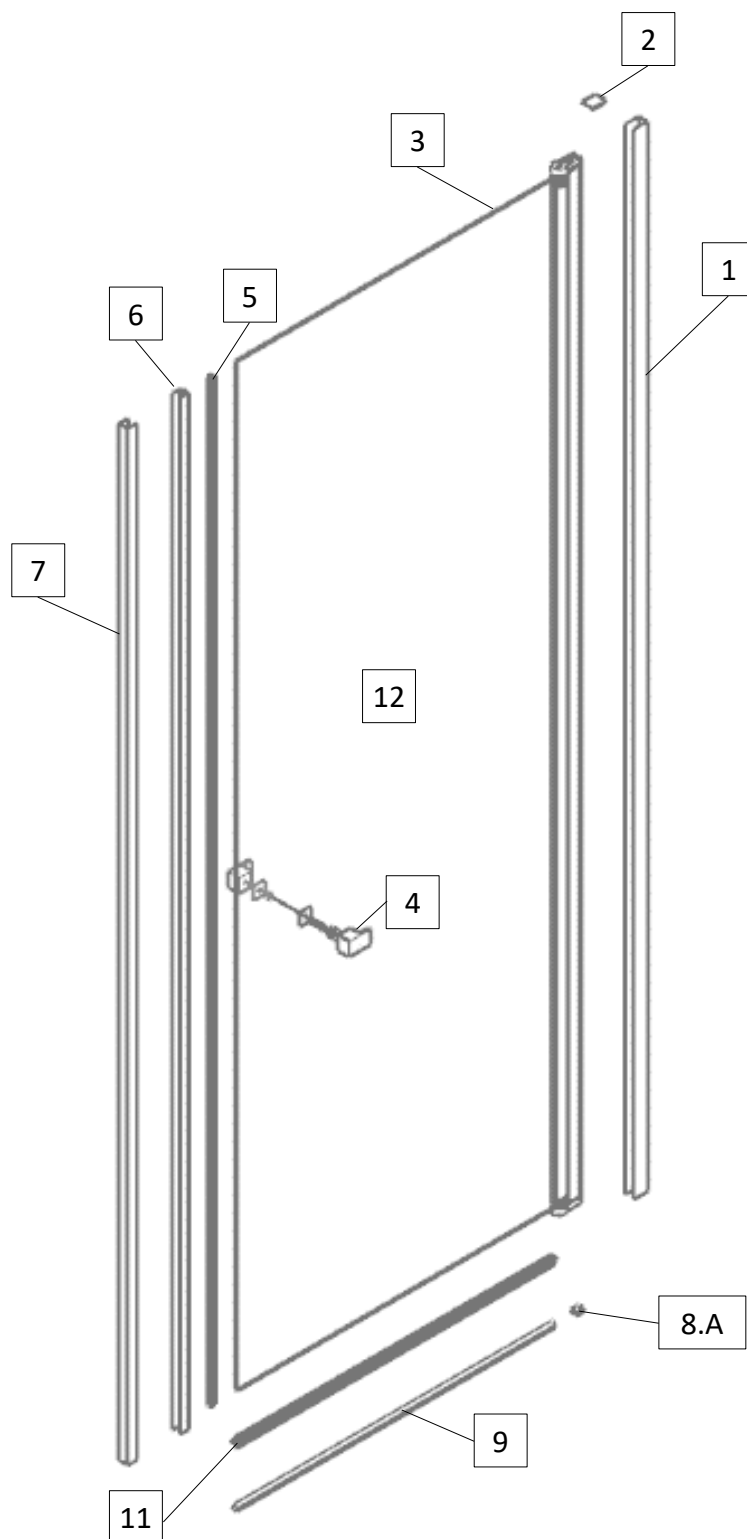

STELLA BLACK

Uzmanību! Rūdīts stikls - rīkojieties uzmanīgi. Aizsargājiet stikla stūrus pret triecieniem.

Внимание! Закаленное стекло – будьте осторожны. Защищайте углы стекла от ударов.

Attention! Tempered glass - proceed with care. Protect the corners of the glass from impact.