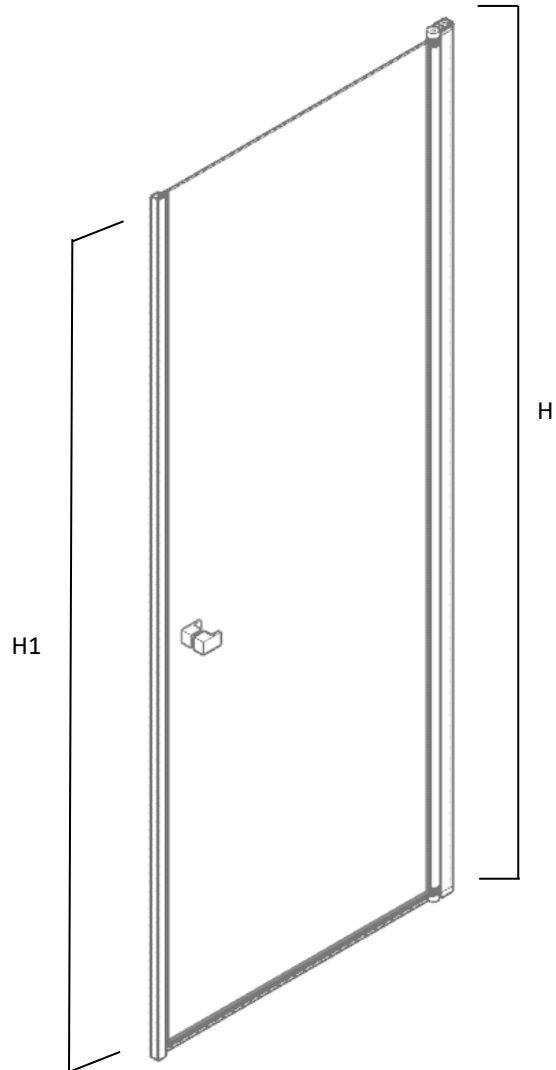

# STELLA BLACK

## Dušas durvju montāžas instrukcija

Инструкция по монтажу душевой двери

Shower door installation instructions

1.		PT01SD-01	1
2.		PT01SD-TOP	1
3.		3,5x13 2K3SET	1
4.		ELE4	1
5.		8850KUO-6-2010	1
6.		PT01SD-02	1
7.		PT01SD-03	1
8.R		SC-SL-UZL180R	1
8.L		SC-SL-UZL180L	1
9.		PT01SD-04	1
10.		3,5x35 SK3SET; Ø 6	2
11.		PT01SD-05	1
12.		6 mm Safety Glass + VIRA20CH	1

LEFT

RIGHT

STELLA BLACK	A (mm)	A1 (mm)	H (mm)	H1 (mm)
60STE_B	695-703	530	2000	1980
70STE_B	795-803	630	2000	1980
80STE_B	895-903	730	2000	1980
90STE_B	995-1003	830	2000	1980