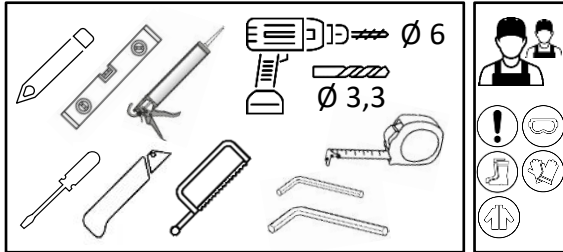

STELLA BLACK

Dušas durvju montāžas instrukcija

Инструкция по монтажу душевой двери

Shower door installation instructions

1.		PT01SD-01	1
2.		PT01SD-TOP	1
3.		3,5x13 2K3SET	1
4.		ELE4	1
5.		8850KUO-6-2010	1
6.		PT01SD-02	1
7.		PT01SD-03	1
8.R		SC-SL-UZL180R	1
8.L		SC-SL-UZL180L	1
9.		PT01SD-04	1
10.		3,5x35 SK3SET; Ø 6	2
11.		PT01SD-05	1
12.		6 mm Safety Glass + VIRA20CH	1