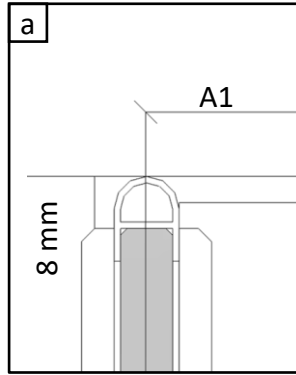

SOFIA	A (mm)	H (mm)
70X70SOF	692-695	1988
80X80SOF	792-795	1988
90X90SOF	892-895	1988
100X100SOF	992-995	1988

**Uzmanību!** Rūdīts stikls- rīkojieties uzmanīgi. Aizsargājiet stikla stūrus pret triecieniem.

### 1.A

SOFIA	P, mm	A1	B1, mm
70X70SOF	700 x 700	686	686
80X80SOF	800 x 800	786	786
90X90SOF	900 x 900	886	886
100X100SOF	1000 x 1000	986	986

### 1.B

SOFIA	D	S
70X70SOF	700	700
80X80SOF	800	800
90X90SOF	900	900
100X100SOF	1000	1000