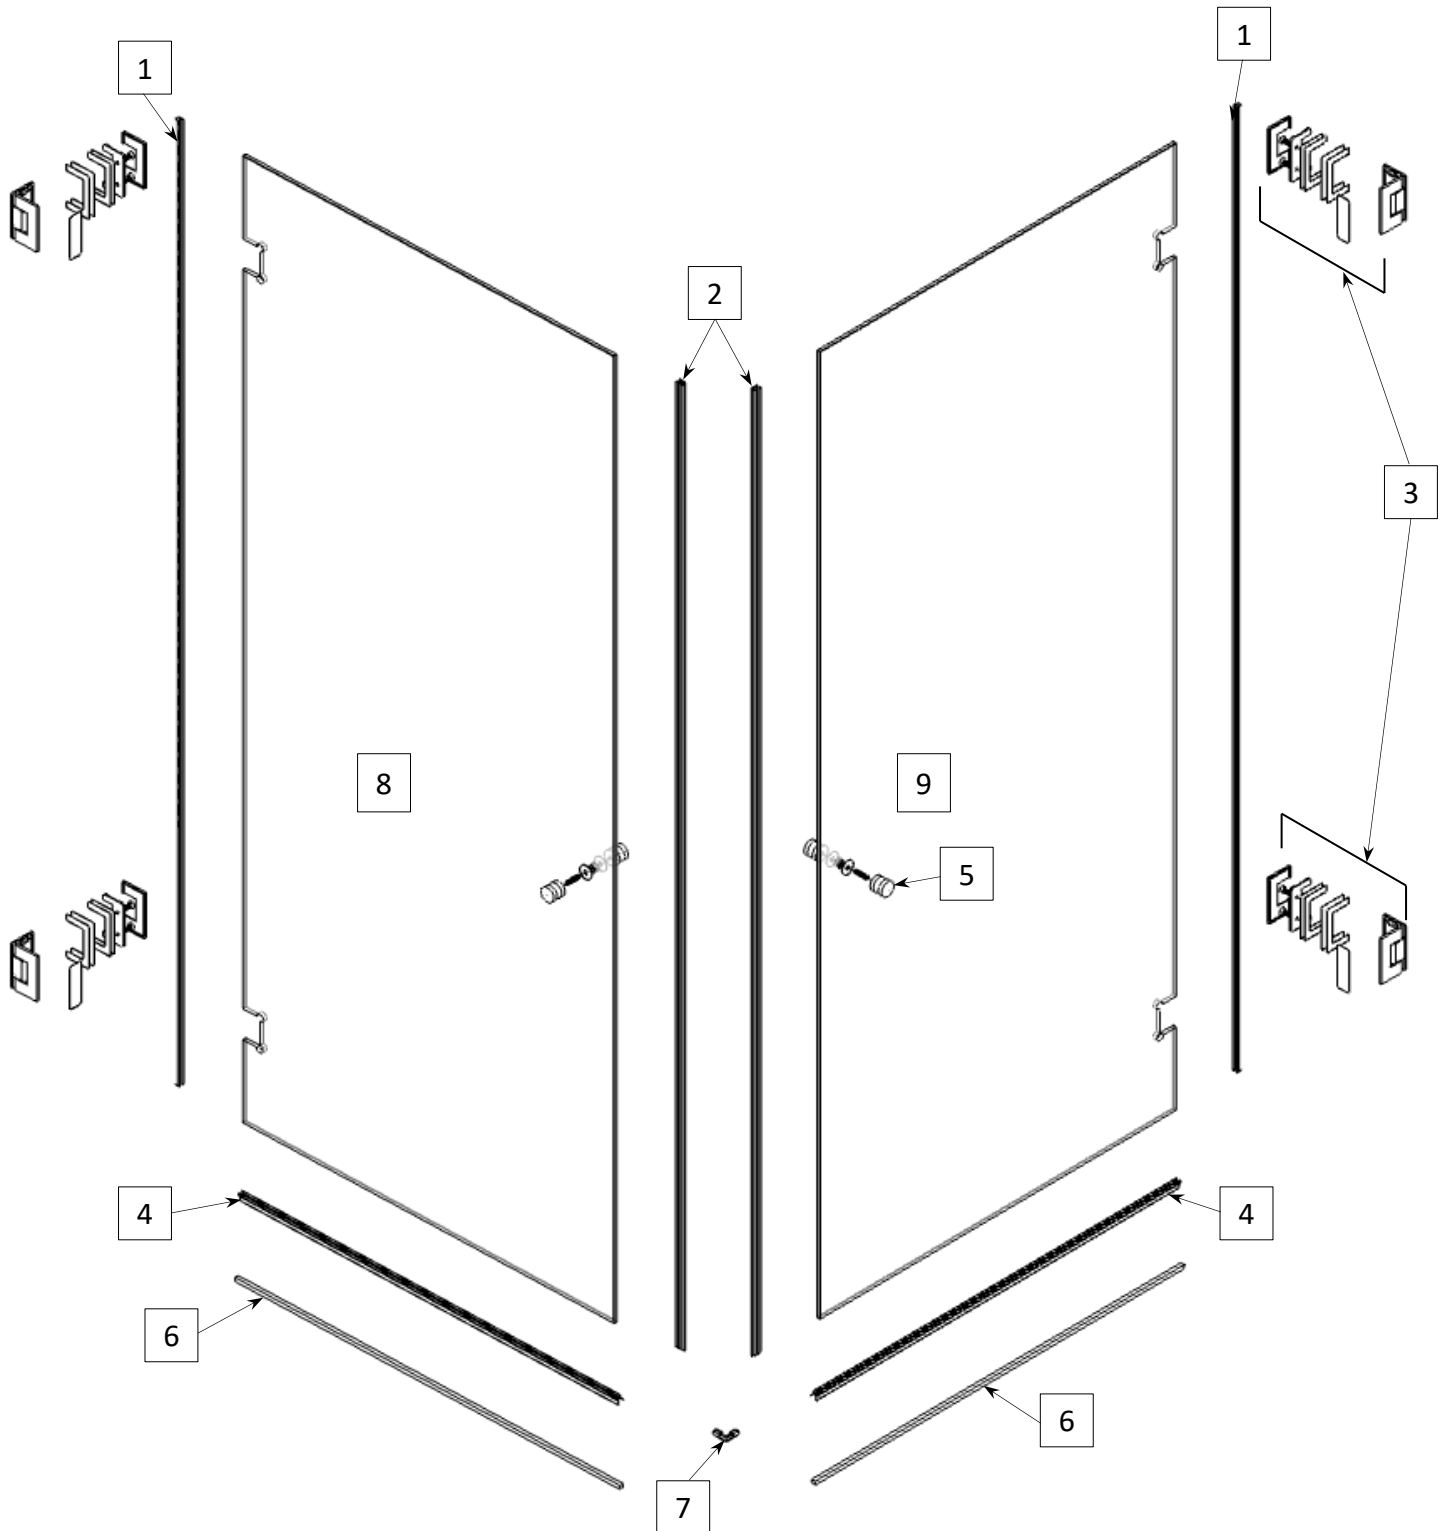

## Dušas kabīnes montāžas instrukcija

Инструкция по монтажу душевой кабины

Shower enclosure installation assembly

1.		400211PS-013	2
2.		MF-42/8-ER	1
3.		WGLA6801CP + SK2SET1	4
4.		400211PS-013	2
5.		DR-CH32	2
6.		SC-ALU8X9NEW	2
7.		SC-SL-UZL90G/G	1
8.		8 mm Safety Glass	1
9.		8 mm Safety Glass	1

SOFIA	A (mm)	H (mm)
70X70SOF	692-695	1988
80X80SOF	792-795	1988
90X90SOF	892-895	1988
100X100SOF	992-995	1988

**Uzmanību!** Rūdīts stikls- rīkojieties uzmanīgi. Aizsargājiet stikla stūrus pret triecieniem.

### 1.A

SOFIA	P, mm	A1	B1, mm
70X70SOF	700 x 700	686	686
80X80SOF	800 x 800	786	786
90X90SOF	900 x 900	886	886
100X100SOF	1000 x 1000	986	986

### 1.B

SOFIA	D	S
70X70SOF	700	700
80X80SOF	800	800
90X90SOF	900	900
100X100SOF	1000	1000