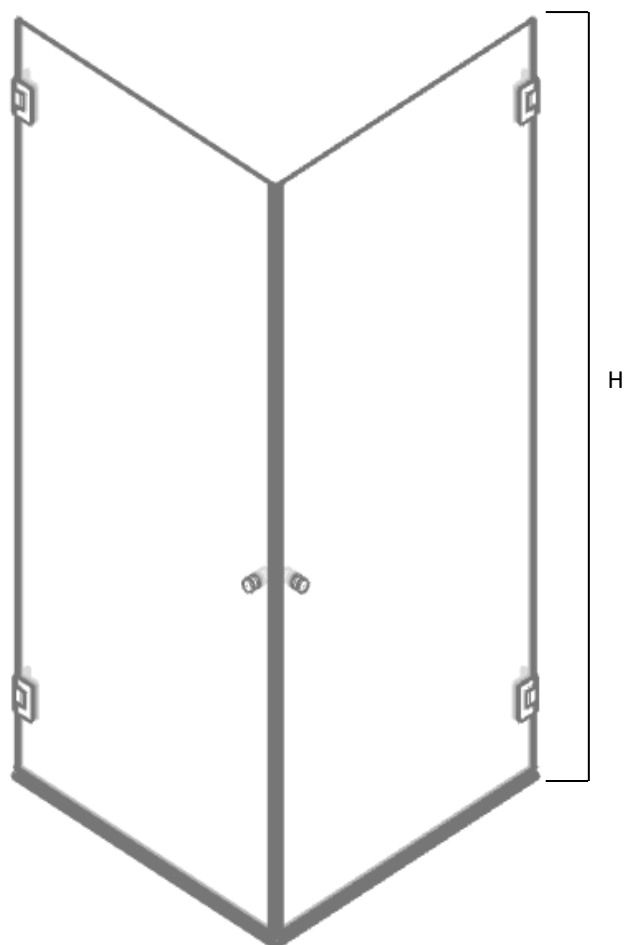

SOFIA	A (mm)	H (mm)
70X70SOF	692-695	1988
80X80SOF	792-795	1988
90X90SOF	892-895	1988
100X100SOF	992-995	1988

**Uzmanību!** Rūdīts stikls- rīkojieties uzmanīgi. Aizsargājiet stikla stūrus pret triecieniem.

### 1.A

SOFIA	P, mm	A1	B1, mm
70X70SOF	700 x 700	686	686
80X80SOF	800 x 800	786	786
90X90SOF	900 x 900	886	886
100X100SOF	1000 x 1000	986	986

### 1.B

SOFIA	D	S
70X70SOF	700	700
80X80SOF	800	800
90X90SOF	900	900
100X100SOF	1000	1000