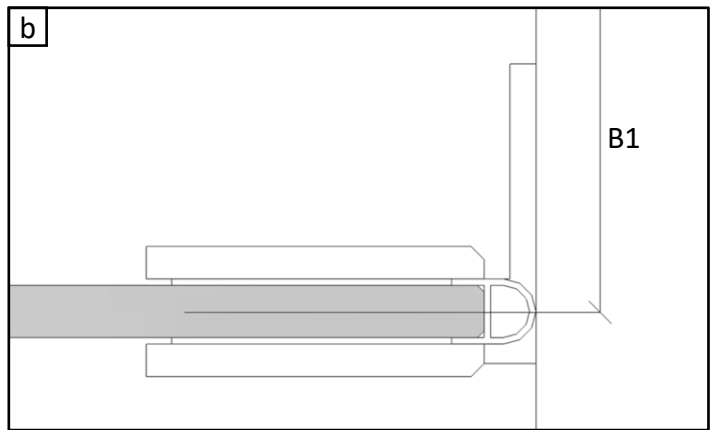

SOFIA	A (mm)	H (mm)
70X70SOF	692-695	1988
80X80SOF	792-795	1988
90X90SOF	892-895	1988
100X100SOF	992-995	1988

**Uzmanību!** Rūdīts stikls- rīkojieties uzmanīgi. Aizsargājiet stikla stūrus pret triecieniem.

### 1.A

SOFIA	P, mm	A1	B1, mm
70X70SOF	700 x 700	686	686
80X80SOF	800 x 800	786	786
90X90SOF	900 x 900	886	886
100X100SOF	1000 x 1000	986	986

### 1.B

SOFIA	D	S
70X70SOF	700	700
80X80SOF	800	800
90X90SOF	900	900
100X100SOF	1000	1000