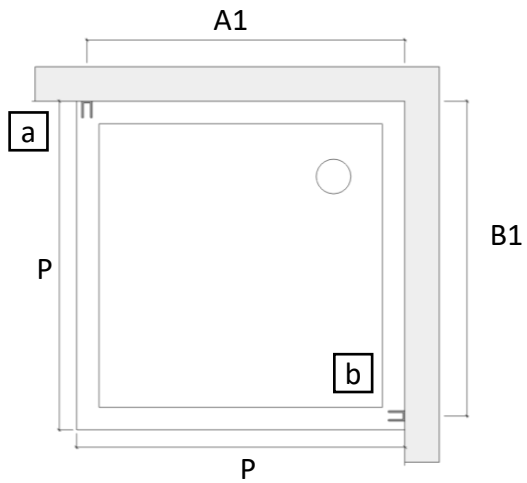

SOFIA	A (mm)	H (mm)
70X70SOF	692-695	1988
80X80SOF	792-795	1988
90X90SOF	892-895	1988
100X100SOF	992-995	1988

**Uzmanību!** Rūdīts stikls- rīkojieties uzmanīgi. Aizsargājiet stikla stūrus pret triecieniem.

### 1.A

SOFIA	P, mm	A1	B1, mm
70X70SOF	700 x 700	686	686
80X80SOF	800 x 800	786	786
90X90SOF	900 x 900	886	886
100X100SOF	1000 x 1000	986	986

### 1.B

SOFIA	D	S
70X70SOF	700	700
80X80SOF	800	800
90X90SOF	900	900
100X100SOF	1000	1000