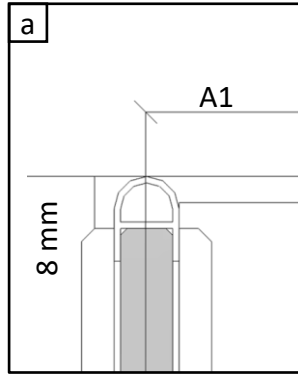

SOFIA BLACK	A (mm)	H (mm)
70X70SOF_B	692-695	1988
80X80SOF_B	792-795	1988
90X90SOF_B	892-895	1988
100X100SOF_B	992-995	1988

SOFIA BLACK

Uzmanību! Rūdīts stikls- rīkojieties uzmanīgi. Aizsargājiet stikla stūrus pret triecieniem.

Внимание! Закаленное стекло – будьте осторожны. Защищайте углы стекла от ударов.

Attention! Tempered glass - proceed with care. Protect the corners of the glass from impact.

1.A

SOFIA	P, mm	A1	B1, mm
70X70SOF	700 x 700	686	686
80X80SOF	800 x 800	786	786
90X90SOF	900 x 900	886	886
100X100SOF	1000 x 1000	986	986

1.B

SOFIA	D	S
70X70SOF	700	700
80X80SOF	800	800
90X90SOF	900	900
100X100SOF	1000	1000