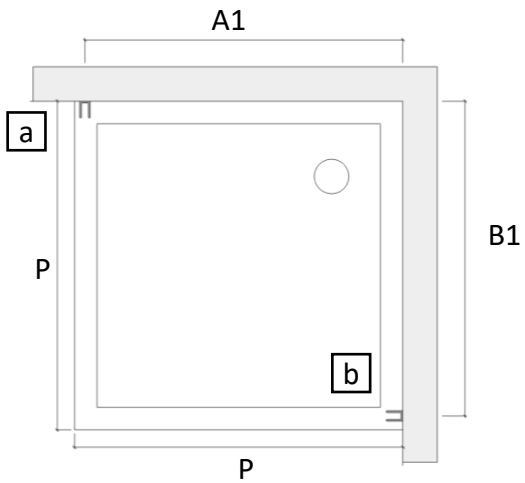

SOFIA BLACK	A (mm)	H (mm)
70X70SOF_B	692-695	1988
80X80SOF_B	792-795	1988
90X90SOF_B	892-895	1988
100X100SOF_B	992-995	1988

SOFIA BLACK

Uzmanību! Rūdīts stikls- rīkojieties uzmanīgi. Aizsargājiet stikla stūrus pret triecieniem.

Внимание! Закаленное стекло – будьте осторожны. Защищайте углы стекла от ударов.

Attention! Tempered glass - proceed with care. Protect the corners of the glass from impact.

1.A

SOFIA	P, mm	A1	B1, mm
70X70SOF	700 x 700	686	686
80X80SOF	800 x 800	786	786
90X90SOF	900 x 900	886	886
100X100SOF	1000 x 1000	986	986

1.B

SOFIA	D	S
70X70SOF	700	700
80X80SOF	800	800
90X90SOF	900	900
100X100SOF	1000	1000