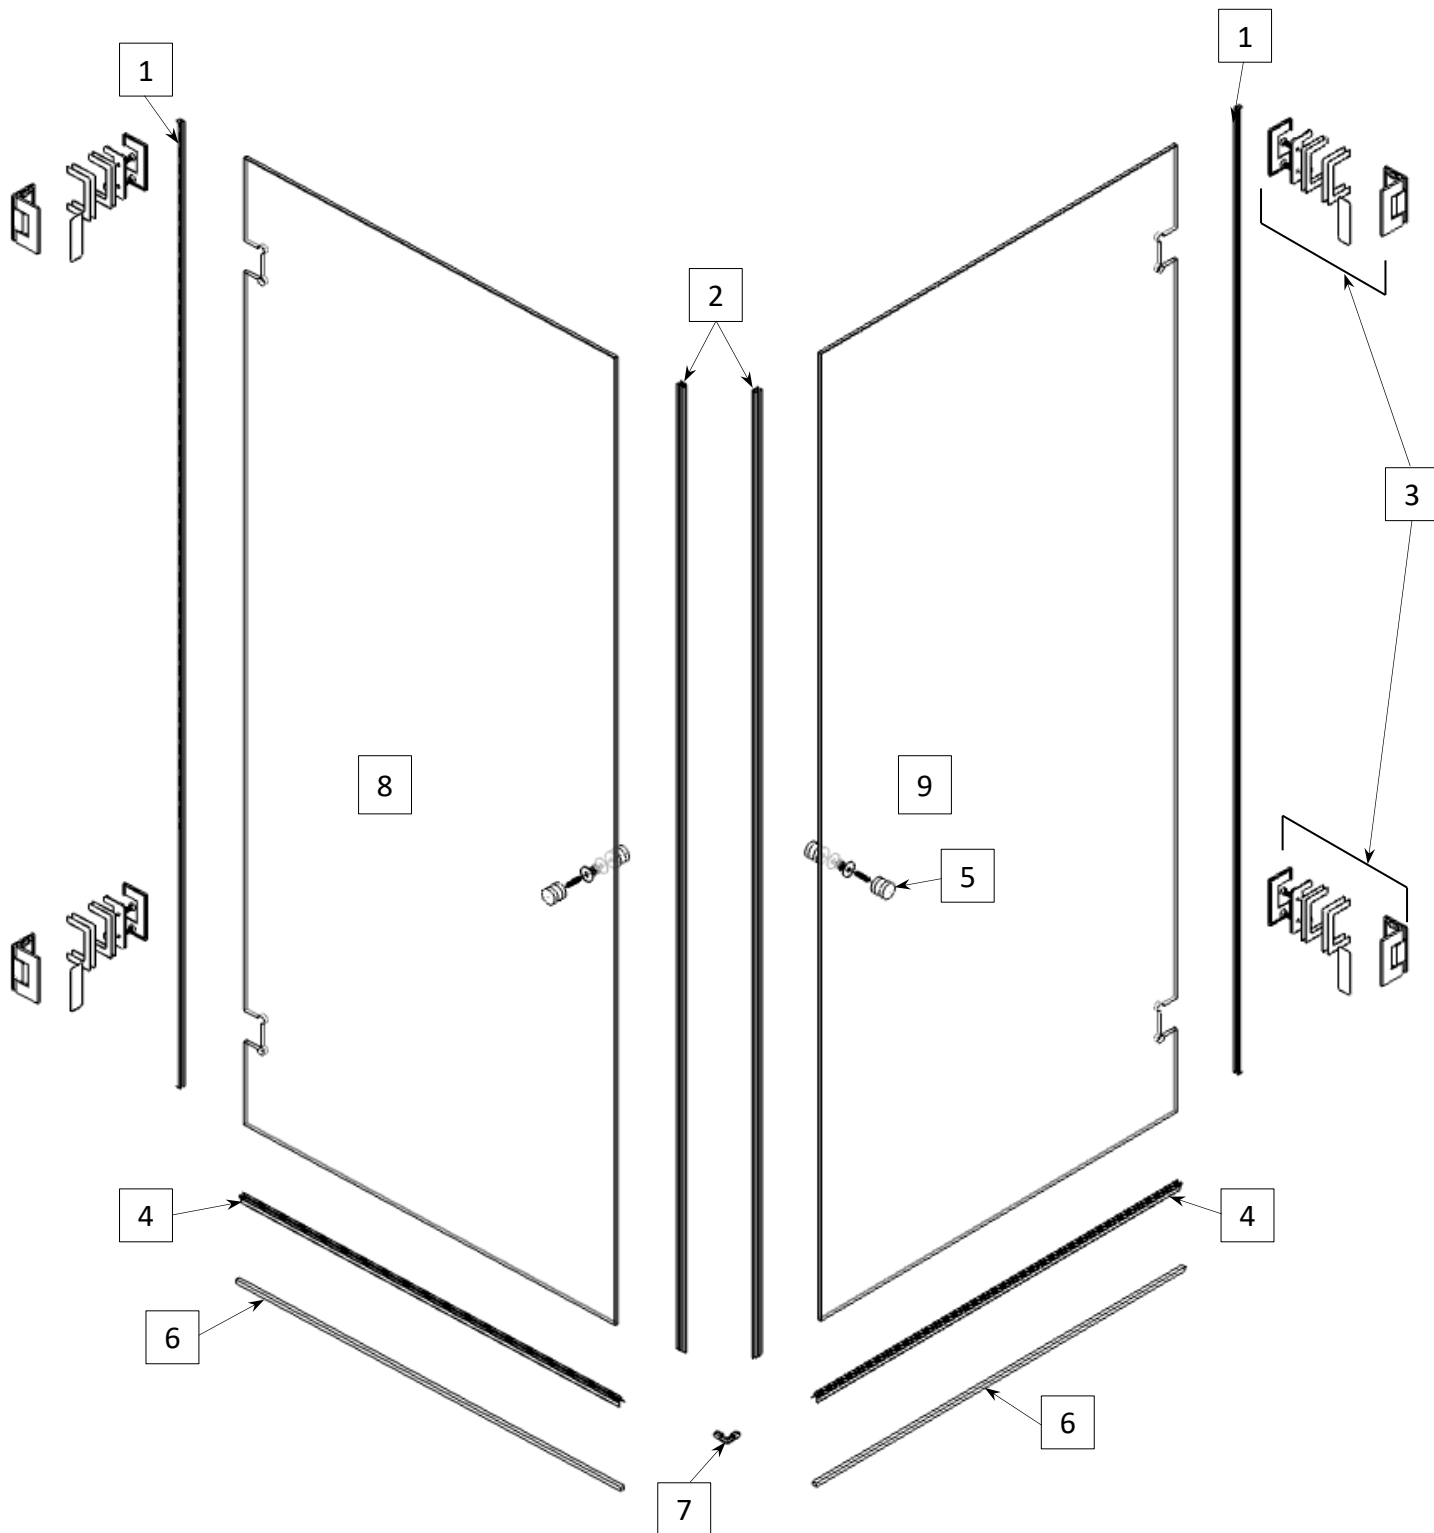

SOFIA BLACK

Dušas kabīnes montāžas instrukcija

Инструкция по монтажу душевой кабины

Shower enclosure installation assembly

1.		400211PS-013	2
2.		MF-42/8-ER	1
3.		WGLA6801CP + SK2SET1	4
4.		400211PS-013	2
5.		DR-CH32	2
6.		SC-ALU8X9NEW	2
7.		SC-SL-UZL90G/G	1
8.		8 mm Safety Glass	1
9.		8 mm Safety Glass	1

SOFIA BLACK	A (mm)	H (mm)
70X70SOF_B	692-695	1988
80X80SOF_B	792-795	1988
90X90SOF_B	892-895	1988
100X100SOF_B	992-995	1988

SOFIA BLACK

Uzmanību! Rūdīts stikls- rīkojieties uzmanīgi. Aizsargājiet stikla stūrus pret triecieniem.

Внимание! Закаленное стекло – будьте осторожны. Защищайте углы стекла от ударов.

Attention! Tempered glass - proceed with care. Protect the corners of the glass from impact.

1.A

SOFIA	P, mm	A1	B1, mm
70X70SOF	700 x 700	686	686
80X80SOF	800 x 800	786	786
90X90SOF	900 x 900	886	886
100X100SOF	1000 x 1000	986	986

1.B

SOFIA	D	S
70X70SOF	700	700
80X80SOF	800	800
90X90SOF	900	900
100X100SOF	1000	1000