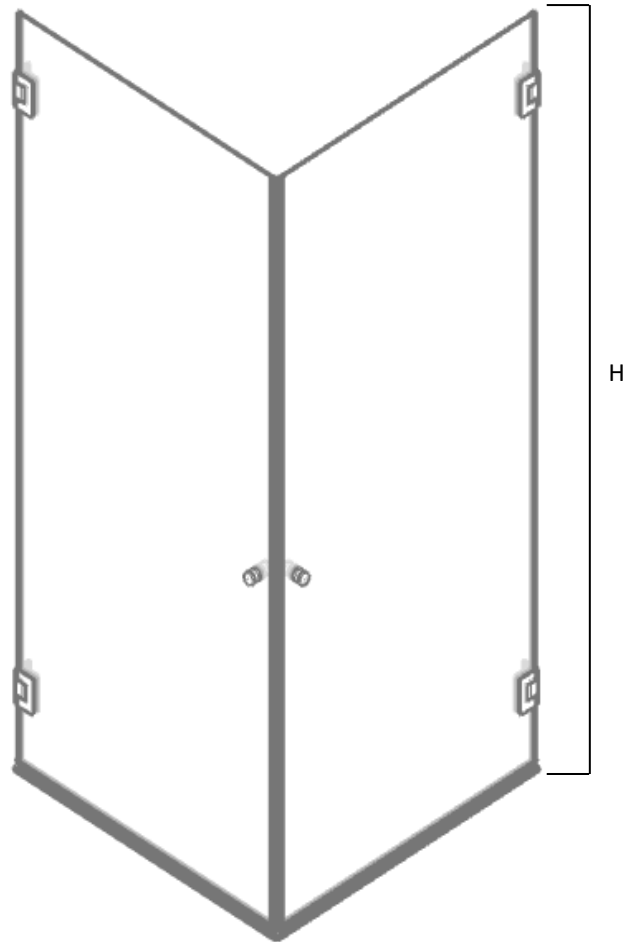

SOFIA BLACK

Dušas kabīnes montāžas instrukcija

Инструкция по монтажу душевой кабины

Shower enclosure installation assembly

1.		400211PS-013	2
2.		MF-42/8-ER	1
3.		WGLA6801CP + SK2SET1	4
4.		400211PS-013	2
5.		DR-CH32	2
6.		SC-ALU8X9NEW	2
7.		SC-SL-UZL90G/G	1
8.		8 mm Safety Glass	1
9.		8 mm Safety Glass	1

SOFIA BLACK	A (mm)	H (mm)
70X70SOF_B	692-695	1988
80X80SOF_B	792-795	1988
90X90SOF_B	892-895	1988
100X100SOF_B	992-995	1988

SOFIA BLACK

Uzmanību! Rūdīts stikls- rīkojieties uzmanīgi. Aizsargājiet stikla stūrus pret triecieniem.

Внимание! Закаленное стекло – будьте осторожны. Защищайте углы стекла от ударов.

Attention! Tempered glass - proceed with care. Protect the corners of the glass from impact.

1.A

SOFIA	P, mm	A1	B1, mm
70X70SOF	700 x 700	686	686
80X80SOF	800 x 800	786	786
90X90SOF	900 x 900	886	886
100X100SOF	1000 x 1000	986	986

1.B

SOFIA	D	S
70X70SOF	700	700
80X80SOF	800	800
90X90SOF	900	900
100X100SOF	1000	1000