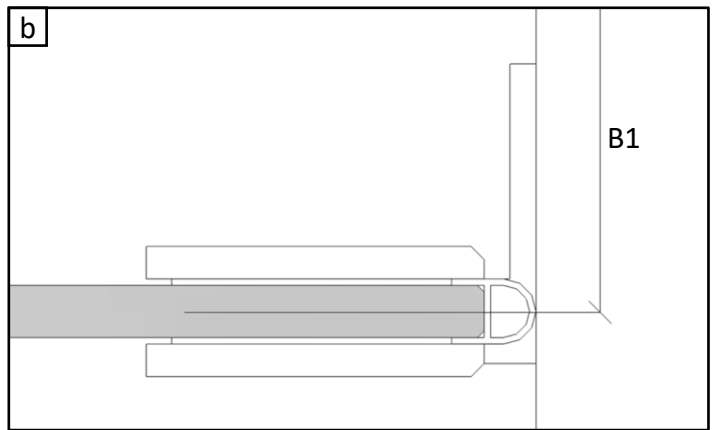

SOFIA BLACK	A (mm)	H (mm)
70X70SOF_B	692-695	1988
80X80SOF_B	792-795	1988
90X90SOF_B	892-895	1988
100X100SOF_B	992-995	1988

SOFIA BLACK

Uzmanību! Rūdīts stikls- rīkojieties uzmanīgi. Aizsargājiet stikla stūrus pret triecieniem.

Внимание! Закаленное стекло – будьте осторожны. Защищайте углы стекла от ударов.

Attention! Tempered glass - proceed with care. Protect the corners of the glass from impact.

1.A

SOFIA	P, mm	A1	B1, mm
70X70SOF	700 x 700	686	686
80X80SOF	800 x 800	786	786
90X90SOF	900 x 900	886	886
100X100SOF	1000 x 1000	986	986

1.B

SOFIA	D	S
70X70SOF	700	700
80X80SOF	800	800
90X90SOF	900	900
100X100SOF	1000	1000