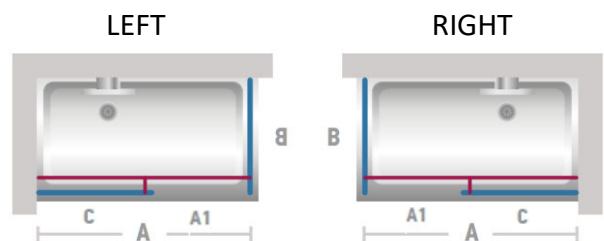

SETTE

Dušas sienas montāžas instrukcija

Инструкция по монтажу душевой стены

Shower wall installation instructions

1.		PAL-01	2
2.		PAL-01B	1
3.		PAL-01B	1
4.		DZT1600CHR	1
5.		3,5x35 SK1SET Ø 6	2
6.		8mm LVS_EN 12150 2:2004	1
7.		8mm LVS_EN 12150 2:2004	1

SETTE	A (mm)	A1 (mm)	C (mm)	B (mm)	H (mm)
140_80SET	1400	520	865	778-783	1988
140_90SET	1400	520	865	878-883	1988
150_90SET	1500	620	865	878-883	1988
160_90SET	1600	620	965	878-883	1988
150_100SET	1500	520	965	978-983	1988
160_100SET	1500	620	965	978-983	1988