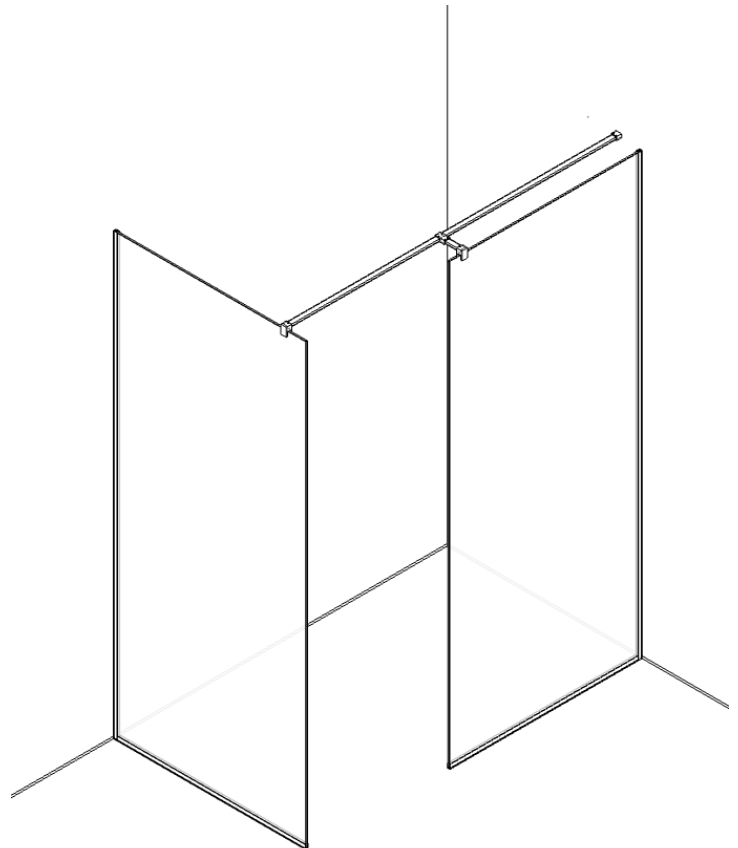

SETTE

Dušas sienas montāžas instrukcija

Инструкция по монтажу душевой стены

Shower wall installation instructions

1.		PAL-01	2
2.		PAL-01B	1
3.		PAL-01B	1
4.		DZT1600CHR	1
5.		3,5x35 SK1SET Ø 6	2
6.		8mm LVS_EN 12150 2:2004	1
7.		8mm LVS_EN 12150 2:2004	1

SETTE	A (mm)	A1 (mm)	C (mm)	B (mm)	H (mm)
140_80SET	1400	520	865	778-783	1988
140_90SET	1400	520	865	878-883	1988
150_90SET	1500	620	865	878-883	1988
160_90SET	1600	620	965	878-883	1988
150_100SET	1500	520	965	978-983	1988
160_100SET	1500	620	965	978-983	1988