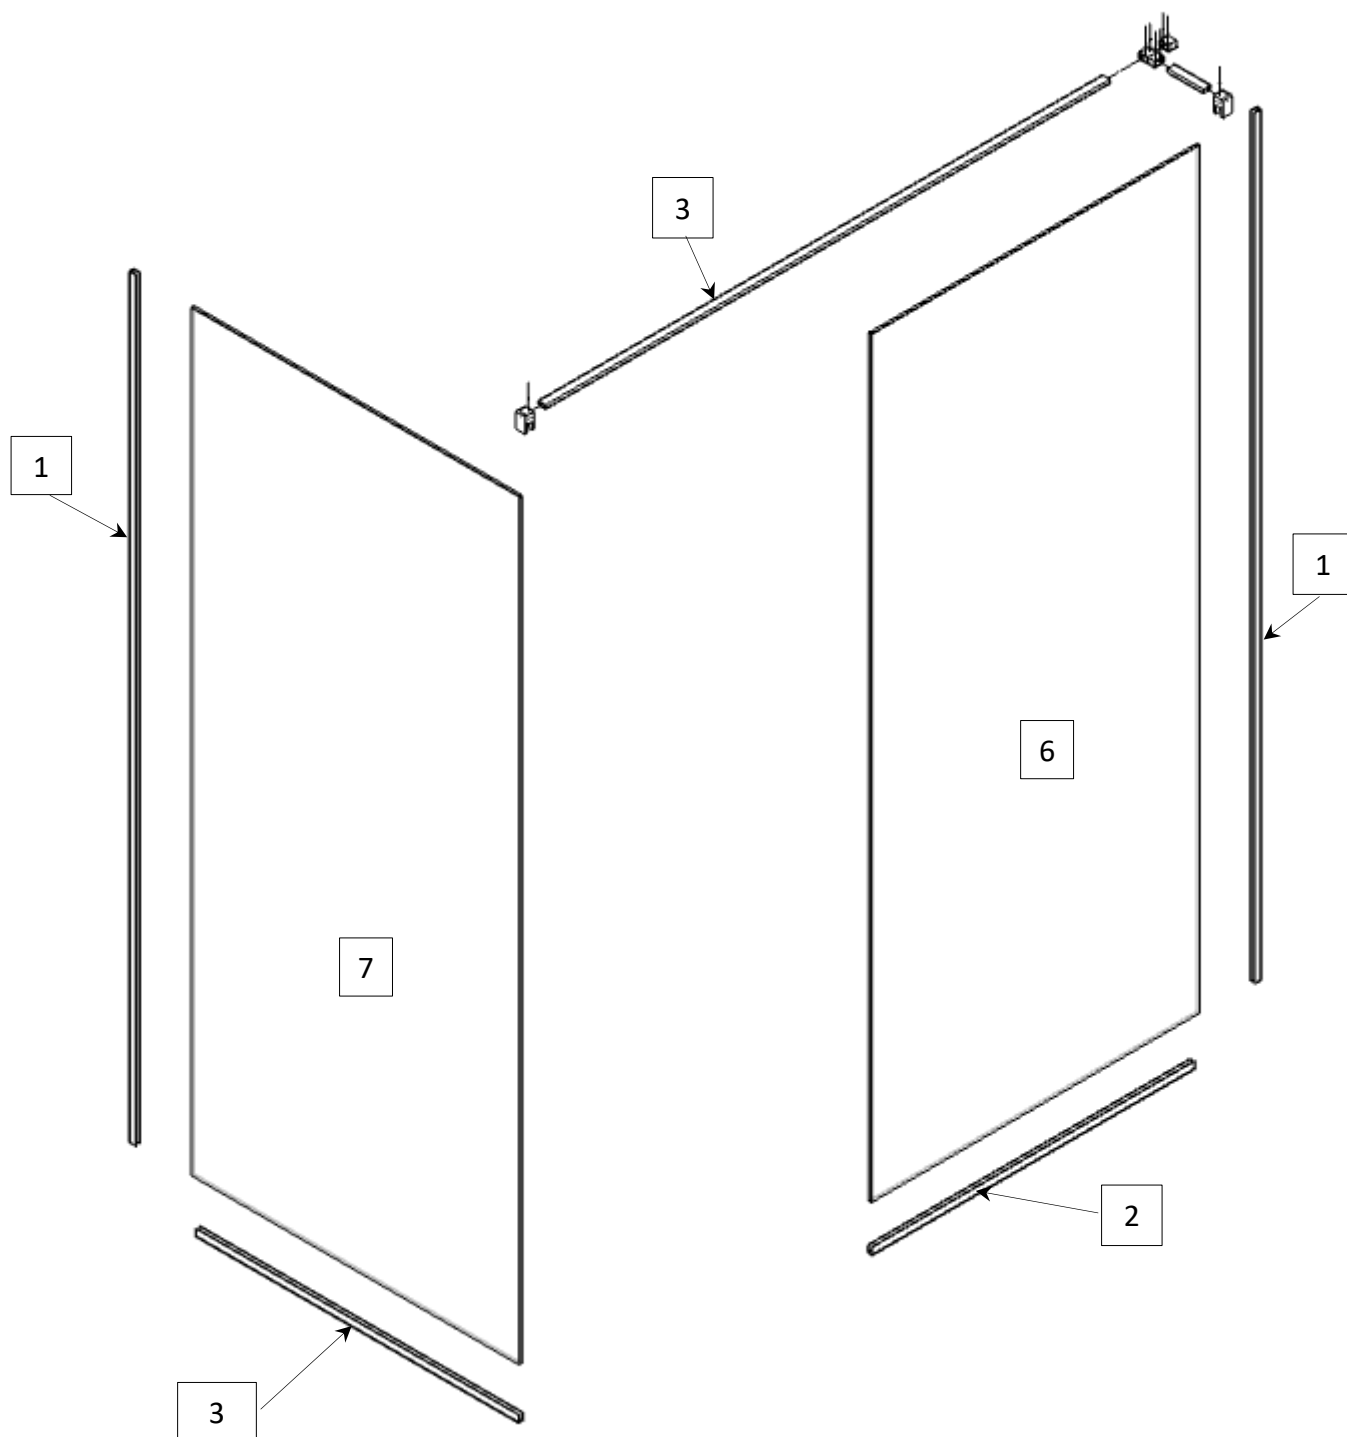

SETTE

Dušas sienas montāžas instrukcija

Инструкция по монтажу душевой стены

Shower wall installation instructions

1.		PAL-01	2
2.		PAL-01B	1
3.		PAL-01B	1
4.		DZT1600CHR	1
5.		3,5x35 SK1SET Ø 6	2
6.		8mm LVS_EN 12150 2:2004	1
7.		8mm LVS_EN 12150 2:2004	1

SETTE	A (mm)	A1 (mm)	C (mm)	B (mm)	H (mm)
140_80SET	1400	520	865	778-783	1988
140_90SET	1400	520	865	878-883	1988
150_90SET	1500	620	865	878-883	1988
160_90SET	1600	620	965	878-883	1988
150_100SET	1500	520	965	978-983	1988
160_100SET	1500	620	965	978-983	1988