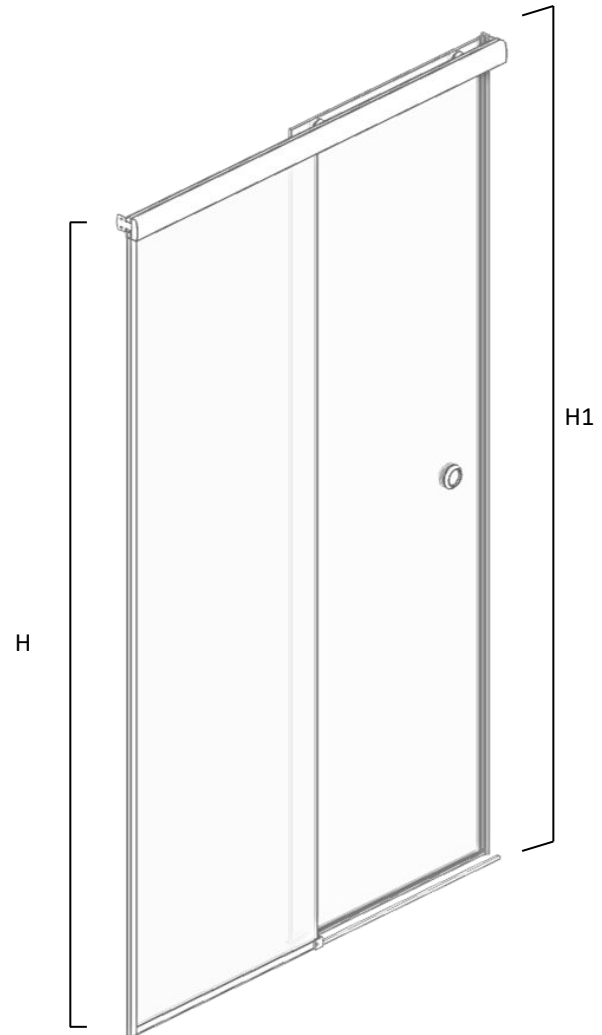

SERENA

Dušas durvju montāžas instrukcija

Инструкция по монтажу душевой двери

Shower door installation instructions

1.		PAL-01	1
2.		PAL-01B	1
3.		GC-2032/ MF-29-5MAGN	1
4.		8850KUO-8-2010	1
5.		2919-8-2SERE	1
6.		SF67-8-SERE	1
7.		8864-KUO-8	1
8.		S001-PROF-SER	1
9.		S001-SER + SK2SET	1
10.		SC-ALU8X9NEW	1
11.		R50CH-SER	1
12.		3,5X35 SK1SET	2
13.		8 mm Safety Glass	1
14.		8 mm Safety Glass	1

SERENA	A (mm)	B (mm)	H (mm)	H1 (mm)
100SER	980-1000	520	2000	2005
110SER	1080-1100	570	2000	2005
120SER	1180-1200	620	2000	2005
130SER	1280-1300	670	2000	2005
140SER	1380-1400	720	2000	2005
150SER	1480-1500	770	2000	2005