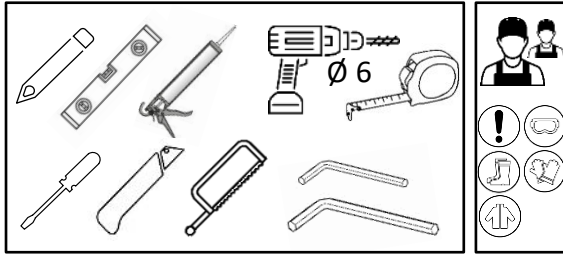

SERENA

Dušas durvju montāžas instrukcija

Инструкция по монтажу душевой двери

Shower door installation instructions

1.		PAL-01	1
2.		PAL-01B	1
3.		GC-2032/ MF-29-5MAGN	1
4.		8850KUO-8-2010	1
5.		2919-8-2SERE	1
6.		SF67-8-SERE	1
7.		8864-KUO-8	1
8.		S001-PROF-SER	1
9.		S001-SER + SK2SET	1
10.		SC-ALU8X9NEW	1
11.		R50CH-SER	1
12.		3,5X35 SK1SET	2
13.		8 mm Safety Glass	1
14.		8 mm Safety Glass	1

SERENA	A (mm)	B (mm)	H (mm)	H1 (mm)
100SER	980-1000	520	2000	2005
110SER	1080-1100	570	2000	2005
120SER	1180-1200	620	2000	2005
130SER	1280-1300	670	2000	2005
140SER	1380-1400	720	2000	2005
150SER	1480-1500	770	2000	2005