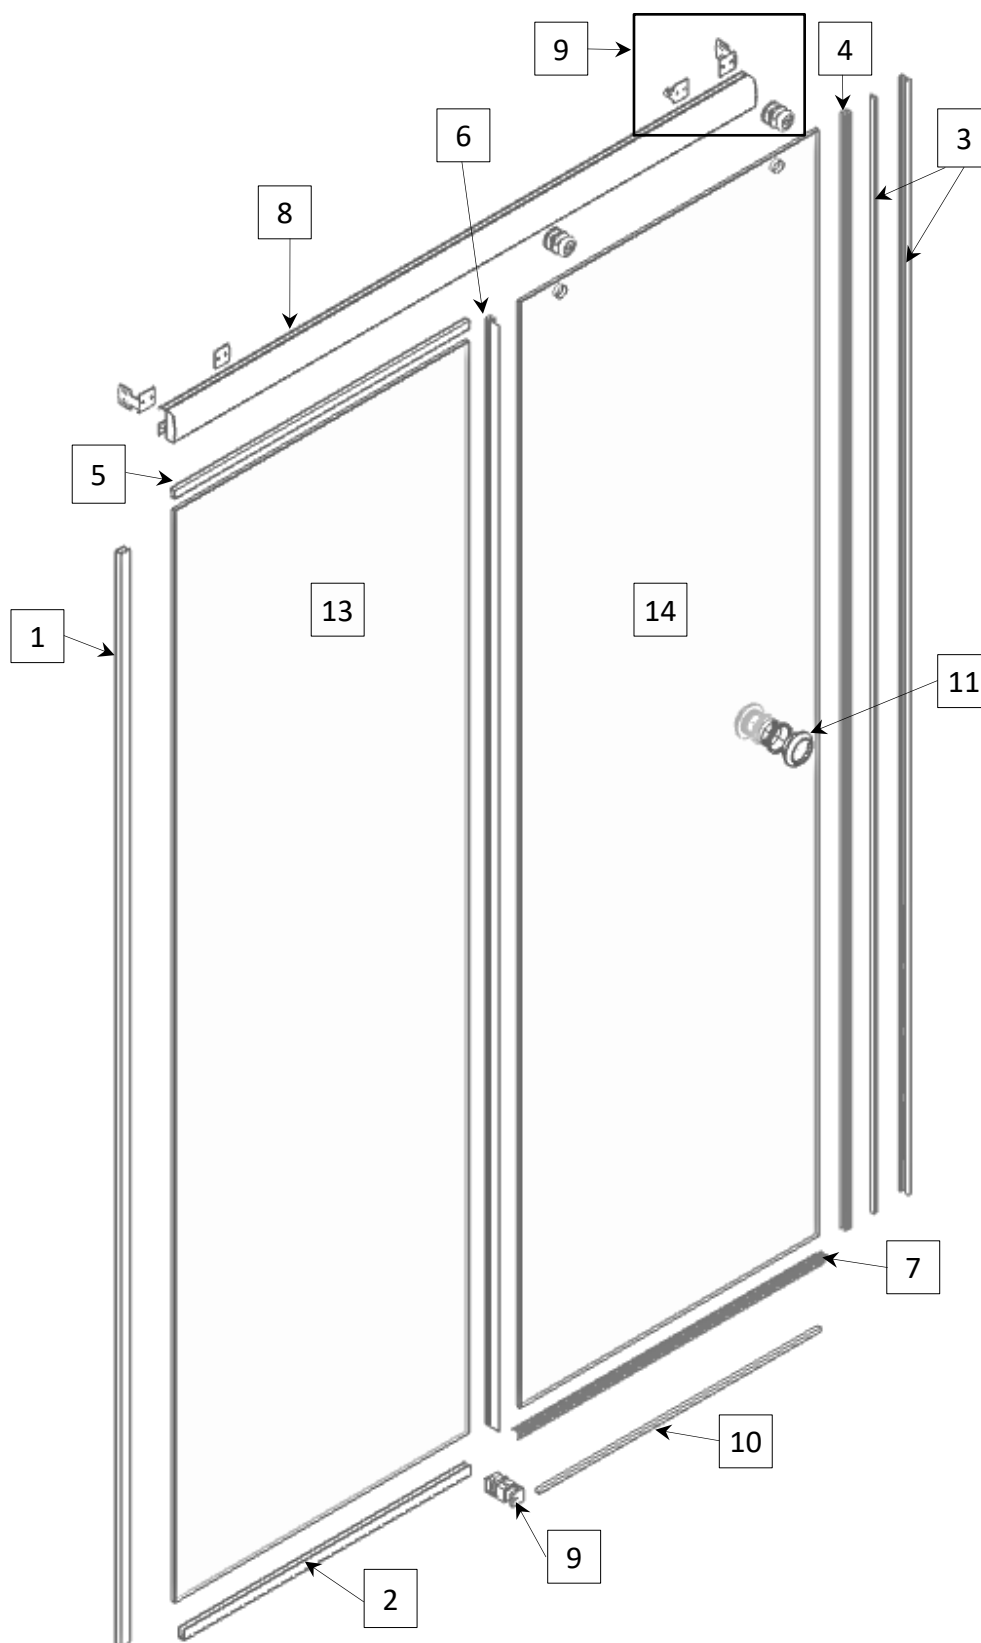

Uzmanību! Rūdīts stikls- rīkojieties uzmanīgi. Aizsargājiet stikla stūrus pret triecieniem.

Внимание! Закаленное стекло – будьте осторожны. Защищайте углы стекла от ударов.

Attention! Tempered glass - proceed with care. Protect the corners of the glass from impact.