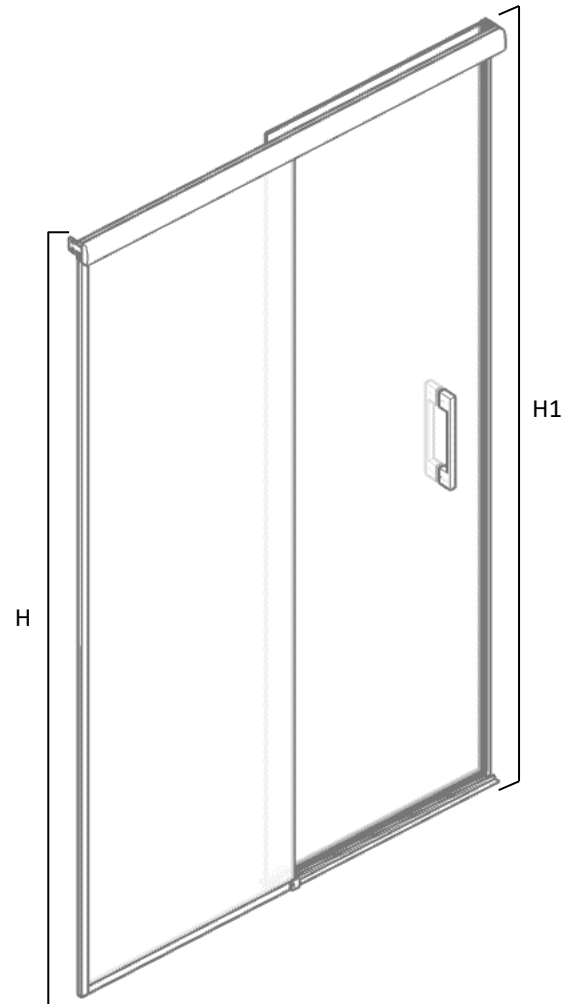

# SERENA LUX

## Dušas durvju montāžas instrukcija

Инструкция по монтажу душевой двери

Shower door installation instructions

1.		PAL-01	1
2.		PAL-01B	1
3.		GC-2032/ MF-29-5MAGN	1
4.		8850KUO-8-2010	1
5.		2919-8-2SERE	1
6.		SF67-8-SERE	1
7.		8864-KUO-8	1
8.		S001-PROF-SER	1
9.		S001-SER + SK2SET	1
10.		SC-ALU8X9NEW	1
11.		NLO-ZD-2856	1
12.		3,5X35 SK1SET	2
13.		8 mm Safety Glass	1
14.		8 mm Safety Glass	1

SERENA LUX	A (mm)	B (mm)	H (mm)	H1 (mm)
100SER	980-1000	520	2000	2005
110SER	1080-1100	570	2000	2005
120SER	1180-1200	620	2000	2005
130SER	1280-1300	670	2000	2005
140SER	1380-1400	720	2000	2005
150SER	1480-1500	770	2000	2005