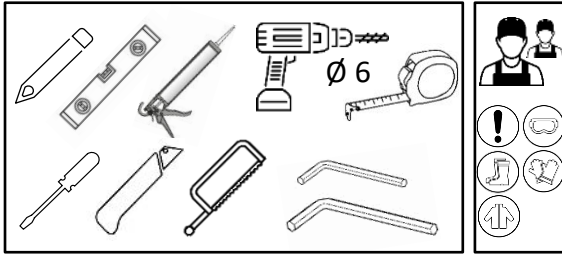

## Dušas durvju montāžas instrukcija

Инструкция по монтажу душевой двери

Shower door installation instructions

1.		PAL-01	1
2.		PAL-01B	1
3.		GC-2032/ MF-29-5MAGN	1
4.		8850KUO-8-2010	1
5.		2919-8-2SERE	1
6.		SF67-8-SERE	1
7.		8864-KUO-8	1
8.		S001-PROF-SER	1
9.		S001-SER + SK2SET	1
10.		SC-ALU8X9NEW	1
11.		NLO-ZD-2856	1
12.		3,5X35 SK1SET	2
13.		8 mm Safety Glass	1
14.		8 mm Safety Glass	1