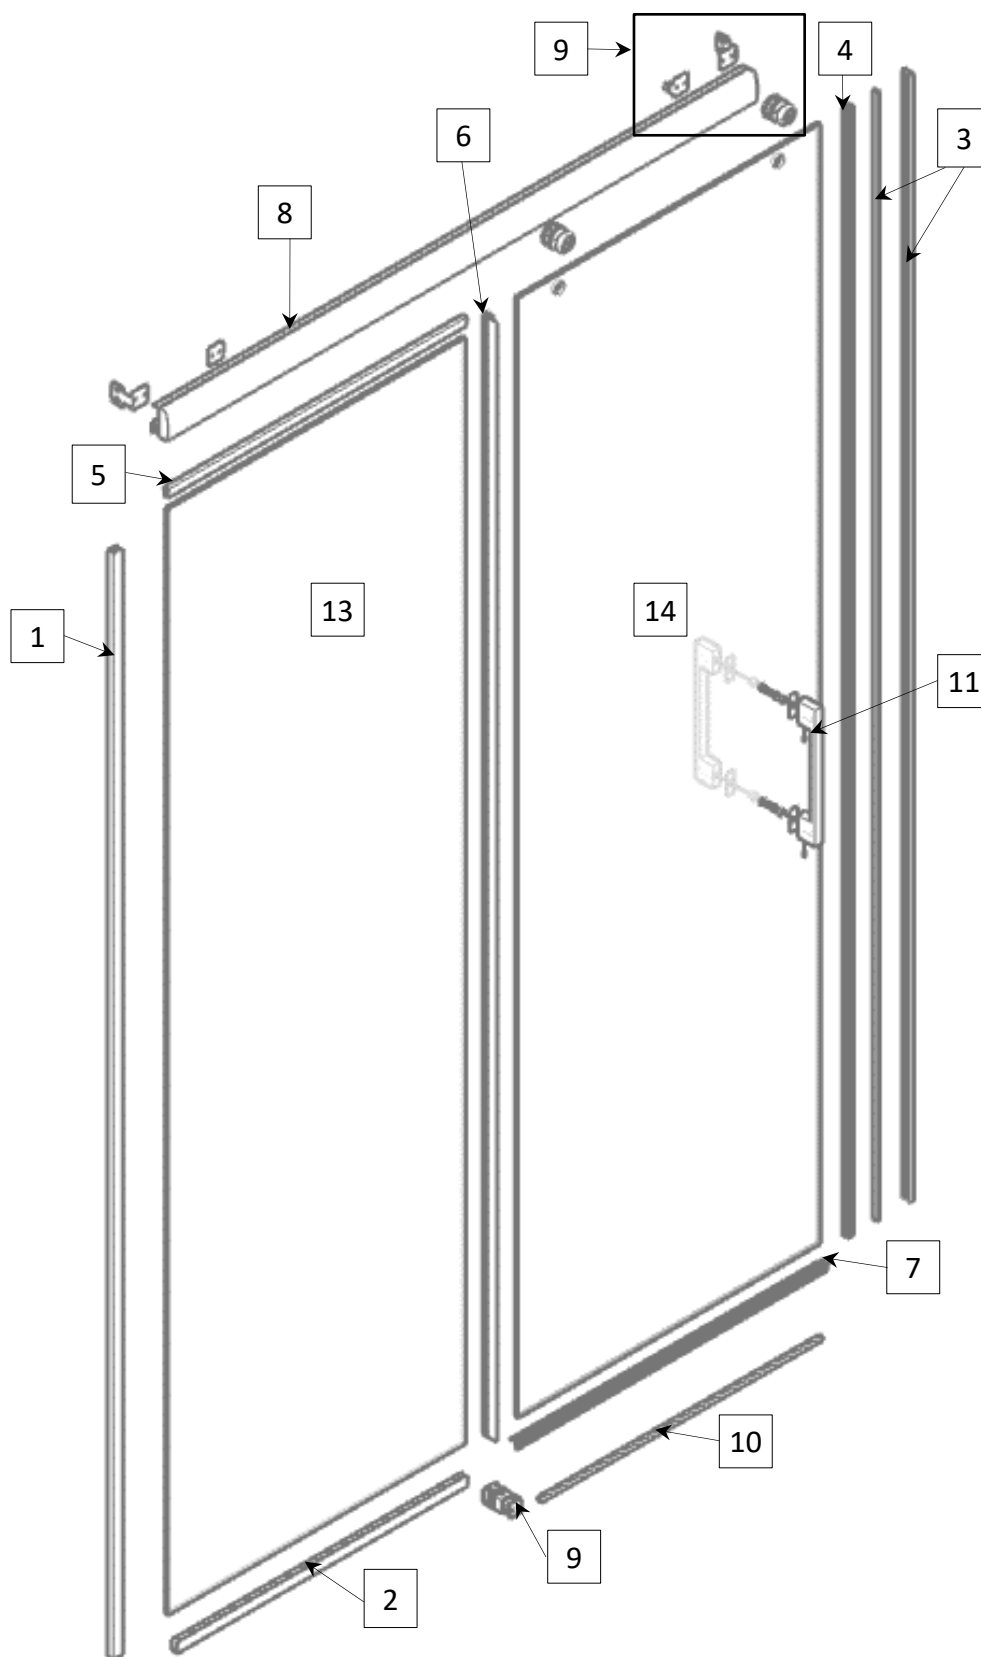

Uzmanību! Rūdīts stikls- rīkojieties uzmanīgi. Aizsargājiet stikla stūrus pret triecieniem.

Внимание! Закаленное стекло – будьте осторожны. Защищайте углы стекла от ударов.

Attention! Tempered glass - proceed with care. Protect the corners of the glass from impact.