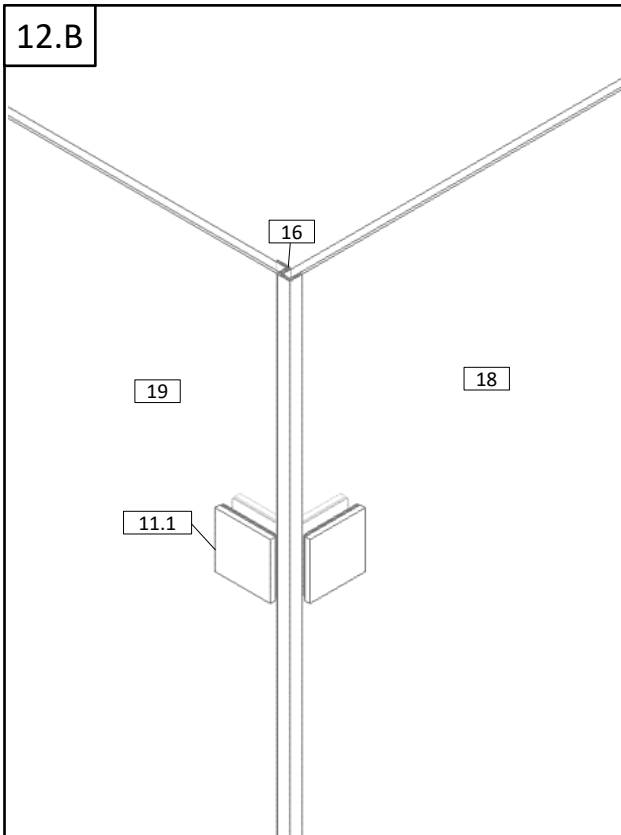

SELMA

Dušas kabīnes montāžas instrukcija

Инструкция по монтажу душевой кабины
Shower enclosure installation assembly

1.		PAL-01	1
2.		PAL-01B	1
3.		PAL-01B_2	1
4.		PAL-01B_3	1
5.		DZT1000CHR	1
6.		SU45CHKANT SET	1
7.		MF-42/8-ER	1
8.		R1653308	1
9.		400211PS-013	1
10.		M981R - 180CH / M981L - 180CH	2
11.		PGB-902	6
11.1		5213150	6
12.		NLO-ZD-2856	1
13.		SC-ALU8X9NEW	1
14.R		SC-SL-UZL90L	1
15.R		SC-SL-UZL180R	1
14.L		SC-SL-UZL180L	1
15.L		SC-SL-UZL90R	1
16.		BB 52 135 19	3
17.		3,5x35 SK1SET; Ø 6	2
18.		8 mm Safety Glass	1
19.		8 mm Safety Glass	1
20.		8 mm Safety Glass	1
21.		8 mm Safety Glass	1
22.		8 mm Safety Glass	1

SELMA	A + B (mm)	C (mm)	H (mm)
80X80SEL	794-800	787-792	1988
90X90SEL	894-900	887-892	1988
100X100SEL	994-1000	987-992	1988
110X110SEL	1094-1100	1087-1092	1988
120X120SEL	1194-1200	1187-1192	1988
120X80SEL	1194-1200	787-792	1988
120X90SEL	1194-1200	887-892	1988

1.A

SELMA	P, mm	A+B1, mm	C1, mm
80X80SEL	800 x 800	788	788
90X90SEL	900 x 900	888	888
100X100SEL	1000 x 1000	988	988
110X110SEL	1100 x 1100	1088	1088
120X120SEL	1200 x 1200	1188	1188
120X80SEL	1200 x 800	1188	788
120X90SEL	1200 x 900	1188	888

1.B

SELMA	D, mm	S, mm
80X80SEL	800	800
90X90SEL	900	900
100X100SEL	1000	1000
110X110SEL	1100	1100
120X120SEL	1200	1200
120X80SEL	1200	800
120X90SEL	1200	900

15

16

18

17

RIGHT

LEFT