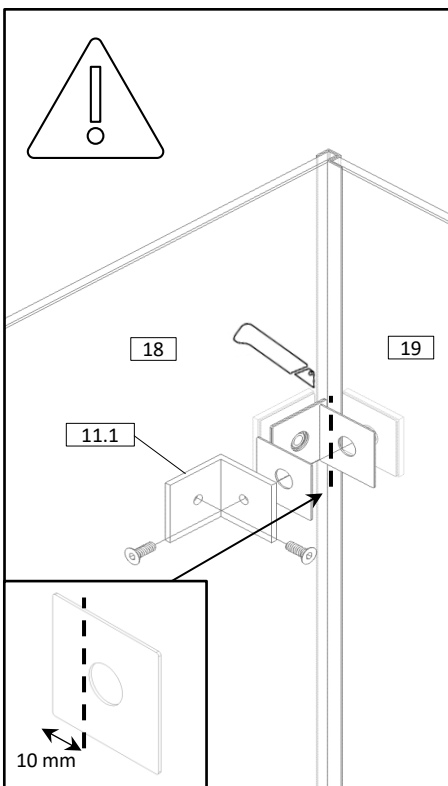

SELMA

Dušas kabīnes montāžas instrukcija

Инструкция по монтажу душевой кабины
Shower enclosure installation assembly

1.		PAL-01	1
2.		PAL-01B	1
3.		PAL-01B_2	1
4.		PAL-01B_3	1
5.		DZT1000CHR	1
6.		SU45CHKANT SET	1
7.		MF-42/8-ER	1
8.		R1653308	1
9.		400211PS-013	1
10.		M981R - 180CH / M981L - 180CH	2
11.		PGB-902	6
11.1		5213150	6
12.		NLO-ZD-2856	1
13.		SC-ALU8X9NEW	1
14.R		SC-SL-UZL90L	1
15.R		SC-SL-UZL180R	1
14.L		SC-SL-UZL180L	1
15.L		SC-SL-UZL90R	1
16.		BB 52 135 19	3
17.		3,5x35 SK1SET; Ø 6	2
18.		8 mm Safety Glass	1
19.		8 mm Safety Glass	1
20.		8 mm Safety Glass	1
21.		8 mm Safety Glass	1
22.		8 mm Safety Glass	1

SELMA	A + B (mm)	C (mm)	H (mm)
80X80SEL	794-800	787-792	1988
90X90SEL	894-900	887-892	1988
100X100SEL	994-1000	987-992	1988
110X110SEL	1094-1100	1087-1092	1988
120X120SEL	1194-1200	1187-1192	1988
120X80SEL	1194-1200	787-792	1988
120X90SEL	1194-1200	887-892	1988

1.A

SELMA	P, mm	A+B1, mm	C1, mm
80X80SEL	800 x 800	788	788
90X90SEL	900 x 900	888	888
100X100SEL	1000 x 1000	988	988
110X110SEL	1100 x 1100	1088	1088
120X120SEL	1200 x 1200	1188	1188
120X80SEL	1200 x 800	1188	788
120X90SEL	1200 x 900	1188	888

1.B

SELMA	D, mm	S, mm
80X80SEL	800	800
90X90SEL	900	900
100X100SEL	1000	1000
110X110SEL	1100	1100
120X120SEL	1200	1200
120X80SEL	1200	800
120X90SEL	1200	900

15

16

18

17

RIGHT

LEFT