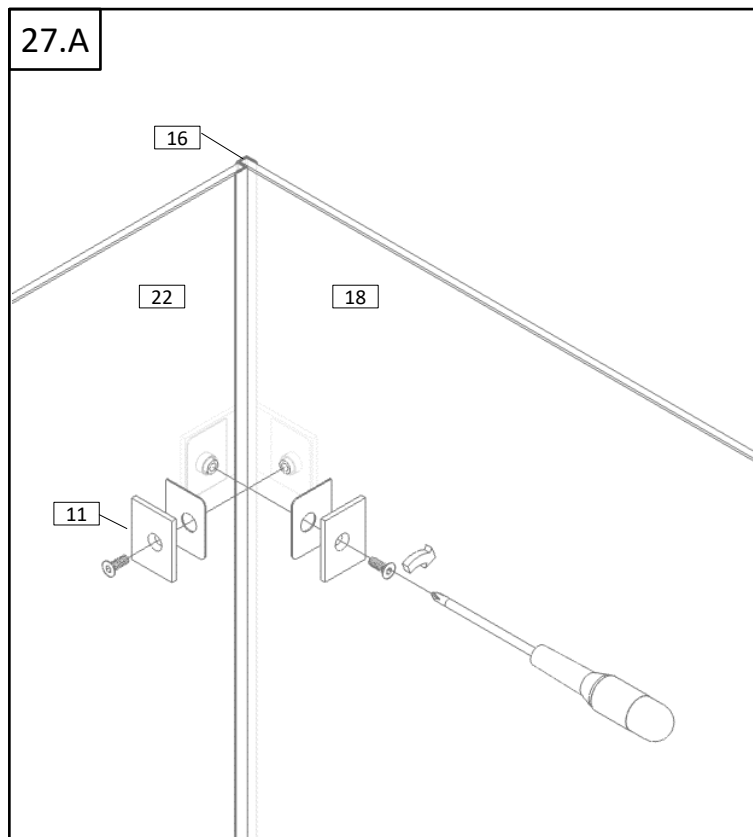

SELMA

Dušas kabīnes montāžas instrukcija

Инструкция по монтажу душевой кабины
Shower enclosure installation assembly

1.		PAL-01	1
2.		PAL-01B	1
3.		PAL-01B_2	1
4.		PAL-01B_3	1
5.		DZT1000CHR	1
6.		SU45CHKANT SET	1
7.		MF-42/8-ER	1
8.		R1653308	1
9.		400211PS-013	1
10.		M981R - 180CH / M981L - 180CH	2
11.		PGB-902	6
11.1		5213150	6
12.		NLO-ZD-2856	1
13.		SC-ALU8X9NEW	1
14.R		SC-SL-UZL90L	1
15.R		SC-SL-UZL180R	1
14.L		SC-SL-UZL180L	1
15.L		SC-SL-UZL90R	1
16.		BB 52 135 19	3
17.		3,5x35 SK1SET; Ø 6	2
18.		8 mm Safety Glass	1
19.		8 mm Safety Glass	1
20.		8 mm Safety Glass	1
21.		8 mm Safety Glass	1
22.		8 mm Safety Glass	1

SELMA	A + B (mm)	C (mm)	H (mm)
80X80SEL	794-800	787-792	1988
90X90SEL	894-900	887-892	1988
100X100SEL	994-1000	987-992	1988
110X110SEL	1094-1100	1087-1092	1988
120X120SEL	1194-1200	1187-1192	1988
120X80SEL	1194-1200	787-792	1988
120X90SEL	1194-1200	887-892	1988

1.A

SELMA	P, mm	A+B1, mm	C1, mm
80X80SEL	800 x 800	788	788
90X90SEL	900 x 900	888	888
100X100SEL	1000 x 1000	988	988
110X110SEL	1100 x 1100	1088	1088
120X120SEL	1200 x 1200	1188	1188
120X80SEL	1200 x 800	1188	788
120X90SEL	1200 x 900	1188	888

1.B

SELMA	D, mm	S, mm
80X80SEL	800	800
90X90SEL	900	900
100X100SEL	1000	1000
110X110SEL	1100	1100
120X120SEL	1200	1200
120X80SEL	1200	800
120X90SEL	1200	900

15

16

18

17

RIGHT

LEFT