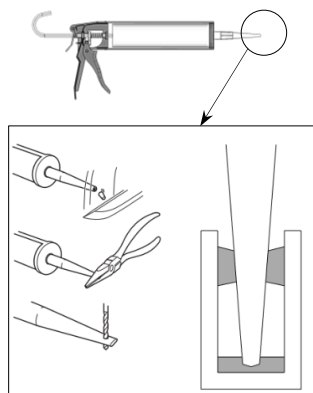

SELMA

Dušas kabīnes montāžas instrukcija

Инструкция по монтажу душевой кабины
Shower enclosure installation assembly

1.		PAL-01	1
2.		PAL-01B	1
3.		PAL-01B_2	1
4.		PAL-01B_3	1
5.		DZT1000CHR	1
6.		SU45CHKANT SET	1
7.		MF-42/8-ER	1
8.		R1653308	1
9.		400211PS-013	1
10.		M981R - 180CH / M981L - 180CH	2
11.		PGB-902	6
11.1		5213150	6
12.		NLO-ZD-2856	1
13.		SC-ALU8X9NEW	1
14.R		SC-SL-UZL90L	1
15.R		SC-SL-UZL180R	1
14.L		SC-SL-UZL180L	1
15.L		SC-SL-UZL90R	1
16.		BB 52 135 19	3
17.		3,5x35 SK1SET; Ø 6	2
18.		8 mm Safety Glass	1
19.		8 mm Safety Glass	1
20.		8 mm Safety Glass	1
21.		8 mm Safety Glass	1
22.		8 mm Safety Glass	1

1.A

SELMA	P, mm	A+B1, mm	C1, mm
80X80SEL	800 x 800	788	788
90X90SEL	900 x 900	888	888
100X100SEL	1000 x 1000	988	988
110X110SEL	1100 x 1100	1088	1088
120X120SEL	1200 x 1200	1188	1188
120X80SEL	1200 x 800	1188	788
120X90SEL	1200 x 900	1188	888

1.B

SELMA	D, mm	S, mm
80X80SEL	800	800
90X90SEL	900	900
100X100SEL	1000	1000
110X110SEL	1100	1100
120X120SEL	1200	1200
120X80SEL	1200	800
120X90SEL	1200	900

15

16

18

17

RIGHT

LEFT