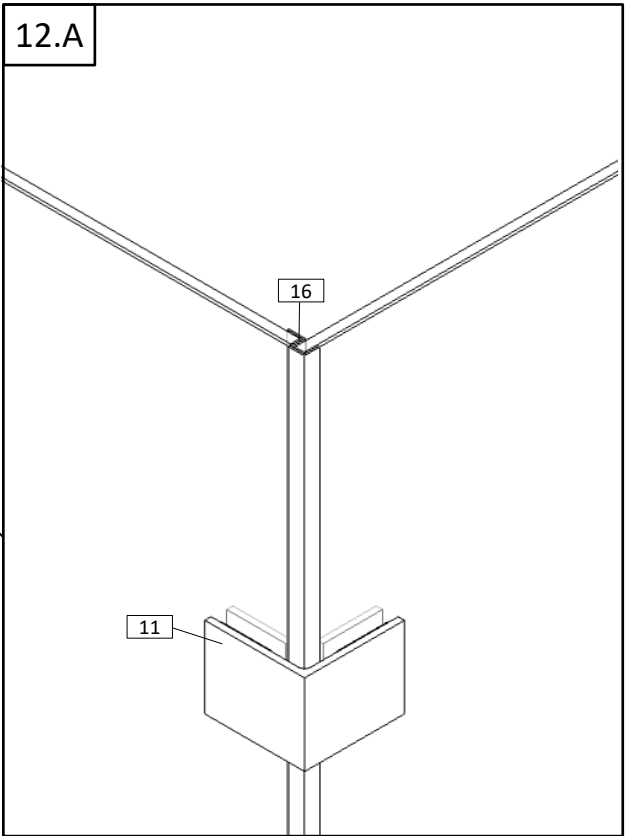

SELMA

Dušas kabīnes montāžas instrukcija

Инструкция по монтажу душевой кабины
Shower enclosure installation assembly

1.		PAL-01	1
2.		PAL-01B	1
3.		PAL-01B_2	1
4.		PAL-01B_3	1
5.		DZT1000CHR	1
6.		SU45CHKANT SET	1
7.		MF-42/8-ER	1
8.		R1653308	1
9.		400211PS-013	1
10.		M981R - 180CH / M981L - 180CH	2
11.		PGB-902	6
11.1		5213150	6
12.		NLO-ZD-2856	1
13.		SC-ALU8X9NEW	1
14.R		SC-SL-UZL90L	1
15.R		SC-SL-UZL180R	1
14.L		SC-SL-UZL180L	1
15.L		SC-SL-UZL90R	1
16.		BB 52 135 19	3
17.		3,5x35 SK1SET; Ø 6	2
18.		8 mm Safety Glass	1
19.		8 mm Safety Glass	1
20.		8 mm Safety Glass	1
21.		8 mm Safety Glass	1
22.		8 mm Safety Glass	1

SELMA	A + B (mm)	C (mm)	H (mm)
80X80SEL	794-800	787-792	1988
90X90SEL	894-900	887-892	1988
100X100SEL	994-1000	987-992	1988
110X110SEL	1094-1100	1087-1092	1988
120X120SEL	1194-1200	1187-1192	1988
120X80SEL	1194-1200	787-792	1988
120X90SEL	1194-1200	887-892	1988

1.A

SELMA	P, mm	A+B1, mm	C1, mm
80X80SEL	800 x 800	788	788
90X90SEL	900 x 900	888	888
100X100SEL	1000 x 1000	988	988
110X110SEL	1100 x 1100	1088	1088
120X120SEL	1200 x 1200	1188	1188
120X80SEL	1200 x 800	1188	788
120X90SEL	1200 x 900	1188	888

1.B

SELMA	D, mm	S, mm
80X80SEL	800	800
90X90SEL	900	900
100X100SEL	1000	1000
110X110SEL	1100	1100
120X120SEL	1200	1200
120X80SEL	1200	800
120X90SEL	1200	900

15

16

18

17

RIGHT

LEFT