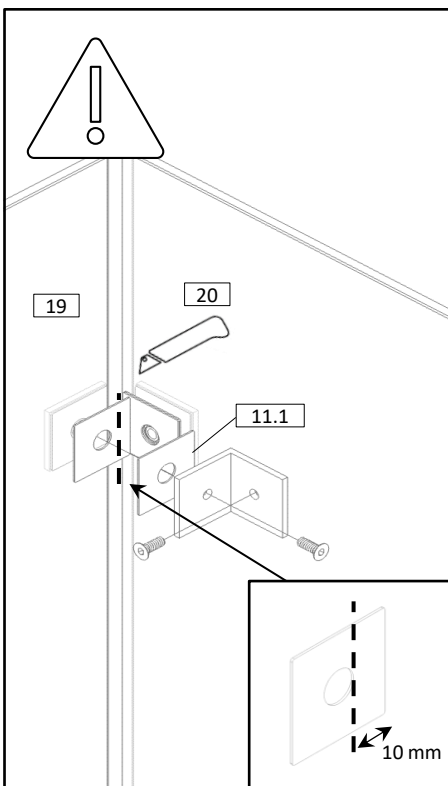

SELMA

Dušas kabīnes montāžas instrukcija

Инструкция по монтажу душевой кабины
Shower enclosure installation assembly

1.		PAL-01	1
2.		PAL-01B	1
3.		PAL-01B_2	1
4.		PAL-01B_3	1
5.		DZT1000CHR	1
6.		SU45CHKANT SET	1
7.		MF-42/8-ER	1
8.		R1653308	1
9.		400211PS-013	1
10.		M981R - 180CH / M981L - 180CH	2
11.		PGB-902	6
11.1		5213150	6
12.		NLO-ZD-2856	1
13.		SC-ALU8X9NEW	1
14.R		SC-SL-UZL90L	1
15.R		SC-SL-UZL180R	1
14.L		SC-SL-UZL180L	1
15.L		SC-SL-UZL90R	1
16.		BB 52 135 19	3
17.		3,5x35 SK1SET; Ø 6	2
18.		8 mm Safety Glass	1
19.		8 mm Safety Glass	1
20.		8 mm Safety Glass	1
21.		8 mm Safety Glass	1
22.		8 mm Safety Glass	1

SELMA	A + B (mm)	C (mm)	H (mm)
80X80SEL	794-800	787-792	1988
90X90SEL	894-900	887-892	1988
100X100SEL	994-1000	987-992	1988
110X110SEL	1094-1100	1087-1092	1988
120X120SEL	1194-1200	1187-1192	1988
120X80SEL	1194-1200	787-792	1988
120X90SEL	1194-1200	887-892	1988

1.A

SELMA	P, mm	A+B1, mm	C1, mm
80X80SEL	800 x 800	788	788
90X90SEL	900 x 900	888	888
100X100SEL	1000 x 1000	988	988
110X110SEL	1100 x 1100	1088	1088
120X120SEL	1200 x 1200	1188	1188
120X80SEL	1200 x 800	1188	788
120X90SEL	1200 x 900	1188	888

1.B

SELMA	D, mm	S, mm
80X80SEL	800	800
90X90SEL	900	900
100X100SEL	1000	1000
110X110SEL	1100	1100
120X120SEL	1200	1200
120X80SEL	1200	800
120X90SEL	1200	900

15

16

18

17

RIGHT

LEFT