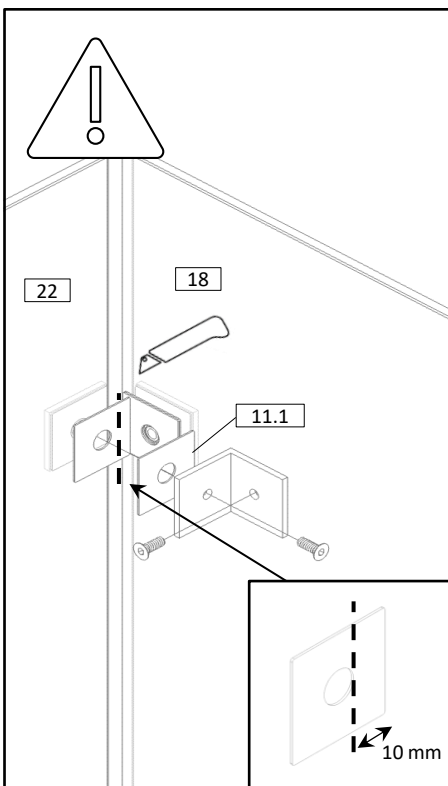

SELMA

Dušas kabīnes montāžas instrukcija

Инструкция по монтажу душевой кабины
Shower enclosure installation assembly

1.		PAL-01	1
2.		PAL-01B	1
3.		PAL-01B_2	1
4.		PAL-01B_3	1
5.		DZT1000CHR	1
6.		SU45CHKANT SET	1
7.		MF-42/8-ER	1
8.		R1653308	1
9.		400211PS-013	1
10.		M981R - 180CH / M981L - 180CH	2
11.		PGB-902	6
11.1		5213150	6
12.		NLO-ZD-2856	1
13.		SC-ALU8X9NEW	1
14.R		SC-SL-UZL90L	1
15.R		SC-SL-UZL180R	1
14.L		SC-SL-UZL180L	1
15.L		SC-SL-UZL90R	1
16.		BB 52 135 19	3
17.		3,5x35 SK1SET; Ø 6	2
18.		8 mm Safety Glass	1
19.		8 mm Safety Glass	1
20.		8 mm Safety Glass	1
21.		8 mm Safety Glass	1
22.		8 mm Safety Glass	1

SELMA	A + B (mm)	C (mm)	H (mm)
80X80SEL	794-800	787-792	1988
90X90SEL	894-900	887-892	1988
100X100SEL	994-1000	987-992	1988
110X110SEL	1094-1100	1087-1092	1988
120X120SEL	1194-1200	1187-1192	1988
120X80SEL	1194-1200	787-792	1988
120X90SEL	1194-1200	887-892	1988

1.A

SELMA	P, mm	A+B1, mm	C1, mm
80X80SEL	800 x 800	788	788
90X90SEL	900 x 900	888	888
100X100SEL	1000 x 1000	988	988
110X110SEL	1100 x 1100	1088	1088
120X120SEL	1200 x 1200	1188	1188
120X80SEL	1200 x 800	1188	788
120X90SEL	1200 x 900	1188	888

1.B

SELMA	D, mm	S, mm
80X80SEL	800	800
90X90SEL	900	900
100X100SEL	1000	1000
110X110SEL	1100	1100
120X120SEL	1200	1200
120X80SEL	1200	800
120X90SEL	1200	900

15

16

18

17

RIGHT

LEFT