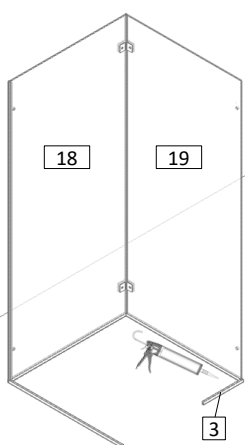

SELMA

Dušas kabīnes montāžas instrukcija

Инструкция по монтажу душевой кабины
Shower enclosure installation assembly

1.		PAL-01	1
2.		PAL-01B	1
3.		PAL-01B_2	1
4.		PAL-01B_3	1
5.		DZT1000CHR	1
6.		SU45CHKANT SET	1
7.		MF-42/8-ER	1
8.		R1653308	1
9.		400211PS-013	1
10.		M981R - 180CH / M981L - 180CH	2
11.		PGB-902	6
11.1		5213150	6
12.		NLO-ZD-2856	1
13.		SC-ALU8X9NEW	1
14.R		SC-SL-UZL90L	1
15.R		SC-SL-UZL180R	1
14.L		SC-SL-UZL180L	1
15.L		SC-SL-UZL90R	1
16.		BB 52 135 19	3
17.		3,5x35 SK1SET; Ø 6	2
18.		8 mm Safety Glass	1
19.		8 mm Safety Glass	1
20.		8 mm Safety Glass	1
21.		8 mm Safety Glass	1
22.		8 mm Safety Glass	1

SELMA	A + B (mm)	C (mm)	H (mm)
80X80SEL	794-800	787-792	1988
90X90SEL	894-900	887-892	1988
100X100SEL	994-1000	987-992	1988
110X110SEL	1094-1100	1087-1092	1988
120X120SEL	1194-1200	1187-1192	1988
120X80SEL	1194-1200	787-792	1988
120X90SEL	1194-1200	887-892	1988

1.A

SELMA	P, mm	A+B1, mm	C1, mm
80X80SEL	800 x 800	788	788
90X90SEL	900 x 900	888	888
100X100SEL	1000 x 1000	988	988
110X110SEL	1100 x 1100	1088	1088
120X120SEL	1200 x 1200	1188	1188
120X80SEL	1200 x 800	1188	788
120X90SEL	1200 x 900	1188	888

1.B

SELMA	D, mm	S, mm
80X80SEL	800	800
90X90SEL	900	900
100X100SEL	1000	1000
110X110SEL	1100	1100
120X120SEL	1200	1200
120X80SEL	1200	800
120X90SEL	1200	900

15

16

18

17

RIGHT

LEFT