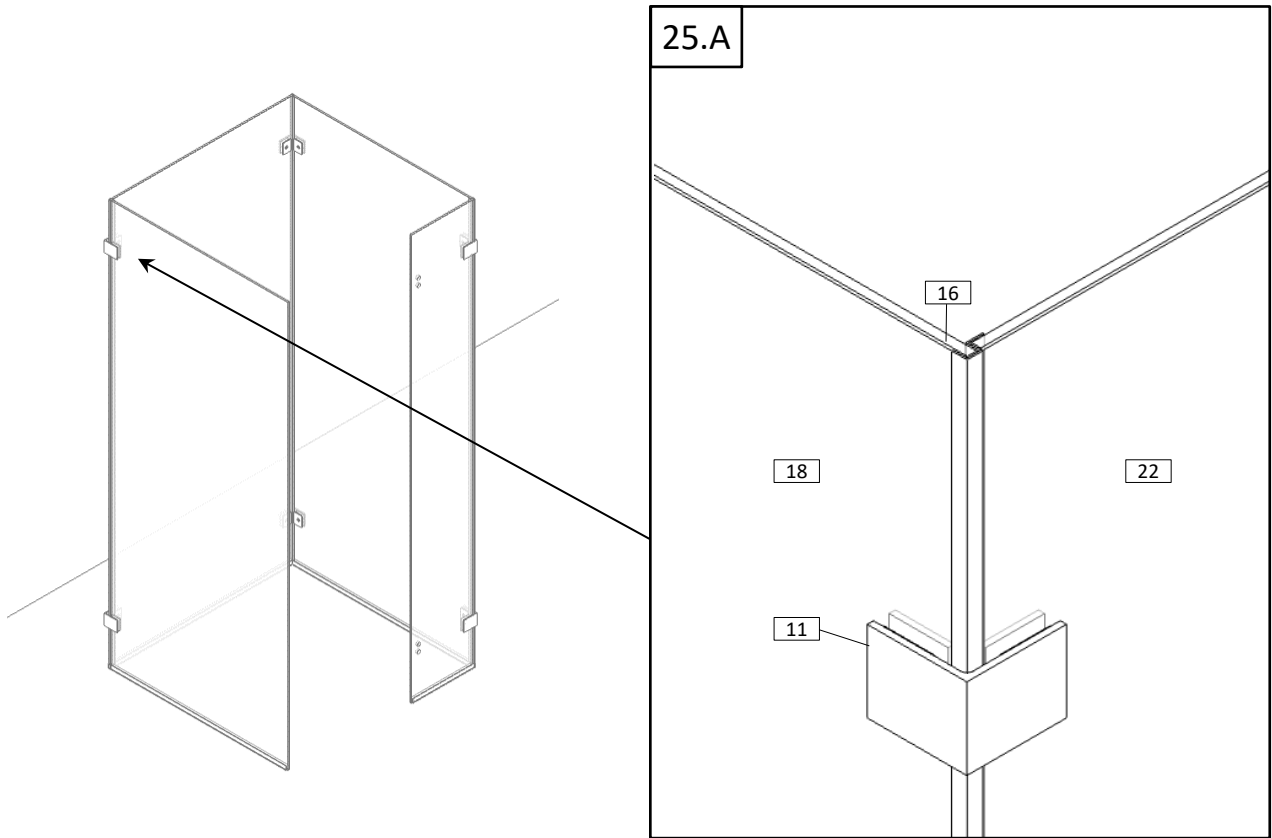

SELMA

Dušas kabīnes montāžas instrukcija

Инструкция по монтажу душевой кабины
Shower enclosure installation assembly

1.		PAL-01	1
2.		PAL-01B	1
3.		PAL-01B_2	1
4.		PAL-01B_3	1
5.		DZT1000CHR	1
6.		SU45CHKANT SET	1
7.		MF-42/8-ER	1
8.		R1653308	1
9.		400211PS-013	1
10.		M981R - 180CH / M981L - 180CH	2
11.		PGB-902	6
11.1		5213150	6
12.		NLO-ZD-2856	1
13.		SC-ALU8X9NEW	1
14.R		SC-SL-UZL90L	1
15.R		SC-SL-UZL180R	1
14.L		SC-SL-UZL180L	1
15.L		SC-SL-UZL90R	1
16.		BB 52 135 19	3
17.		3,5x35 SK1SET; Ø 6	2
18.		8 mm Safety Glass	1
19.		8 mm Safety Glass	1
20.		8 mm Safety Glass	1
21.		8 mm Safety Glass	1
22.		8 mm Safety Glass	1

SELMA	A + B (mm)	C (mm)	H (mm)
80X80SEL	794-800	787-792	1988
90X90SEL	894-900	887-892	1988
100X100SEL	994-1000	987-992	1988
110X110SEL	1094-1100	1087-1092	1988
120X120SEL	1194-1200	1187-1192	1988
120X80SEL	1194-1200	787-792	1988
120X90SEL	1194-1200	887-892	1988

1.A

SELMA	P, mm	A+B1, mm	C1, mm
80X80SEL	800 x 800	788	788
90X90SEL	900 x 900	888	888
100X100SEL	1000 x 1000	988	988
110X110SEL	1100 x 1100	1088	1088
120X120SEL	1200 x 1200	1188	1188
120X80SEL	1200 x 800	1188	788
120X90SEL	1200 x 900	1188	888

1.B

SELMA	D, mm	S, mm
80X80SEL	800	800
90X90SEL	900	900
100X100SEL	1000	1000
110X110SEL	1100	1100
120X120SEL	1200	1200
120X80SEL	1200	800
120X90SEL	1200	900

15

16

18

17

RIGHT

LEFT