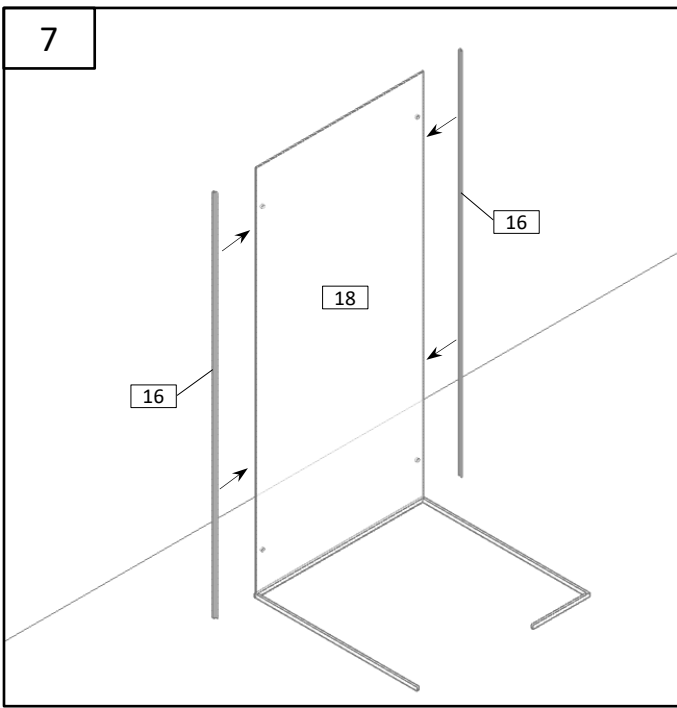

SELMA

Dušas kabīnes montāžas instrukcija

Инструкция по монтажу душевой кабины
Shower enclosure installation assembly

1.		PAL-01	1
2.		PAL-01B	1
3.		PAL-01B_2	1
4.		PAL-01B_3	1
5.		DZT1000CHR	1
6.		SU45CHKANT SET	1
7.		MF-42/8-ER	1
8.		R1653308	1
9.		400211PS-013	1
10.		M981R - 180CH / M981L - 180CH	2
11.		PGB-902	6
11.1		5213150	6
12.		NLO-ZD-2856	1
13.		SC-ALU8X9NEW	1
14.R		SC-SL-UZL90L	1
15.R		SC-SL-UZL180R	1
14.L		SC-SL-UZL180L	1
15.L		SC-SL-UZL90R	1
16.		BB 52 135 19	3
17.		3,5x35 SK1SET; Ø 6	2
18.		8 mm Safety Glass	1
19.		8 mm Safety Glass	1
20.		8 mm Safety Glass	1
21.		8 mm Safety Glass	1
22.		8 mm Safety Glass	1

SELMA	A + B (mm)	C (mm)	H (mm)
80X80SEL	794-800	787-792	1988
90X90SEL	894-900	887-892	1988
100X100SEL	994-1000	987-992	1988
110X110SEL	1094-1100	1087-1092	1988
120X120SEL	1194-1200	1187-1192	1988
120X80SEL	1194-1200	787-792	1988
120X90SEL	1194-1200	887-892	1988

1.A

SELMA	P, mm	A+B1, mm	C1, mm
80X80SEL	800 x 800	788	788
90X90SEL	900 x 900	888	888
100X100SEL	1000 x 1000	988	988
110X110SEL	1100 x 1100	1088	1088
120X120SEL	1200 x 1200	1188	1188
120X80SEL	1200 x 800	1188	788
120X90SEL	1200 x 900	1188	888

1.B

SELMA	D, mm	S, mm
80X80SEL	800	800
90X90SEL	900	900
100X100SEL	1000	1000
110X110SEL	1100	1100
120X120SEL	1200	1200
120X80SEL	1200	800
120X90SEL	1200	900

15

16

18

17

RIGHT

LEFT