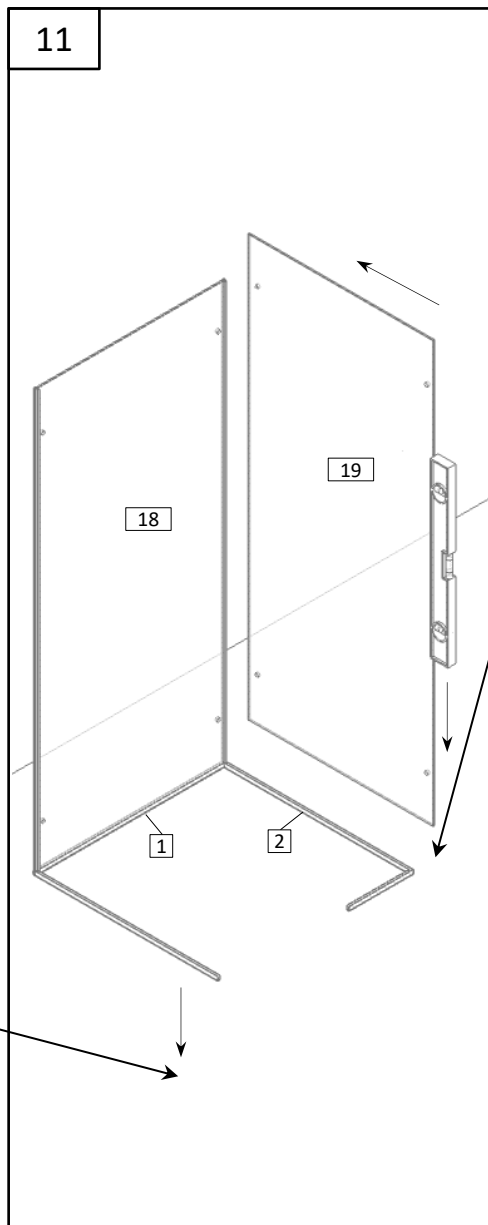

SELMA

Dušas kabīnes montāžas instrukcija

Инструкция по монтажу душевой кабины
Shower enclosure installation assembly

1.		PAL-01	1
2.		PAL-01B	1
3.		PAL-01B_2	1
4.		PAL-01B_3	1
5.		DZT1000CHR	1
6.		SU45CHKANT SET	1
7.		MF-42/8-ER	1
8.		R1653308	1
9.		400211PS-013	1
10.		M981R - 180CH / M981L - 180CH	2
11.		PGB-902	6
11.1		5213150	6
12.		NLO-ZD-2856	1
13.		SC-ALU8X9NEW	1
14.R		SC-SL-UZL90L	1
15.R		SC-SL-UZL180R	1
14.L		SC-SL-UZL180L	1
15.L		SC-SL-UZL90R	1
16.		BB 52 135 19	3
17.		3,5x35 SK1SET; Ø 6	2
18.		8 mm Safety Glass	1
19.		8 mm Safety Glass	1
20.		8 mm Safety Glass	1
21.		8 mm Safety Glass	1
22.		8 mm Safety Glass	1

SELMA	A + B (mm)	C (mm)	H (mm)
80X80SEL	794-800	787-792	1988
90X90SEL	894-900	887-892	1988
100X100SEL	994-1000	987-992	1988
110X110SEL	1094-1100	1087-1092	1988
120X120SEL	1194-1200	1187-1192	1988
120X80SEL	1194-1200	787-792	1988
120X90SEL	1194-1200	887-892	1988

1.A

SELMA	P, mm	A+B1, mm	C1, mm
80X80SEL	800 x 800	788	788
90X90SEL	900 x 900	888	888
100X100SEL	1000 x 1000	988	988
110X110SEL	1100 x 1100	1088	1088
120X120SEL	1200 x 1200	1188	1188
120X80SEL	1200 x 800	1188	788
120X90SEL	1200 x 900	1188	888

1.B

SELMA	D, mm	S, mm
80X80SEL	800	800
90X90SEL	900	900
100X100SEL	1000	1000
110X110SEL	1100	1100
120X120SEL	1200	1200
120X80SEL	1200	800
120X90SEL	1200	900

15

16

18

17

RIGHT

LEFT