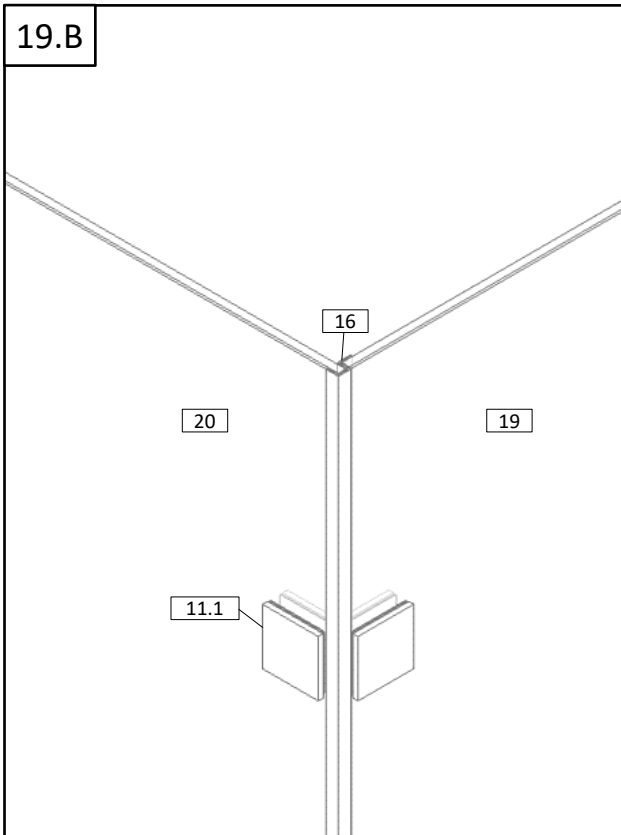

SELMA

Dušas kabīnes montāžas instrukcija

Инструкция по монтажу душевой кабины
Shower enclosure installation assembly

1.		PAL-01	1
2.		PAL-01B	1
3.		PAL-01B_2	1
4.		PAL-01B_3	1
5.		DZT1000CHR	1
6.		SU45CHKANT SET	1
7.		MF-42/8-ER	1
8.		R1653308	1
9.		400211PS-013	1
10.		M981R - 180CH / M981L - 180CH	2
11.		PGB-902	6
11.1		5213150	6
12.		NLO-ZD-2856	1
13.		SC-ALU8X9NEW	1
14.R		SC-SL-UZL90L	1
15.R		SC-SL-UZL180R	1
14.L		SC-SL-UZL180L	1
15.L		SC-SL-UZL90R	1
16.		BB 52 135 19	3
17.		3,5x35 SK1SET; Ø 6	2
18.		8 mm Safety Glass	1
19.		8 mm Safety Glass	1
20.		8 mm Safety Glass	1
21.		8 mm Safety Glass	1
22.		8 mm Safety Glass	1

SELMA	A + B (mm)	C (mm)	H (mm)
80X80SEL	794-800	787-792	1988
90X90SEL	894-900	887-892	1988
100X100SEL	994-1000	987-992	1988
110X110SEL	1094-1100	1087-1092	1988
120X120SEL	1194-1200	1187-1192	1988
120X80SEL	1194-1200	787-792	1988
120X90SEL	1194-1200	887-892	1988

1.A

SELMA	P, mm	A+B1, mm	C1, mm
80X80SEL	800 x 800	788	788
90X90SEL	900 x 900	888	888
100X100SEL	1000 x 1000	988	988
110X110SEL	1100 x 1100	1088	1088
120X120SEL	1200 x 1200	1188	1188
120X80SEL	1200 x 800	1188	788
120X90SEL	1200 x 900	1188	888

1.B

SELMA	D, mm	S, mm
80X80SEL	800	800
90X90SEL	900	900
100X100SEL	1000	1000
110X110SEL	1100	1100
120X120SEL	1200	1200
120X80SEL	1200	800
120X90SEL	1200	900

15

16

18

17

RIGHT

LEFT