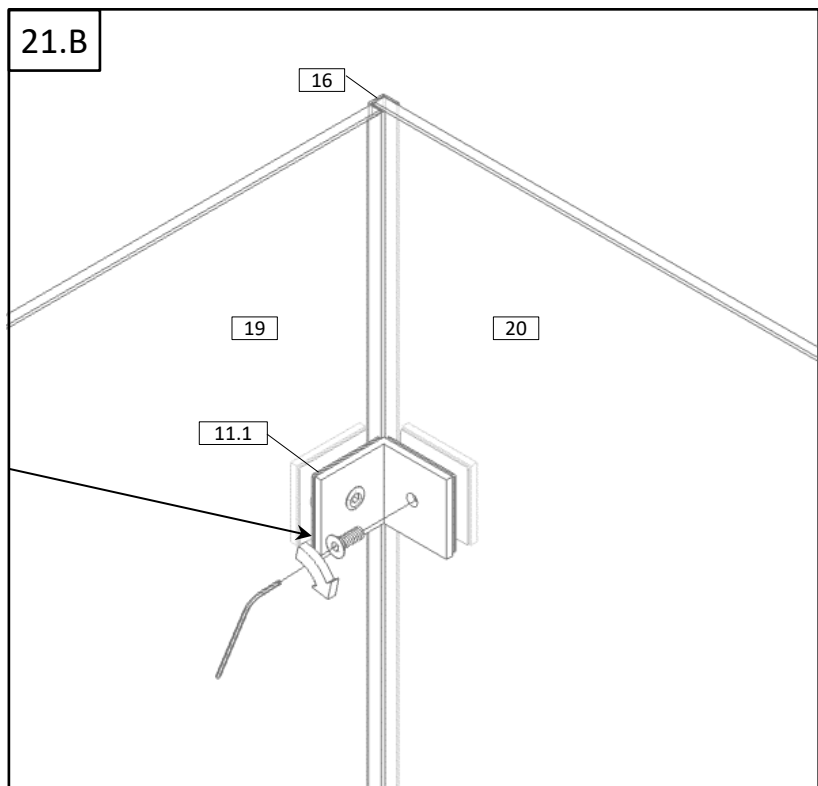

SELMA

Dušas kabīnes montāžas instrukcija

Инструкция по монтажу душевой кабины
Shower enclosure installation assembly

1.		PAL-01	1
2.		PAL-01B	1
3.		PAL-01B_2	1
4.		PAL-01B_3	1
5.		DZT1000CHR	1
6.		SU45CHKANT SET	1
7.		MF-42/8-ER	1
8.		R1653308	1
9.		400211PS-013	1
10.		M981R - 180CH / M981L - 180CH	2
11.		PGB-902	6
11.1		5213150	6
12.		NLO-ZD-2856	1
13.		SC-ALU8X9NEW	1
14.R		SC-SL-UZL90L	1
15.R		SC-SL-UZL180R	1
14.L		SC-SL-UZL180L	1
15.L		SC-SL-UZL90R	1
16.		BB 52 135 19	3
17.		3,5x35 SK1SET; Ø 6	2
18.		8 mm Safety Glass	1
19.		8 mm Safety Glass	1
20.		8 mm Safety Glass	1
21.		8 mm Safety Glass	1
22.		8 mm Safety Glass	1

SELMA	A + B (mm)	C (mm)	H (mm)
80X80SEL	794-800	787-792	1988
90X90SEL	894-900	887-892	1988
100X100SEL	994-1000	987-992	1988
110X110SEL	1094-1100	1087-1092	1988
120X120SEL	1194-1200	1187-1192	1988
120X80SEL	1194-1200	787-792	1988
120X90SEL	1194-1200	887-892	1988

1.A

SELMA	P, mm	A+B1, mm	C1, mm
80X80SEL	800 x 800	788	788
90X90SEL	900 x 900	888	888
100X100SEL	1000 x 1000	988	988
110X110SEL	1100 x 1100	1088	1088
120X120SEL	1200 x 1200	1188	1188
120X80SEL	1200 x 800	1188	788
120X90SEL	1200 x 900	1188	888

1.B

SELMA	D, mm	S, mm
80X80SEL	800	800
90X90SEL	900	900
100X100SEL	1000	1000
110X110SEL	1100	1100
120X120SEL	1200	1200
120X80SEL	1200	800
120X90SEL	1200	900

15

16

18

17

RIGHT

LEFT