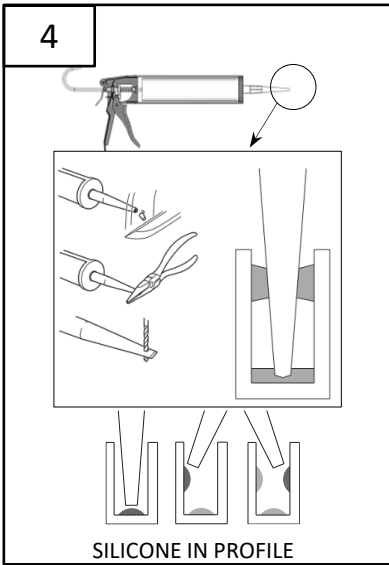

SELMA

Dušas kabīnes montāžas instrukcija

Инструкция по монтажу душевой кабины
Shower enclosure installation assembly

1.		PAL-01	1
2.		PAL-01B	1
3.		PAL-01B_2	1
4.		PAL-01B_3	1
5.		DZT1000CHR	1
6.		SU45CHKANT SET	1
7.		MF-42/8-ER	1
8.		R1653308	1
9.		400211PS-013	1
10.		M981R - 180CH / M981L - 180CH	2
11.		PGB-902	6
11.1		5213150	6
12.		NLO-ZD-2856	1
13.		SC-ALU8X9NEW	1
14.R		SC-SL-UZL90L	1
15.R		SC-SL-UZL180R	1
14.L		SC-SL-UZL180L	1
15.L		SC-SL-UZL90R	1
16.		BB 52 135 19	3
17.		3,5x35 SK1SET; Ø 6	2
18.		8 mm Safety Glass	1
19.		8 mm Safety Glass	1
20.		8 mm Safety Glass	1
21.		8 mm Safety Glass	1
22.		8 mm Safety Glass	1

1.A

SELMA	P, mm	A+B1, mm	C1, mm
80X80SEL	800 x 800	788	788
90X90SEL	900 x 900	888	888
100X100SEL	1000 x 1000	988	988
110X110SEL	1100 x 1100	1088	1088
120X120SEL	1200 x 1200	1188	1188
120X80SEL	1200 x 800	1188	788
120X90SEL	1200 x 900	1188	888

1.B

SELMA	D, mm	S, mm
80X80SEL	800	800
90X90SEL	900	900
100X100SEL	1000	1000
110X110SEL	1100	1100
120X120SEL	1200	1200
120X80SEL	1200	800
120X90SEL	1200	900

15

16

18

17

RIGHT

LEFT