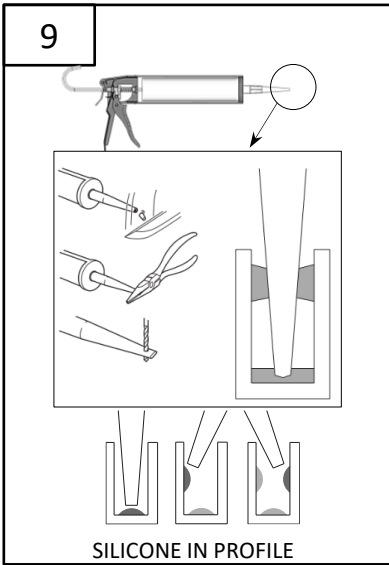

SELMA

Dušas kabīnes montāžas instrukcija

Инструкция по монтажу душевой кабины
Shower enclosure installation assembly

1.		PAL-01	1
2.		PAL-01B	1
3.		PAL-01B_2	1
4.		PAL-01B_3	1
5.		DZT1000CHR	1
6.		SU45CHKANT SET	1
7.		MF-42/8-ER	1
8.		R1653308	1
9.		400211PS-013	1
10.		M981R - 180CH / M981L - 180CH	2
11.		PGB-902	6
11.1		5213150	6
12.		NLO-ZD-2856	1
13.		SC-ALU8X9NEW	1
14.R		SC-SL-UZL90L	1
15.R		SC-SL-UZL180R	1
14.L		SC-SL-UZL180L	1
15.L		SC-SL-UZL90R	1
16.		BB 52 135 19	3
17.		3,5x35 SK1SET; Ø 6	2
18.		8 mm Safety Glass	1
19.		8 mm Safety Glass	1
20.		8 mm Safety Glass	1
21.		8 mm Safety Glass	1
22.		8 mm Safety Glass	1

1.A

SELMA	P, mm	A+B1, mm	C1, mm
80X80SEL	800 x 800	788	788
90X90SEL	900 x 900	888	888
100X100SEL	1000 x 1000	988	988
110X110SEL	1100 x 1100	1088	1088
120X120SEL	1200 x 1200	1188	1188
120X80SEL	1200 x 800	1188	788
120X90SEL	1200 x 900	1188	888

1.B

SELMA	D, mm	S, mm
80X80SEL	800	800
90X90SEL	900	900
100X100SEL	1000	1000
110X110SEL	1100	1100
120X120SEL	1200	1200
120X80SEL	1200	800
120X90SEL	1200	900

15

16

18

17

RIGHT

LEFT