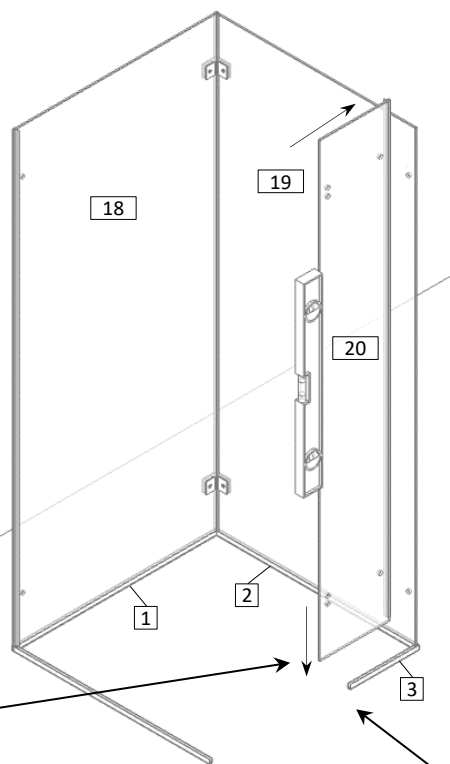

SELMA

Dušas kabīnes montāžas instrukcija

Инструкция по монтажу душевой кабины
Shower enclosure installation assembly

1.		PAL-01	1
2.		PAL-01B	1
3.		PAL-01B_2	1
4.		PAL-01B_3	1
5.		DZT1000CHR	1
6.		SU45CHKANT SET	1
7.		MF-42/8-ER	1
8.		R1653308	1
9.		400211PS-013	1
10.		M981R - 180CH / M981L - 180CH	2
11.		PGB-902	6
11.1		5213150	6
12.		NLO-ZD-2856	1
13.		SC-ALU8X9NEW	1
14.R		SC-SL-UZL90L	1
15.R		SC-SL-UZL180R	1
14.L		SC-SL-UZL180L	1
15.L		SC-SL-UZL90R	1
16.		BB 52 135 19	3
17.		3,5x35 SK1SET; Ø 6	2
18.		8 mm Safety Glass	1
19.		8 mm Safety Glass	1
20.		8 mm Safety Glass	1
21.		8 mm Safety Glass	1
22.		8 mm Safety Glass	1

SELMA	A + B (mm)	C (mm)	H (mm)
80X80SEL	794-800	787-792	1988
90X90SEL	894-900	887-892	1988
100X100SEL	994-1000	987-992	1988
110X110SEL	1094-1100	1087-1092	1988
120X120SEL	1194-1200	1187-1192	1988
120X80SEL	1194-1200	787-792	1988
120X90SEL	1194-1200	887-892	1988

1.A

SELMA	P, mm	A+B1, mm	C1, mm
80X80SEL	800 x 800	788	788
90X90SEL	900 x 900	888	888
100X100SEL	1000 x 1000	988	988
110X110SEL	1100 x 1100	1088	1088
120X120SEL	1200 x 1200	1188	1188
120X80SEL	1200 x 800	1188	788
120X90SEL	1200 x 900	1188	888

1.B

SELMA	D, mm	S, mm
80X80SEL	800	800
90X90SEL	900	900
100X100SEL	1000	1000
110X110SEL	1100	1100
120X120SEL	1200	1200
120X80SEL	1200	800
120X90SEL	1200	900

15

16

18

17

RIGHT

LEFT