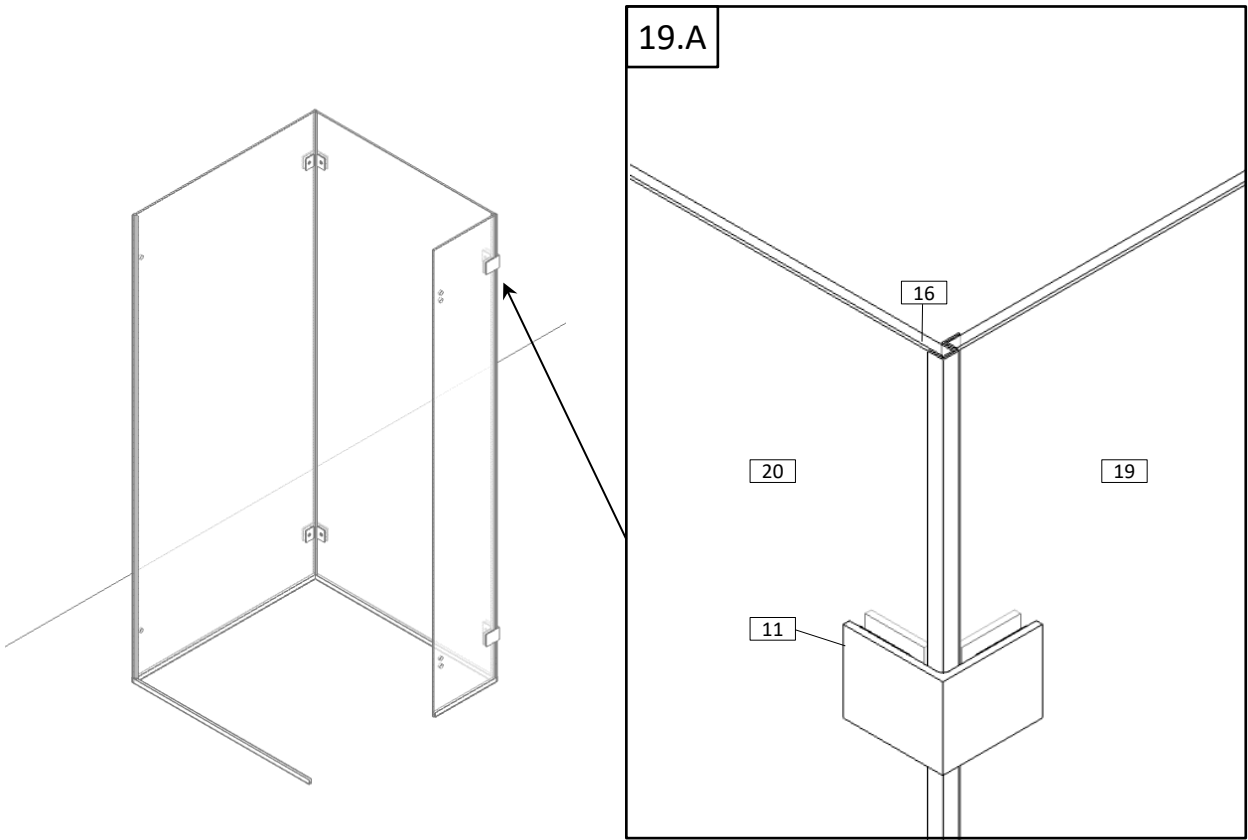

SELMA

Dušas kabīnes montāžas instrukcija

Инструкция по монтажу душевой кабины
Shower enclosure installation assembly

1.		PAL-01	1
2.		PAL-01B	1
3.		PAL-01B_2	1
4.		PAL-01B_3	1
5.		DZT1000CHR	1
6.		SU45CHKANT SET	1
7.		MF-42/8-ER	1
8.		R1653308	1
9.		400211PS-013	1
10.		M981R - 180CH / M981L - 180CH	2
11.		PGB-902	6
11.1		5213150	6
12.		NLO-ZD-2856	1
13.		SC-ALU8X9NEW	1
14.R		SC-SL-UZL90L	1
15.R		SC-SL-UZL180R	1
14.L		SC-SL-UZL180L	1
15.L		SC-SL-UZL90R	1
16.		BB 52 135 19	3
17.		3,5x35 SK1SET; Ø 6	2
18.		8 mm Safety Glass	1
19.		8 mm Safety Glass	1
20.		8 mm Safety Glass	1
21.		8 mm Safety Glass	1
22.		8 mm Safety Glass	1

SELMA	A + B (mm)	C (mm)	H (mm)
80X80SEL	794-800	787-792	1988
90X90SEL	894-900	887-892	1988
100X100SEL	994-1000	987-992	1988
110X110SEL	1094-1100	1087-1092	1988
120X120SEL	1194-1200	1187-1192	1988
120X80SEL	1194-1200	787-792	1988
120X90SEL	1194-1200	887-892	1988

1.A

SELMA	P, mm	A+B1, mm	C1, mm
80X80SEL	800 x 800	788	788
90X90SEL	900 x 900	888	888
100X100SEL	1000 x 1000	988	988
110X110SEL	1100 x 1100	1088	1088
120X120SEL	1200 x 1200	1188	1188
120X80SEL	1200 x 800	1188	788
120X90SEL	1200 x 900	1188	888

1.B

SELMA	D, mm	S, mm
80X80SEL	800	800
90X90SEL	900	900
100X100SEL	1000	1000
110X110SEL	1100	1100
120X120SEL	1200	1200
120X80SEL	1200	800
120X90SEL	1200	900

15

16

18

17

RIGHT

LEFT