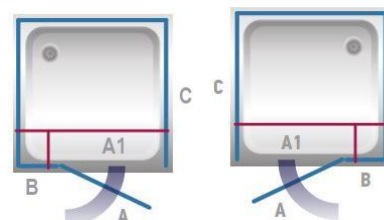

SELMA

Dušas kabīnes montāžas instrukcija

Инструкция по монтажу душевой кабины
Shower enclosure installation assembly

1.		PAL-01	1
2.		PAL-01B	1
3.		PAL-01B_2	1
4.		PAL-01B_3	1
5.		DZT1000CHR	1
6.		SU45CHKANT SET	1
7.		MF-42/8-ER	1
8.		R1653308	1
9.		400211PS-013	1
10.		M981R - 180CH / M981L - 180CH	2
11.		PGB-902	6
11.1		5213150	6
12.		NLO-ZD-2856	1
13.		SC-ALU8X9NEW	1
14.R		SC-SL-UZL90L	1
15.R		SC-SL-UZL180R	1
14.L		SC-SL-UZL180L	1
15.L		SC-SL-UZL90R	1
16.		BB 52 135 19	3
17.		3,5x35 SK1SET; Ø 6	2
18.		8 mm Safety Glass	1
19.		8 mm Safety Glass	1
20.		8 mm Safety Glass	1
21.		8 mm Safety Glass	1
22.		8 mm Safety Glass	1

SELMA	A + B (mm)	C (mm)	H (mm)
80X80SEL	794-800	787-792	1988
90X90SEL	894-900	887-892	1988
100X100SEL	994-1000	987-992	1988
110X110SEL	1094-1100	1087-1092	1988
120X120SEL	1194-1200	1187-1192	1988
120X80SEL	1194-1200	787-792	1988
120X90SEL	1194-1200	887-892	1988

LEFT

RIGHT