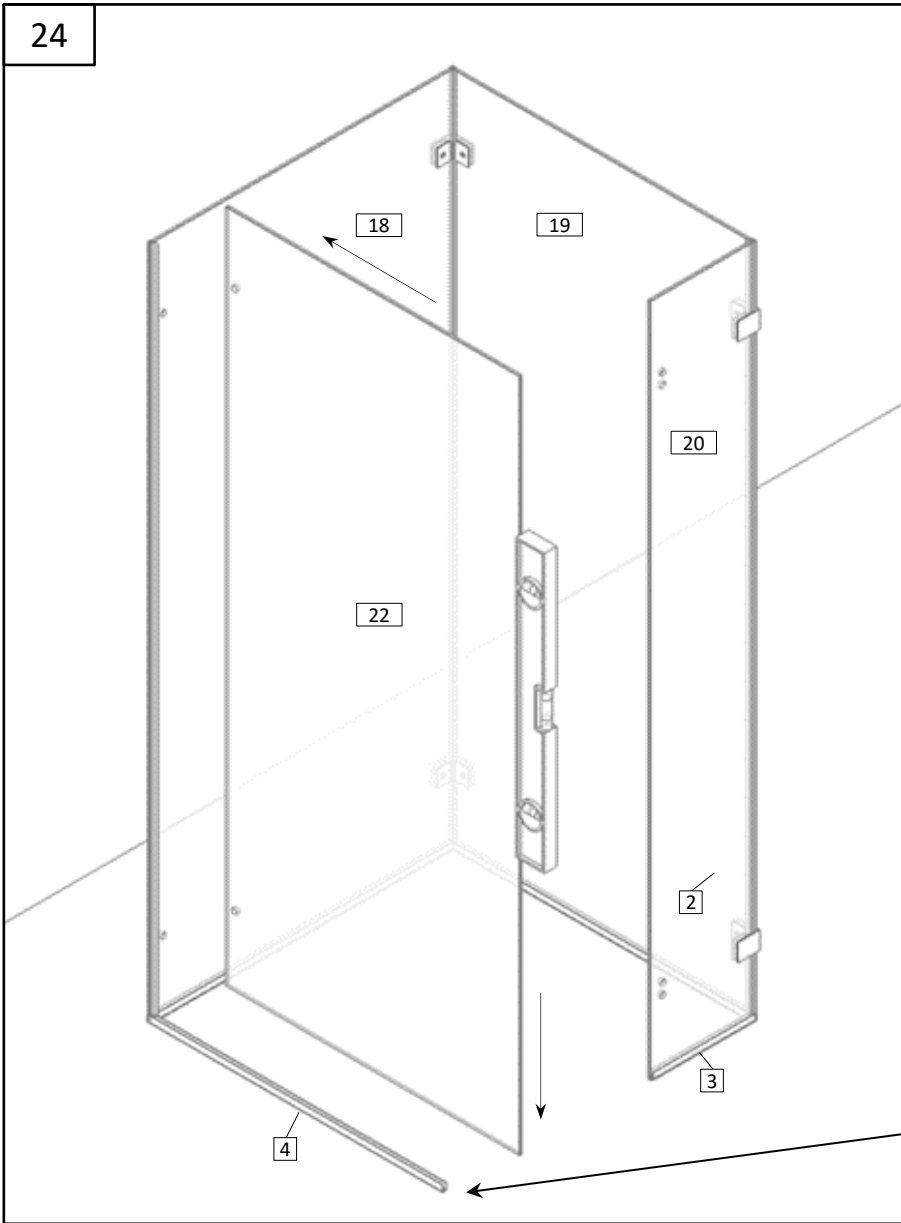

SELMA

Dušas kabīnes montāžas instrukcija

Инструкция по монтажу душевой кабины
Shower enclosure installation assembly

1.		PAL-01	1
2.		PAL-01B	1
3.		PAL-01B_2	1
4.		PAL-01B_3	1
5.		DZT1000CHR	1
6.		SU45CHKANT SET	1
7.		MF-42/8-ER	1
8.		R1653308	1
9.		400211PS-013	1
10.		M981R - 180CH / M981L - 180CH	2
11.		PGB-902	6
11.1		5213150	6
12.		NLO-ZD-2856	1
13.		SC-ALU8X9NEW	1
14.R		SC-SL-UZL90L	1
15.R		SC-SL-UZL180R	1
14.L		SC-SL-UZL180L	1
15.L		SC-SL-UZL90R	1
16.		BB 52 135 19	3
17.		3,5x35 SK1SET; Ø 6	2
18.		8 mm Safety Glass	1
19.		8 mm Safety Glass	1
20.		8 mm Safety Glass	1
21.		8 mm Safety Glass	1
22.		8 mm Safety Glass	1

SELMA	A + B (mm)	C (mm)	H (mm)
80X80SEL	794-800	787-792	1988
90X90SEL	894-900	887-892	1988
100X100SEL	994-1000	987-992	1988
110X110SEL	1094-1100	1087-1092	1988
120X120SEL	1194-1200	1187-1192	1988
120X80SEL	1194-1200	787-792	1988
120X90SEL	1194-1200	887-892	1988

1.A

SELMA	P, mm	A+B1, mm	C1, mm
80X80SEL	800 x 800	788	788
90X90SEL	900 x 900	888	888
100X100SEL	1000 x 1000	988	988
110X110SEL	1100 x 1100	1088	1088
120X120SEL	1200 x 1200	1188	1188
120X80SEL	1200 x 800	1188	788
120X90SEL	1200 x 900	1188	888

1.B

SELMA	D, mm	S, mm
80X80SEL	800	800
90X90SEL	900	900
100X100SEL	1000	1000
110X110SEL	1100	1100
120X120SEL	1200	1200
120X80SEL	1200	800
120X90SEL	1200	900

15

16

18

17

RIGHT

LEFT