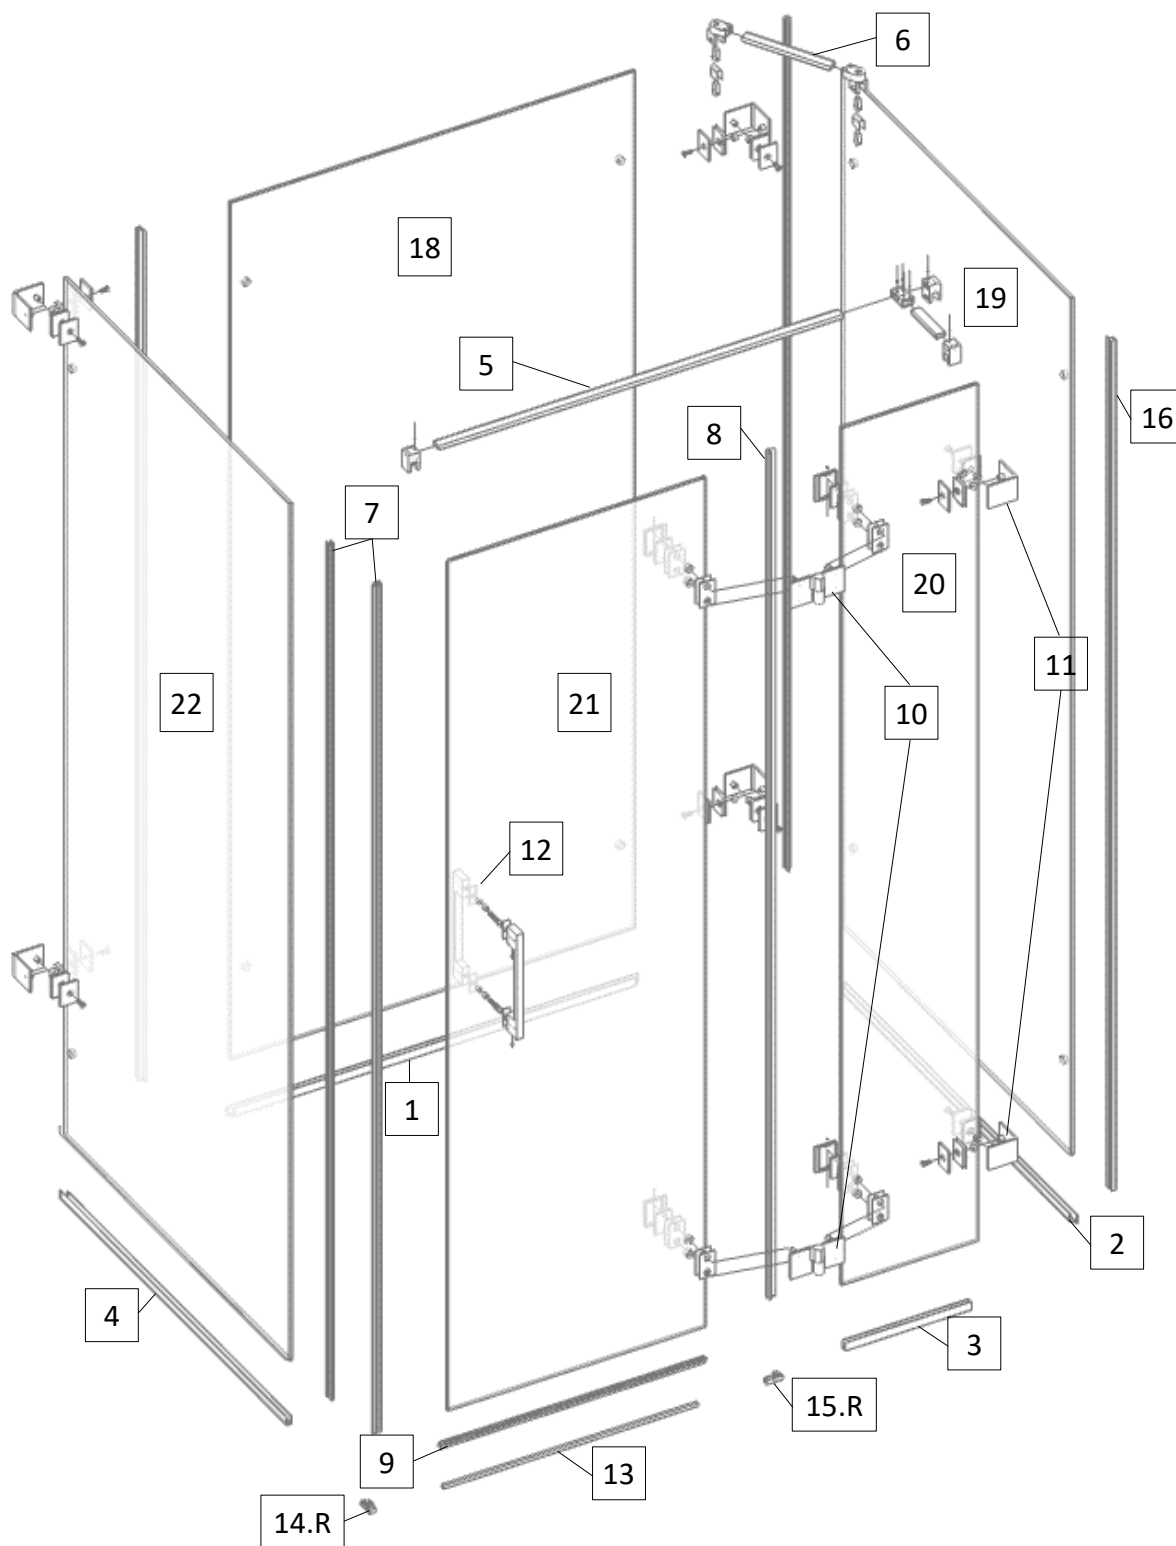

Uzmanību! Rūdīts stikls- rīkojieties uzmanīgi. Aizsargājiet stikla stūrus pret triecieniem.

Внимание! Закаленное стекло – будьте осторожны. Защищайте углы стекла от ударов.

Attention! Tempered glass - proceed with care. Protect the corners of the glass from impact.