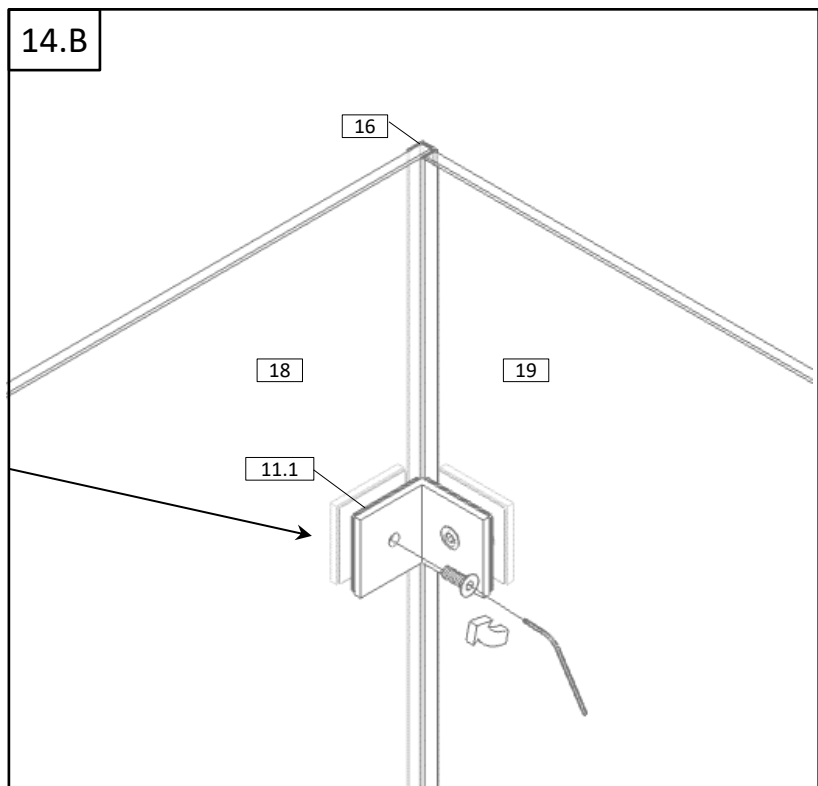

SELMA

Dušas kabīnes montāžas instrukcija

Инструкция по монтажу душевой кабины
Shower enclosure installation assembly

1.		PAL-01	1
2.		PAL-01B	1
3.		PAL-01B_2	1
4.		PAL-01B_3	1
5.		DZT1000CHR	1
6.		SU45CHKANT SET	1
7.		MF-42/8-ER	1
8.		R1653308	1
9.		400211PS-013	1
10.		M981R - 180CH / M981L - 180CH	2
11.		PGB-902	6
11.1		5213150	6
12.		NLO-ZD-2856	1
13.		SC-ALU8X9NEW	1
14.R		SC-SL-UZL90L	1
15.R		SC-SL-UZL180R	1
14.L		SC-SL-UZL180L	1
15.L		SC-SL-UZL90R	1
16.		BB 52 135 19	3
17.		3,5x35 SK1SET; Ø 6	2
18.		8 mm Safety Glass	1
19.		8 mm Safety Glass	1
20.		8 mm Safety Glass	1
21.		8 mm Safety Glass	1
22.		8 mm Safety Glass	1

SELMA	A + B (mm)	C (mm)	H (mm)
80X80SEL	794-800	787-792	1988
90X90SEL	894-900	887-892	1988
100X100SEL	994-1000	987-992	1988
110X110SEL	1094-1100	1087-1092	1988
120X120SEL	1194-1200	1187-1192	1988
120X80SEL	1194-1200	787-792	1988
120X90SEL	1194-1200	887-892	1988

1.A

SELMA	P, mm	A+B1, mm	C1, mm
80X80SEL	800 x 800	788	788
90X90SEL	900 x 900	888	888
100X100SEL	1000 x 1000	988	988
110X110SEL	1100 x 1100	1088	1088
120X120SEL	1200 x 1200	1188	1188
120X80SEL	1200 x 800	1188	788
120X90SEL	1200 x 900	1188	888

1.B

SELMA	D, mm	S, mm
80X80SEL	800	800
90X90SEL	900	900
100X100SEL	1000	1000
110X110SEL	1100	1100
120X120SEL	1200	1200
120X80SEL	1200	800
120X90SEL	1200	900

15

16

18

17

RIGHT

LEFT