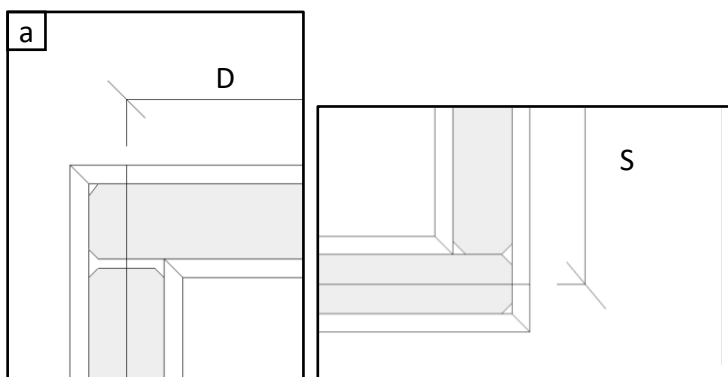

SELMA

Dušas kabīnes montāžas instrukcija

Инструкция по монтажу душевой кабины
Shower enclosure installation assembly

1.		PAL-01	1
2.		PAL-01B	1
3.		PAL-01B_2	1
4.		PAL-01B_3	1
5.		DZT1000CHR	1
6.		SU45CHKANT SET	1
7.		MF-42/8-ER	1
8.		R1653308	1
9.		400211PS-013	1
10.		M981R - 180CH / M981L - 180CH	2
11.		PGB-902	6
11.1		5213150	6
12.		NLO-ZD-2856	1
13.		SC-ALU8X9NEW	1
14.R		SC-SL-UZL90L	1
15.R		SC-SL-UZL180R	1
14.L		SC-SL-UZL180L	1
15.L		SC-SL-UZL90R	1
16.		BB 52 135 19	3
17.		3,5x35 SK1SET; Ø 6	2
18.		8 mm Safety Glass	1
19.		8 mm Safety Glass	1
20.		8 mm Safety Glass	1
21.		8 mm Safety Glass	1
22.		8 mm Safety Glass	1

SELMA	A + B (mm)	C (mm)	H (mm)
80X80SEL	794-800	787-792	1988
90X90SEL	894-900	887-892	1988
100X100SEL	994-1000	987-992	1988
110X110SEL	1094-1100	1087-1092	1988
120X120SEL	1194-1200	1187-1192	1988
120X80SEL	1194-1200	787-792	1988
120X90SEL	1194-1200	887-892	1988

1.A

SELMA	P, mm	A+B1, mm	C1, mm
80X80SEL	800 x 800	788	788
90X90SEL	900 x 900	888	888
100X100SEL	1000 x 1000	988	988
110X110SEL	1100 x 1100	1088	1088
120X120SEL	1200 x 1200	1188	1188
120X80SEL	1200 x 800	1188	788
120X90SEL	1200 x 900	1188	888

1.B

SELMA	D, mm	S, mm
80X80SEL	800	800
90X90SEL	900	900
100X100SEL	1000	1000
110X110SEL	1100	1100
120X120SEL	1200	1200
120X80SEL	1200	800
120X90SEL	1200	900

15

16

18

17

RIGHT

LEFT