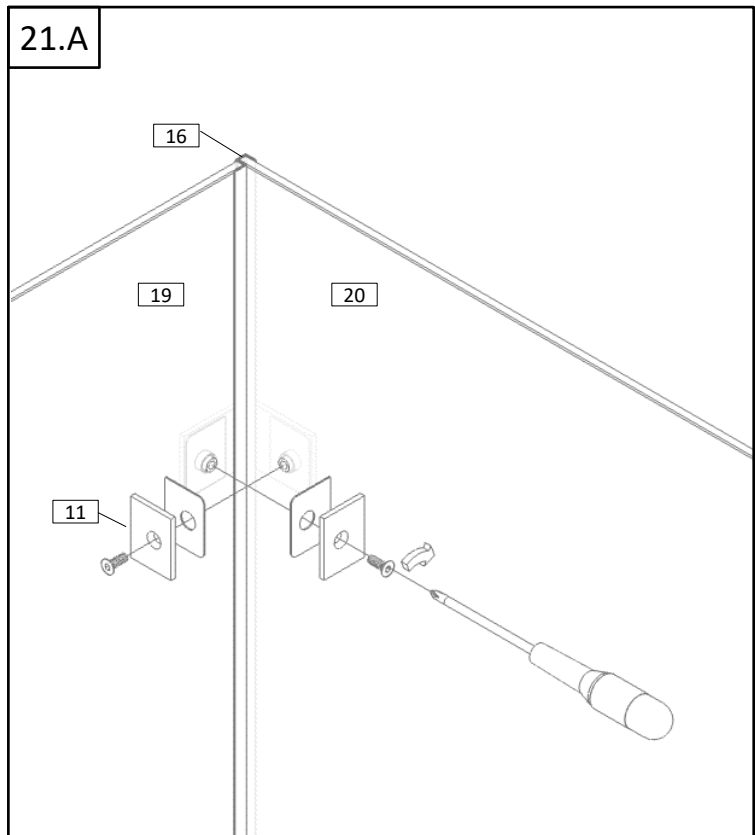

SELMA

Dušas kabīnes montāžas instrukcija

Инструкция по монтажу душевой кабины
Shower enclosure installation assembly

1.		PAL-01	1
2.		PAL-01B	1
3.		PAL-01B_2	1
4.		PAL-01B_3	1
5.		DZT1000CHR	1
6.		SU45CHKANT SET	1
7.		MF-42/8-ER	1
8.		R1653308	1
9.		400211PS-013	1
10.		M981R - 180CH / M981L - 180CH	2
11.		PGB-902	6
11.1		5213150	6
12.		NLO-ZD-2856	1
13.		SC-ALU8X9NEW	1
14.R		SC-SL-UZL90L	1
15.R		SC-SL-UZL180R	1
14.L		SC-SL-UZL180L	1
15.L		SC-SL-UZL90R	1
16.		BB 52 135 19	3
17.		3,5x35 SK1SET; Ø 6	2
18.		8 mm Safety Glass	1
19.		8 mm Safety Glass	1
20.		8 mm Safety Glass	1
21.		8 mm Safety Glass	1
22.		8 mm Safety Glass	1

SELMA	A + B (mm)	C (mm)	H (mm)
80X80SEL	794-800	787-792	1988
90X90SEL	894-900	887-892	1988
100X100SEL	994-1000	987-992	1988
110X110SEL	1094-1100	1087-1092	1988
120X120SEL	1194-1200	1187-1192	1988
120X80SEL	1194-1200	787-792	1988
120X90SEL	1194-1200	887-892	1988

1.A

SELMA	P, mm	A+B1, mm	C1, mm
80X80SEL	800 x 800	788	788
90X90SEL	900 x 900	888	888
100X100SEL	1000 x 1000	988	988
110X110SEL	1100 x 1100	1088	1088
120X120SEL	1200 x 1200	1188	1188
120X80SEL	1200 x 800	1188	788
120X90SEL	1200 x 900	1188	888

1.B

SELMA	D, mm	S, mm
80X80SEL	800	800
90X90SEL	900	900
100X100SEL	1000	1000
110X110SEL	1100	1100
120X120SEL	1200	1200
120X80SEL	1200	800
120X90SEL	1200	900

15

16

18

17

RIGHT

LEFT