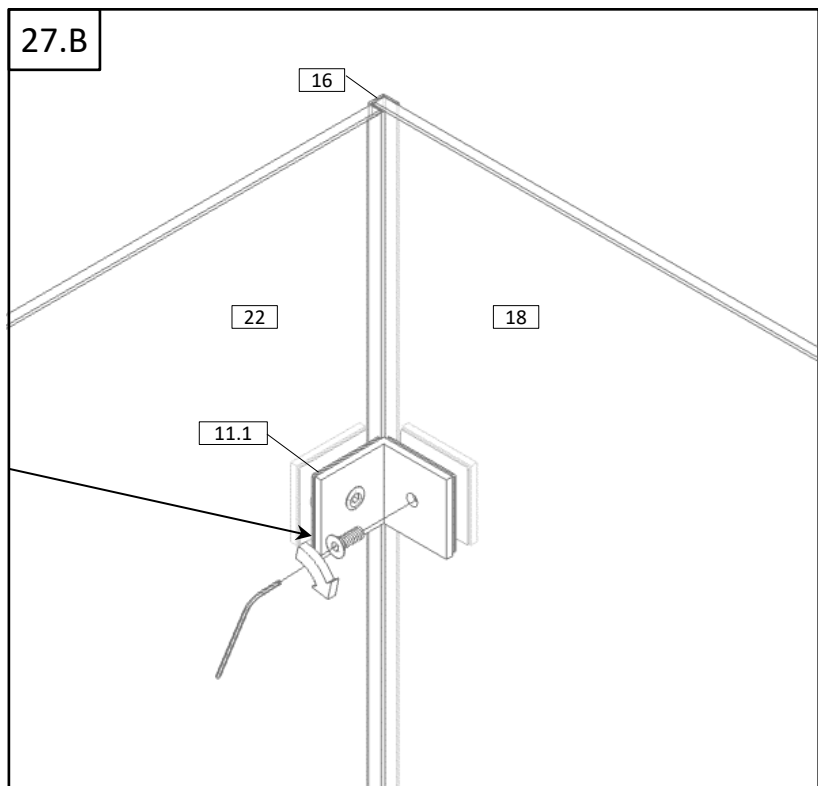

SELMA

Dušas kabīnes montāžas instrukcija

Инструкция по монтажу душевой кабины
Shower enclosure installation assembly

1.		PAL-01	1
2.		PAL-01B	1
3.		PAL-01B_2	1
4.		PAL-01B_3	1
5.		DZT1000CHR	1
6.		SU45CHKANT SET	1
7.		MF-42/8-ER	1
8.		R1653308	1
9.		400211PS-013	1
10.		M981R - 180CH / M981L - 180CH	2
11.		PGB-902	6
11.1		5213150	6
12.		NLO-ZD-2856	1
13.		SC-ALU8X9NEW	1
14.R		SC-SL-UZL90L	1
15.R		SC-SL-UZL180R	1
14.L		SC-SL-UZL180L	1
15.L		SC-SL-UZL90R	1
16.		BB 52 135 19	3
17.		3,5x35 SK1SET; Ø 6	2
18.		8 mm Safety Glass	1
19.		8 mm Safety Glass	1
20.		8 mm Safety Glass	1
21.		8 mm Safety Glass	1
22.		8 mm Safety Glass	1

SELMA	A + B (mm)	C (mm)	H (mm)
80X80SEL	794-800	787-792	1988
90X90SEL	894-900	887-892	1988
100X100SEL	994-1000	987-992	1988
110X110SEL	1094-1100	1087-1092	1988
120X120SEL	1194-1200	1187-1192	1988
120X80SEL	1194-1200	787-792	1988
120X90SEL	1194-1200	887-892	1988

1.A

SELMA	P, mm	A+B1, mm	C1, mm
80X80SEL	800 x 800	788	788
90X90SEL	900 x 900	888	888
100X100SEL	1000 x 1000	988	988
110X110SEL	1100 x 1100	1088	1088
120X120SEL	1200 x 1200	1188	1188
120X80SEL	1200 x 800	1188	788
120X90SEL	1200 x 900	1188	888

1.B

SELMA	D, mm	S, mm
80X80SEL	800	800
90X90SEL	900	900
100X100SEL	1000	1000
110X110SEL	1100	1100
120X120SEL	1200	1200
120X80SEL	1200	800
120X90SEL	1200	900

15

16

18

17

RIGHT

LEFT