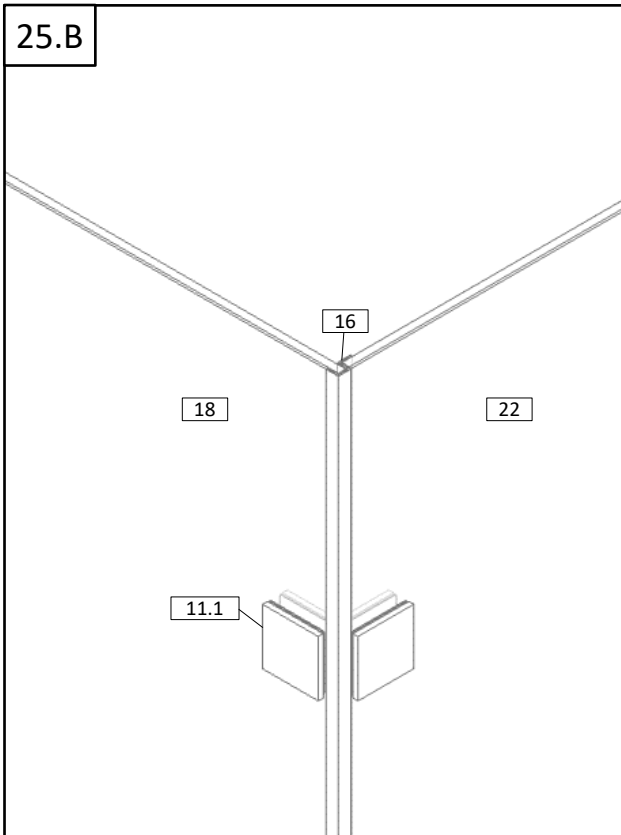

SELMA

Dušas kabīnes montāžas instrukcija

Инструкция по монтажу душевой кабины
Shower enclosure installation assembly

1.		PAL-01	1
2.		PAL-01B	1
3.		PAL-01B_2	1
4.		PAL-01B_3	1
5.		DZT1000CHR	1
6.		SU45CHKANT SET	1
7.		MF-42/8-ER	1
8.		R1653308	1
9.		400211PS-013	1
10.		M981R - 180CH / M981L - 180CH	2
11.		PGB-902	6
11.1		5213150	6
12.		NLO-ZD-2856	1
13.		SC-ALU8X9NEW	1
14.R		SC-SL-UZL90L	1
15.R		SC-SL-UZL180R	1
14.L		SC-SL-UZL180L	1
15.L		SC-SL-UZL90R	1
16.		BB 52 135 19	3
17.		3,5x35 SK1SET; Ø 6	2
18.		8 mm Safety Glass	1
19.		8 mm Safety Glass	1
20.		8 mm Safety Glass	1
21.		8 mm Safety Glass	1
22.		8 mm Safety Glass	1

SELMA	A + B (mm)	C (mm)	H (mm)
80X80SEL	794-800	787-792	1988
90X90SEL	894-900	887-892	1988
100X100SEL	994-1000	987-992	1988
110X110SEL	1094-1100	1087-1092	1988
120X120SEL	1194-1200	1187-1192	1988
120X80SEL	1194-1200	787-792	1988
120X90SEL	1194-1200	887-892	1988

1.A

SELMA	P, mm	A+B1, mm	C1, mm
80X80SEL	800 x 800	788	788
90X90SEL	900 x 900	888	888
100X100SEL	1000 x 1000	988	988
110X110SEL	1100 x 1100	1088	1088
120X120SEL	1200 x 1200	1188	1188
120X80SEL	1200 x 800	1188	788
120X90SEL	1200 x 900	1188	888

1.B

SELMA	D, mm	S, mm
80X80SEL	800	800
90X90SEL	900	900
100X100SEL	1000	1000
110X110SEL	1100	1100
120X120SEL	1200	1200
120X80SEL	1200	800
120X90SEL	1200	900

15

16

18

17

RIGHT

LEFT