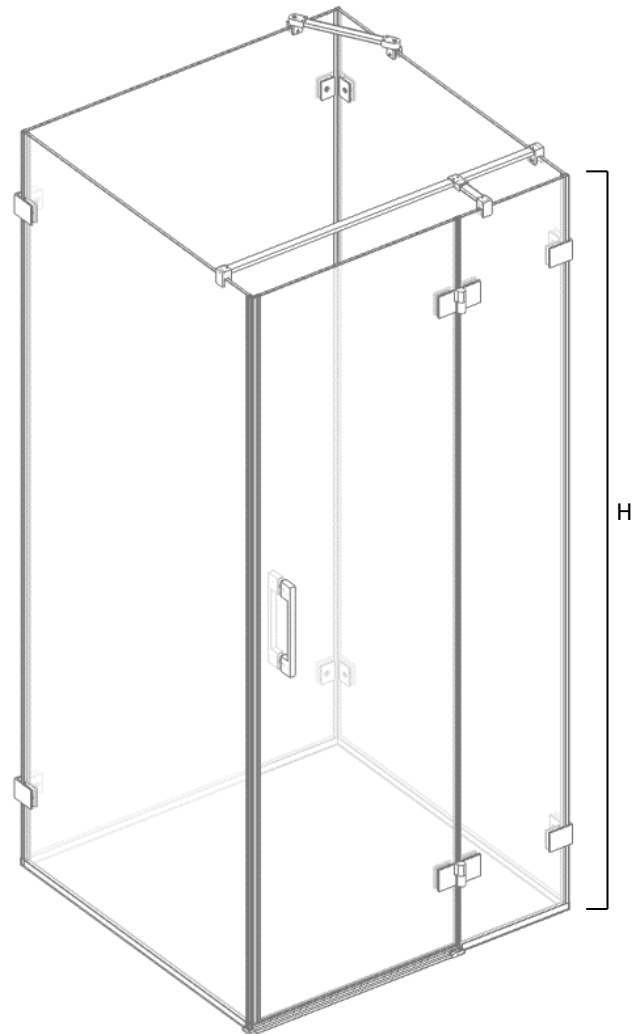

SELMA

Dušas kabīnes montāžas instrukcija

Инструкция по монтажу душевой кабины
Shower enclosure installation assembly

1.		PAL-01	1
2.		PAL-01B	1
3.		PAL-01B_2	1
4.		PAL-01B_3	1
5.		DZT1000CHR	1
6.		SU45CHKANT SET	1
7.		MF-42/8-ER	1
8.		R1653308	1
9.		400211PS-013	1
10.		M981R - 180CH / M981L - 180CH	2
11.		PGB-902	6
11.1		5213150	6
12.		NLO-ZD-2856	1
13.		SC-ALU8X9NEW	1
14.R		SC-SL-UZL90L	1
15.R		SC-SL-UZL180R	1
14.L		SC-SL-UZL180L	1
15.L		SC-SL-UZL90R	1
16.		BB 52 135 19	3
17.		3,5x35 SK1SET; Ø 6	2
18.		8 mm Safety Glass	1
19.		8 mm Safety Glass	1
20.		8 mm Safety Glass	1
21.		8 mm Safety Glass	1
22.		8 mm Safety Glass	1

SELMA	A + B (mm)	C (mm)	H (mm)
80X80SEL	794-800	787-792	1988
90X90SEL	894-900	887-892	1988
100X100SEL	994-1000	987-992	1988
110X110SEL	1094-1100	1087-1092	1988
120X120SEL	1194-1200	1187-1192	1988
120X80SEL	1194-1200	787-792	1988
120X90SEL	1194-1200	887-892	1988

1.A

SELMA	P, mm	A+B1, mm	C1, mm
80X80SEL	800 x 800	788	788
90X90SEL	900 x 900	888	888
100X100SEL	1000 x 1000	988	988
110X110SEL	1100 x 1100	1088	1088
120X120SEL	1200 x 1200	1188	1188
120X80SEL	1200 x 800	1188	788
120X90SEL	1200 x 900	1188	888

1.B

SELMA	D, mm	S, mm
80X80SEL	800	800
90X90SEL	900	900
100X100SEL	1000	1000
110X110SEL	1100	1100
120X120SEL	1200	1200
120X80SEL	1200	800
120X90SEL	1200	900

15

16

18

17

RIGHT

LEFT