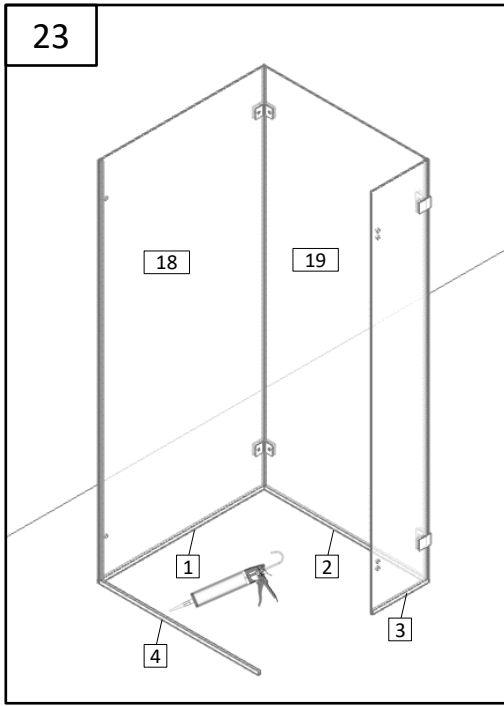

SELMA

Dušas kabīnes montāžas instrukcija

Инструкция по монтажу душевой кабины
Shower enclosure installation assembly

1.		PAL-01	1
2.		PAL-01B	1
3.		PAL-01B_2	1
4.		PAL-01B_3	1
5.		DZT1000CHR	1
6.		SU45CHKANT SET	1
7.		MF-42/8-ER	1
8.		R1653308	1
9.		400211PS-013	1
10.		M981R - 180CH / M981L - 180CH	2
11.		PGB-902	6
11.1		5213150	6
12.		NLO-ZD-2856	1
13.		SC-ALU8X9NEW	1
14.R		SC-SL-UZL90L	1
15.R		SC-SL-UZL180R	1
14.L		SC-SL-UZL180L	1
15.L		SC-SL-UZL90R	1
16.		BB 52 135 19	3
17.		3,5x35 SK1SET; Ø 6	2
18.		8 mm Safety Glass	1
19.		8 mm Safety Glass	1
20.		8 mm Safety Glass	1
21.		8 mm Safety Glass	1
22.		8 mm Safety Glass	1

SELMA	A + B (mm)	C (mm)	H (mm)
80X80SEL	794-800	787-792	1988
90X90SEL	894-900	887-892	1988
100X100SEL	994-1000	987-992	1988
110X110SEL	1094-1100	1087-1092	1988
120X120SEL	1194-1200	1187-1192	1988
120X80SEL	1194-1200	787-792	1988
120X90SEL	1194-1200	887-892	1988

1.A

SELMA	P, mm	A+B1, mm	C1, mm
80X80SEL	800 x 800	788	788
90X90SEL	900 x 900	888	888
100X100SEL	1000 x 1000	988	988
110X110SEL	1100 x 1100	1088	1088
120X120SEL	1200 x 1200	1188	1188
120X80SEL	1200 x 800	1188	788
120X90SEL	1200 x 900	1188	888

1.B

SELMA	D, mm	S, mm
80X80SEL	800	800
90X90SEL	900	900
100X100SEL	1000	1000
110X110SEL	1100	1100
120X120SEL	1200	1200
120X80SEL	1200	800
120X90SEL	1200	900

15

16

18

17

RIGHT

LEFT