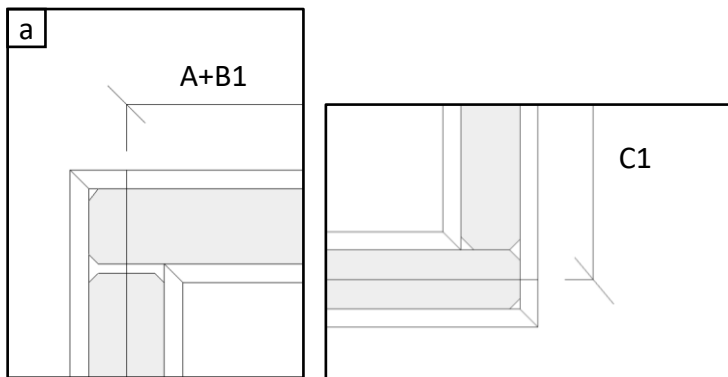

SELMA

Dušas kabīnes montāžas instrukcija

Инструкция по монтажу душевой кабины
Shower enclosure installation assembly

1.		PAL-01	1
2.		PAL-01B	1
3.		PAL-01B_2	1
4.		PAL-01B_3	1
5.		DZT1000CHR	1
6.		SU45CHKANT SET	1
7.		MF-42/8-ER	1
8.		R1653308	1
9.		400211PS-013	1
10.		M981R - 180CH / M981L - 180CH	2
11.		PGB-902	6
11.1		5213150	6
12.		NLO-ZD-2856	1
13.		SC-ALU8X9NEW	1
14.R		SC-SL-UZL90L	1
15.R		SC-SL-UZL180R	1
14.L		SC-SL-UZL180L	1
15.L		SC-SL-UZL90R	1
16.		BB 52 135 19	3
17.		3,5x35 SK1SET; Ø 6	2
18.		8 mm Safety Glass	1
19.		8 mm Safety Glass	1
20.		8 mm Safety Glass	1
21.		8 mm Safety Glass	1
22.		8 mm Safety Glass	1

SELMA	A + B (mm)	C (mm)	H (mm)
80X80SEL	794-800	787-792	1988
90X90SEL	894-900	887-892	1988
100X100SEL	994-1000	987-992	1988
110X110SEL	1094-1100	1087-1092	1988
120X120SEL	1194-1200	1187-1192	1988
120X80SEL	1194-1200	787-792	1988
120X90SEL	1194-1200	887-892	1988

1.A

SELMA	P, mm	A+B1, mm	C1, mm
80X80SEL	800 x 800	788	788
90X90SEL	900 x 900	888	888
100X100SEL	1000 x 1000	988	988
110X110SEL	1100 x 1100	1088	1088
120X120SEL	1200 x 1200	1188	1188
120X80SEL	1200 x 800	1188	788
120X90SEL	1200 x 900	1188	888

1.B

SELMA	D, mm	S, mm
80X80SEL	800	800
90X90SEL	900	900
100X100SEL	1000	1000
110X110SEL	1100	1100
120X120SEL	1200	1200
120X80SEL	1200	800
120X90SEL	1200	900

15

16

18

17

RIGHT

LEFT