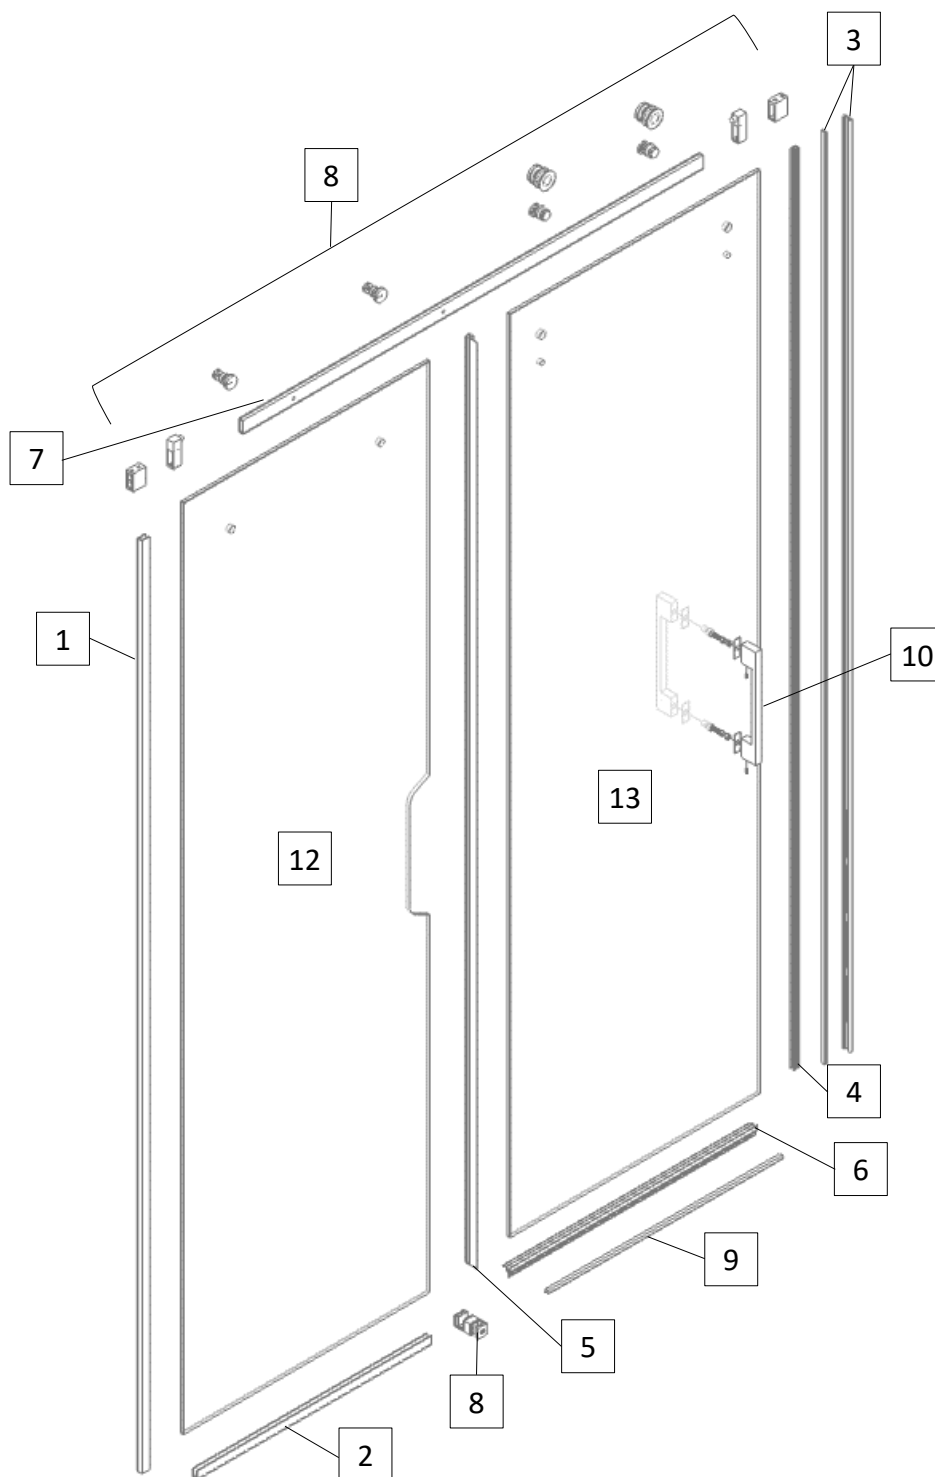

ROSSA LUX

Dušas durvju montāžas instrukcija

Инструкция по монтажу душевой двери

Shower door installation instructions

1.		PAL-01	1
2.		PAL-01B	1
3.		GC-2032/ MF-29-5MAGN	1
4.		8850KUO-8-2010	1
5.		SF67-8-SERE	1
6.		8864-KUO-8	1
7.		S003-PROF	1
8.		S003_ROS_SET	1
9.		SC-ALU8X9NEW	1
10.		NLO-ZD-2856	1
11.		3,5X35 SK1SET	2
12.		8 mm Safety Glass	1
13.		8 mm Safety Glass	1

LEFT

RIGHT

ROSSA LUX	A (mm)	B (mm)	H (mm)
100ROS	980-1000	520	2000
110ROS	1080-1100	570	2000
120ROS	1180-1200	620	2000
130ROS	1280-1300	670	2000
140ROS	1380-1400	720	2000
150ROS	1480-1500	770	2000

Uzmanību! Rūdīts stikls- rīkojieties uzmanīgi. Aizsargājiet stikla stūrus pret triecieniem.