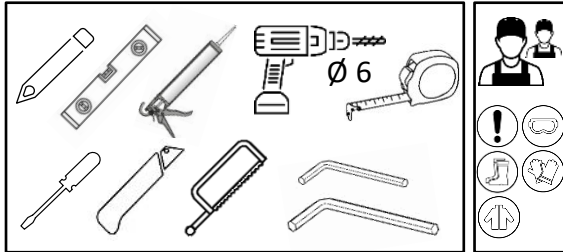

ROSSA LUX

Dušas durvju montāžas instrukcija

Инструкция по монтажу душевой двери

Shower door installation instructions

1.		PAL-01	1
2.		PAL-01B	1
3.		GC-2032/ MF-29-5MAGN	1
4.		8850KUO-8-2010	1
5.		SF67-8-SERE	1
6.		8864-KUO-8	1
7.		S003-PROF	1
8.		S003_ROS_SET	1
9.		SC-ALU8X9NEW	1
10.		NLO-ZD-2856	1
11.		3,5X35 SK1SET	2
12.		8 mm Safety Glass	1
13.		8 mm Safety Glass	1