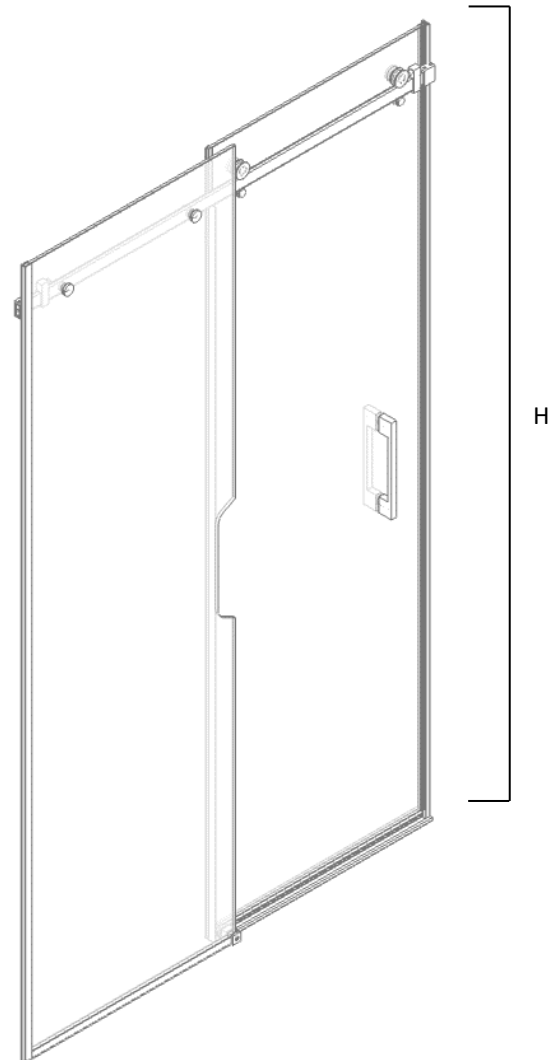

ROSSA LUX

Dušas durvju montāžas instrukcija

Инструкция по монтажу душевой двери

Shower door installation instructions

1.		PAL-01	1
2.		PAL-01B	1
3.		GC-2032/ MF-29-5MAGN	1
4.		8850KUO-8-2010	1
5.		SF67-8-SERE	1
6.		8864-KUO-8	1
7.		S003-PROF	1
8.		S003_ROS_SET	1
9.		SC-ALU8X9NEW	1
10.		NLO-ZD-2856	1
11.		3,5X35 SK1SET	2
12.		8 mm Safety Glass	1
13.		8 mm Safety Glass	1

LEFT

RIGHT

ROSSA LUX	A (mm)	B (mm)	H (mm)
100ROS	980-1000	520	2000
110ROS	1080-1100	570	2000
120ROS	1180-1200	620	2000
130ROS	1280-1300	670	2000
140ROS	1380-1400	720	2000
150ROS	1480-1500	770	2000

Uzmanību! Rūdīts stikls- rīkojieties uzmanīgi. Aizsargājiet stikla stūrus pret triecieniem.