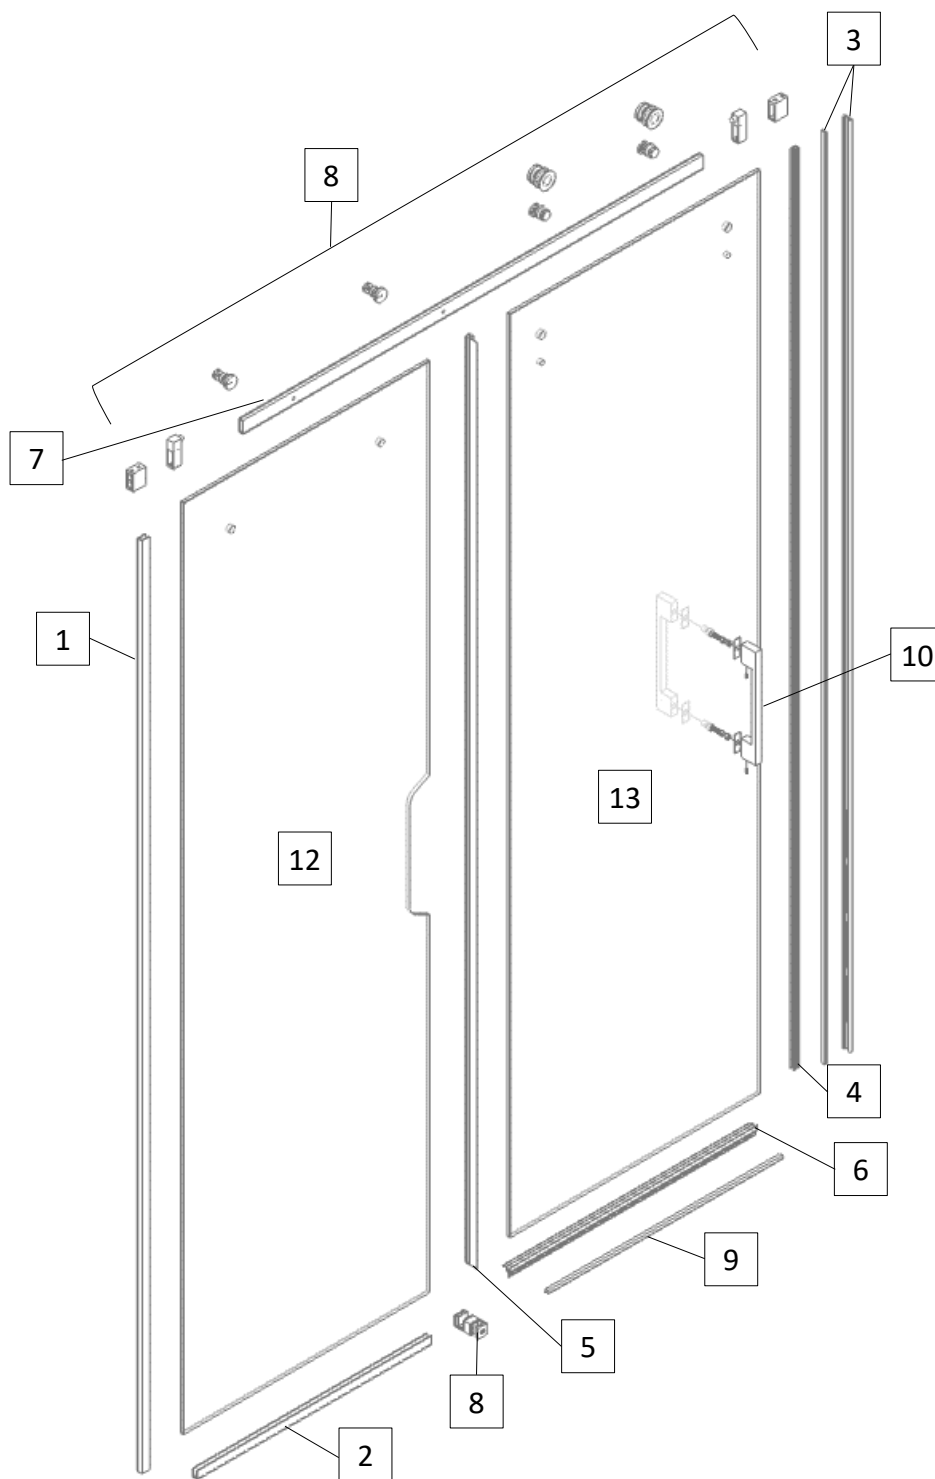

ROSSA LUX GOLD

Dušas durvju montāžas instrukcija

Инструкция по монтажу душевой двери

Shower door installation instructions

1.		PAL-01	1
2.		PAL-01B	1
3.		GC-2032/ MF-29-5MAGN	1
4.		8850KUO-8-2010	1
5.		SF67-8-SERE	1
6.		8864-KUO-8	1
7.		S003-PROF	1
8.		S003_ROS_SET	1
9.		SC-ALU8X9NEW	1
10.		NLO-ZD-2856	1
11.		3,5X35 SK1SET	2
12.		8 mm Safety Glass	1
13.		8 mm Safety Glass	1

LEFT

RIGHT

ROSSA LUX GOLD	A (mm)	B (mm)	H (mm)
100ROS_G	980-1000	520	2000
110ROS_G	1080-1100	570	2000
120ROS_G	1180-1200	620	2000
130ROS_G	1280-1300	670	2000
140ROS_G	1380-1400	720	2000
150ROS_G	1480-1500	770	2000