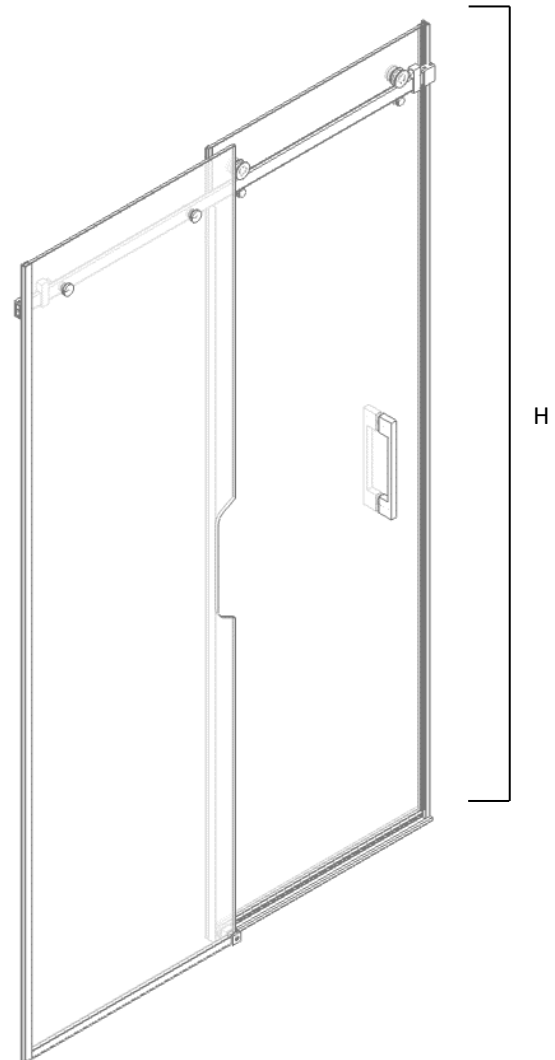

ROSSA LUX GOLD

Dušas durvju montāžas instrukcija

Инструкция по монтажу душевой двери

Shower door installation instructions

1.		PAL-01	1
2.		PAL-01B	1
3.		GC-2032/ MF-29-5MAGN	1
4.		8850KUO-8-2010	1
5.		SF67-8-SERE	1
6.		8864-KUO-8	1
7.		S003-PROF	1
8.		S003_ROS_SET	1
9.		SC-ALU8X9NEW	1
10.		NLO-ZD-2856	1
11.		3,5X35 SK1SET	2
12.		8 mm Safety Glass	1
13.		8 mm Safety Glass	1

LEFT

RIGHT

ROSSA LUX GOLD	A (mm)	B (mm)	H (mm)
100ROS_G	980-1000	520	2000
110ROS_G	1080-1100	570	2000
120ROS_G	1180-1200	620	2000
130ROS_G	1280-1300	670	2000
140ROS_G	1380-1400	720	2000
150ROS_G	1480-1500	770	2000