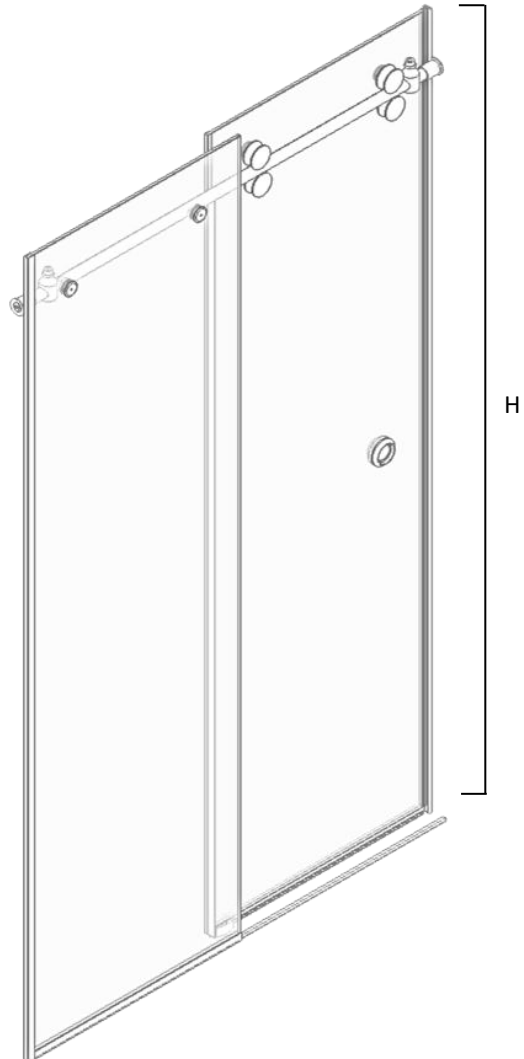

RONDO

Dušas durvju montāžas instrukcija

Инструкция по монтажу душевой двери

Shower door installation instructions

1.		PAL-01	1
2.		PAL-01B	1
3.		GC-2032/ MF-29-5MAGN	1
4.		8850KUO-8-2010	1
5.		SF67-8-SERE	2
6.		8864-KUO-8	1
7.		S008-PROF	1
8.		S008-RON-FUR	1
9.		SC-ALU8X9NEW	1
10.		R50CH-SER	1
11.		3,5X35 SK1SET	2
12.		8 mm Safety Glass	1
13.		8 mm Safety Glass	1

LEFT

RIGHT

RONDO	A (mm)	B (mm)	H (mm)
100RON	980-1000	520	1988
110RON	1080-1100	570	1988
120RON	1180-1200	620	1988
130RON	1280-1300	670	1988
140RON	1380-1400	720	1988
150RON	1480-1500	770	1988

Uzmanību! Rūdīts stikls- rīkojieties uzmanīgi. Aizsargājiet stikla stūrus pret triecieniem.