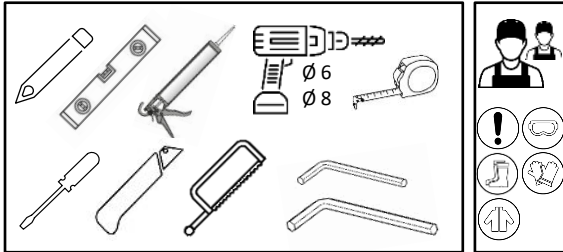

RONDO

Dušas durvju montāžas instrukcija

Инструкция по монтажу душевой двери

Shower door installation instructions

1.		PAL-01	1
2.		PAL-01B	1
3.		GC-2032/ MF-29-5MAGN	1
4.		8850KUO-8-2010	1
5.		SF67-8-SERE	2
6.		8864-KUO-8	1
7.		S008-PROF	1
8.		S008-RON-FUR	1
9.		SC-ALU8X9NEW	1
10.		R50CH-SER	1
11.		3,5X35 SK1SET	2
12.		8 mm Safety Glass	1
13.		8 mm Safety Glass	1