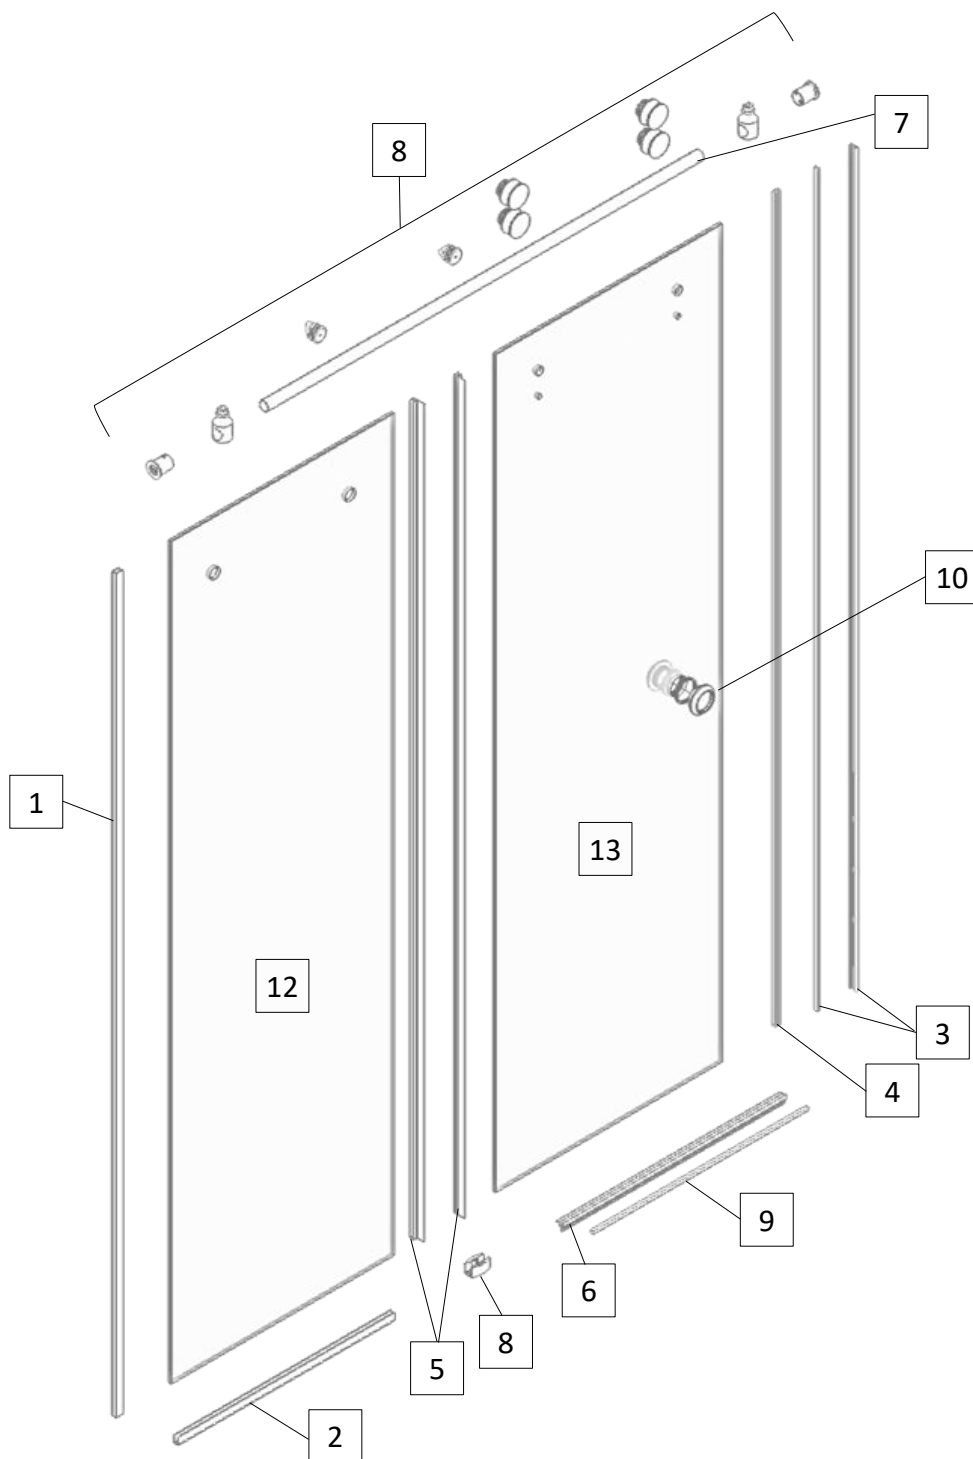

RONDO

Dušas durvju montāžas instrukcija

Инструкция по монтажу душевой двери

Shower door installation instructions

1.		PAL-01	1
2.		PAL-01B	1
3.		GC-2032/ MF-29-5MAGN	1
4.		8850KUO-8-2010	1
5.		SF67-8-SERE	2
6.		8864-KUO-8	1
7.		S008-PROF	1
8.		S008-RON-FUR	1
9.		SC-ALU8X9NEW	1
10.		R50CH-SER	1
11.		3,5X35 SK1SET	2
12.		8 mm Safety Glass	1
13.		8 mm Safety Glass	1

LEFT

RIGHT

RONDO	A (mm)	B (mm)	H (mm)
100RON	980-1000	520	1988
110RON	1080-1100	570	1988
120RON	1180-1200	620	1988
130RON	1280-1300	670	1988
140RON	1380-1400	720	1988
150RON	1480-1500	770	1988

Uzmanību! Rūdīts stikls- rīkojieties uzmanīgi. Aizsargājiet stikla stūrus pret triecieniem.