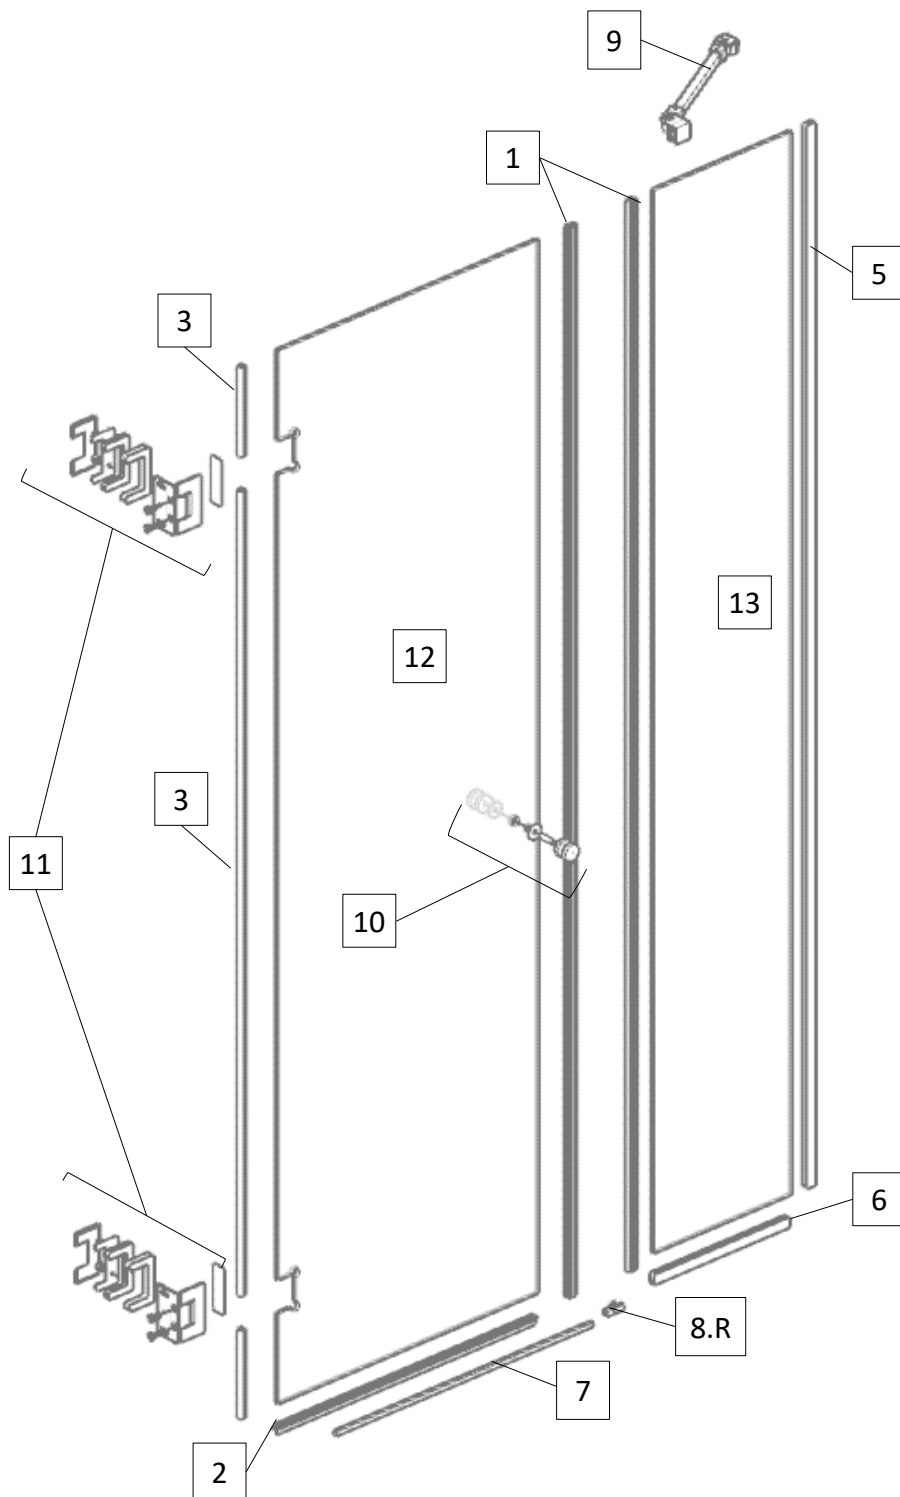

REBECCA BLACK

Uzmanību! Rūdīts stikls- rīkojieties uzmanīgi. Aizsargājiet stikla stūrus pret triecieniem.

Внимание! Закаленное стекло – будьте осторожны. Защищайте углы стекла от ударов.

Attention! Tempered glass - proceed with care. Protect the corners of the glass from impact.