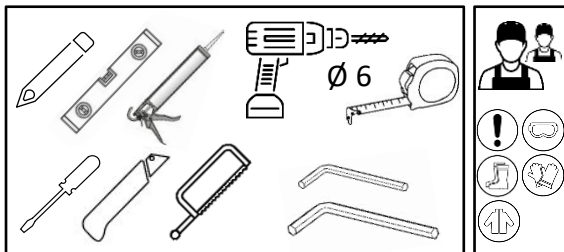

REBECCA BLACK

Dušas durvju montāžas instrukcija

Инструкция по монтажу душевой двери

Shower door installation instructions

| | | | |
|-----|---|----------------------|---|
| 1. |  | MF-42/8-ER | 1 |
| 2. |  | 400211PS-013 | 1 |
| 3. |  | 40021PS-009 | 1 |
| 4. |  | 3,5x35 SK1SET; Ø 6 | 2 |
| 5. |  | PAL-01 | 1 |
| 6. |  | PAL-01B | 1 |
| 7. |  | SC-ALU8X9NEW | 1 |
| 8.R |  | SC-SL-UZL180R | 1 |
| 8.L |  | SC-SL-UZL180L | 1 |
| 9. |  | SU45CH + SK2SET1 | 1 |
| 10. |  | DR-CH32 | 1 |
| 11. |  | WGLA6801CP + SK3SET1 | 2 |
| 12. |  | 8 mm Safety Glass | 1 |
| 13. |  | 8 mm Safety Glass | 1 |

| REBECCA BLACK | A + B (mm) | B (mm) | H (mm) |
|---------------|------------|--------|--------|
| 70REB_B | 698-703 | 200 | 1988 |
| 80REB_B | 798-803 | 200 | 1988 |
| 90REB_B | 898-903 | 300 | 1988 |
| 100REB_B | 998-1003 | 300 | 1988 |
| 110REB_B | 1098-1103 | 400 | 1988 |
| 120REB_B | 1198-1203 | 500 | 1988 |