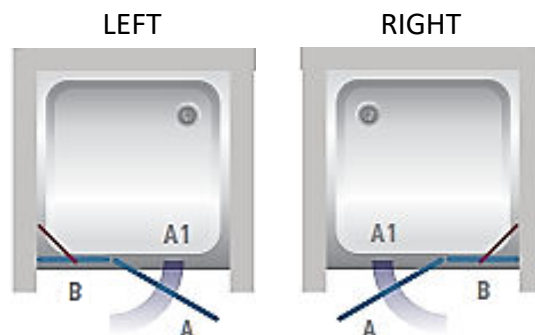

REBECCA BLACK

Dušas durvju montāžas instrukcija

Инструкция по монтажу душевой двери

Shower door installation instructions

| | | | |
|-----|---|----------------------|---|
| 1. |  | MF-42/8-ER | 1 |
| 2. |  | 400211PS-013 | 1 |
| 3. |  | 40021PS-009 | 1 |
| 4. |  | 3,5x35 SK1SET; Ø 6 | 2 |
| 5. |  | PAL-01 | 1 |
| 6. |  | PAL-01B | 1 |
| 7. |  | SC-ALU8X9NEW | 1 |
| 8.R |  | SC-SL-UZL180R | 1 |
| 8.L |  | SC-SL-UZL180L | 1 |
| 9. |  | SU45CH + SK2SET1 | 1 |
| 10. |  | DR-CH32 | 1 |
| 11. |  | WGLA6801CP + SK3SET1 | 2 |
| 12. |  | 8 mm Safety Glass | 1 |
| 13. |  | 8 mm Safety Glass | 1 |

| REBECCA BLACK | A + B (mm) | B (mm) | H (mm) |
|---------------|------------|--------|--------|
| 70REB_B | 698-703 | 200 | 1988 |
| 80REB_B | 798-803 | 200 | 1988 |
| 90REB_B | 898-903 | 300 | 1988 |
| 100REB_B | 998-1003 | 300 | 1988 |
| 110REB_B | 1098-1103 | 400 | 1988 |
| 120REB_B | 1198-1203 | 500 | 1988 |

REBECCA BLACK

Uzmanību! Rūdīts stikls- rīkojieties uzmanīgi. Aizsargājiet stikla stūrus pret triecieniem.

Внимание! Закаленное стекло – будьте осторожны. Защищайте углы стекла от ударов.

Attention! Tempered glass - proceed with care. Protect the corners of the glass from impact.