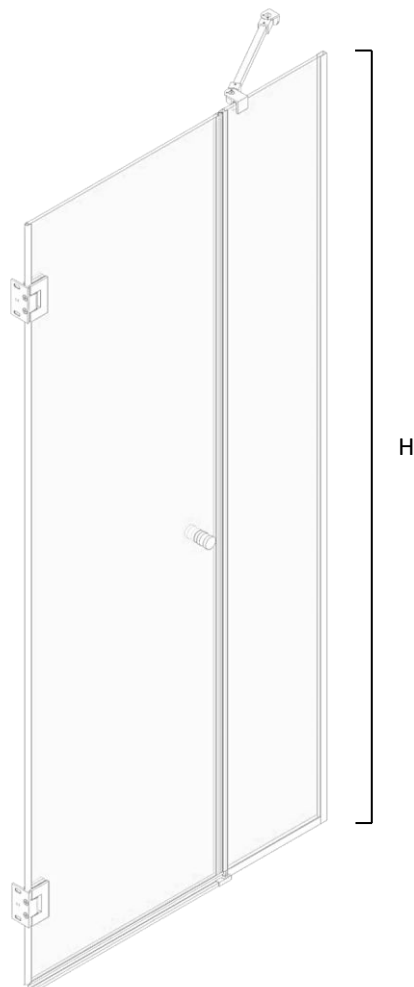

REBECCA BLACK

Dušas durvju montāžas instrukcija

Инструкция по монтажу душевой двери

Shower door installation instructions

| | | | |
|-----|---|----------------------|---|
| 1. |  | MF-42/8-ER | 1 |
| 2. |  | 400211PS-013 | 1 |
| 3. |  | 40021PS-009 | 1 |
| 4. |  | 3,5x35 SK1SET; Ø 6 | 2 |
| 5. |  | PAL-01 | 1 |
| 6. |  | PAL-01B | 1 |
| 7. |  | SC-ALU8X9NEW | 1 |
| 8.R |  | SC-SL-UZL180R | 1 |
| 8.L |  | SC-SL-UZL180L | 1 |
| 9. |  | SU45CH + SK2SET1 | 1 |
| 10. |  | DR-CH32 | 1 |
| 11. |  | WGLA6801CP + SK3SET1 | 2 |
| 12. |  | 8 mm Safety Glass | 1 |
| 13. |  | 8 mm Safety Glass | 1 |

| REBECCA BLACK | A + B (mm) | B (mm) | H (mm) |
|---------------|------------|--------|--------|
| 70REB_B | 698-703 | 200 | 1988 |
| 80REB_B | 798-803 | 200 | 1988 |
| 90REB_B | 898-903 | 300 | 1988 |
| 100REB_B | 998-1003 | 300 | 1988 |
| 110REB_B | 1098-1103 | 400 | 1988 |
| 120REB_B | 1198-1203 | 500 | 1988 |

REBECCA BLACK

Uzmanību! Rūdīts stikls- rīkojieties uzmanīgi. Aizsargājiet stikla stūrus pret triecieniem.

Внимание! Закаленное стекло – будьте осторожны. Защищайте углы стекла от ударов.

Attention! Tempered glass - proceed with care. Protect the corners of the glass from impact.