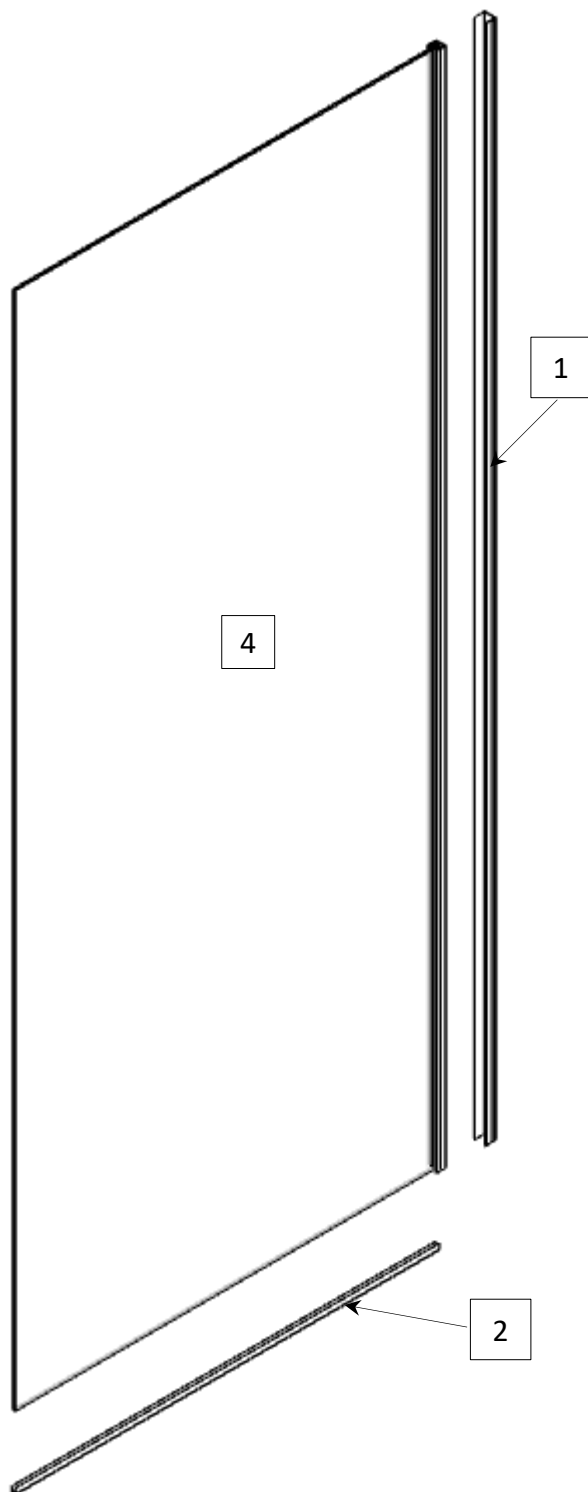

RANIA

Dušas sienas montāžas instrukcija

Инструкция по монтажу душевой стены

Shower wall installation instructions

1.		ALU-U-CON150	1
2.		U-SC22.500-ALCH	1
3.		3,5x35 SK1SET Ø 6	1
4.		6 mm Safety Glass + PROFILE	1

RANIA	A (mm)	H (mm)
70RAN	690-700	2000
80RAN	790-800	2000
90RAN	890-900	2000

LEFT

RIGHT

Uzmanību! Rūdīts stikls- rīkojieties uzmanīgi. Aizsargājiet stikla stūrus pret triecieniem.

Внимание! Закаленное стекло – будьте осторожны. Защищайте углы стекла от ударов.

Attention! Tempered glass - proceed with care. Protect the corners of the glass from impact.