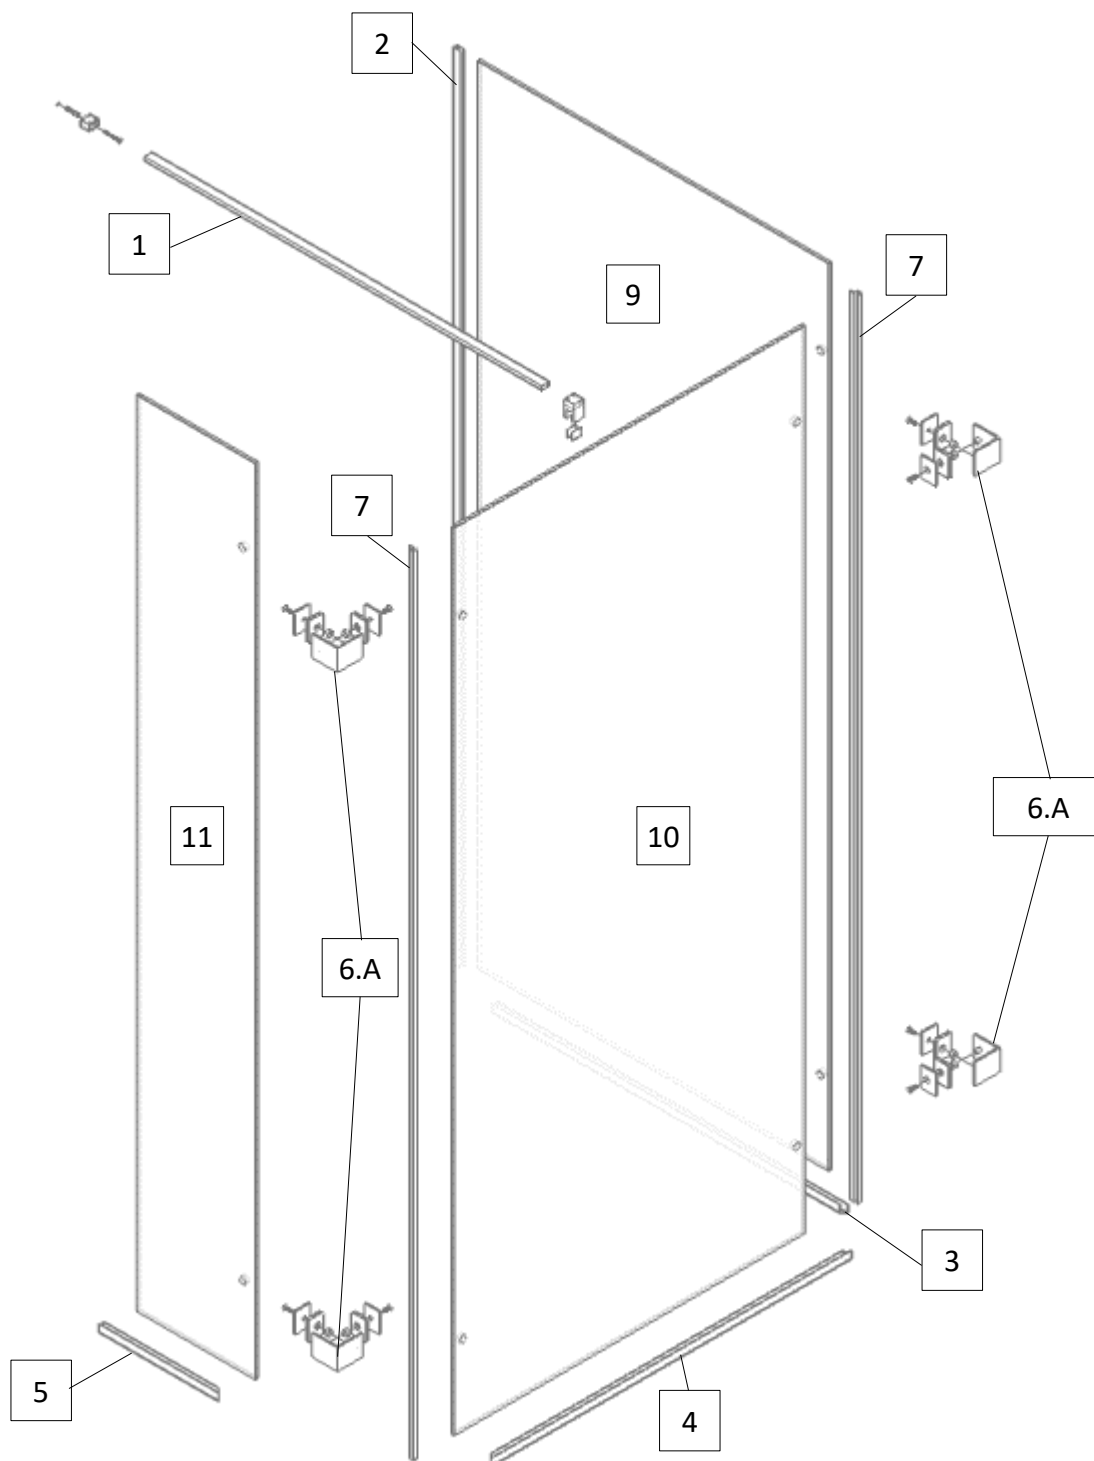

QUATTRO

Uzmanību! Rūdīts stikls- rīkojieties uzmanīgi. Aizsargājiet stikla stūrus pret triecieniem.

Внимание! Закаленное стекло – будьте осторожны. Защищайте углы стекла от ударов.

Attention! Tempered glass - proceed with care. Protect the corners of the glass from impact.