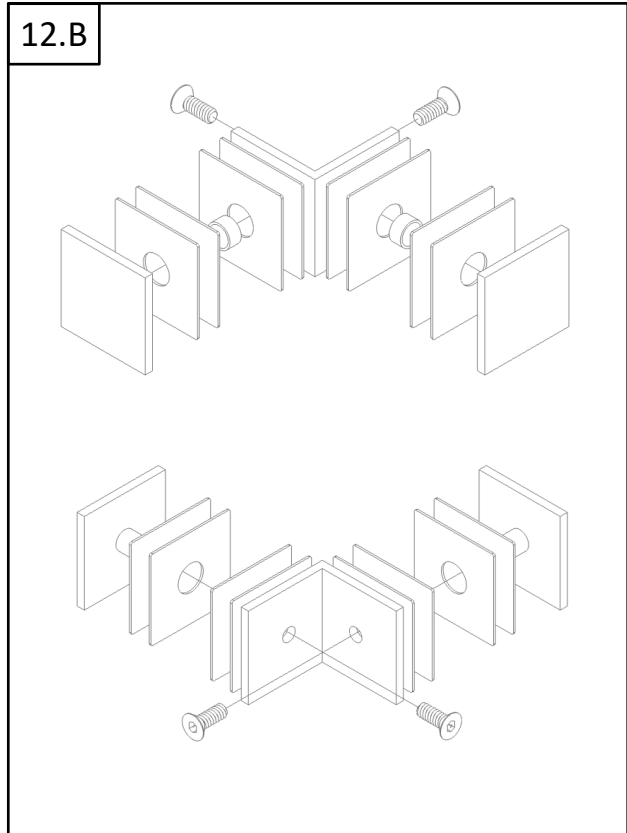

QUATTRO

Dušas sienas montāžas instrukcija

Инструкция по монтажу душевой стены

Shower wall installation instructions

1.		DZT100CHR10X 20 + SK2SET 1	1
2.		PAL-01	1
3.		PAL-01B	1
4.		PAL-01B-2	1
5.		PAL-01B-3	1
6.A		PGB-902	4
6.B		5213150	4
7.		BB 52 135 19	2
8.		3,5X35 SK1SET	1
9.		8 mm Safety Glass	1
10.		8 mm Safety Glass	1
11.		8 mm Safety Glass	1

QUATTRO	A (mm)	B (mm)	H (mm)
90_90QUA	865	878-883	1988
100_80QUA	965	778-783	1988
100_90QUA	965	878-883	1988
120_80QUA	1165	778-783	1988
120_90QUA	1165	878-883	1988
140_100QUA	1365	978-983	1988
160_100QUA	1565	978-983	1988

LEFT

RIGHT

QUATTRO

Uzmanību! Rūdīts stikls- rīkojieties uzmanīgi. Aizsargājiet stikla stūrus pret triecieniem.

Внимание! Закаленное стекло – будьте осторожны. Защищайте углы стекла от ударов.

Attention! Tempered glass - proceed with care. Protect the corners of the glass from impact.