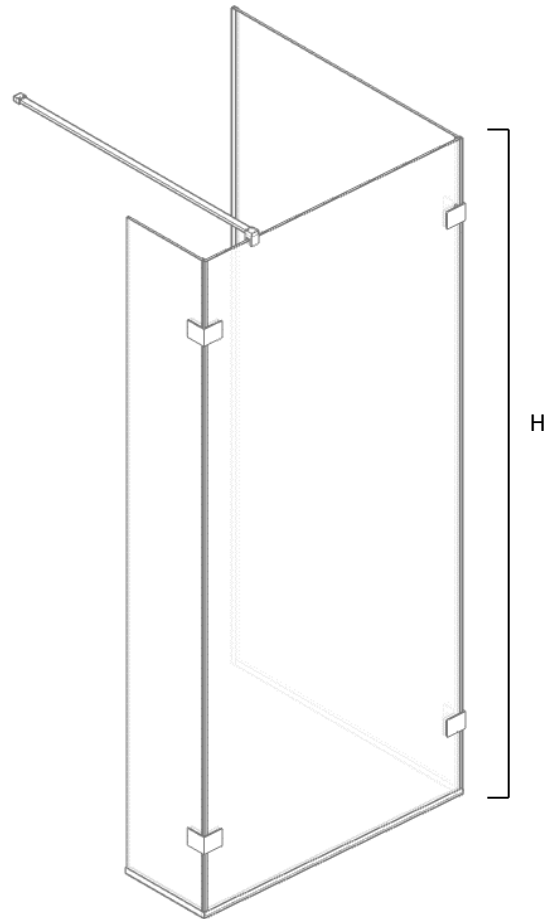

QUATTRO

Dušas sienas montāžas instrukcija

Инструкция по монтажу душевой стены

Shower wall installation instructions

1.		DZT100CHR10X 20 + SK2SET 1	1
2.		PAL-01	1
3.		PAL-01B	1
4.		PAL-01B-2	1
5.		PAL-01B-3	1
6.A		PGB-902	4
6.B		5213150	4
7.		BB 52 135 19	2
8.		3,5X35 SK1SET	1
9.		8 mm Safety Glass	1
10.		8 mm Safety Glass	1
11.		8 mm Safety Glass	1

QUATTRO	A (mm)	B (mm)	H (mm)
90_90QUA	865	878-883	1988
100_80QUA	965	778-783	1988
100_90QUA	965	878-883	1988
120_80QUA	1165	778-783	1988
120_90QUA	1165	878-883	1988
140_100QUA	1365	978-983	1988
160_100QUA	1565	978-983	1988