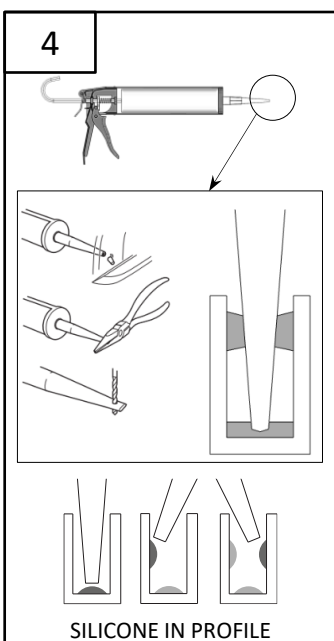

QUATTRO

Dušas sienas montāžas instrukcija

Инструкция по монтажу душевой стены

Shower wall installation instructions

1.		DZT100CHR10X 20 + SK2SET 1	1
2.		PAL-01	1
3.		PAL-01B	1
4.		PAL-01B-2	1
5.		PAL-01B-3	1
6.A		PGB-902	4
6.B		5213150	4
7.		BB 52 135 19	2
8.		3,5X35 SK1SET	1
9.		8 mm Safety Glass	1
10.		8 mm Safety Glass	1
11.		8 mm Safety Glass	1

QUATTRO	A (mm)	B (mm)	H (mm)
90_90QUA	865	878-883	1988
100_80QUA	965	778-783	1988
100_90QUA	965	878-883	1988
120_80QUA	1165	778-783	1988
120_90QUA	1165	878-883	1988
140_100QUA	1365	978-983	1988
160_100QUA	1565	978-983	1988

LEFT

RIGHT

QUATTRO

Uzmanību! Rūdīts stikls- rīkojieties uzmanīgi. Aizsargājiet stikla stūrus pret triecieniem.

Внимание! Закаленное стекло – будьте осторожны. Защищайте углы стекла от ударов.

Attention! Tempered glass - proceed with care. Protect the corners of the glass from impact.