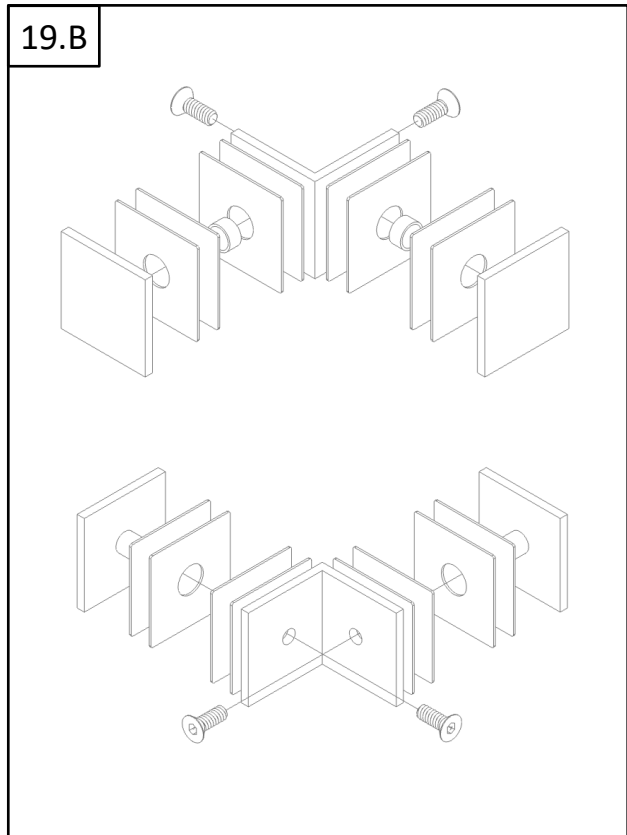

QUATTRO

Dušas sienas montāžas instrukcija

Инструкция по монтажу душевой стены

Shower wall installation instructions

1.		DZT100CHR10X 20 + SK2SET 1	1
2.		PAL-01	1
3.		PAL-01B	1
4.		PAL-01B-2	1
5.		PAL-01B-3	1
6.A		PGB-902	4
6.B		5213150	4
7.		BB 52 135 19	2
8.		3,5X35 SK1SET	1
9.		8 mm Safety Glass	1
10.		8 mm Safety Glass	1
11.		8 mm Safety Glass	1

QUATTRO	A (mm)	B (mm)	H (mm)
90_90QUA	865	878-883	1988
100_80QUA	965	778-783	1988
100_90QUA	965	878-883	1988
120_80QUA	1165	778-783	1988
120_90QUA	1165	878-883	1988
140_100QUA	1365	978-983	1988
160_100QUA	1565	978-983	1988

LEFT

RIGHT

QUATTRO

Uzmanību! Rūdīts stikls- rīkojieties uzmanīgi. Aizsargājiet stikla stūrus pret triecieniem.

Внимание! Закаленное стекло – будьте осторожны. Защищайте углы стекла от ударов.

Attention! Tempered glass - proceed with care. Protect the corners of the glass from impact.