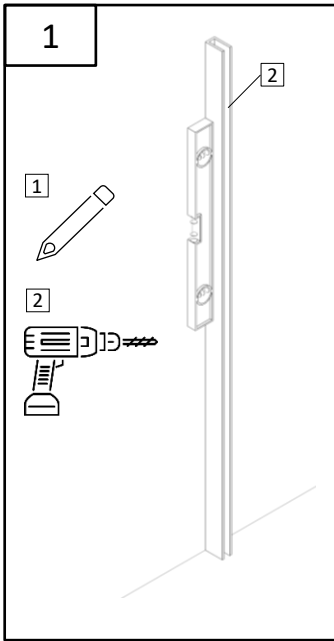

QUATTRO

Dušas sienas montāžas instrukcija

Инструкция по монтажу душевой стены

Shower wall installation instructions

1.		DZT100CHR10X 20 + SK2SET 1	1
2.		PAL-01	1
3.		PAL-01B	1
4.		PAL-01B-2	1
5.		PAL-01B-3	1
6.A		PGB-902	4
6.B		5213150	4
7.		BB 52 135 19	2
8.		3,5X35 SK1SET	1
9.		8 mm Safety Glass	1
10.		8 mm Safety Glass	1
11.		8 mm Safety Glass	1

QUATTRO	A (mm)	B (mm)	H (mm)
90_90QUA	865	878-883	1988
100_80QUA	965	778-783	1988
100_90QUA	965	878-883	1988
120_80QUA	1165	778-783	1988
120_90QUA	1165	878-883	1988
140_100QUA	1365	978-983	1988
160_100QUA	1565	978-983	1988

LEFT

RIGHT

QUATTRO

Uzmanību! Rūdīts stikls- rīkojieties uzmanīgi. Aizsargājiet stikla stūrus pret triecieniem.

Внимание! Закаленное стекло – будьте осторожны. Защищайте углы стекла от ударов.

Attention! Tempered glass - proceed with care. Protect the corners of the glass from impact.