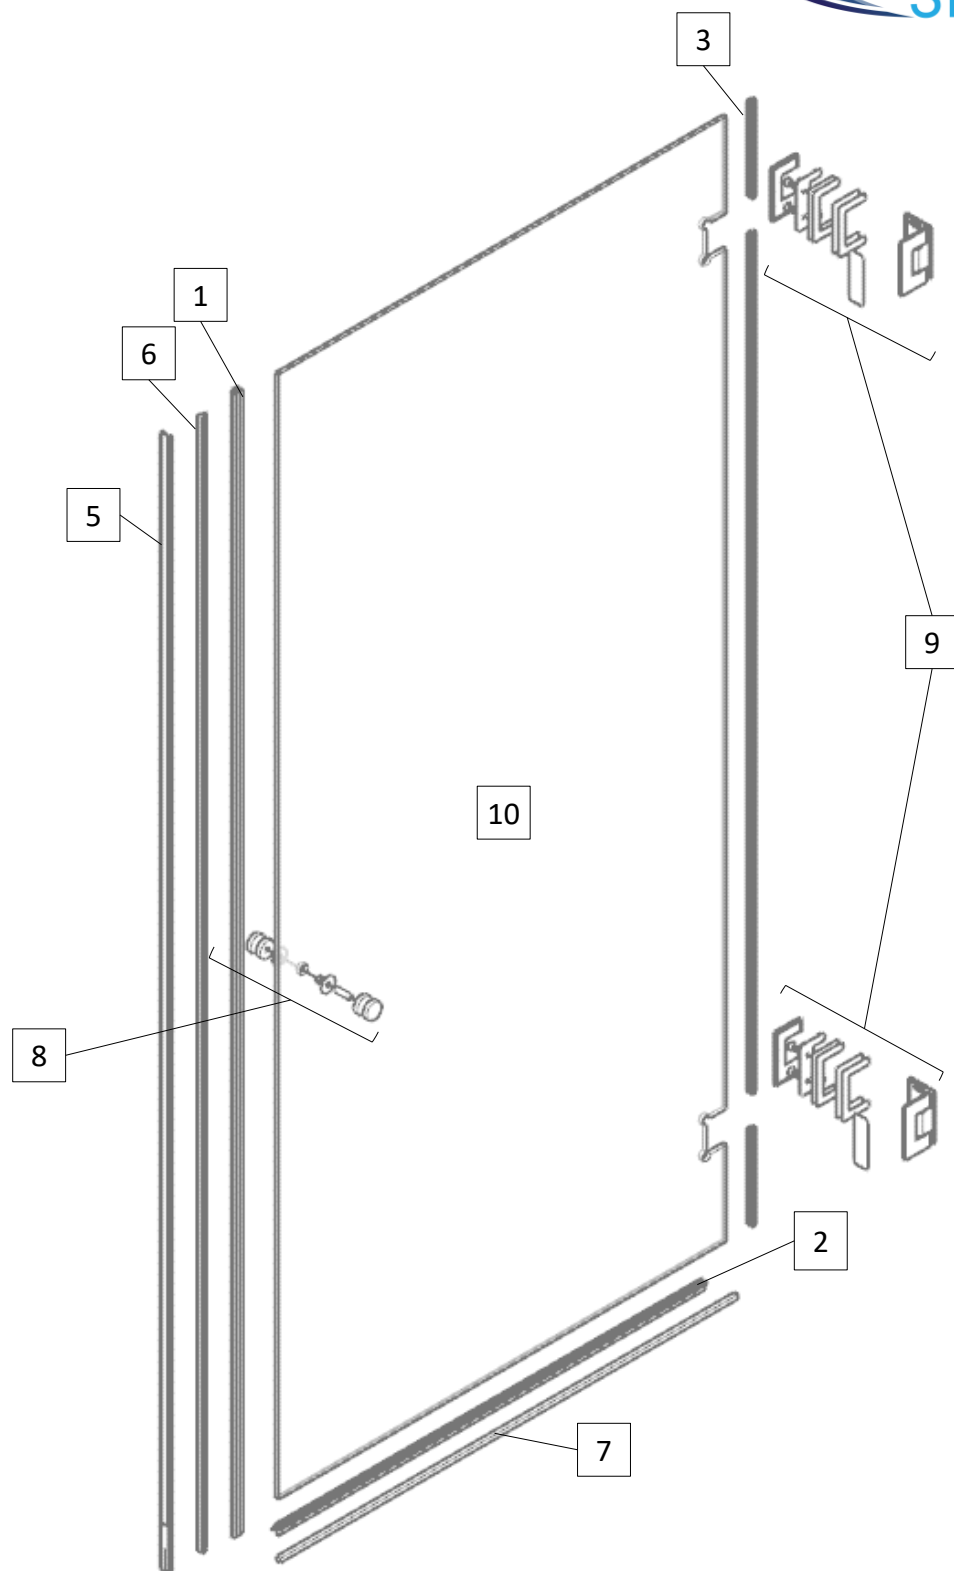

PRELUDE

Dušas durvju montāžas instrukcija

Инструкция по монтажу душевой двери

Shower door installation instructions

1.		MF-42/8-ER	1
2.		400211PS-013	1
3.		40021PS - 009	1
4.		3,5x35 SK1SET; Ø 6	1
5.		GC-2032	1
6.		MF-43MAGN	1
7.		SC-ALU8X9NEW	1
8.		DR-CH32	1
9.		WGLA6801CP + SK2SET1	2
10.		8 mm Safety Glass	1

LEFT

RIGHT

PRELUDE	A (mm)	H (mm)
70PRE	698-703	1988
80PRE	798-803	1988
90PRE	898-903	1988
100PRE	998-1003	1988

PRELUDE

Uzmanību! Rūdīts stikls- rīkojieties uzmanīgi. Aizsargājiet stikla stūrus pret triecieniem.