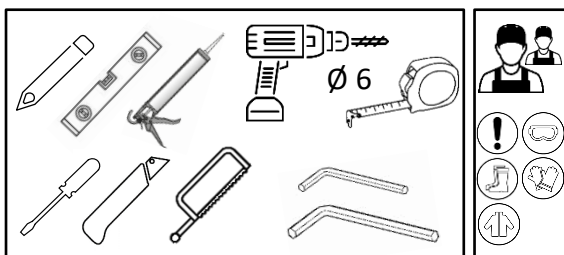

PRELUDE

Dušas durvju montāžas instrukcija

Инструкция по монтажу душевой двери

Shower door installation instructions

1.		MF-42/8-ER	1
2.		400211PS-013	1
3.		40021PS - 009	1
4.		3,5x35 SK1SET; Ø 6	1
5.		GC-2032	1
6.		MF-43MAGN	1
7.		SC-ALU8X9NEW	1
8.		DR-CH32	1
9.		WGLA6801CP + SK2SET1	2
10.		8 mm Safety Glass	1