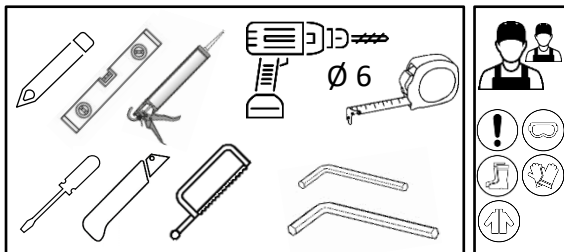

PRELUDE GOLD

Dušas durvju montāžas instrukcija

Инструкция по монтажу душевой двери

Shower door installation instructions

1.		MF-42/8-ER	1
2.		400211PS-013	1
3.		40021PS - 009	1
4.		3,5x35 SK1SET; Ø 6	1
5.		GC-2032	1
6.		MF-43MAGN	1
7.		SC-ALU8X9NEW	1
8.		DR-CH32	1
9.		WGLA6801CP + SK2SET1	2
10.		8 mm Safety Glass	1