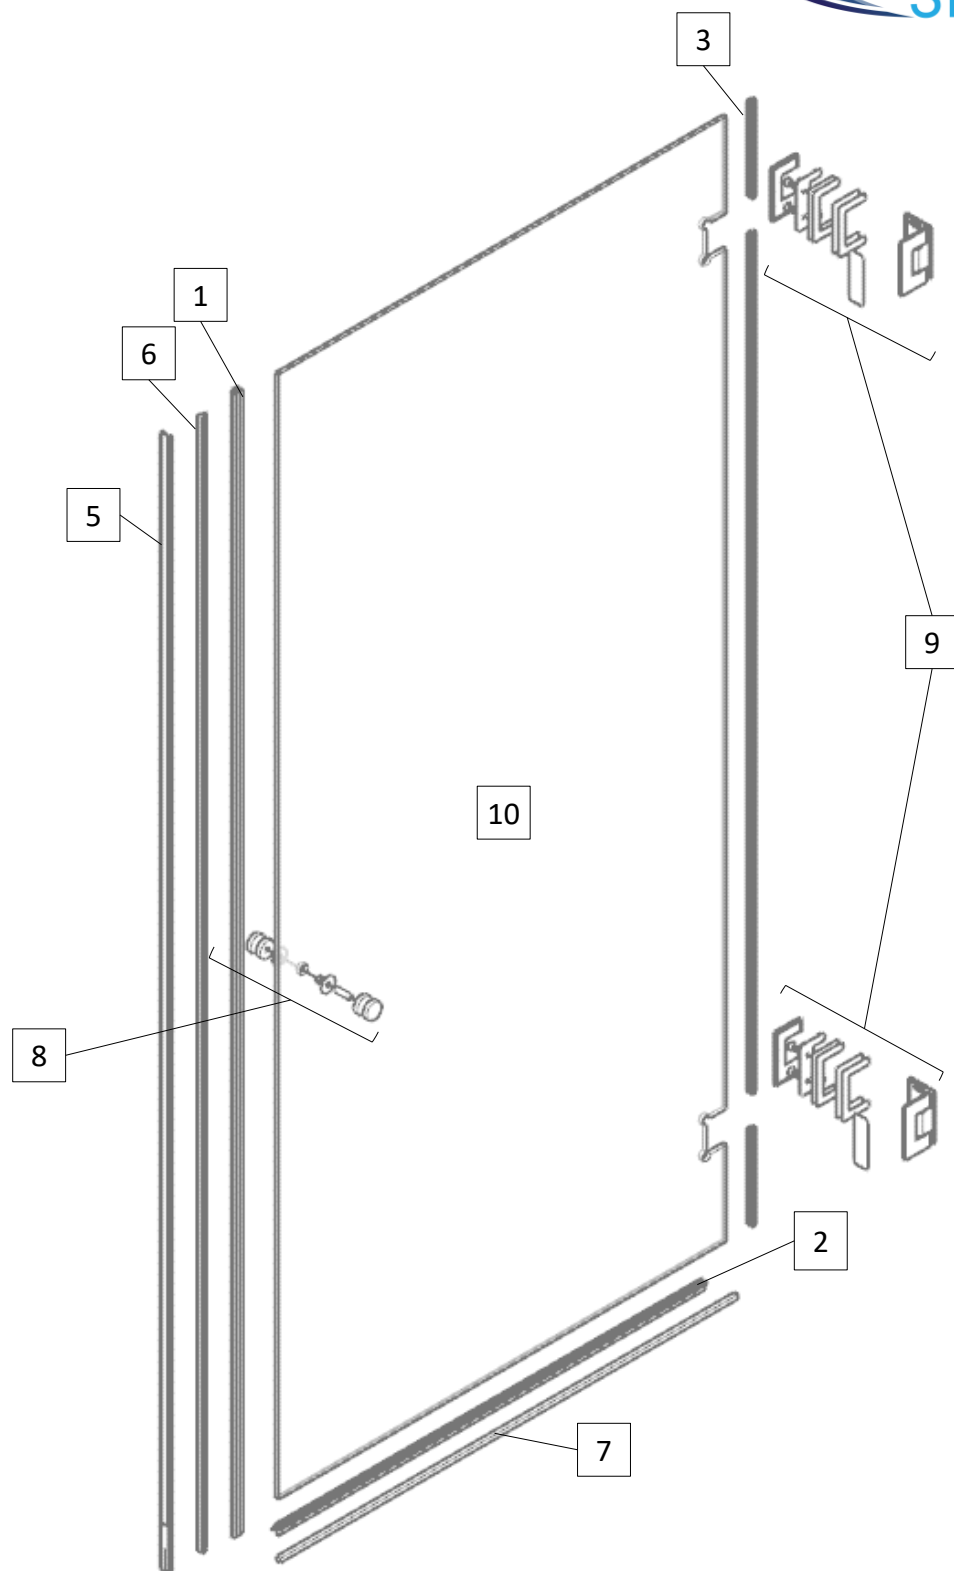

PRELUDE GOLD

Dušas durvju montāžas instrukcija

Инструкция по монтажу душевой двери

Shower door installation instructions

1.		MF-42/8-ER	1
2.		400211PS-013	1
3.		40021PS - 009	1
4.		3,5x35 SK1SET; Ø 6	1
5.		GC-2032	1
6.		MF-43MAGN	1
7.		SC-ALU8X9NEW	1
8.		DR-CH32	1
9.		WGLA6801CP + SK2SET1	2
10.		8 mm Safety Glass	1

LEFT

RIGHT

PRELUDE GOLD	A (mm)	H (mm)
70PRE_G	698-703	1988
80PRE_G	798-803	1988
90PRE_G	898-903	1988
100PRE_G	998-1003	1988

PRELUDE GOLD

Uzmanību! Rūdīts stikls- rīkojieties uzmanīgi. Aizsargājiet stikla stūrus pret triecieniem.