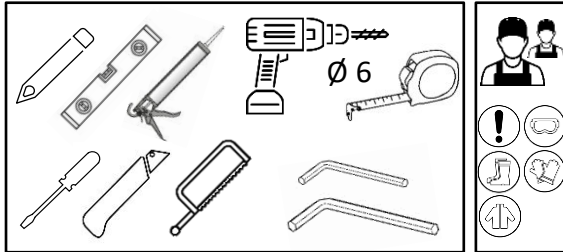

PAOLA

Vannas sienas montāžas instrukcija

Инструкция по монтажу ванной стены

Bath screen installation instructions

1.		PAL-01	1
2.		PAL-01B	1
3.		SU45CHKANT + SK2SET1	1
4.		R1653308	1
5.		8192ZN5-BS	2
6.		KVADRO30CH	1
7.		3,5x35 SK1SET; Ø 6	1
8.		8 mm Safety Glass	1
9.		8 mm Safety Glass	1