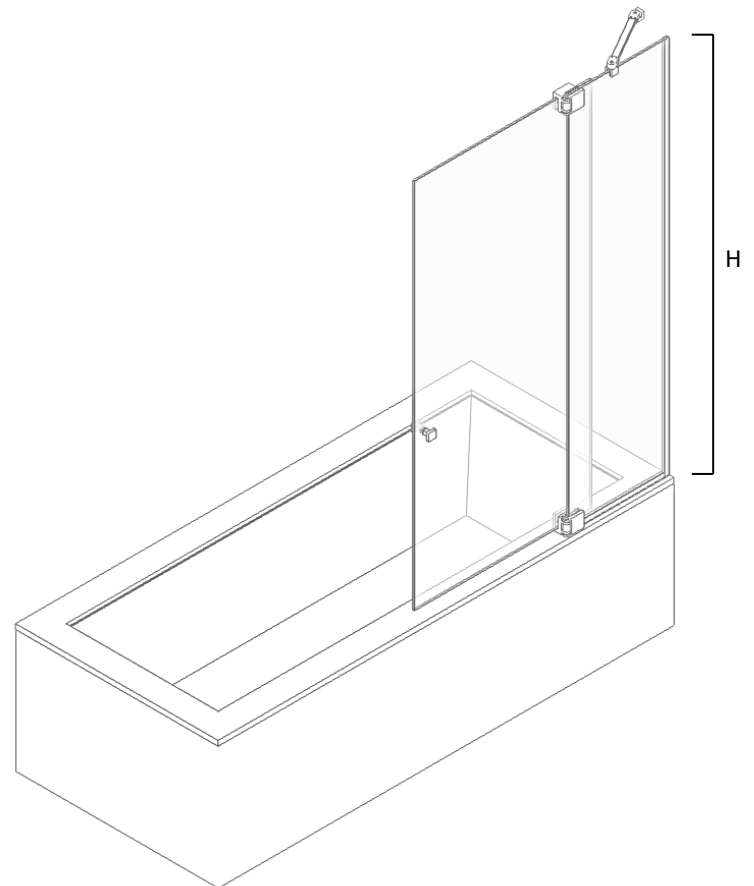

PAOLA

Vannas sienas montāžas instrukcija

Инструкция по монтажу ванной стены

Bath screen installation instructions

1.		PAL-01	1
2.		PAL-01B	1
3.		SU45CHKANT + SK2SET1	1
4.		R1653308	1
5.		8192ZN5-BS	2
6.		KVADRO30CH	1
7.		3,5x35 SK1SET; Ø 6	1
8.		8 mm Safety Glass	1
9.		8 mm Safety Glass	1

LEFT

RIGHT

PAOLA	A+B (mm)	B (mm)	H (mm)
70PAO	695-703	200	1500
80PAO	795-803	300	1500
90PAO	895-903	300	1500
100PAO	995-1003	400	1500
110PAO	1095-1103	400	1500
120PAO	1195-1203	500	1500

PAOLA

Uzmanību! Rūdīts stikls- rīkojieties uzmanīgi. Aizsargājiet stikla stūrus pret triecieniem.