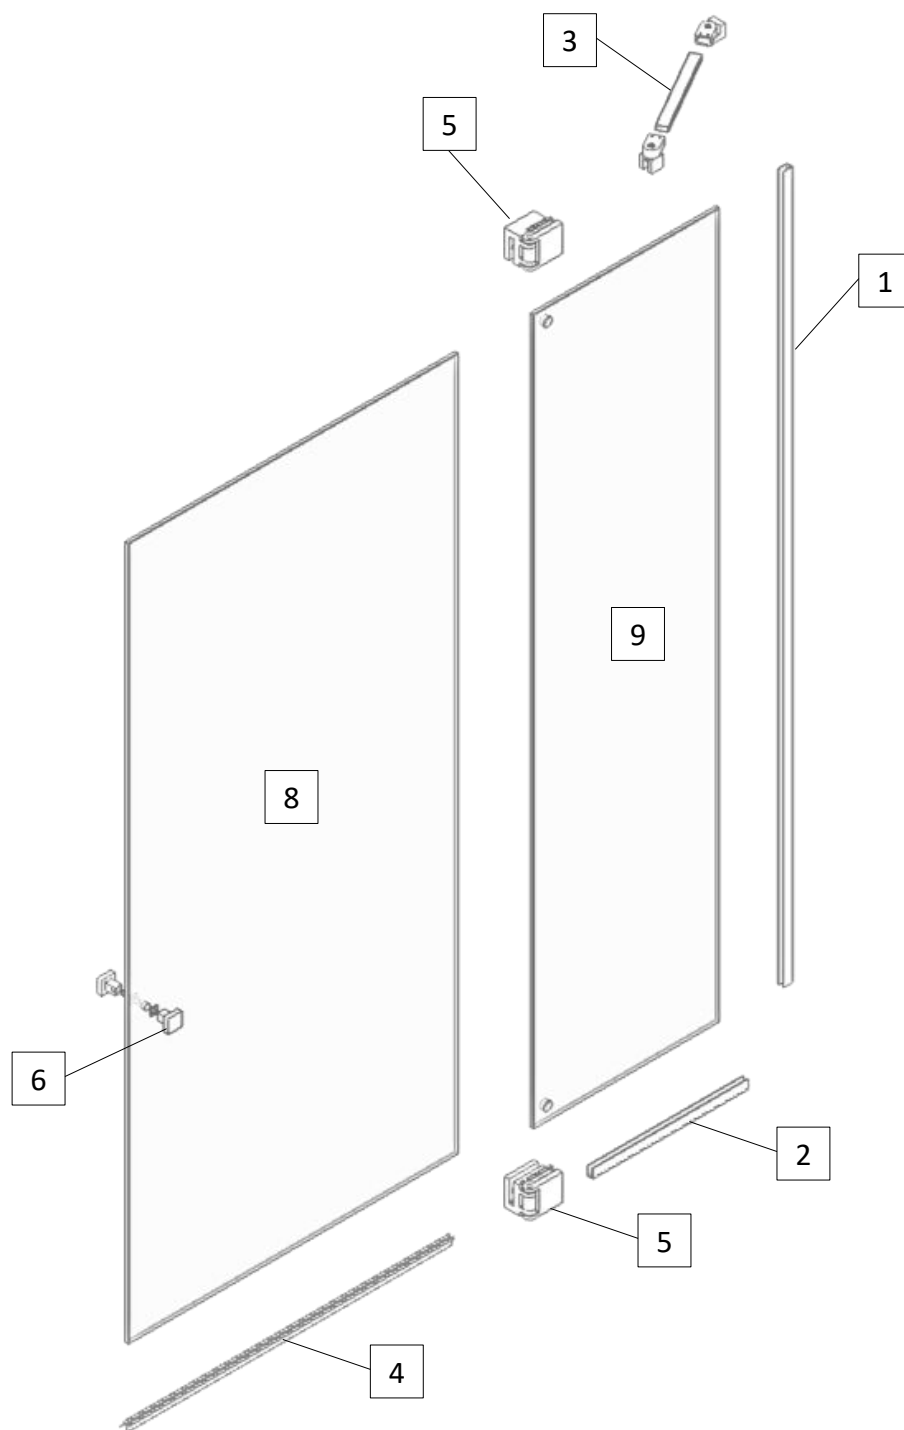

PAOLA

Vannas sienas montāžas instrukcija

Инструкция по монтажу ванной стены

Bath screen installation instructions

1.		PAL-01	1
2.		PAL-01B	1
3.		SU45CHKANT + SK2SET1	1
4.		R1653308	1
5.		8192ZN5-BS	2
6.		KVADRO30CH	1
7.		3,5x35 SK1SET; Ø 6	1
8.		8 mm Safety Glass	1
9.		8 mm Safety Glass	1

LEFT

RIGHT

PAOLA	A+B (mm)	B (mm)	H (mm)
70PAO	695-703	200	1500
80PAO	795-803	300	1500
90PAO	895-903	300	1500
100PAO	995-1003	400	1500
110PAO	1095-1103	400	1500
120PAO	1195-1203	500	1500

PAOLA

Uzmanību! Rūdīts stikls- rīkojieties uzmanīgi. Aizsargājiet stikla stūrus pret triecieniem.