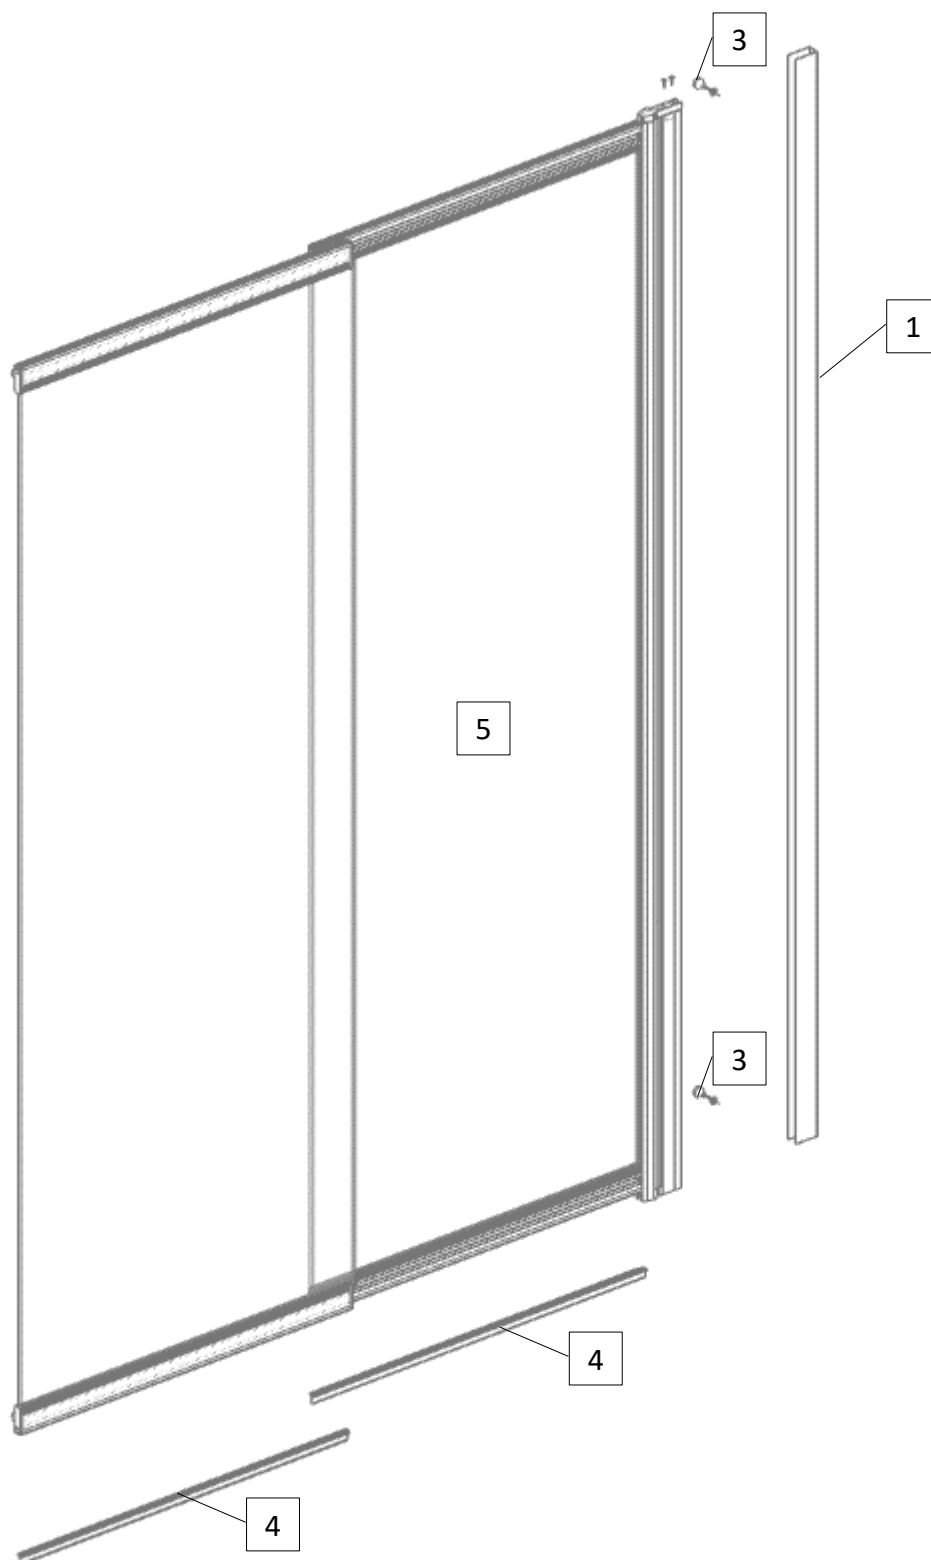

## Vannas sienas montāžas instrukcija

Инструкция по монтажу ванной стены

Bath screen installation instructions

1.		BS01SD	1
2.		3,5X35 3K1SET	1
3.		3,5x13 SK2SET	1
4.		SD3L	2
5.		6 mm Safety Glass profile hinge system	1

LEFT

RIGHT

PIA	A+B (mm)	H (mm)	H1 (mm)
70PIA	430-700	1500	1480
80PIA	480-800	1500	1480
90PIA	530-900	1500	1480
100PIA	580-1000	1500	1480

**Uzmanību!** Rūdīts stikls- rīkojieties uzmanīgi. Aizsargājiet stikla stūrus pret triecieniem.