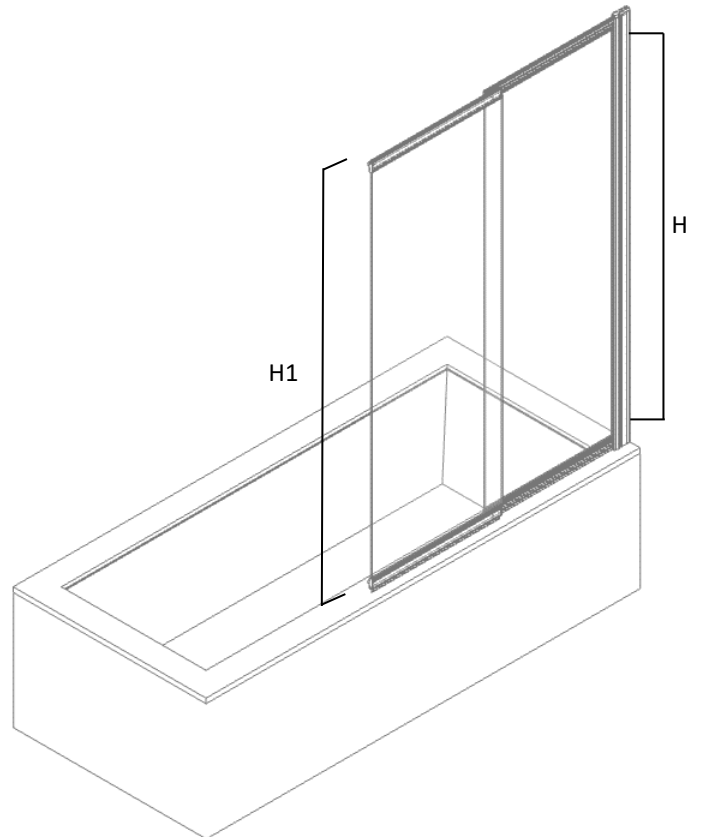

## Vannas sienas montāžas instrukcija

Инструкция по монтажу ванной стены

Bath screen installation instructions

1.		BS01SD	1
2.		3,5X35 3K1SET	1
3.		3,5x13 SK2SET	1
4.		SD3L	2
5.		6 mm Safety Glass profile hinge system	1

LEFT

RIGHT

PIA	A+B (mm)	H (mm)	H1 (mm)
70PIA	430-700	1500	1480
80PIA	480-800	1500	1480
90PIA	530-900	1500	1480
100PIA	580-1000	1500	1480

**Uzmanību!** Rūdīts stikls- rīkojieties uzmanīgi. Aizsargājiet stikla stūrus pret triecieniem.