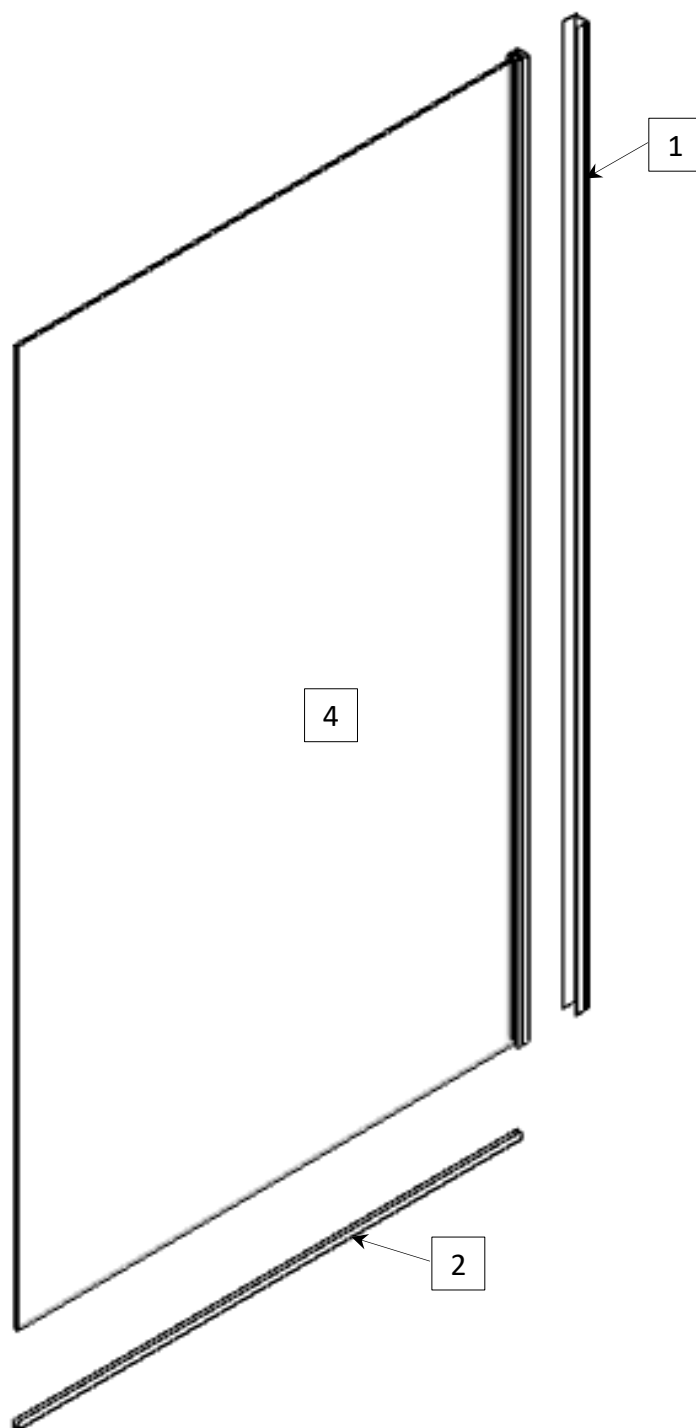

NORIS

Vannas sienas montāžas instrukcija

Инструкция по монтажу ванной стены

Bath screen installation instructions

1.		ALU-U-CON200	1
2.		U-SC22.500-ALCH	1
3.		3,5X35 SK1SET	1
4.		6 mm Safety Glass + PROFILS	1

NORIS	A (mm)	H (mm)
40NOR	360-370	1480
50NOR	460-470	1480
60NOR	560-570	1480
70NOR	660-670	1480
80NOR	760-770	1480
90NOR	860-870	1480

LEFT

RIGHT

Uzmanību! Rūdīts stikls- rīkojieties uzmanīgi. Aizsargājiet stikla stūrus pret triecieniem.