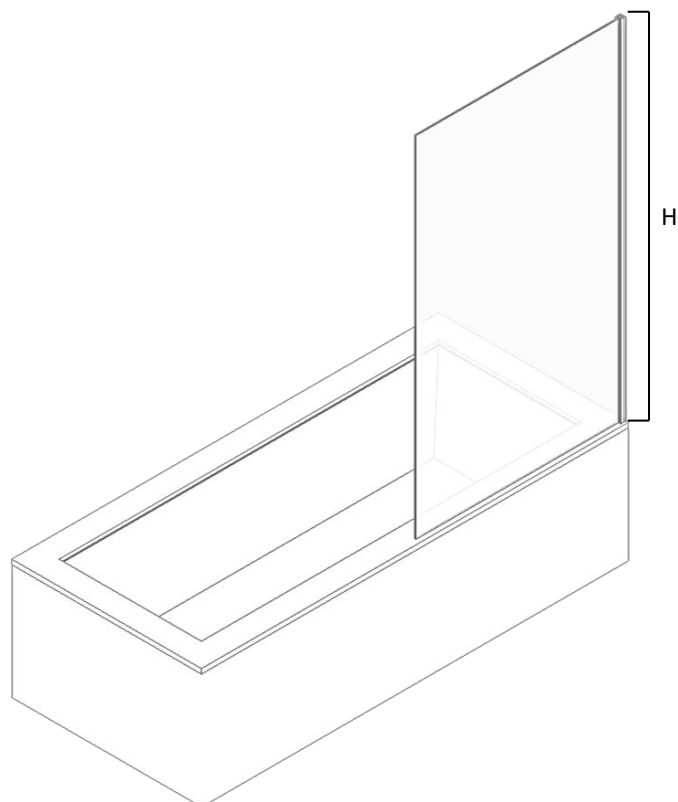

NORIS

Vannas sienas montāžas instrukcija

Инструкция по монтажу ванной стены

Bath screen installation instructions

1.		ALU-U-CON200	1
2.		U-SC22.500-ALCH	1
3.		3,5X35 SK1SET	1
4.		6 mm Safety Glass + PROFILS	1

NORIS	A (mm)	H (mm)
40NOR	360-370	1480
50NOR	460-470	1480
60NOR	560-570	1480
70NOR	660-670	1480
80NOR	760-770	1480
90NOR	860-870	1480

LEFT

RIGHT

Uzmanību! Rūdīts stikls- rīkojieties uzmanīgi. Aizsargājiet stikla stūrus pret triecieniem.