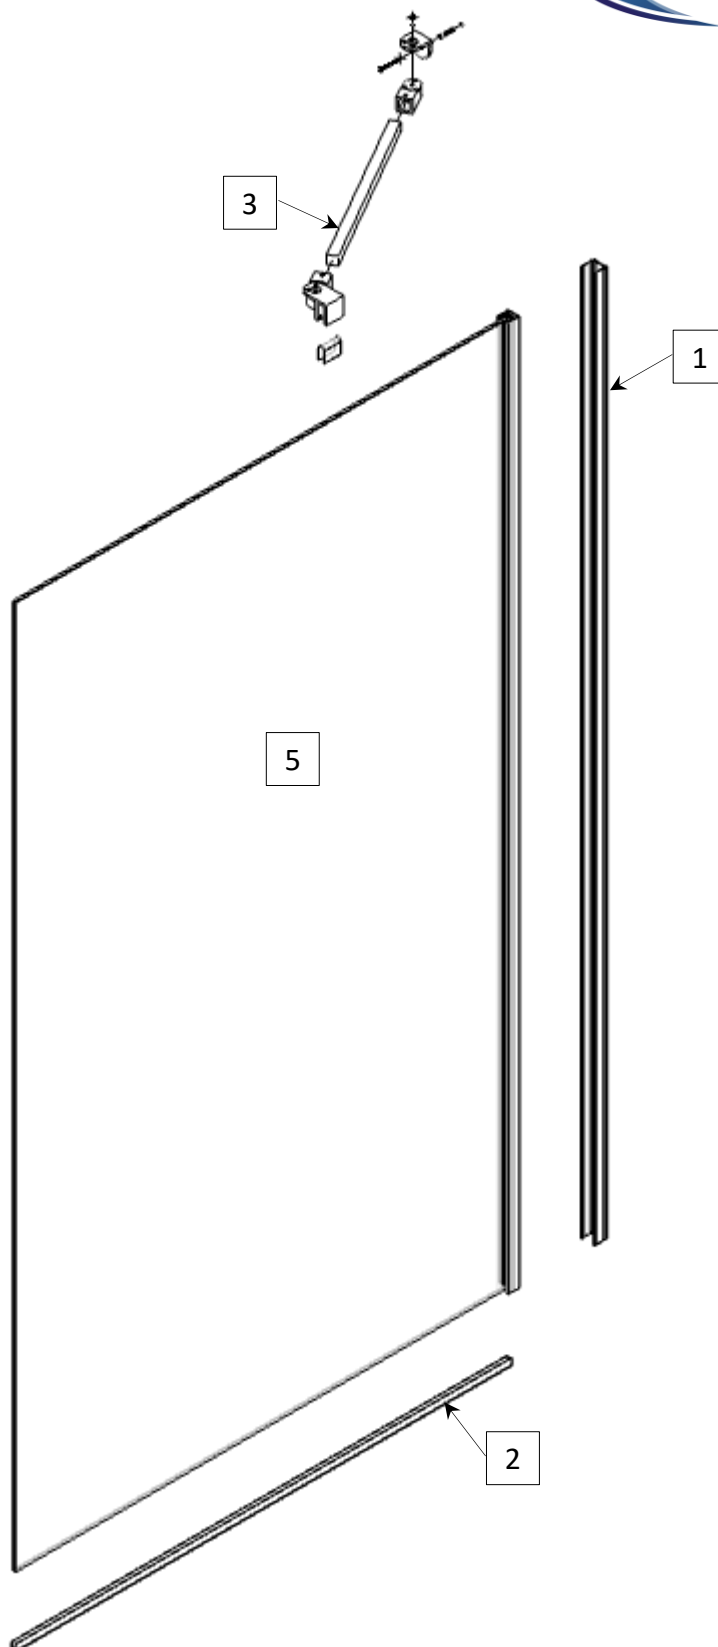

NORIS COR BLACK

Vannas sienas montāžas instrukcija

Инструкция по монтажу ванной стены

Bath screen installation instructions

1.		ALU-U-CON150	1
2.		U-SC22.500-ALCH	1
3.		SU45CH + SK2SET	1
4.		3,5X35 SK1SET	1
5.		6 mm Safety Glass + PROFILE	1

LEFT

RIGHT

NORIS COR BLACK	A (mm)	H (mm)
70NOR_B	660-670	1480
80NOR_B	760-770	1480
90NOR_B	860-870	1480
100NOR_B	960-970	1480
110NOR_B	1060-1070	1480
120NOR_B	1160-1170	1480

NORIS COR BLACK

Uzmanību! Rūdīts stikls- rīkojieties uzmanīgi. Aizsargājiet stikla stūrus pret triecieniem.