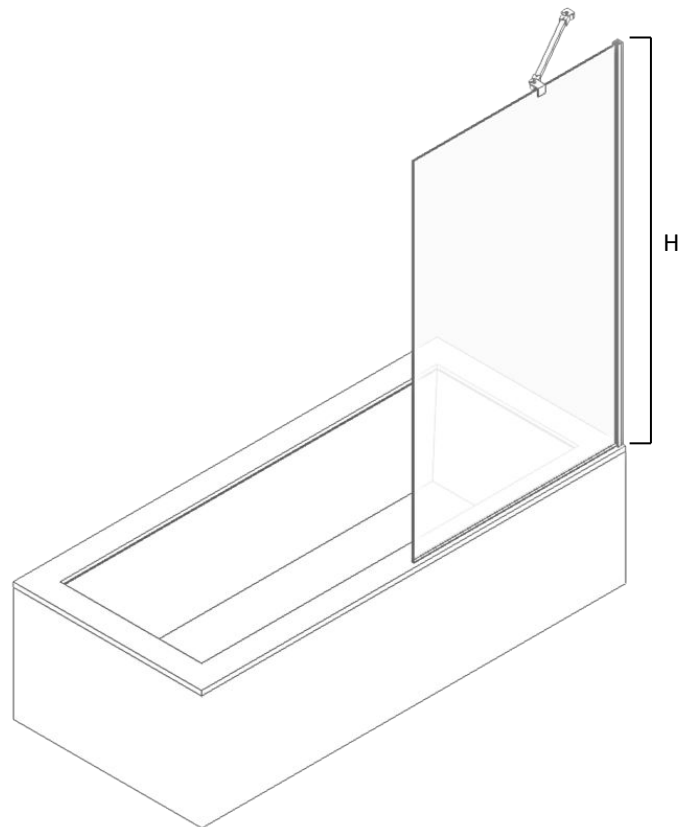

NORIS COR BLACK

Vannas sienas montāžas instrukcija

Инструкция по монтажу ванной стены

Bath screen installation instructions

1.		ALU-U-CON150	1
2.		U-SC22.500-ALCH	1
3.		SU45CH + SK2SET	1
4.		3,5X35 SK1SET	1
5.		6 mm Safety Glass + PROFILE	1

LEFT

RIGHT

NORIS COR BLACK	A (mm)	H (mm)
70NOR_B	660-670	1480
80NOR_B	760-770	1480
90NOR_B	860-870	1480
100NOR_B	960-970	1480
110NOR_B	1060-1070	1480
120NOR_B	1160-1170	1480

NORIS COR BLACK

Uzmanību! Rūdīts stikls- rīkojieties uzmanīgi. Aizsargājiet stikla stūrus pret triecieniem.