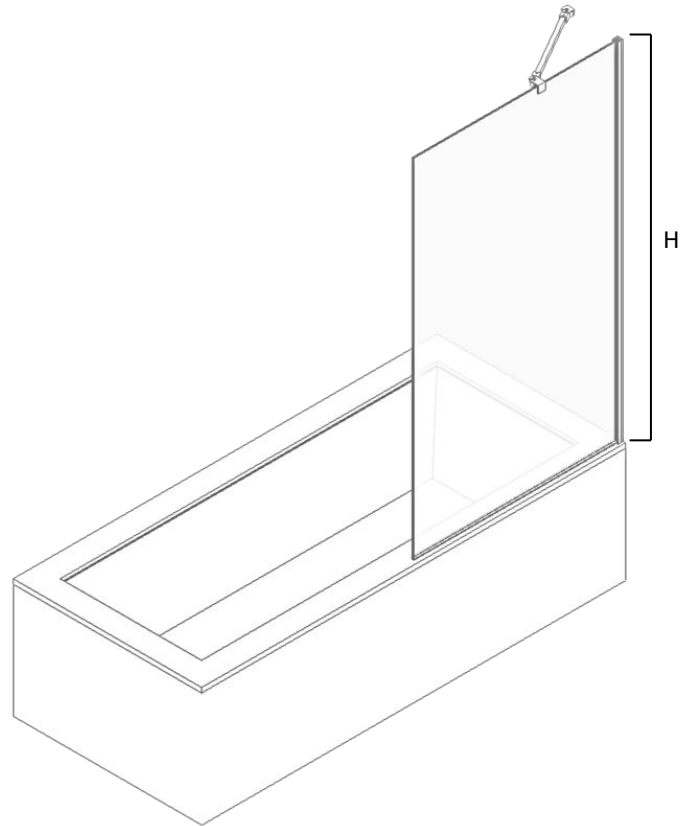

NORIS CORB BLACK DEEP

Vannas sienas montāžas instrukcija

Инструкция по монтажу ванной стены

Bath screen installation instructions

1.		ALU-U-CON150	1
2.		U-SC22.500-ALCH	1
3.		SU45CH + SK2SET	1
4.		3,5X35 SK1SET	1
5.		6 mm Safety Glass + PROFILE	1

LEFT

RIGHT

NORIS COR BLACK	A (mm)	H (mm)
70NOR_B	660-670	1480
80NOR_B	760-770	1480
90NOR_B	860-870	1480
100NOR_B	960-970	1480
110NOR_B	1060-1070	1480
120NOR_B	1160-1170	1480

NORIS COR BLACK DEEP

Uzmanību! Rūdīts stikls- rīkojieties uzmanīgi. Aizsargājiet stikla stūrus pret triecieniem.