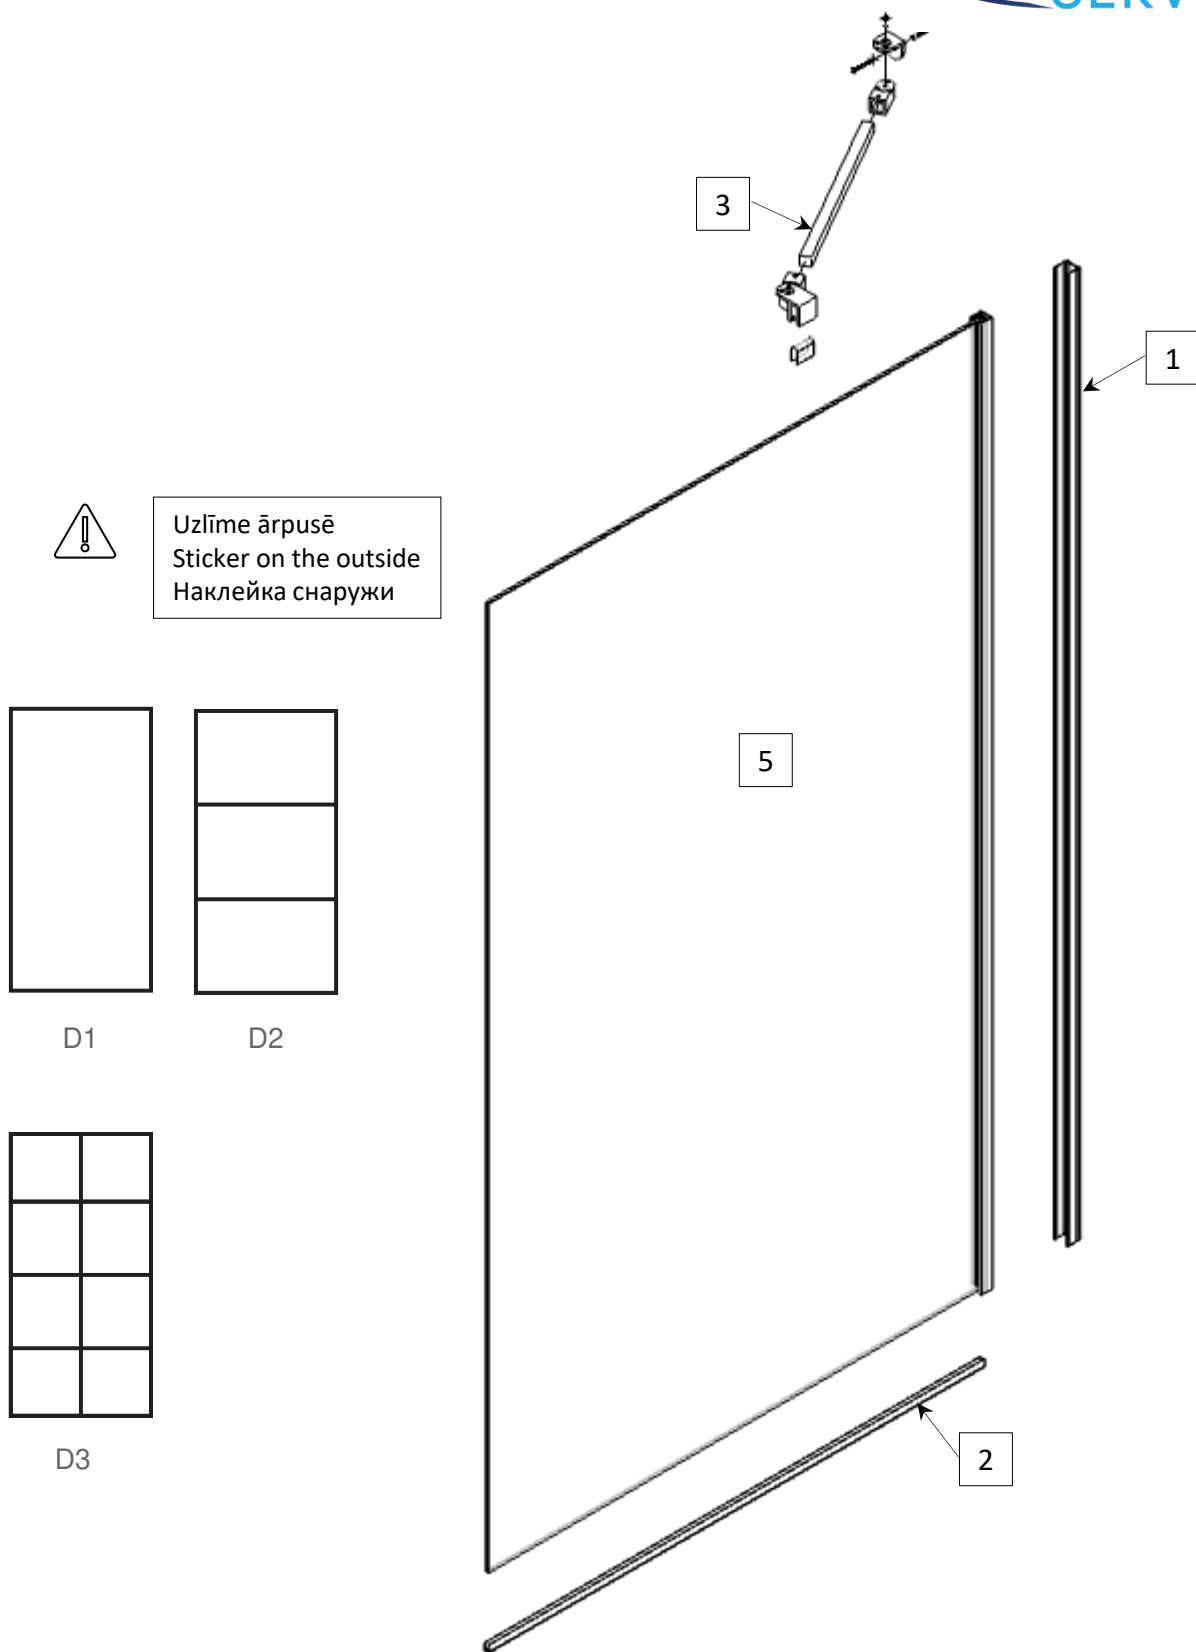

NORIS CORB BLACK DEEP

Vannas sienas montāžas instrukcija

Инструкция по монтажу ванной стены

Bath screen installation instructions

1.		ALU-U-CON150	1
2.		U-SC22.500-ALCH	1
3.		SU45CH + SK2SET	1
4.		3,5X35 SK1SET	1
5.		6 mm Safety Glass + PROFILE	1

LEFT

RIGHT

NORIS COR BLACK	A (mm)	H (mm)
70NOR_B	660-670	1480
80NOR_B	760-770	1480
90NOR_B	860-870	1480
100NOR_B	960-970	1480
110NOR_B	1060-1070	1480
120NOR_B	1160-1170	1480

NORIS COR BLACK DEEP

Uzmanību! Rūdīts stikls- rīkojieties uzmanīgi. Aizsargājiet stikla stūrus pret triecieniem.