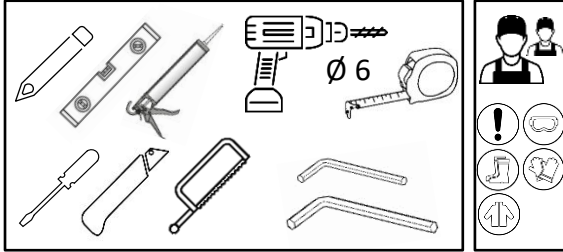

## Dušas kabīnes montāžas instrukcija

Инструкция по монтажу душевой кабины

Shower enclosure installation assembly

1.		VIRA20CH	2
2.		MF-36/6-ER	1
3.		R1653308	2
4.		DR-CH32	2
5.		3,5x13 SK2SET	2
6.		3,5x35 SK1SET; Ø 6	2
7.		6 mm Safety Glass +VIRA20CH	1
8.		6 mm Safety Glass +VIRA20CH	1