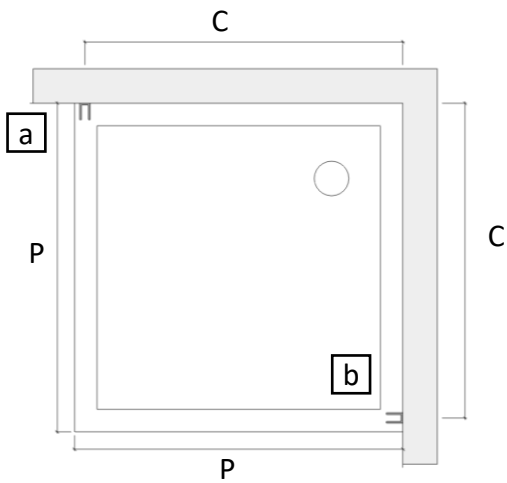

## Dušas kabīnes montāžas instrukcija

Инструкция по монтажу душевой кабины

Shower enclosure installation assembly

1.		VIRA20CH	2
2.		MF-36/6-ER	1
3.		R1653308	2
4.		DR-CH32	2
5.		3,5x13 SK2SET	2
6.		3,5x35 SK1SET; Ø 6	2
7.		6 mm Safety Glass +VIRA20CH	1
8.		6 mm Safety Glass +VIRA20CH	1

NICOLE	A + B (mm)	A1 (mm)	H1 (mm)	H (mm)
90X90NIC	873-878	1150	1993	2000

**Uzmanību!** Rūdīts stikls- rīkojieties uzmanīgi. Aizsargājiet stikla stūrus pret triecieniem.

**Внимание!** Закаленное стекло – будьте осторожны. Защищайте углы стекла от ударов.

**Attention!** Tempered glass - proceed with care. Protect the corners of the glass from impact.

1.A

NICOLE	P, mm	C, mm
90X90NIC	900 X 900	870

1.B

NICOLE	D, mm	S, mm
90X90NIC	870	870