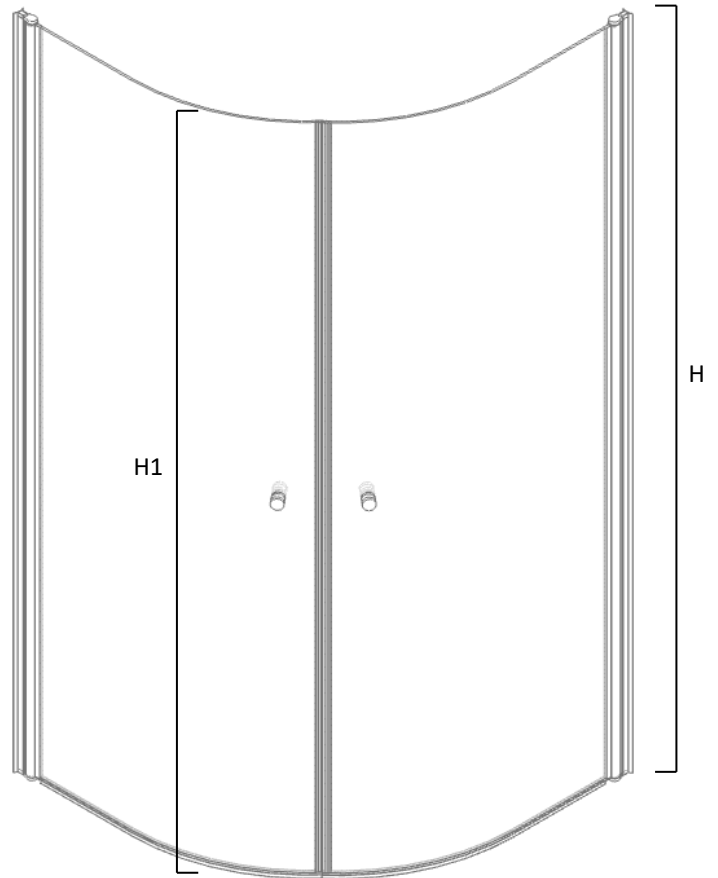

## Dušas kabīnes montāžas instrukcija

Инструкция по монтажу душевой кабины

Shower enclosure installation assembly

1.		VIRA20CH	2
2.		MF-36/6-ER	1
3.		R1653308	2
4.		DR-CH32	2
5.		3,5x13 SK2SET	2
6.		3,5x35 SK1SET; Ø 6	2
7.		6 mm Safety Glass +VIRA20CH	1
8.		6 mm Safety Glass +VIRA20CH	1

NICOLE	A + B (mm)	A1 (mm)	H1 (mm)	H (mm)
90X90NIC	873-878	1150	1993	2000

**Uzmanību!** Rūdīts stikls- rīkojieties uzmanīgi. Aizsargājiet stikla stūrus pret triecieniem.

**Внимание!** Закаленное стекло – будьте осторожны. Защищайте углы стекла от ударов.

**Attention!** Tempered glass - proceed with care. Protect the corners of the glass from impact.

1.A

NICOLE	P, mm	C, mm
90X90NIC	900 X 900	870

1.B

NICOLE	D, mm	S, mm
90X90NIC	870	870