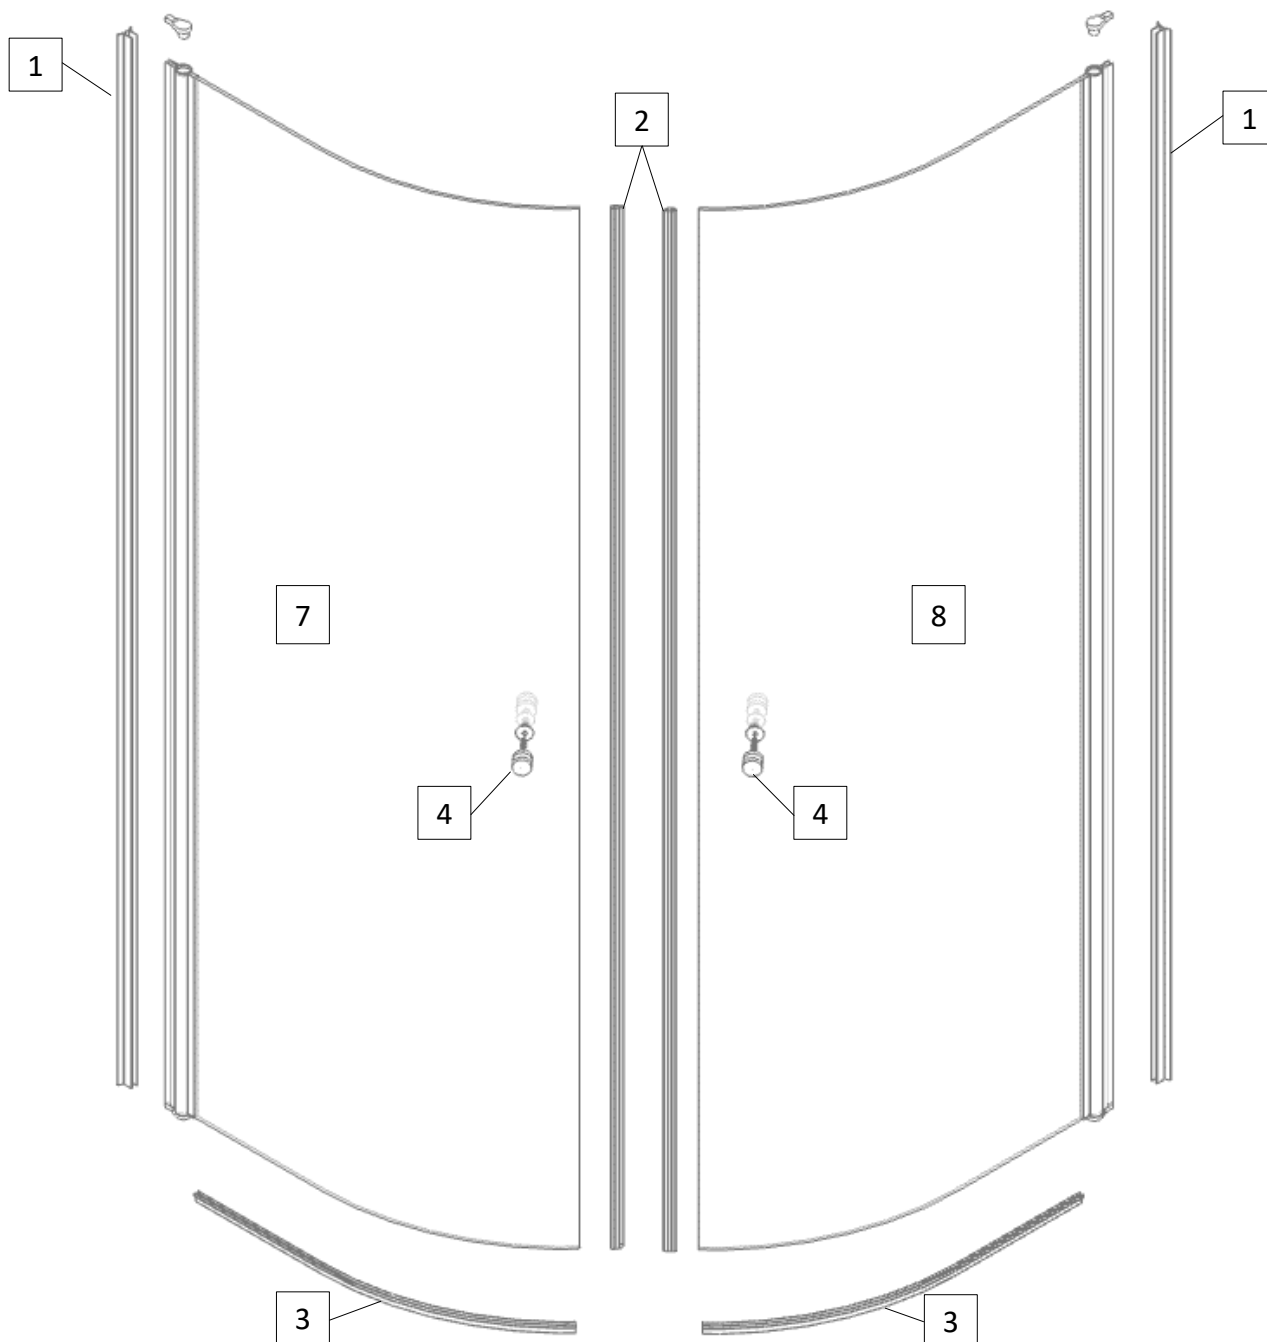

## Dušas kabīnes montāžas instrukcija

Инструкция по монтажу душевой кабины

Shower enclosure installation assembly

1.		VIRA20CH	2
2.		MF-36/6-ER	1
3.		R1653308	2
4.		DR-CH32	2
5.		3,5x13 SK2SET	2
6.		3,5x35 SK1SET; Ø 6	2
7.		6 mm Safety Glass +VIRA20CH	1
8.		6 mm Safety Glass +VIRA20CH	1

NICOLE	A + B (mm)	A1 (mm)	H1 (mm)	H (mm)
90X90NIC	873-878	1150	1993	2000

**Uzmanību!** Rūdīts stikls- rīkojieties uzmanīgi. Aizsargājiet stikla stūrus pret triecieniem.

**Внимание!** Закаленное стекло – будьте осторожны. Защищайте углы стекла от ударов.

**Attention!** Tempered glass - proceed with care. Protect the corners of the glass from impact.

1.A

NICOLE	P, mm	C, mm
90X90NIC	900 X 900	870

1.B

NICOLE	D, mm	S, mm
90X90NIC	870	870