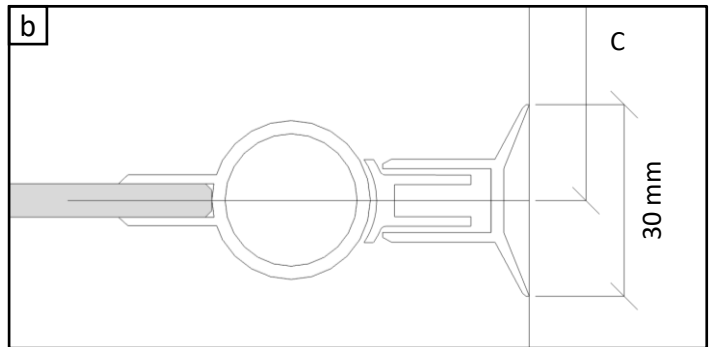

NICOLE	A + B (mm)	A1 (mm)	H1 (mm)	H (mm)
90X90NIC	873-878	1150	1993	2000

**Uzmanību!** Rūdīts stikls- rīkojieties uzmanīgi. Aizsargājiet stikla stūrus pret triecieniem.

**Внимание!** Закаленное стекло – будьте осторожны. Защищайте углы стекла от ударов.

**Attention!** Tempered glass - proceed with care. Protect the corners of the glass from impact.

1.A

NICOLE	P, mm	C, mm
90X90NIC	900 X 900	870

1.B

NICOLE	D, mm	S, mm
90X90NIC	870	870