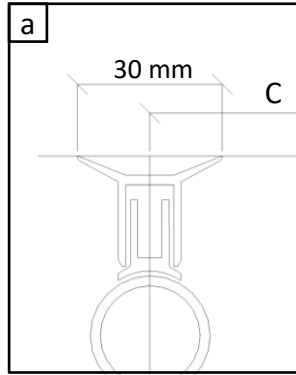

## Dušas kabīnes montāžas instrukcija

Инструкция по монтажу душевой кабины

Shower enclosure installation assembly

1.		VIRA20CH	2
2.		MF-36/6-ER	1
3.		R1653308	2
4.		DR-CH32	2
5.		3,5x13 SK2SET	2
6.		3,5x35 SK1SET; Ø 6	2
7.		6 mm Safety Glass +VIRA20CH	1
8.		6 mm Safety Glass +VIRA20CH	1

NICOLE	A + B (mm)	A1 (mm)	H1 (mm)	H (mm)
90X90NIC	873-878	1150	1993	2000

**Uzmanību!** Rūdīts stikls- rīkojieties uzmanīgi. Aizsargājiet stikla stūrus pret triecieniem.

**Внимание!** Закаленное стекло – будьте осторожны. Защищайте углы стекла от ударов.

**Attention!** Tempered glass - proceed with care. Protect the corners of the glass from impact.

1.A

NICOLE	P, mm	C, mm
90X90NIC	900 X 900	870

1.B

NICOLE	D, mm	S, mm
90X90NIC	870	870