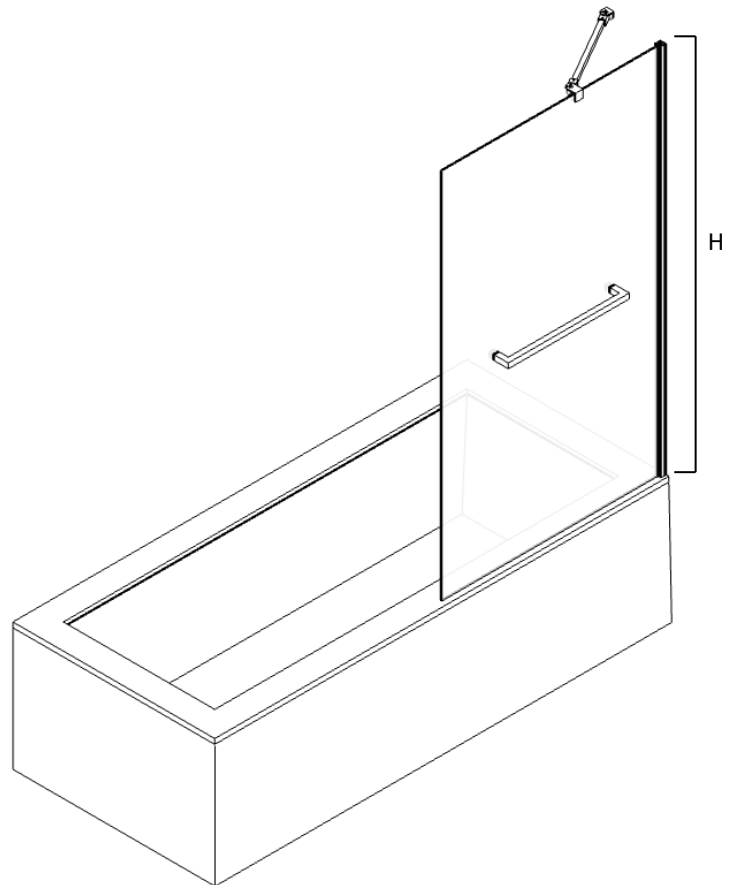

## Vannas sienas montāžas instrukcija

Инструкция по монтажу ванной стены

Bath screen installation instructions

1.		ALU-U-CON150	1
2.		SU45CH + SK2SET	1
3.		3,5X35 SK1SET	1
4.		DRdustHOR480	1
5.		Spacer_NOA	1
6.		6 mm Safety Glass + PROFILE	1