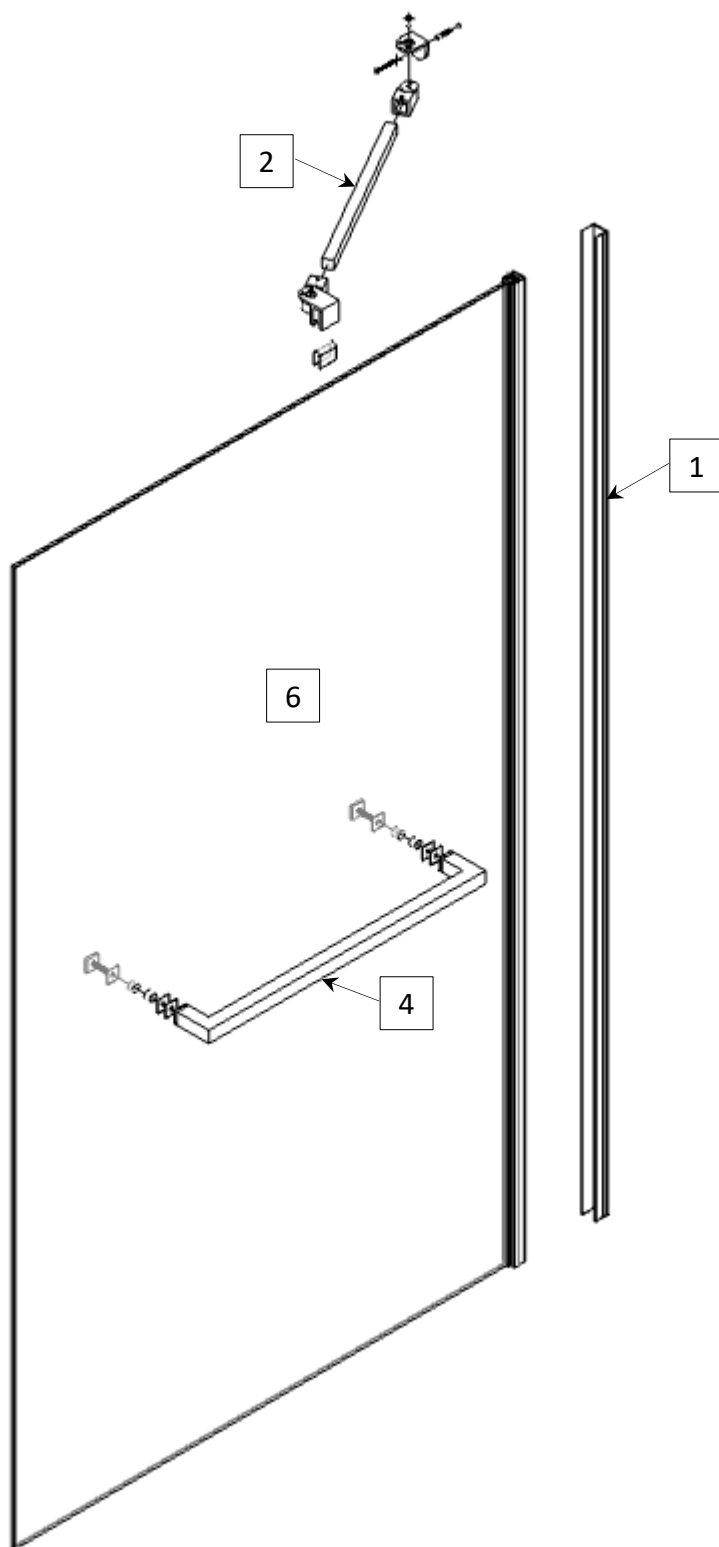

Uzmanību! Rūdīts stikls- rīkojieties uzmanīgi. Aizsargājiet stikla stūrus pret triecieniem.

Внимание! Закаленное стекло – будьте осторожны. Защищайте углы стекла от ударов.

Attention! Tempered glass - proceed with care. Protect the corners of the glass from impact.