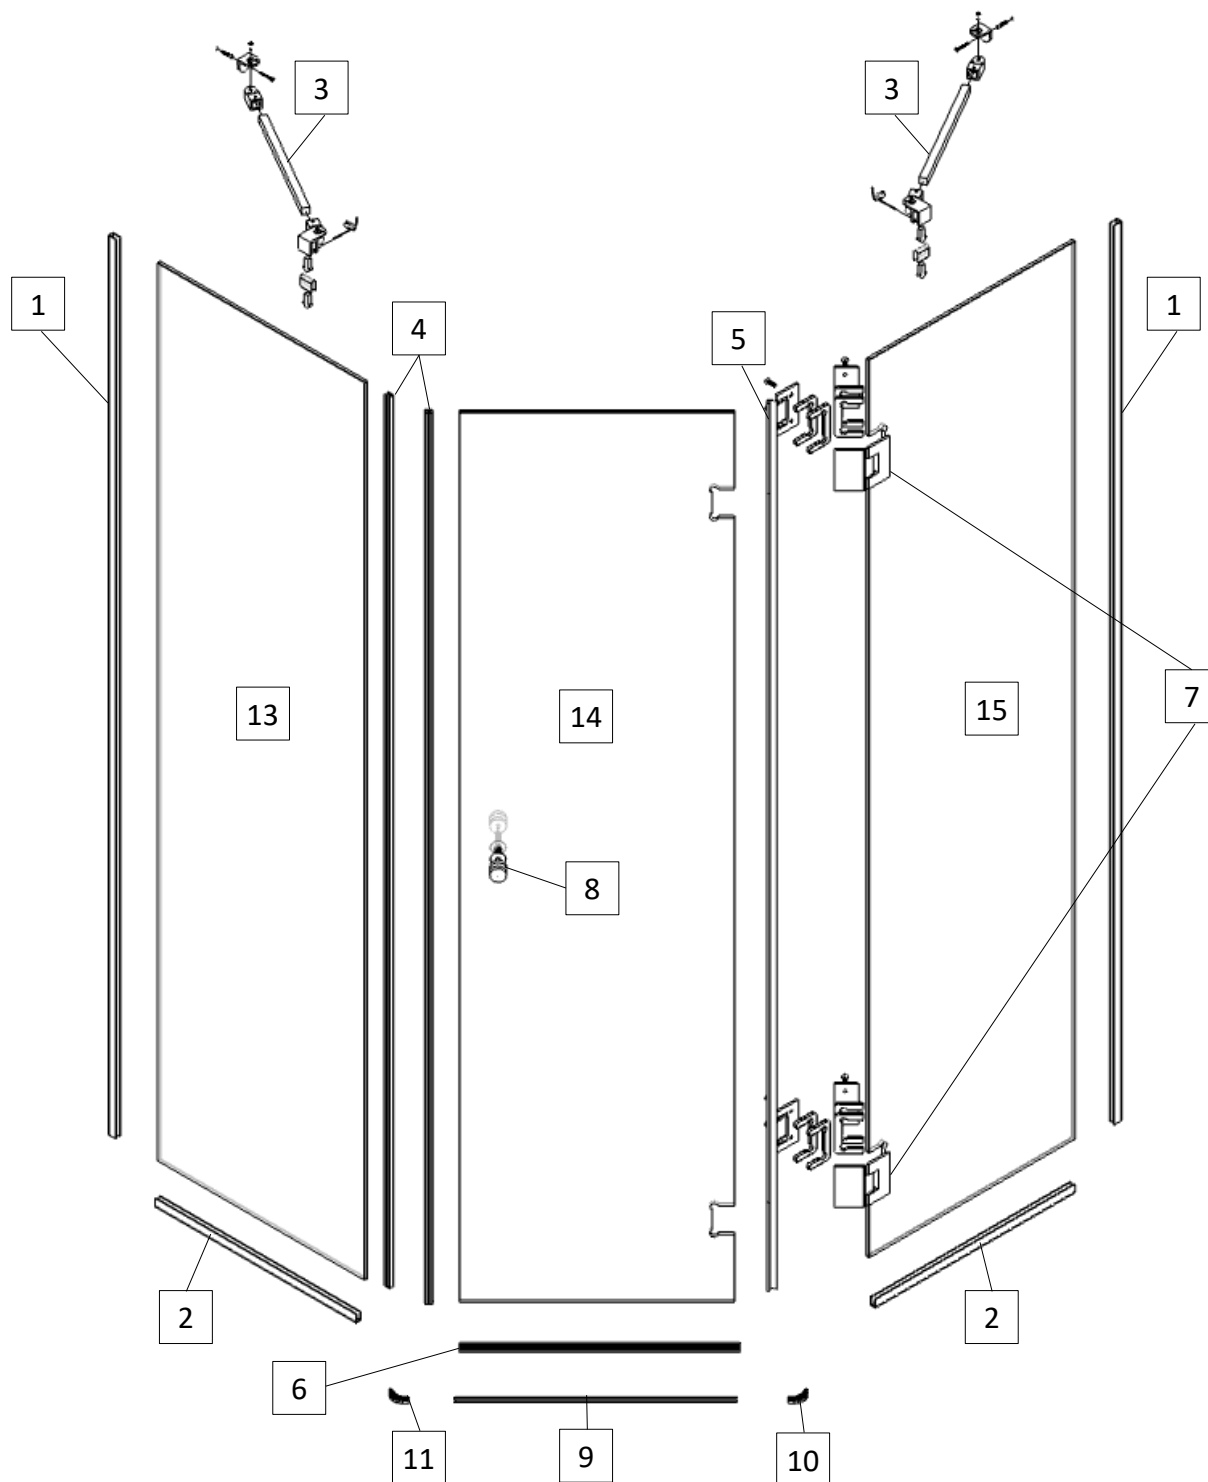

MONTAGNA

Uzmanību! Rūdīts stikls- rīkojieties uzmanīgi. Aizsargājiet stikla stūrus pret triecieniem.

Внимание! Закаленное стекло – будьте осторожны. Защищайте углы стекла от ударов.

Attention! Tempered glass - proceed with care. Protect the corners of the glass from impact.