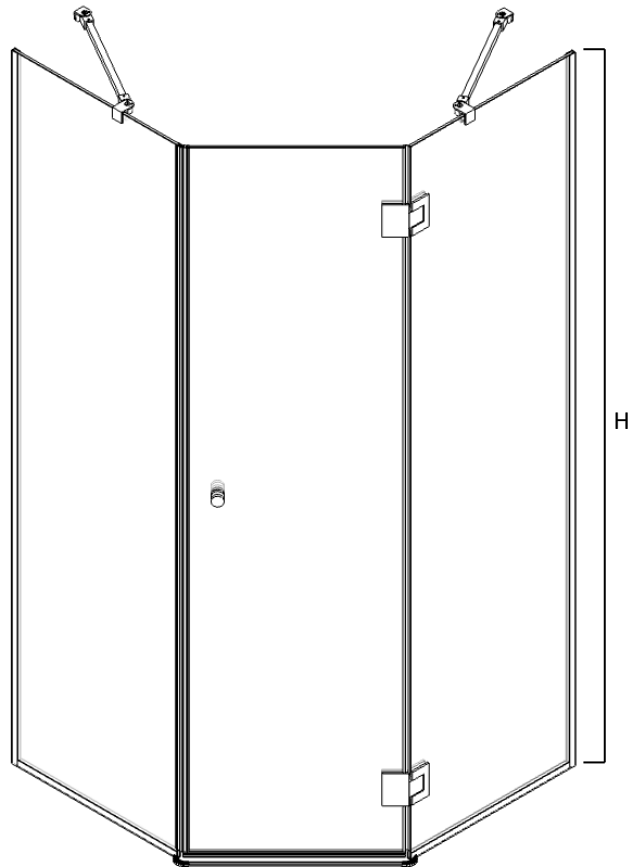

## Dušas kabīnes montāžas instrukcija

Инструкция по монтажу душевой кабины

Shower enclosure installation assembly

1.		PAL-01	2
2.		PAL-01B	2
3.		SU45CH + SK2SET1	2
4.		NLO-KP2908-8-2,5	1
5.		R1653308	1
6.		400211PS-013	1
7.		6802-135	2
8.		DR-CH32	1
9.		SC-10x15ST	1
10.		8536E6/EV5-135R	1
11.		8536E6/EV5-135L	1
12.		3,5x35 SK1SET; Ø 6	2
13.		8 mm Safety Glass	1
14.		8 mm Safety Glass	1
15.		8 mm Safety Glass	1

MONTAGNA	C (mm)	A (mm)	B (mm)	H (mm)
80x80MONT	790	490-495	425-430	1988
90x90MONT	890	490-495	525-530	1988
100x100MONT	990	590-595	555-560	1988
110x110MONT	1090	590-595	655-660	1988

# 1.A

MONTAGNA	P, mm	C, mm
80x80MONT	800 x 800	783
90x90MONT	900 x 900	883
100x100MONT	1000 x 1000	983
110x110MONT	1100 x 1100	1083

# 1.B

MONTAGNA	D, mm	S, mm
80x80MONT	800	800
90x90MONT	900	900
100x100MONT	1000	1000
110x110MONT	1100	1100