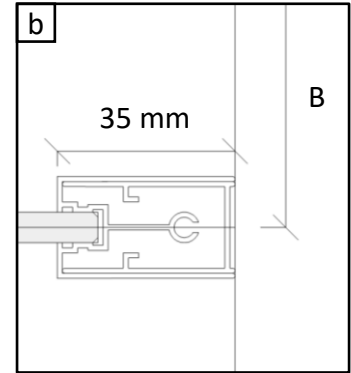

MILANA

Dušas kabīnes montāžas instrukcija

Инструкция по монтажу душевой двери

Shower door installation instructions

1.		SR4	2
2.		SR14	2
3.		SD3R	2
4.		SD3L	2
5.		SR8	4
6.		SD3L	4
7.		SR2KIT	2
8.		SR10	1
9.		SR12	2
10.		SR6	2
11.		SD7	4
12.		SR11	2
13.		3,5X35 SK1SET	2
14.		6 mm Safety Glass + PROFILE	2
15.		6 mm Safety Glass	2

MILANA	A (mm)	A1 (mm)	B (mm)	H (mm)
70X70MIL	690-710	380	370	2000
80X80MIL	790-810	450	420	2000
90X90MIL	890-910	520	470	2000
100X100MIL	980-1000 !!!	520	520	2000

Uzmanību! Rūdīts stikls- rīkojieties uzmanīgi. Aizsargājiet stikla stūrus pret triecieniem.

Внимание! Закаленное стекло – будьте осторожны. Защищайте углы стекла от ударов.

Attention! Tempered glass - proceed with care. Protect the corners of the glass from impact.

1.A

MILANA	P, mm	A, mm	C1, mm
70X70MIL	700 x 700	680	680
80X80MIL	800 x 800	780	780
90X90MIL	900 x 900	880	880
100X100MIL	1000 x 1000	980	980

1.B

MILANA	D	S
70X70MIL	680-700	680-700
80X80MIL	780-800	780-800
90X90MIL	880-900	880-900
100X100MIL	970-990 !!!	970-990 !!!