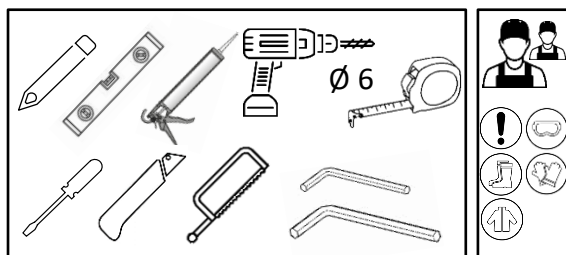

MILANA

Dušas kabīnes montāžas instrukcija

Инструкция по монтажу душевой двери

Shower door installation instructions

1.		SR4	2
2.		SR14	2
3.		SD3R	2
4.		SD3L	2
5.		SR8	4
6.		SD3L	4
7.		SR2KIT	2
8.		SR10	1
9.		SR12	2
10.		SR6	2
11.		SD7	4
12.		SR11	2
13.		3,5X35 SK1SET	2
14.		6 mm Safety Glass + PROFILE	2
15.		6 mm Safety Glass	2