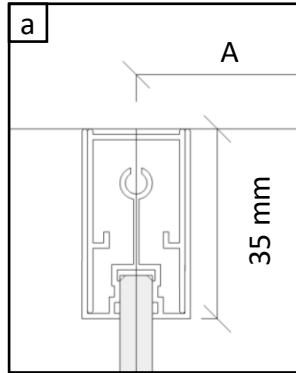

MILANA

Dušas kabīnes montāžas instrukcija

Инструкция по монтажу душевой двери

Shower door installation instructions

1.		SR4	2
2.		SR14	2
3.		SD3R	2
4.		SD3L	2
5.		SR8	4
6.		SD3L	4
7.		SR2KIT	2
8.		SR10	1
9.		SR12	2
10.		SR6	2
11.		SD7	4
12.		SR11	2
13.		3,5X35 SK1SET	2
14.		6 mm Safety Glass + PROFILE	2
15.		6 mm Safety Glass	2

MILANA	A (mm)	A1 (mm)	B (mm)	H (mm)
70X70MIL	690-710	380	370	2000
80X80MIL	790-810	450	420	2000
90X90MIL	890-910	520	470	2000
100X100MIL	980-1000 !!!	520	520	2000

Uzmanību! Rūdīts stikls- rīkojieties uzmanīgi. Aizsargājiet stikla stūrus pret triecieniem.

Внимание! Закаленное стекло – будьте осторожны. Защищайте углы стекла от ударов.

Attention! Tempered glass - proceed with care. Protect the corners of the glass from impact.

1.A

MILANA	P, mm	A, mm	C1, mm
70X70MIL	700 x 700	680	680
80X80MIL	800 x 800	780	780
90X90MIL	900 x 900	880	880
100X100MIL	1000 x 1000	980	980

1.B

MILANA	D	S
70X70MIL	680-700	680-700
80X80MIL	780-800	780-800
90X90MIL	880-900	880-900
100X100MIL	970-990 !!!	970-990 !!!