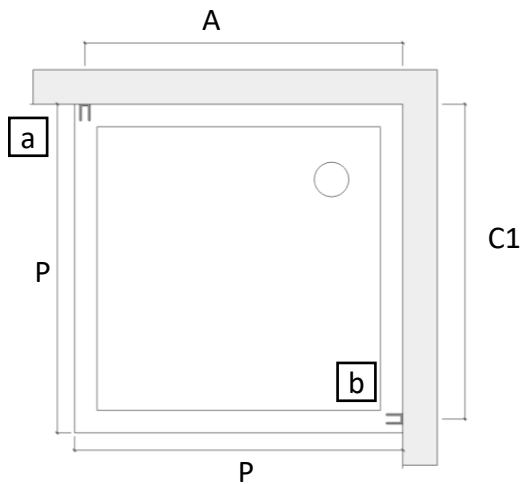

MILANA

Dušas kabīnes montāžas instrukcija

Инструкция по монтажу душевой двери

Shower door installation instructions

1.		SR4	2
2.		SR14	2
3.		SD3R	2
4.		SD3L	2
5.		SR8	4
6.		SD3L	4
7.		SR2KIT	2
8.		SR10	1
9.		SR12	2
10.		SR6	2
11.		SD7	4
12.		SR11	2
13.		3,5X35 SK1SET	2
14.		6 mm Safety Glass + PROFILE	2
15.		6 mm Safety Glass	2

MILANA	A (mm)	A1 (mm)	B (mm)	H (mm)
70X70MIL	690-710	380	370	2000
80X80MIL	790-810	450	420	2000
90X90MIL	890-910	520	470	2000
100X100MIL	980-1000 !!!	520	520	2000

Uzmanību! Rūdīts stikls- rīkojieties uzmanīgi. Aizsargājiet stikla stūrus pret triecieniem.

Внимание! Закаленное стекло – будьте осторожны. Защищайте углы стекла от ударов.

Attention! Tempered glass - proceed with care. Protect the corners of the glass from impact.

1.A

MILANA	P, mm	A, mm	C1, mm
70X70MIL	700 x 700	680	680
80X80MIL	800 x 800	780	780
90X90MIL	900 x 900	880	880
100X100MIL	1000 x 1000	980	980

1.B

MILANA	D	S
70X70MIL	680-700	680-700
80X80MIL	780-800	780-800
90X90MIL	880-900	880-900
100X100MIL	970-990 !!!	970-990 !!!