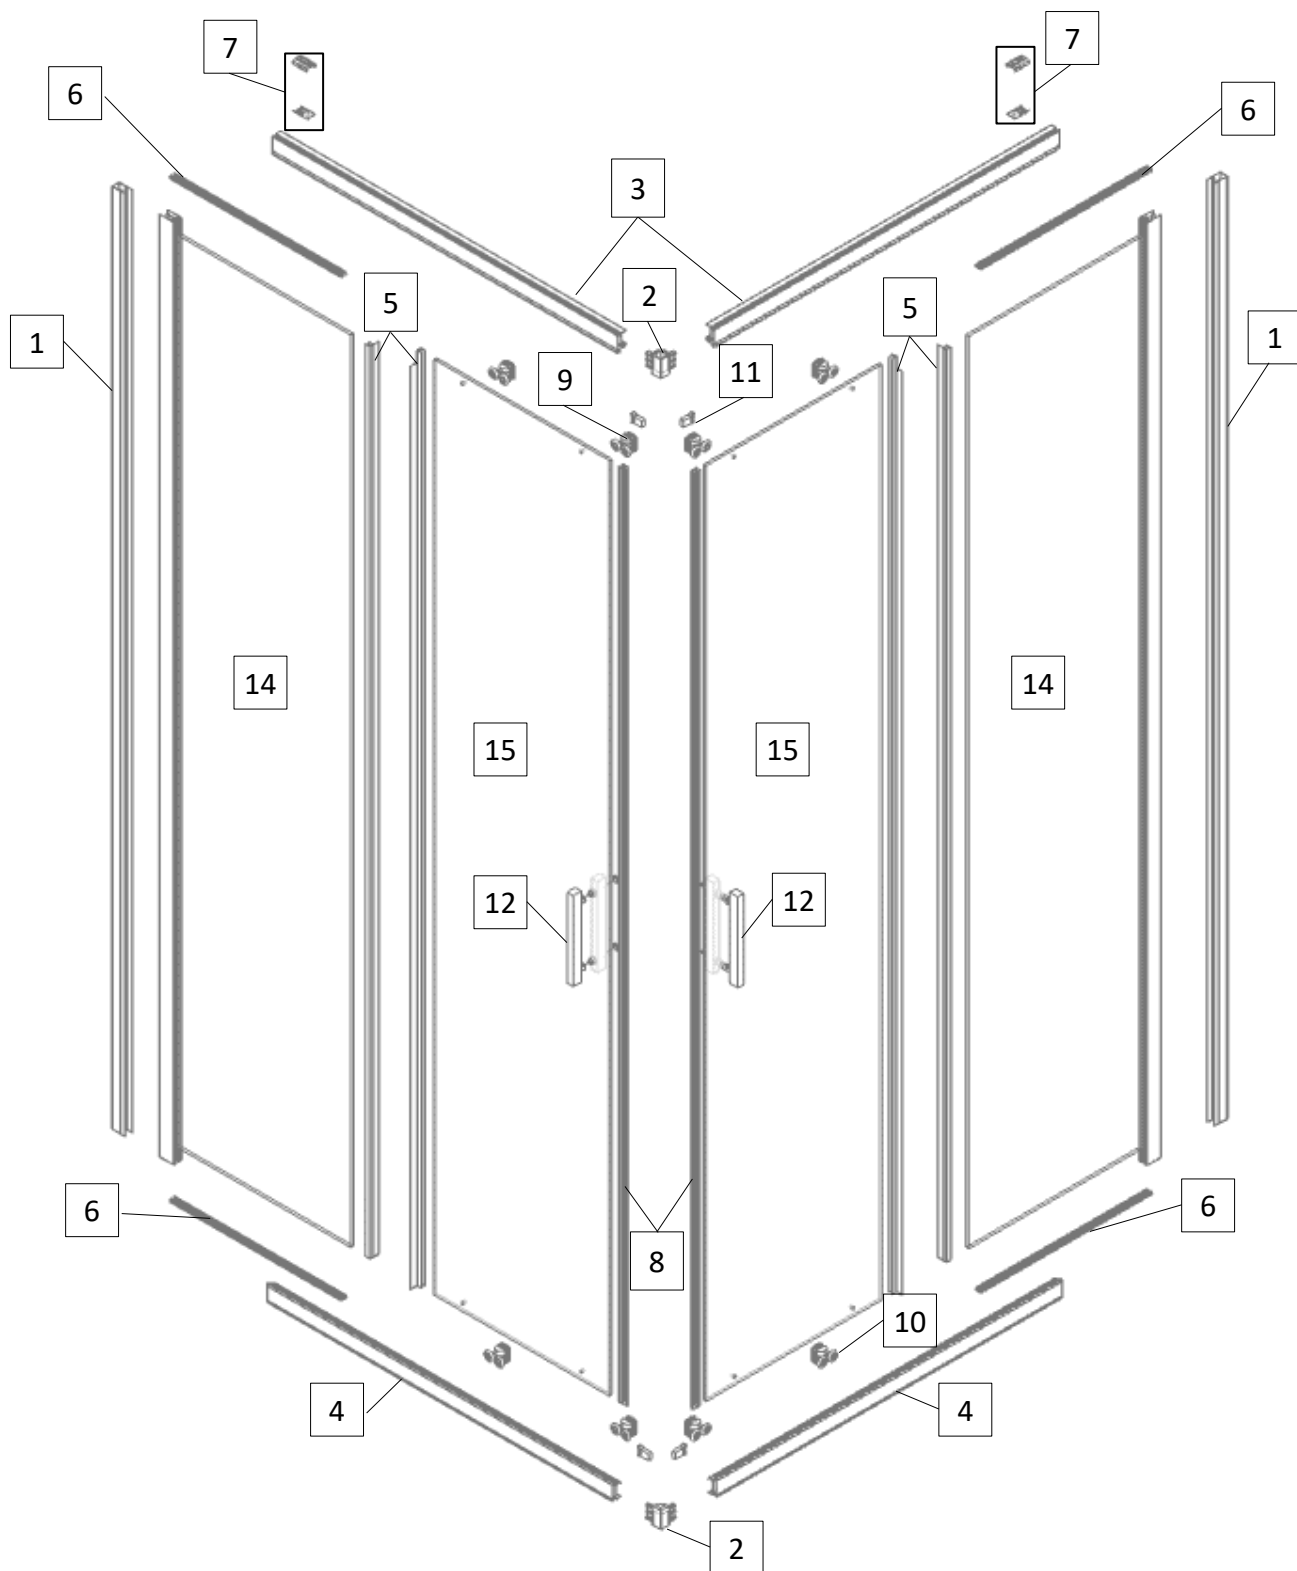

MILANA

Dušas kabīnes montāžas instrukcija

Инструкция по монтажу душевой двери

Shower door installation instructions

1.		SR4	2
2.		SR14	2
3.		SD3R	2
4.		SD3L	2
5.		SR8	4
6.		SD3L	4
7.		SR2KIT	2
8.		SR10	1
9.		SR12	2
10.		SR6	2
11.		SD7	4
12.		SR11	2
13.		3,5X35 SK1SET	2
14.		6 mm Safety Glass + PROFILE	2
15.		6 mm Safety Glass	2

MILANA	A (mm)	A1 (mm)	B (mm)	H (mm)
70X70MIL	690-710	380	370	2000
80X80MIL	790-810	450	420	2000
90X90MIL	890-910	520	470	2000
100X100MIL	980-1000 !!!	520	520	2000

Uzmanību! Rūdīts stikls- rīkojieties uzmanīgi. Aizsargājiet stikla stūrus pret triecieniem.

Внимание! Закаленное стекло – будьте осторожны. Защищайте углы стекла от ударов.

Attention! Tempered glass - proceed with care. Protect the corners of the glass from impact.

1.A

MILANA	P, mm	A, mm	C1, mm
70X70MIL	700 x 700	680	680
80X80MIL	800 x 800	780	780
90X90MIL	900 x 900	880	880
100X100MIL	1000 x 1000	980	980

1.B

MILANA	D	S
70X70MIL	680-700	680-700
80X80MIL	780-800	780-800
90X90MIL	880-900	880-900
100X100MIL	970-990 !!!	970-990 !!!