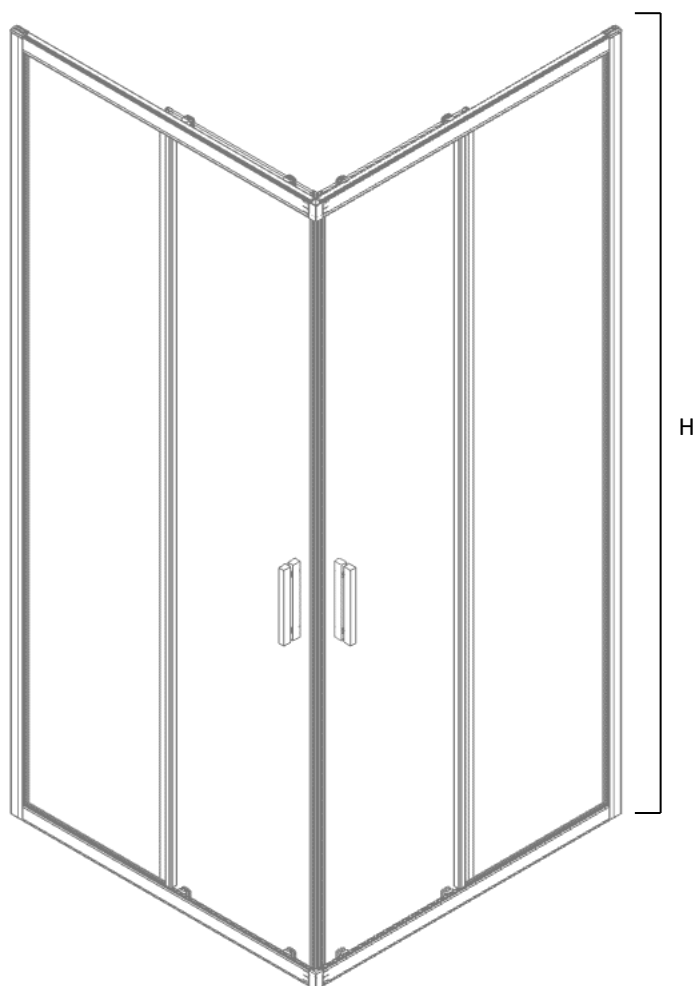

MILANA

Dušas kabīnes montāžas instrukcija

Инструкция по монтажу душевой двери

Shower door installation instructions

1.		SR4	2
2.		SR14	2
3.		SD3R	2
4.		SD3L	2
5.		SR8	4
6.		SD3L	4
7.		SR2KIT	2
8.		SR10	1
9.		SR12	2
10.		SR6	2
11.		SD7	4
12.		SR11	2
13.		3,5X35 SK1SET	2
14.		6 mm Safety Glass + PROFILE	2
15.		6 mm Safety Glass	2

MILANA	A (mm)	A1 (mm)	B (mm)	H (mm)
70X70MIL	690-710	380	370	2000
80X80MIL	790-810	450	420	2000
90X90MIL	890-910	520	470	2000
100X100MIL	980-1000 !!!	520	520	2000

Uzmanību! Rūdīts stikls- rīkojieties uzmanīgi. Aizsargājiet stikla stūrus pret triecieniem.

Внимание! Закаленное стекло – будьте осторожны. Защищайте углы стекла от ударов.

Attention! Tempered glass - proceed with care. Protect the corners of the glass from impact.

1.A

MILANA	P, mm	A, mm	C1, mm
70X70MIL	700 x 700	680	680
80X80MIL	800 x 800	780	780
90X90MIL	900 x 900	880	880
100X100MIL	1000 x 1000	980	980

1.B

MILANA	D	S
70X70MIL	680-700	680-700
80X80MIL	780-800	780-800
90X90MIL	880-900	880-900
100X100MIL	970-990 !!!	970-990 !!!