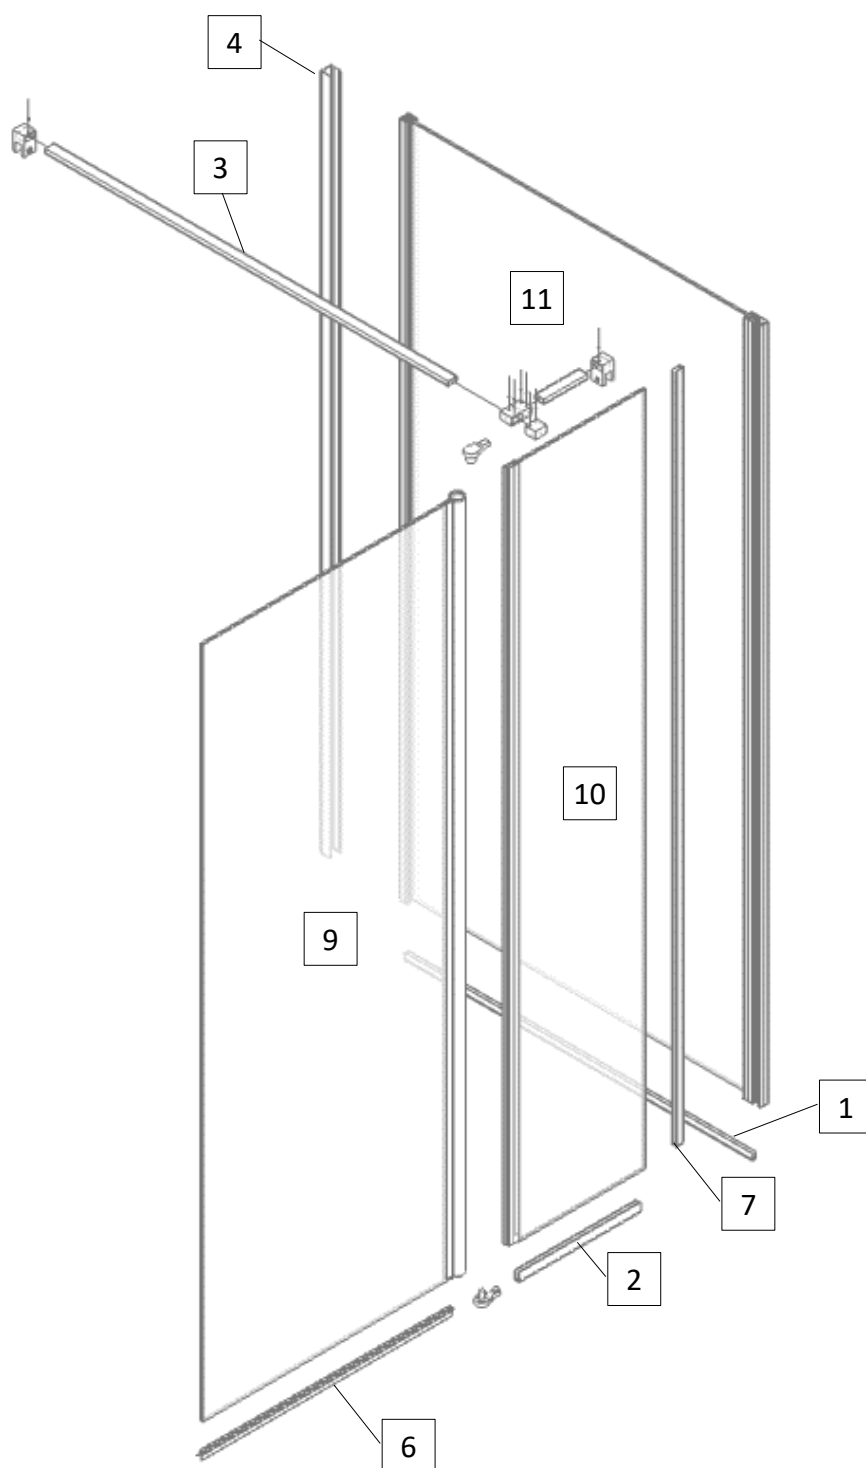

MERITA

Vannas sienas montāžas instrukcija

Инструкция по монтажу ванной стены

Bath screen installation instructions

1.		PAL-01B	1
2.		PAL-01B-2	1
3.		DZT1000CHR	1
4.		ALU-U-CON200	1
5.		Spacer_NOA	1
6.		400211PS-013	1
7.		2919-8-2SERE	1
8.		3,5X35 SK1SET	1
9.		6 mm Safety Glass + VIRA20CH	1
10.		6 mm Safety Glass + VIRA20CH	1
11.		6 mm Safety Glass	1

MERITA	A (mm)	H (mm)
70MER	360-370	1500
80MER	460-470	1500
90MER	560-570	1500
100MER	660-670	1500
110MER	760-770	1500
120MER	860-870	1500

LEFT

RIGHT

Uzmanību! Rūdīts stikls- rīkojieties uzmanīgi. Aizsargājiet stikla stūrus pret triecieniem.