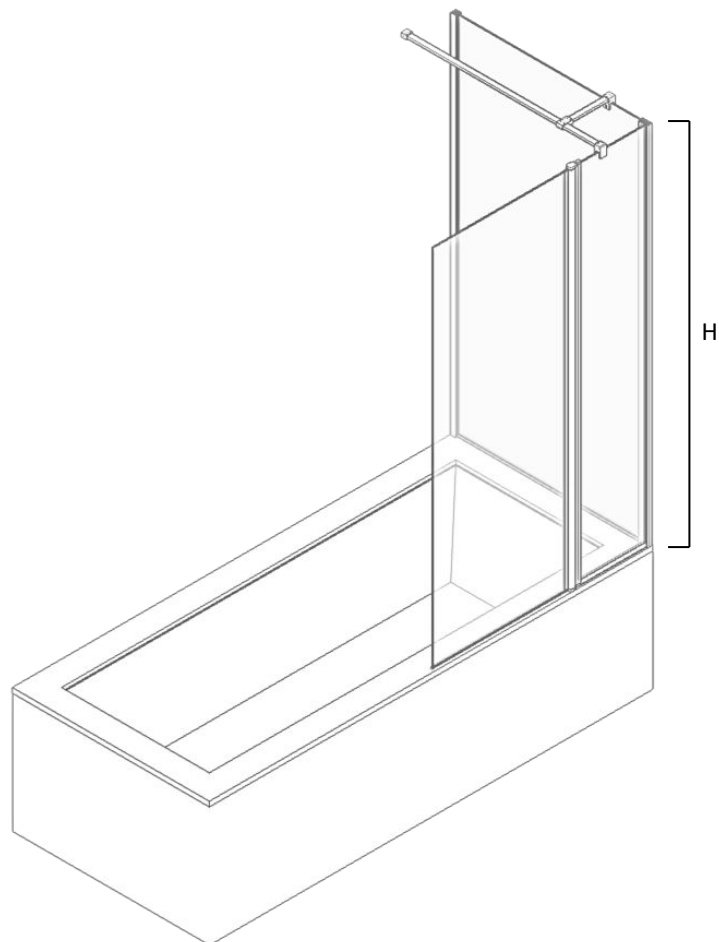

MERITA

Vannas sienas montāžas instrukcija

Инструкция по монтажу ванной стены

Bath screen installation instructions

1.		PAL-01B	1
2.		PAL-01B-2	1
3.		DZT1000CHR	1
4.		ALU-U-CON200	1
5.		Spacer_NOA	1
6.		400211PS-013	1
7.		2919-8-2SERE	1
8.		3,5X35 SK1SET	1
9.		6 mm Safety Glass + VIRA20CH	1
10.		6 mm Safety Glass + VIRA20CH	1
11.		6 mm Safety Glass	1

MERITA	A (mm)	H (mm)
70MER	360-370	1500
80MER	460-470	1500
90MER	560-570	1500
100MER	660-670	1500
110MER	760-770	1500
120MER	860-870	1500

LEFT

RIGHT

Uzmanību! Rūdīts stikls- rīkojieties uzmanīgi. Aizsargājiet stikla stūrus pret triecieniem.