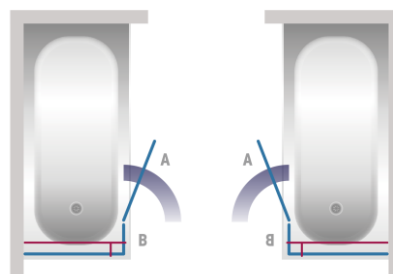

MERITA

Vannas sienas montāžas instrukcija

Инструкция по монтажу ванной стены

Bath screen installation instructions

1.		PAL-01B	1
2.		PAL-01B-2	1
3.		DZT1000CHR	1
4.		ALU-U-CON200	1
5.		Spacer_NOA	1
6.		400211PS-013	1
7.		2919-8-2SERE	1
8.		3,5X35 SK1SET	1
9.		6 mm Safety Glass + VIRA20CH	1
10.		6 mm Safety Glass + VIRA20CH	1
11.		6 mm Safety Glass	1

MERITA	A (mm)	H (mm)
70MER	360-370	1500
80MER	460-470	1500
90MER	560-570	1500
100MER	660-670	1500
110MER	760-770	1500
120MER	860-870	1500

LEFT

RIGHT

Uzmanību! Rūdīts stikls- rīkojieties uzmanīgi. Aizsargājiet stikla stūrus pret triecieniem.