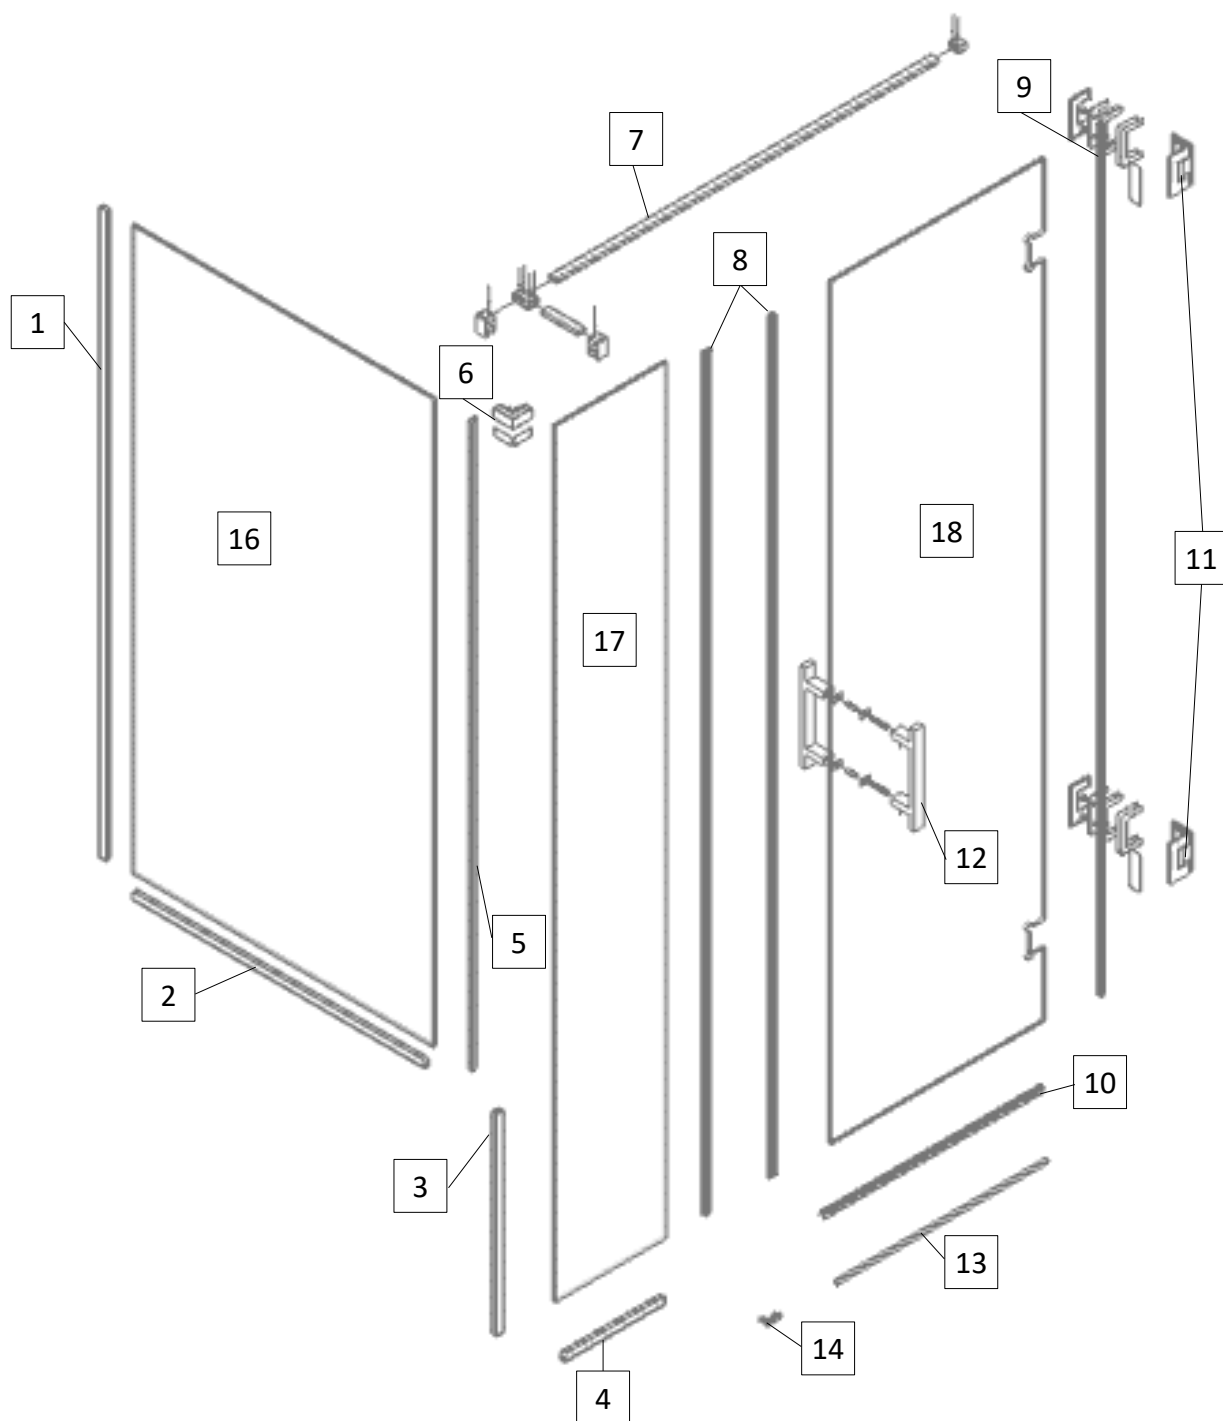

Uzmanību! Rūdīts stikls- rīkojieties uzmanīgi. Aizsargājiet stikla stūrus pret triecieniem.

Внимание! Закаленное стекло – будьте осторожны. Защищайте углы стекла от ударов.

Attention! Tempered glass - proceed with care. Protect the corners of the glass from impact.