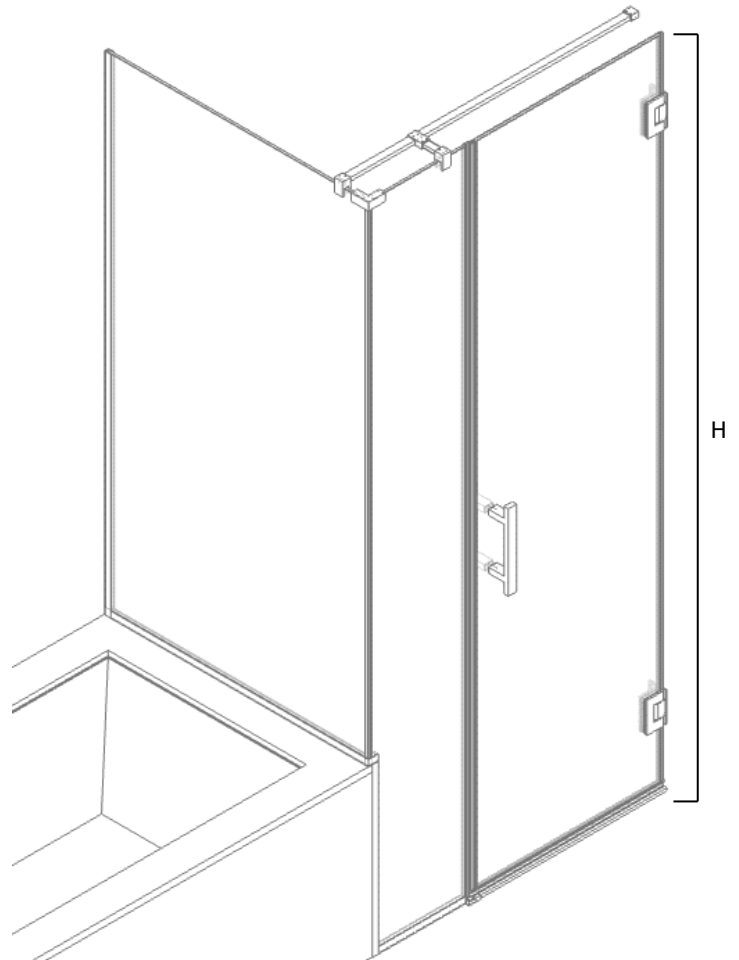

## Dušas kabīnes montāžas instrukcija

Инструкция по монтажу душевой кабины

Shower enclosure installation assembly

1.		PAL-01	1
2.		PAL-01B	1
3.		PAL-01B-2	1
4.		PAL-01B-3	1
5.		BB 52 135 19	1
6.		NLO-KP-2960	1
7.		DZT1000CHR + SK2SET2	1
8.		MF-42/8-ER	1
9.		40021PS - 009	1
10.		400211PS-013	1
11.		WGLA6801CP+SK3SET1	2
12.		NLO-ZD-2858	1
13.		SC-ALU8X9NEW	1
14.R		SC-SL-UZL180L	1
14.L		SC-SL-UZL180R	1
15.		3,5x35 SK1SET; Ø 6	1
16.		8 mm Safety Glass	1
17.		8 mm Safety Glass	1
18.		8 mm Safety Glass	1

MARSELA	A+B (mm)	C (mm)	H (mm)
80x80MARS	797-802	782-785	1988
90x90MARS	897-902	882-885	1988
100x100MARS	997-1002	982-985	1988
110x110MARS	1097-1102	1082-1085	1988
120x120MARS	1197-1202	1182-1185	1988
120x80MARS	1197-1202	782-785	1988
120x90MARS	1197-1202	882-885	1988