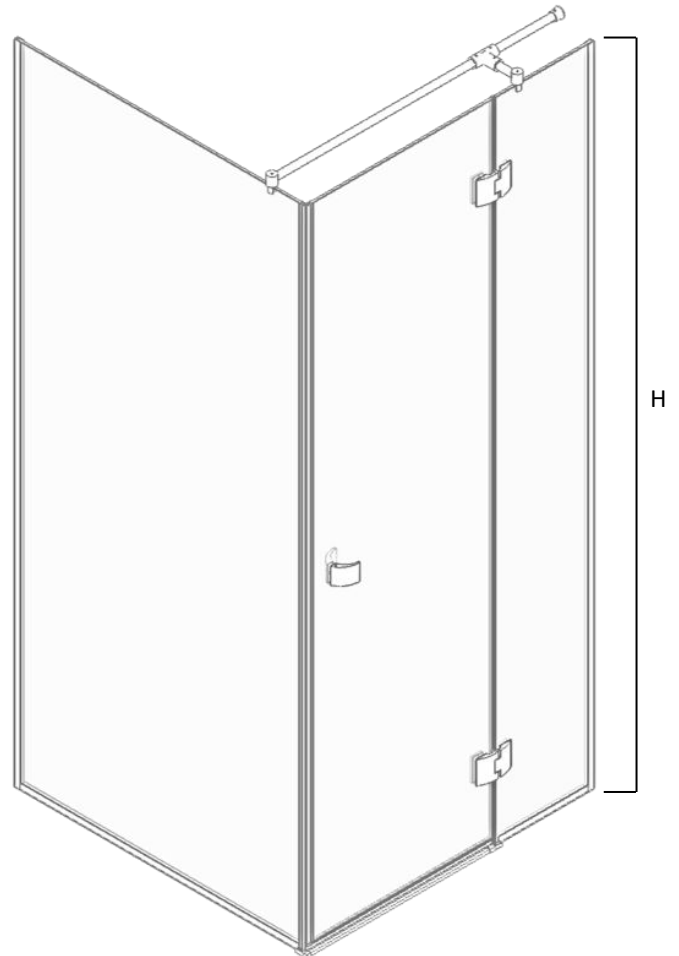

MARIKA

Dušas kabīnes montāžas instrukcija

Инструкция по монтажу душевой кабины

Shower enclosure installation assembly

1.		PAL-01	2
2.		PAL-01B	1
3.		PAL-01B_2	1
4.		DZT1000CHRD19	1
5.		MF-42/8-ER	1
6.		R1653308	1
7.		400211PS-013	1
8.		SSPBH-772	2
9.		PSDK-05	1
10.		SC-ALU8X9NEW	1
11.		SC-SL-UZL180R/L	1
12.		SC-SL-UZL90L/R	1
13.		3,5x35 SK1SET; Ø 6	2
14.		8 mm Safety Glass	1
15.		8 mm Safety Glass	1
16.		8 mm Safety Glass	1

MARIKA	A + B (mm)	C (mm)	H (mm)
80X80MAR	794-800	787-792	1988
90X90MAR	894-900	887-892	1988
100X100MAR	994-1000	987-992	1988
110X110MAR	1094-1100	1087-1092	1988
120X120MAR	1194-1200	1187-1192	1988
120X80MAR	1194-1200	787-792	1988
120X90MAR	1194-1200	887-892	1988

1.A

MARIKA	P, mm	A+B1	C1, mm
80X80MAR	800 x 800	788	783
90X90MAR	900 x 900	888	883
100X100MAR	1000 x 1000	988	983
110X110MAR	1100 x 1100	1088	1083
120X120MAR	1200 x 1200	1188	1183
120X80MAR	1200 x 800	1188	1183
120X90MAR	1200 x 900	1188	1183

1.B

MARIKA	D	S
80X80MAR	800	800
90X90MAR	900	900
100X100MAR	1000	1000
110X110MAR	1100	1100
120X120MAR	1200	1200
120X80MAR	1200	800
120X90MAR	1200	900