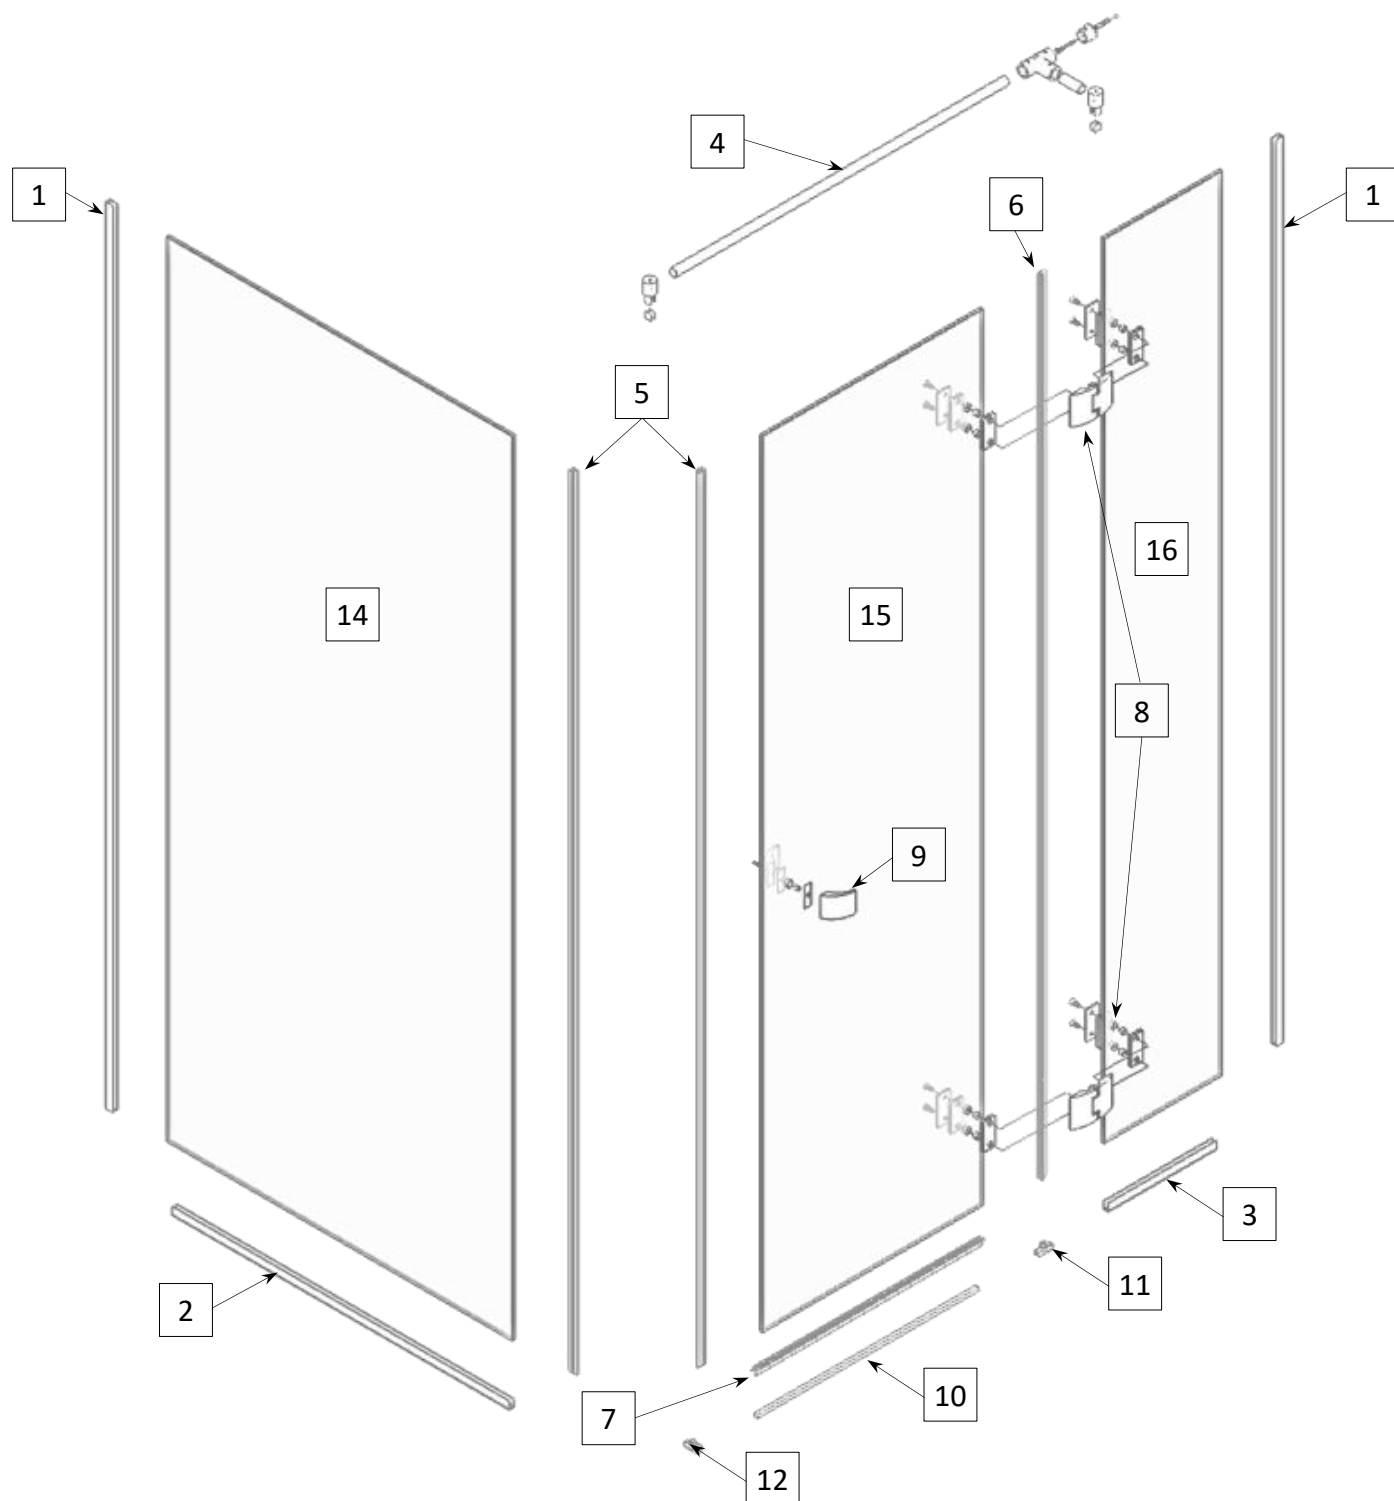

Uzmanību! Rūdīts stikls- rīkojieties uzmanīgi. Aizsargājiet stikla stūrus pret triecieniem.

Внимание! Закаленное стекло – будьте осторожны. Защищайте углы стекла от ударов.

Attention! Tempered glass - proceed with care. Protect the corners of the glass from impact.