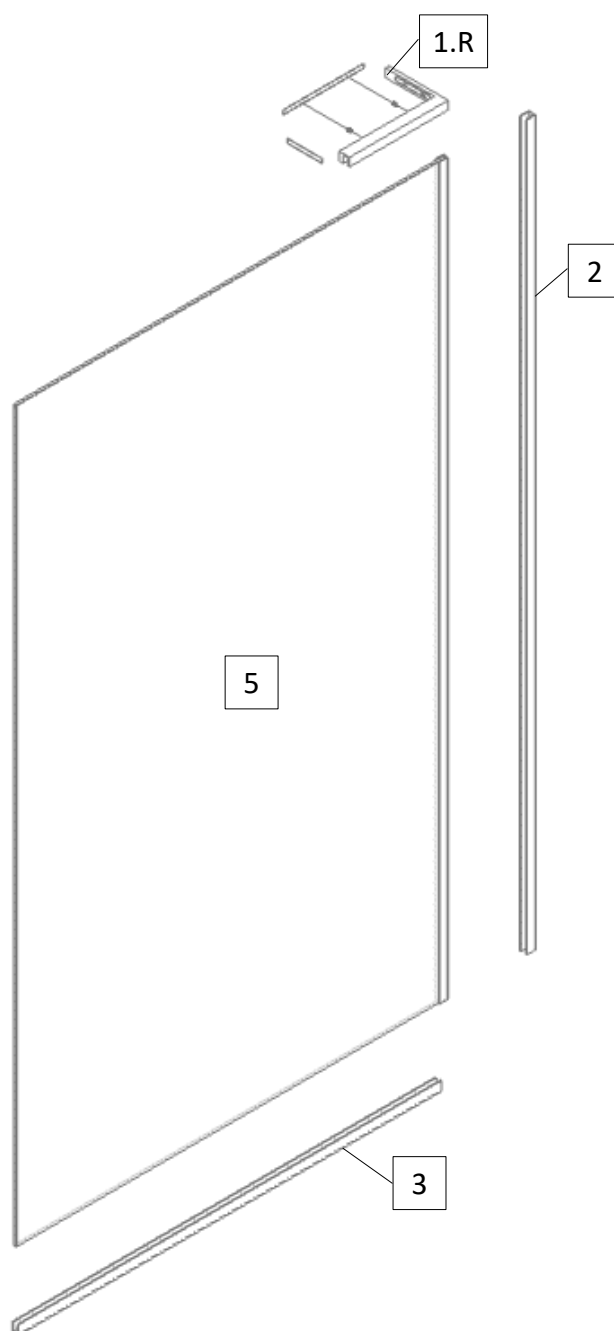

## Vannas sienas montāžas instrukcija

Инструкция по монтажу ванной стены

Bath screen installation instructions

1.R		SU45CH + SK2SET L	1
1.L		SU45CH + SK2SET R	1
2.		PAL-01	1
3.		PAL-01B	1
4.		3,5X35 SK1SET	1
5.		6 mm Safety Glass	1

MYA	A+B (mm)	H1	H (mm)
70MYA	695-703	1480	1485
80MYA	795-803	1480	1485
90MYA	895-903	1480	1485
100MYA	995-1003	1480	1485
110MYA	1055-1070	1480	1485
120MYA	1155-1170	1480	1485

LEFT

RIGHT

**Uzmanību!** Rūdīts stikls- rīkojieties uzmanīgi. Aizsargājiet stikla stūrus pret triecieniem.