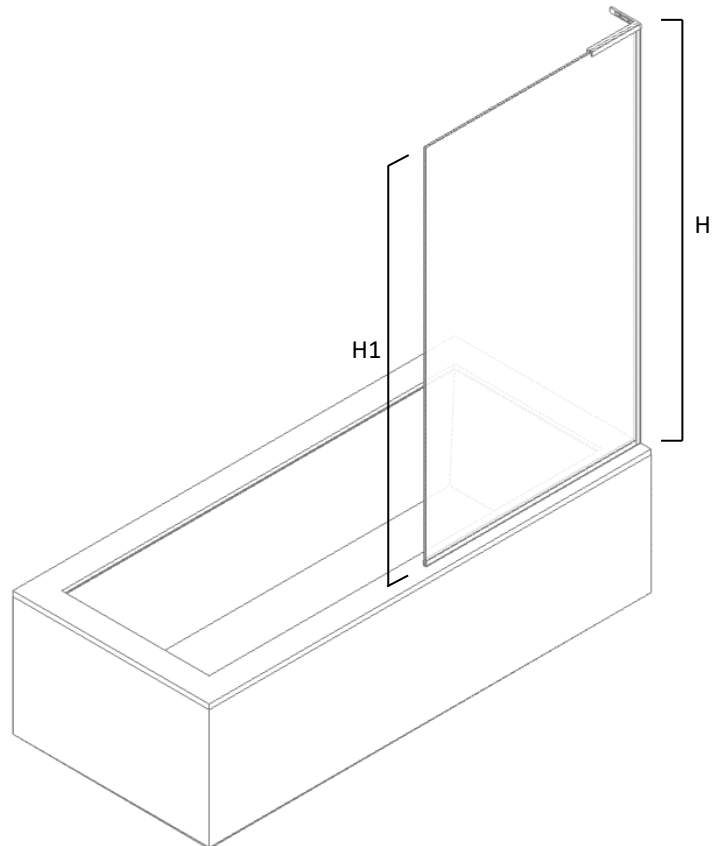

## Vannas sienas montāžas instrukcija

Инструкция по монтажу ванной стены

Bath screen installation instructions

1.R		SU45CH + SK2SET L	1
1.L		SU45CH + SK2SET R	1
2.		PAL-01	1
3.		PAL-01B	1
4.		3,5X35 SK1SET	1
5.		6 mm Safety Glass	1