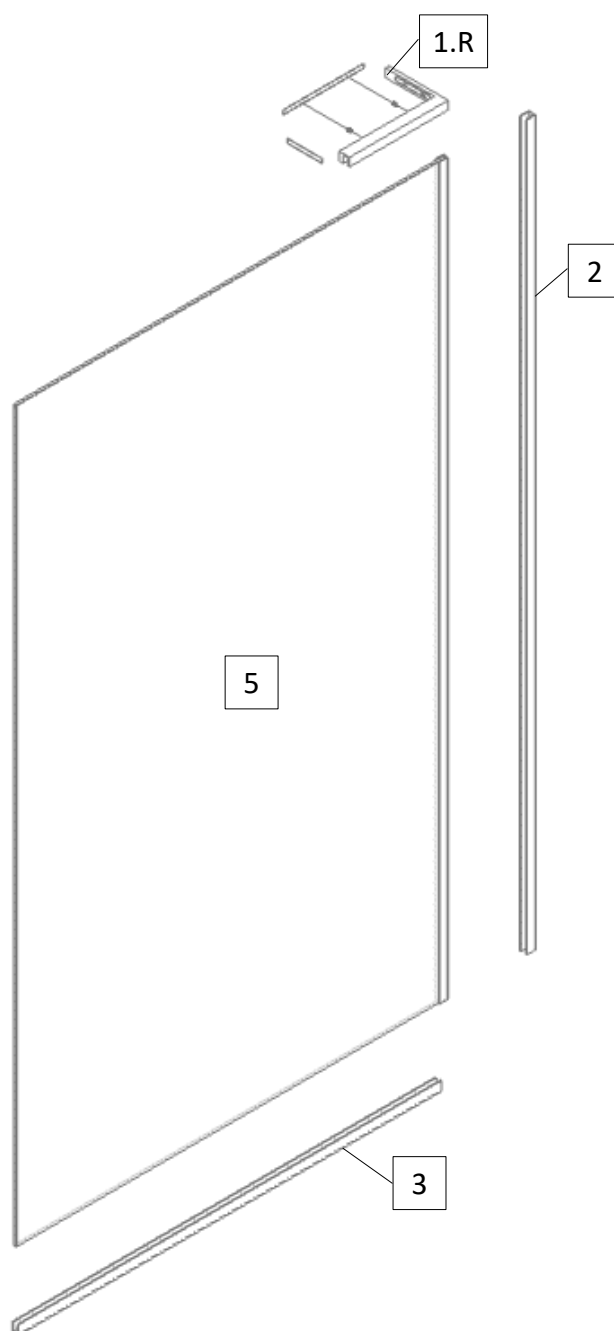

MYA GOLD

Vannas sienas montāžas instrukcija

Инструкция по монтажу ванной стены

Bath screen installation instructions

1.R		SU45CH + SK2SET L	1
1.L		SU45CH + SK2SET R	1
2.		PAL-01	1
3.		PAL-01B	1
4.		3,5X35 SK1SET	1
5.		6 mm Safety Glass	1

MYA GOLD	A+B (mm)	H1	H (mm)
70MYA_G	695-703	1480	1485
80MYA_G	795-803	1480	1485
90MYA_G	895-903	1480	1485
100MYA_G	995-1003	1480	1485
110MYA_G	1055-1070	1480	1485
120MYA_G	1155-1170	1480	1485

LEFT

RIGHT