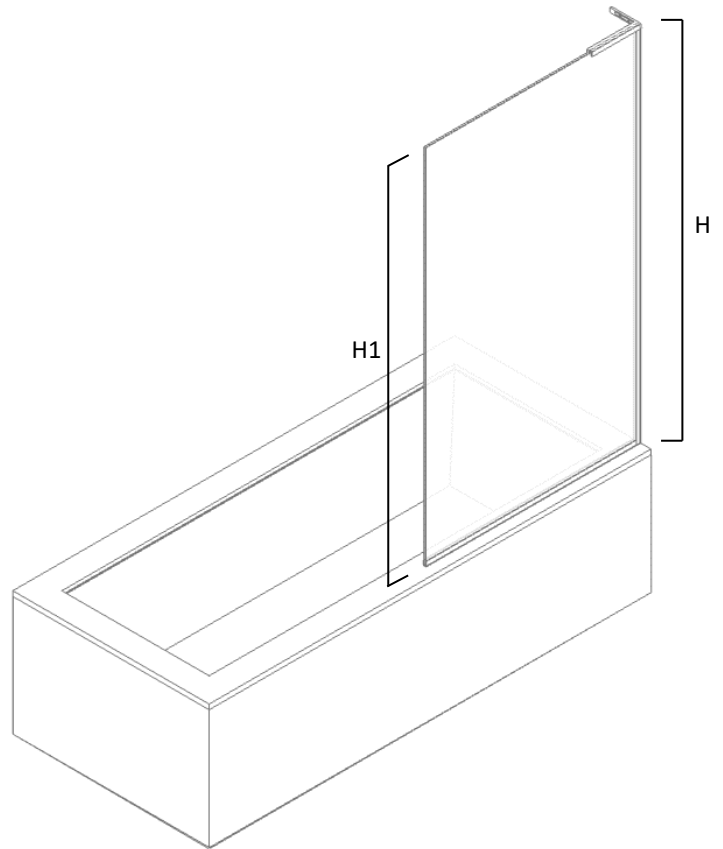

MYA GOLD

Vannas sienas montāžas instrukcija

Инструкция по монтажу ванной стены

Bath screen installation instructions

1.R		SU45CH + SK2SET L	1
1.L		SU45CH + SK2SET R	1
2.		PAL-01	1
3.		PAL-01B	1
4.		3,5X35 SK1SET	1
5.		6 mm Safety Glass	1

MYA GOLD	A+B (mm)	H1	H (mm)
70MYA_G	695-703	1480	1485
80MYA_G	795-803	1480	1485
90MYA_G	895-903	1480	1485
100MYA_G	995-1003	1480	1485
110MYA_G	1055-1070	1480	1485
120MYA_G	1155-1170	1480	1485

LEFT

RIGHT