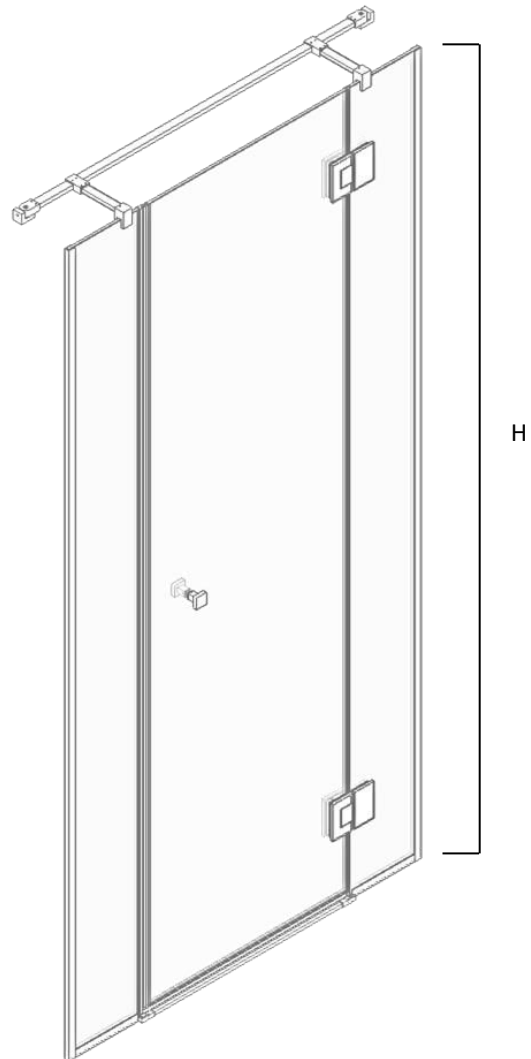

LUISA KVADRO

Dušas durvju montāžas instrukcija

Инструкция по монтажу душевой двери

Shower door installation instructions

1.		PAL-01	2
2.		PAL-01B	2
3.		TI200LU1+ SK2SET1	1
4.		MF-42/8-ER	2
5.		R1653308	1
6.		400211PS-013	1
7.		SC-ALU8X9NEW	1
8.		SC-SL-UZL180R	1
9.		SC-SL-UZL180L	1
10.		OSH-OFS2CP	2
11.		KVADRO30CH	1
12.		3,5x35 SK1SET; Ø 6	2
13.		8 mm Safety Glass	1
14.		8 mm Safety Glass	1
15.		8 mm Safety Glass	1

LUISA KVADRO	A + BB (mm)	B (mm)	H (mm)
80LUI_K	798-803	150/150	1988
90LUI_K	898-903	200/200	1988
100LUI_K	998-1003	200/200	1988
110LUI_K	1098-1103	200/200	1988
120LUI_K	1198-1203	250/250	1988
130LUI_K	1298-1303	300/300	1988
140LUI_K	1398-1403	350/350	1988