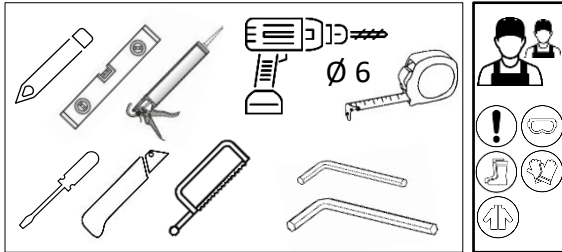

LUISA KVADRO

Dušas durvju montāžas instrukcija

Инструкция по монтажу душевой двери

Shower door installation instructions

1.		PAL-01	2
2.		PAL-01B	2
3.		TI200LU1+ SK2SET1	1
4.		MF-42/8-ER	2
5.		R1653308	1
6.		400211PS-013	1
7.		SC-ALU8X9NEW	1
8.		SC-SL-UZL180R	1
9.		SC-SL-UZL180L	1
10.		OSH-OFS2CP	2
11.		KVADRO30CH	1
12.		3,5x35 SK1SET; Ø 6	2
13.		8 mm Safety Glass	1
14.		8 mm Safety Glass	1
15.		8 mm Safety Glass	1