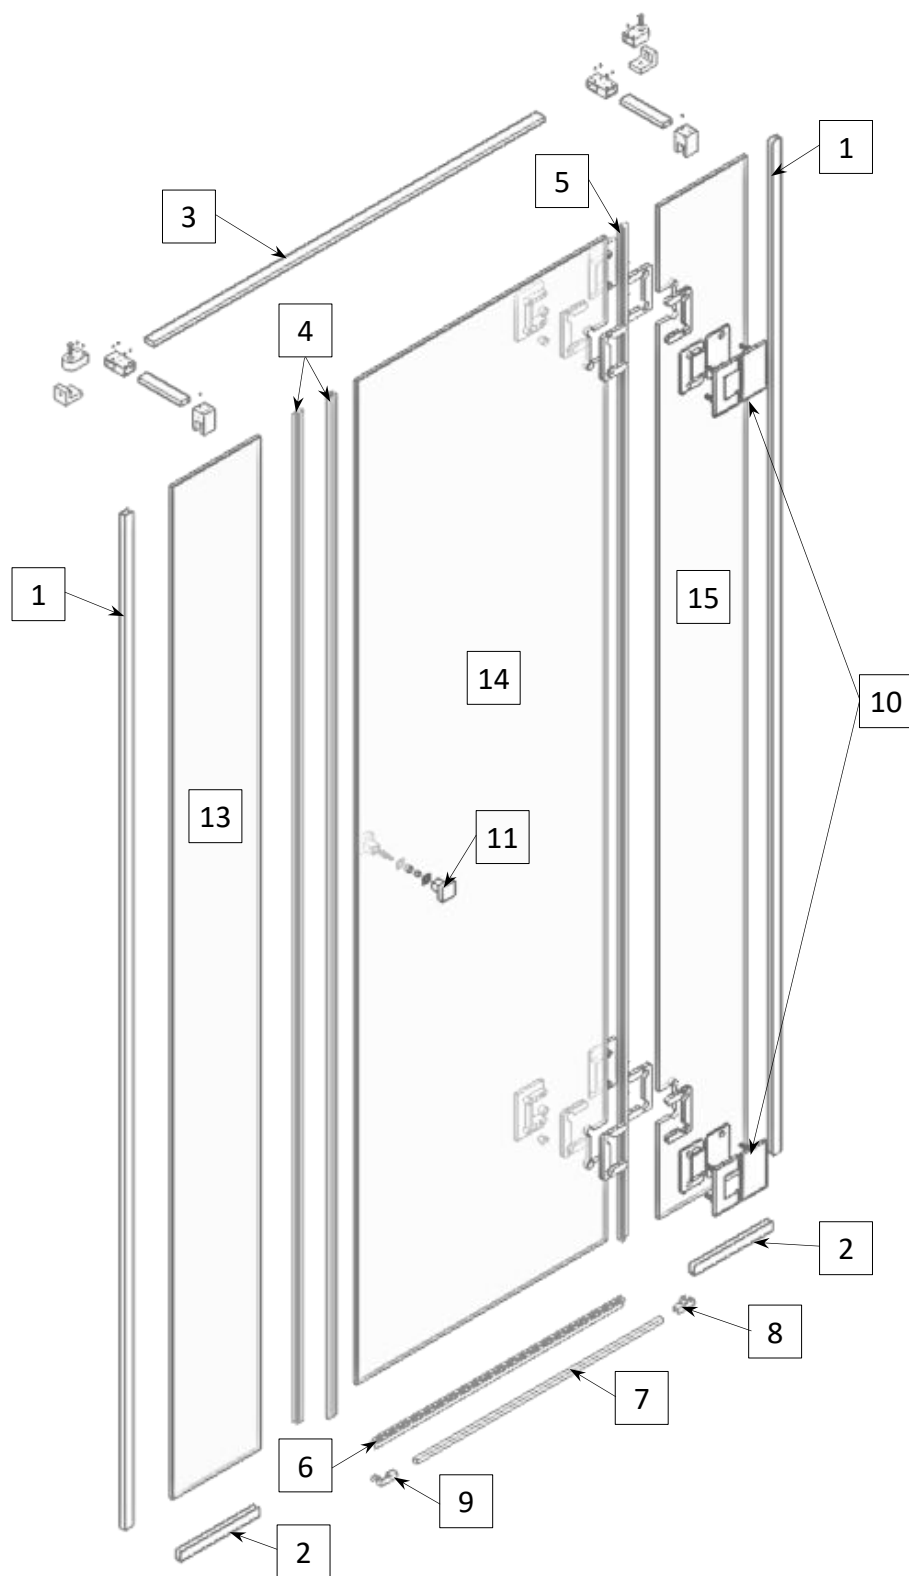

LUISA KVADRO

Uzmanību! Rūdīts stikls- rīkojieties uzmanīgi. Aizsargājiet stikla stūrus pret triecieniem.

Внимание! Закаленное стекло – будьте осторожны. Защищайте углы стекла от ударов.

Attention! Tempered glass - proceed with care. Protect the corners of the glass from impact.