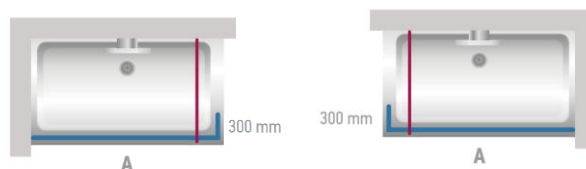

LUANA

Dušas sienas montāžas instrukcija

Инструкция по монтажу душевой стены

Shower wall installation instructions

1.		PAL-01	1
2.		PAL-01B	1
3.		R1653308	1
4.		DZT100CHR10X 20 + SK2SET 1	1
5.		3,5x35 SK1SET Ø 6	1
6.		8 mm Safety Glass	1
7.		6 mm Safety Glass +VIRA20CH	1

LUANA	A (mm)	H (mm)	H1 (mm)
80LUA	788-793	1988	1973
90LUA	888-893	1988	1973
100LUA	988-993	1988	1973
110LUA	1088-1093	1988	1973
120LUA	1188-1193	1988	1973

LEFT

RIGHT

Uzmanību! Rūdīts stikls- rīkojieties uzmanīgi. Aizsargājiet stikla stūrus pret triecieniem.