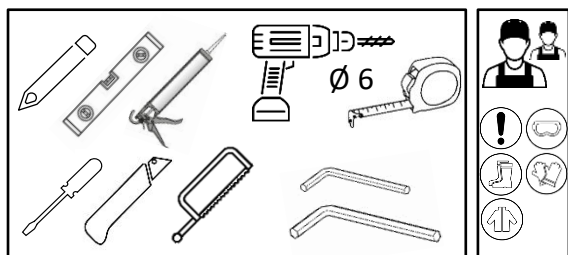

LUANA

Dušas sienas montāžas instrukcija

Инструкция по монтажу душевой стены

Shower wall installation instructions

1.		PAL-01	1
2.		PAL-01B	1
3.		R1653308	1
4.		DZT100CHR10X 20 + SK2SET 1	1
5.		3,5x35 SK1SET Ø 6	1
6.		8 mm Safety Glass	1
7.		6 mm Safety Glass +VIRA20CH	1

LUANA	A (mm)	H (mm)	H1 (mm)
80LUA	788-793	1988	1973
90LUA	888-893	1988	1973
100LUA	988-993	1988	1973
110LUA	1088-1093	1988	1973
120LUA	1188-1193	1988	1973

LEFT

RIGHT

Uzmanību! Rūdīts stikls- rīkojieties uzmanīgi. Aizsargājiet stikla stūrus pret triecieniem.