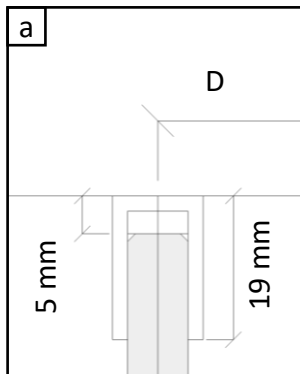

1.B

LUANA	S
80LUA	800
90LUA	900
100LUA	1000
110LUA	1100
120LUA	1200