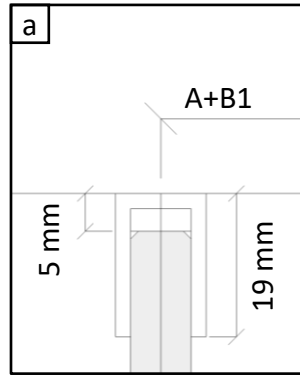

1.A

LUANA	C1
80LUA	783
90LUA	883
100LUA	983
110LUA	1083
120LUA	1183