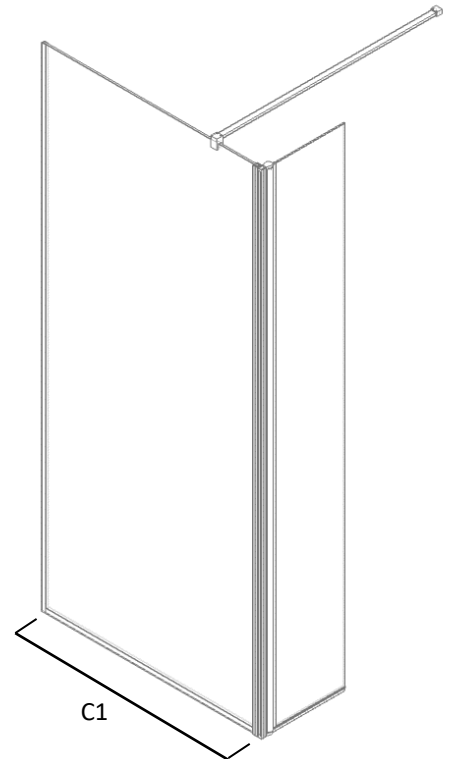

1.A

LUANA	C1
80LUA	783
90LUA	883
100LUA	983
110LUA	1083
120LUA	1183