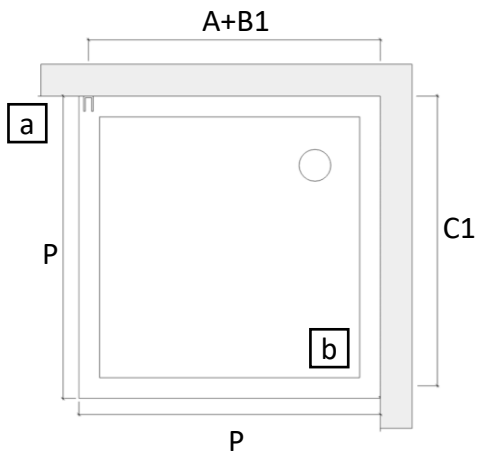

1.A

LUANA	C1
80LUA	783
90LUA	883
100LUA	983
110LUA	1083
120LUA	1183