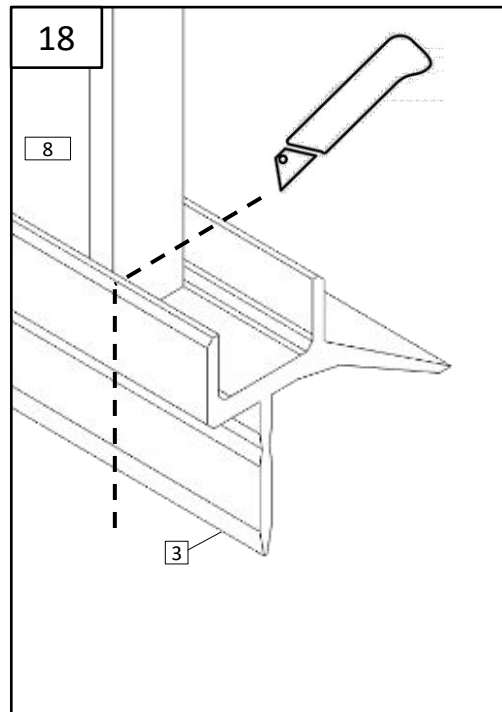

LUANA

Dušas sienas montāžas instrukcija

Инструкция по монтажу душевой стены

Shower wall installation instructions

1.		PAL-01	1
2.		PAL-01B	1
3.		R1653308	1
4.		DZT100CHR10X 20 + SK2SET 1	1
5.		3,5x35 SK1SET Ø 6	1
6.		8 mm Safety Glass	1
7.		6 mm Safety Glass +VIRA20CH	1

1.B

LUANA	S
80LUA	800
90LUA	900
100LUA	1000
110LUA	1100
120LUA	1200

19

24 h