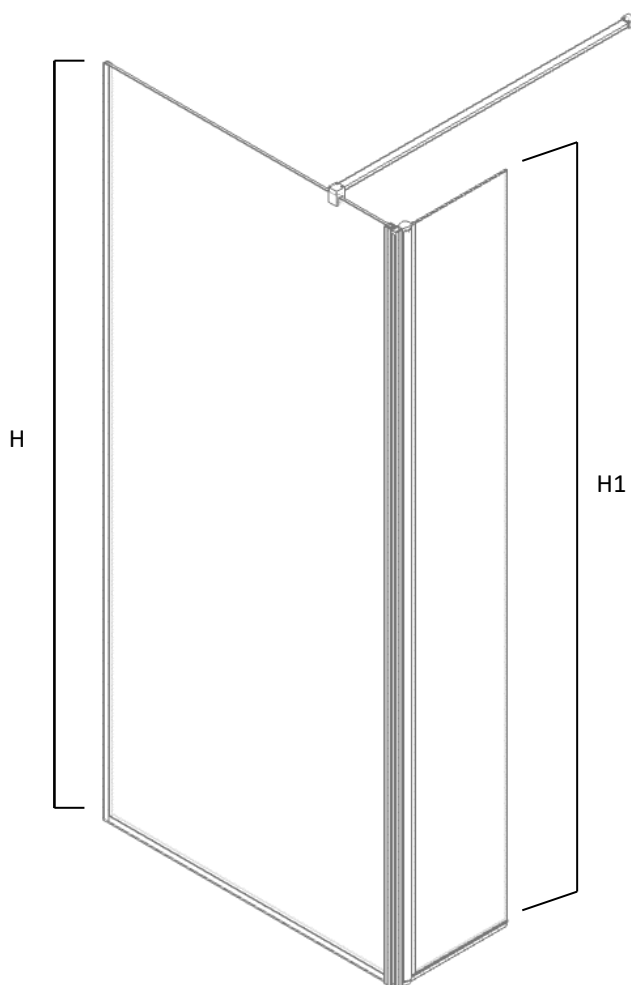

LUANA

Dušas sienas montāžas instrukcija

Инструкция по монтажу душевой стены

Shower wall installation instructions

1.		PAL-01	1
2.		PAL-01B	1
3.		R1653308	1
4.		DZT100CHR10X 20 + SK2SET 1	1
5.		3,5x35 SK1SET Ø 6	1
6.		8 mm Safety Glass	1
7.		6 mm Safety Glass +VIRA20CH	1

LUANA	A (mm)	H (mm)	H1 (mm)
80LUA	788-793	1988	1973
90LUA	888-893	1988	1973
100LUA	988-993	1988	1973
110LUA	1088-1093	1988	1973
120LUA	1188-1193	1988	1973

LEFT

RIGHT

Uzmanību! Rūdīts stikls- rīkojieties uzmanīgi. Aizsargājiet stikla stūrus pret triecieniem.