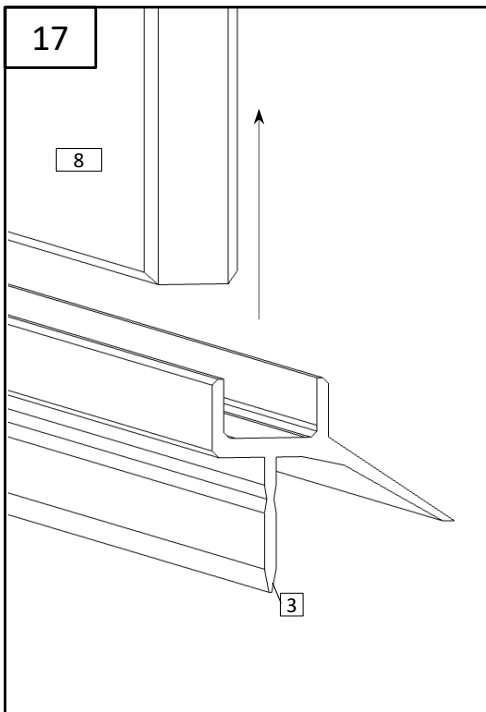

LUANA

Dušas sienas montāžas instrukcija

Инструкция по монтажу душевой стены

Shower wall installation instructions

1.		PAL-01	1
2.		PAL-01B	1
3.		R1653308	1
4.		DZT100CHR10X 20 + SK2SET 1	1
5.		3,5x35 SK1SET Ø 6	1
6.		8 mm Safety Glass	1
7.		6 mm Safety Glass +VIRA20CH	1

1.B

LUANA	S
80LUA	800
90LUA	900
100LUA	1000
110LUA	1100
120LUA	1200

19

24 h