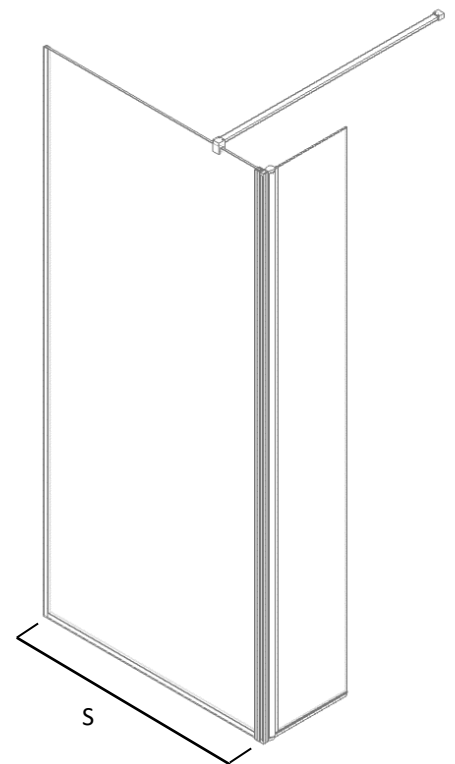

1.B

LUANA	S
80LUA	800
90LUA	900
100LUA	1000
110LUA	1100
120LUA	1200