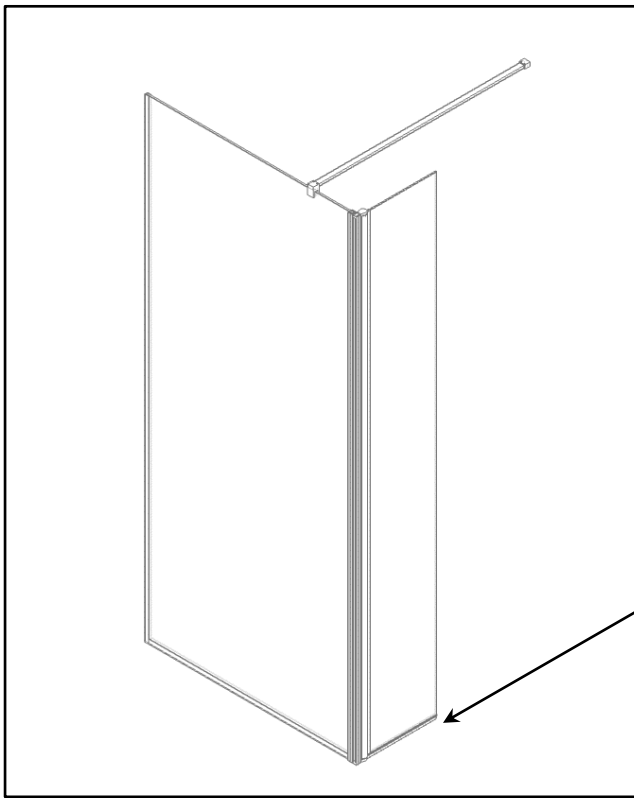

LUANA

Dušas sienas montāžas instrukcija

Инструкция по монтажу душевой стены

Shower wall installation instructions

1.		PAL-01	1
2.		PAL-01B	1
3.		R1653308	1
4.		DZT100CHR10X 20 + SK2SET 1	1
5.		3,5x35 SK1SET Ø 6	1
6.		8 mm Safety Glass	1
7.		6 mm Safety Glass +VIRA20CH	1

1.B

LUANA	S
80LUA	800
90LUA	900
100LUA	1000
110LUA	1100
120LUA	1200

19

24 h