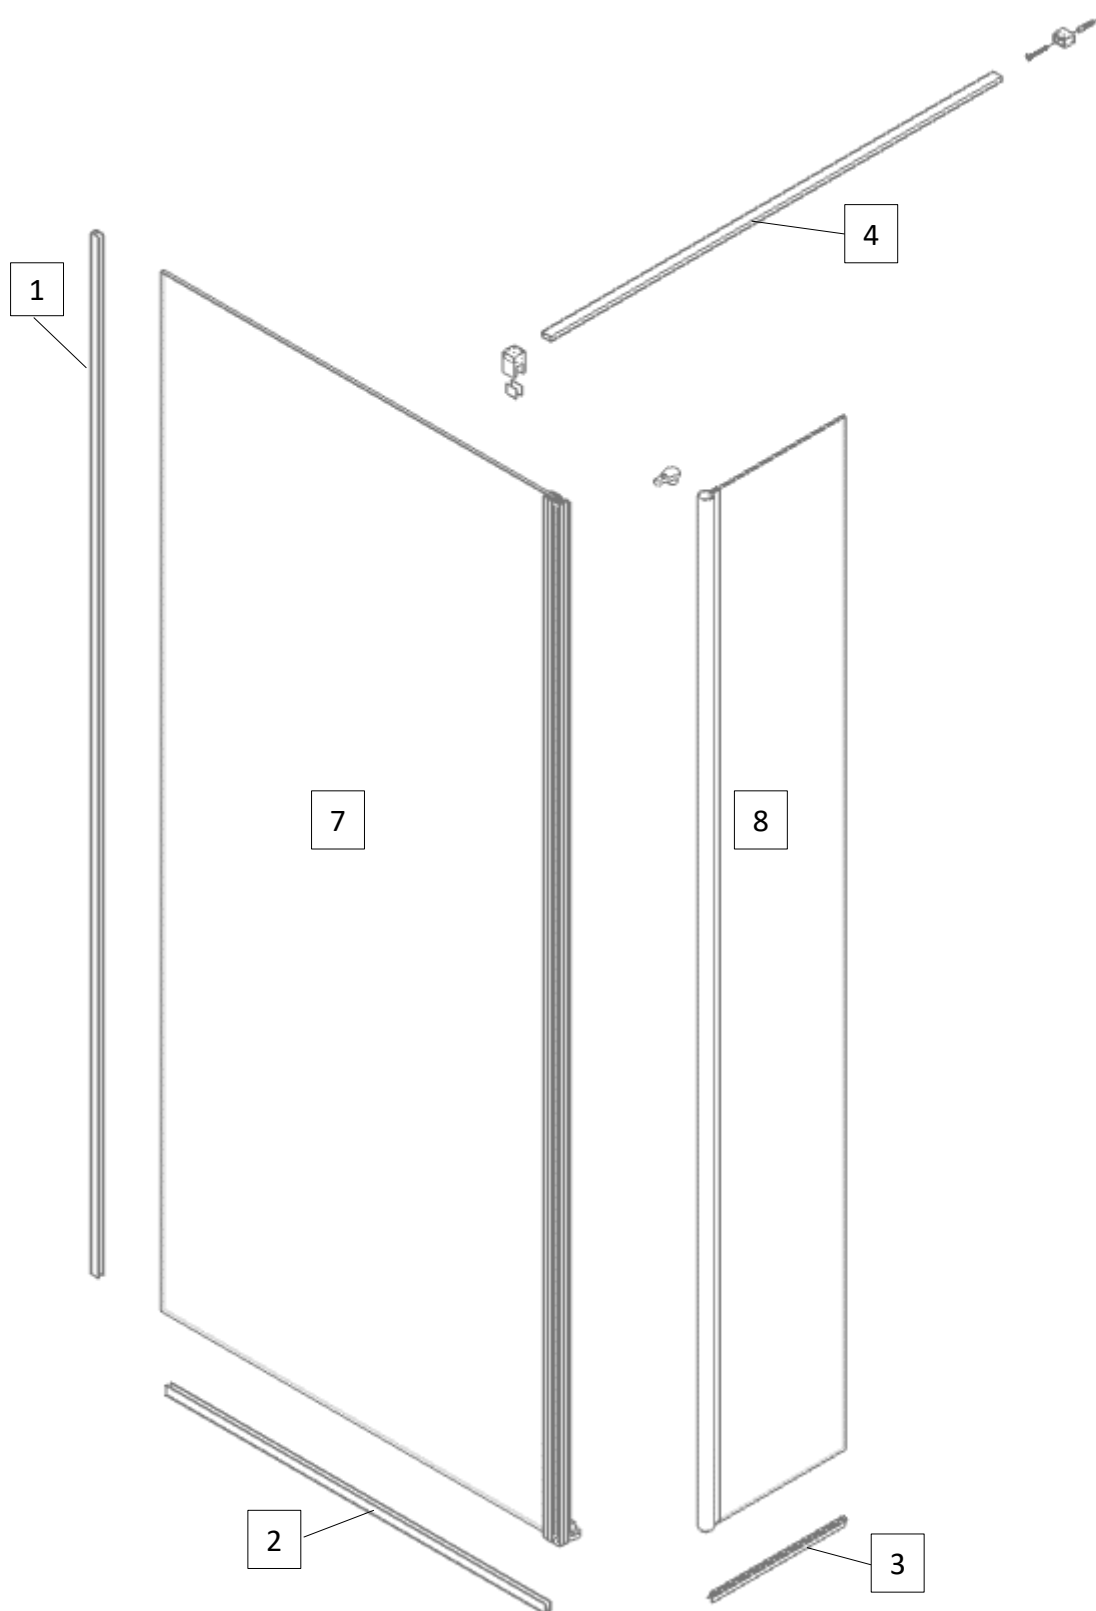

LUANA

Dušas sienas montāžas instrukcija

Инструкция по монтажу душевой стены

Shower wall installation instructions

1.		PAL-01	1
2.		PAL-01B	1
3.		R1653308	1
4.		DZT100CHR10X 20 + SK2SET 1	1
5.		3,5x35 SK1SET Ø 6	1
6.		8 mm Safety Glass	1
7.		6 mm Safety Glass +VIRA20CH	1

LUANA	A (mm)	H (mm)	H1 (mm)
80LUA	788-793	1988	1973
90LUA	888-893	1988	1973
100LUA	988-993	1988	1973
110LUA	1088-1093	1988	1973
120LUA	1188-1193	1988	1973

LEFT

RIGHT

Uzmanību! Rūdīts stikls- rīkojieties uzmanīgi. Aizsargājiet stikla stūrus pret triecieniem.

1.B

LUANA	S
80LUA	800
90LUA	900
100LUA	1000
110LUA	1100
120LUA	1200

19

24 h