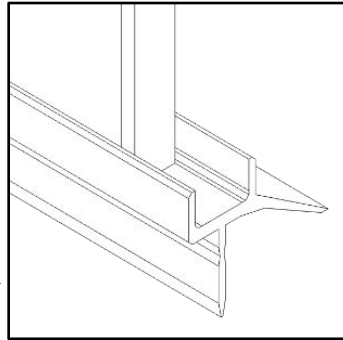

LUANA

Dušas sienas montāžas instrukcija

Инструкция по монтажу душевой стены

Shower wall installation instructions

1.		PAL-01	1
2.		PAL-01B	1
3.		R1653308	1
4.		DZT100CHR10X 20 + SK2SET 1	1
5.		3,5x35 SK1SET Ø 6	1
6.		8 mm Safety Glass	1
7.		6 mm Safety Glass +VIRA20CH	1

1.B

LUANA	S
80LUA	800
90LUA	900
100LUA	1000
110LUA	1100
120LUA	1200

19

24 h