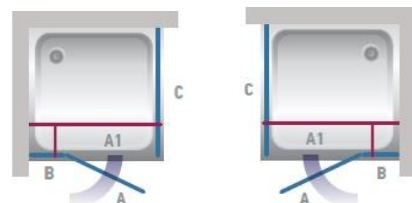

LORENA

Dušas kabīnes montāžas instrukcija

Инструкция по монтажу душевой кабины

Shower enclosure installation assembly

1.		PAL-01	2
2.		PAL-01B	1
3.		PAL-01B_2	1
4.		DZT1000CHR	1
5.		MF-42/8-ER	1
6.		R1653308	1
7.		400211PS-013	1
8.		M981R - 180CH / M981L - 180CH	2
9.		NLO-ZD-2856	1
10.		SC-ALU8X9NEW	1
11.		SC-SL-UZL180R/L	1
12.		SC-SL-UZL90L/R	1
13.		3,5x35 SK1SET; Ø 6	2
14.		8 mm Safety Glass	1
15.		8 mm Safety Glass	1
16.		8 mm Safety Glass	1

LORENA	A + B (mm)	C (mm)	H (mm)
80X80LOR	794-800	787-792	1988
90X90LOR	894-900	887-892	1988
100X100LOR	994-1000	987-992	1988
110X110LOR	1094-1100	1087-1092	1988
120X120LOR	1194-1200	1187-1192	1988
120X80LOR	1194-1200	787-792	1988
120X90LOR	1194-1200	887-892	1988

LEFT

RIGHT