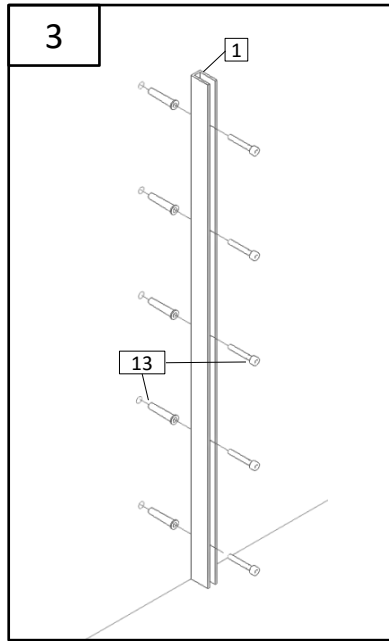

LORENA	A + B (mm)	C (mm)	H (mm)
80X80LOR	794-800	787-792	1988
90X90LOR	894-900	887-892	1988
100X100LOR	994-1000	987-992	1988
110X110LOR	1094-1100	1087-1092	1988
120X120LOR	1194-1200	1187-1192	1988
120X80LOR	1194-1200	787-792	1988
120X90LOR	1194-1200	887-892	1988

1.A

LORENA	P, mm	A+B1	C1, mm
80X80LOR	800 x 800	788	783
90X90LOR	900 x 900	888	883
100X100LOR	1000 x 1000	988	983
110X110LOR	1100 x 1100	1088	1083
120X120LOR	1200 x 1200	1188	1183
120X80LOR	1200 x 800	1188	783
120X90LOR	1200 x 900	1188	883

1.B

LORENA	D	S
80X80LOR	800	800
90X90LOR	900	900
100X100LOR	1000	1000
110X110LOR	1100	1100
120X120LOR	1200	1200
120X80LOR	1200	800
120X90LOR	1200	900

RIGHT

LEFT