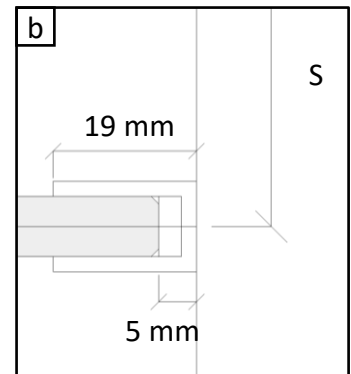

LORENA	A + B (mm)	C (mm)	H (mm)
80X80LOR	794-800	787-792	1988
90X90LOR	894-900	887-892	1988
100X100LOR	994-1000	987-992	1988
110X110LOR	1094-1100	1087-1092	1988
120X120LOR	1194-1200	1187-1192	1988
120X80LOR	1194-1200	787-792	1988
120X90LOR	1194-1200	887-892	1988

1.A

LORENA	P, mm	A+B1	C1, mm
80X80LOR	800 x 800	788	783
90X90LOR	900 x 900	888	883
100X100LOR	1000 x 1000	988	983
110X110LOR	1100 x 1100	1088	1083
120X120LOR	1200 x 1200	1188	1183
120X80LOR	1200 x 800	1188	783
120X90LOR	1200 x 900	1188	883

1.B

LORENA	D	S
80X80LOR	800	800
90X90LOR	900	900
100X100LOR	1000	1000
110X110LOR	1100	1100
120X120LOR	1200	1200
120X80LOR	1200	800
120X90LOR	1200	900

RIGHT

LEFT