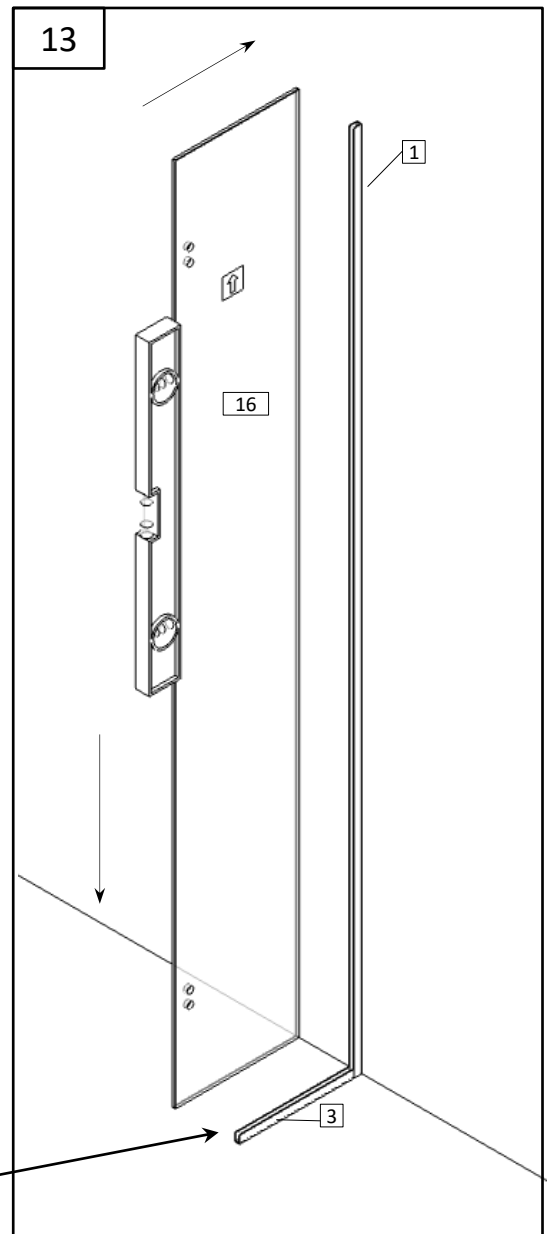

LORENA

Dušas kabīnes montāžas instrukcija

Инструкция по монтажу душевой кабины

Shower enclosure installation assembly

1.		PAL-01	2
2.		PAL-01B	1
3.		PAL-01B_2	1
4.		DZT1000CHR	1
5.		MF-42/8-ER	1
6.		R1653308	1
7.		400211PS-013	1
8.		M981R - 180CH / M981L - 180CH	2
9.		NLO-ZD-2856	1
10.		SC-ALU8X9NEW	1
11.		SC-SL-UZL180R/L	1
12.		SC-SL-UZL90L/R	1
13.		3,5x35 SK1SET; Ø 6	2
14.		8 mm Safety Glass	1
15.		8 mm Safety Glass	1
16.		8 mm Safety Glass	1

LORENA	A + B (mm)	C (mm)	H (mm)
80X80LOR	794-800	787-792	1988
90X90LOR	894-900	887-892	1988
100X100LOR	994-1000	987-992	1988
110X110LOR	1094-1100	1087-1092	1988
120X120LOR	1194-1200	1187-1192	1988
120X80LOR	1194-1200	787-792	1988
120X90LOR	1194-1200	887-892	1988

1.A

LORENA	P, mm	A+B1	C1, mm
80X80LOR	800 x 800	788	783
90X90LOR	900 x 900	888	883
100X100LOR	1000 x 1000	988	983
110X110LOR	1100 x 1100	1088	1083
120X120LOR	1200 x 1200	1188	1183
120X80LOR	1200 x 800	1188	783
120X90LOR	1200 x 900	1188	883

1.B

LORENA	D	S
80X80LOR	800	800
90X90LOR	900	900
100X100LOR	1000	1000
110X110LOR	1100	1100
120X120LOR	1200	1200
120X80LOR	1200	800
120X90LOR	1200	900

RIGHT

LEFT