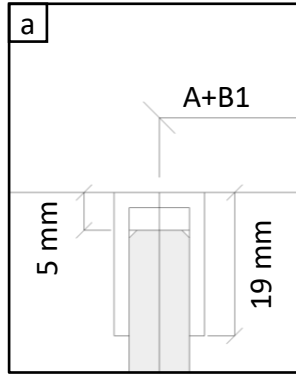

LORENA	A + B (mm)	C (mm)	H (mm)
80X80LOR	794-800	787-792	1988
90X90LOR	894-900	887-892	1988
100X100LOR	994-1000	987-992	1988
110X110LOR	1094-1100	1087-1092	1988
120X120LOR	1194-1200	1187-1192	1988
120X80LOR	1194-1200	787-792	1988
120X90LOR	1194-1200	887-892	1988

1.A

LORENA	P, mm	A+B1	C1, mm
80X80LOR	800 x 800	788	783
90X90LOR	900 x 900	888	883
100X100LOR	1000 x 1000	988	983
110X110LOR	1100 x 1100	1088	1083
120X120LOR	1200 x 1200	1188	1183
120X80LOR	1200 x 800	1188	783
120X90LOR	1200 x 900	1188	883

1.B

LORENA	D	S
80X80LOR	800	800
90X90LOR	900	900
100X100LOR	1000	1000
110X110LOR	1100	1100
120X120LOR	1200	1200
120X80LOR	1200	800
120X90LOR	1200	900

RIGHT

LEFT