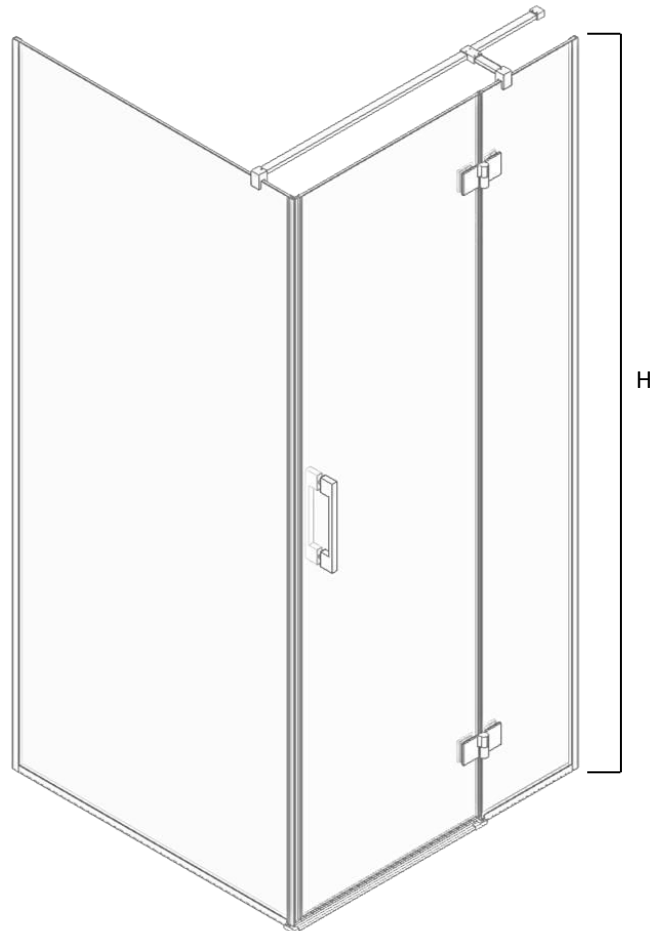

LORENA

Dušas kabīnes montāžas instrukcija

Инструкция по монтажу душевой кабины

Shower enclosure installation assembly

1.		PAL-01	2
2.		PAL-01B	1
3.		PAL-01B_2	1
4.		DZT1000CHR	1
5.		MF-42/8-ER	1
6.		R1653308	1
7.		400211PS-013	1
8.		M981R - 180CH / M981L - 180CH	2
9.		NLO-ZD-2856	1
10.		SC-ALU8X9NEW	1
11.		SC-SL-UZL180R/L	1
12.		SC-SL-UZL90L/R	1
13.		3,5x35 SK1SET; Ø 6	2
14.		8 mm Safety Glass	1
15.		8 mm Safety Glass	1
16.		8 mm Safety Glass	1

LORENA	A + B (mm)	C (mm)	H (mm)
80X80LOR	794-800	787-792	1988
90X90LOR	894-900	887-892	1988
100X100LOR	994-1000	987-992	1988
110X110LOR	1094-1100	1087-1092	1988
120X120LOR	1194-1200	1187-1192	1988
120X80LOR	1194-1200	787-792	1988
120X90LOR	1194-1200	887-892	1988

1.A

LORENA	P, mm	A+B1	C1, mm
80X80LOR	800 x 800	788	783
90X90LOR	900 x 900	888	883
100X100LOR	1000 x 1000	988	983
110X110LOR	1100 x 1100	1088	1083
120X120LOR	1200 x 1200	1188	1183
120X80LOR	1200 x 800	1188	783
120X90LOR	1200 x 900	1188	883

1.B

LORENA	D	S
80X80LOR	800	800
90X90LOR	900	900
100X100LOR	1000	1000
110X110LOR	1100	1100
120X120LOR	1200	1200
120X80LOR	1200	800
120X90LOR	1200	900

RIGHT

LEFT