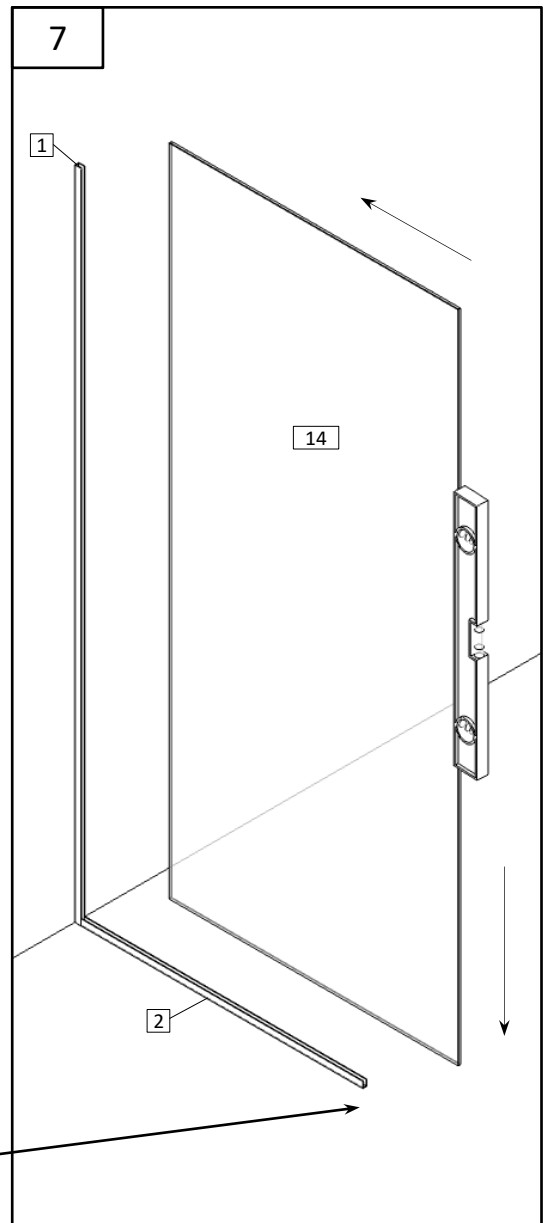

LORENA

Dušas kabīnes montāžas instrukcija

Инструкция по монтажу душевой кабины

Shower enclosure installation assembly

1.		PAL-01	2
2.		PAL-01B	1
3.		PAL-01B_2	1
4.		DZT1000CHR	1
5.		MF-42/8-ER	1
6.		R1653308	1
7.		400211PS-013	1
8.		M981R - 180CH / M981L - 180CH	2
9.		NLO-ZD-2856	1
10.		SC-ALU8X9NEW	1
11.		SC-SL-UZL180R/L	1
12.		SC-SL-UZL90L/R	1
13.		3,5x35 SK1SET; Ø 6	2
14.		8 mm Safety Glass	1
15.		8 mm Safety Glass	1
16.		8 mm Safety Glass	1

LORENA	A + B (mm)	C (mm)	H (mm)
80X80LOR	794-800	787-792	1988
90X90LOR	894-900	887-892	1988
100X100LOR	994-1000	987-992	1988
110X110LOR	1094-1100	1087-1092	1988
120X120LOR	1194-1200	1187-1192	1988
120X80LOR	1194-1200	787-792	1988
120X90LOR	1194-1200	887-892	1988

1.A

LORENA	P, mm	A+B1	C1, mm
80X80LOR	800 x 800	788	783
90X90LOR	900 x 900	888	883
100X100LOR	1000 x 1000	988	983
110X110LOR	1100 x 1100	1088	1083
120X120LOR	1200 x 1200	1188	1183
120X80LOR	1200 x 800	1188	783
120X90LOR	1200 x 900	1188	883

1.B

LORENA	D	S
80X80LOR	800	800
90X90LOR	900	900
100X100LOR	1000	1000
110X110LOR	1100	1100
120X120LOR	1200	1200
120X80LOR	1200	800
120X90LOR	1200	900

RIGHT

LEFT