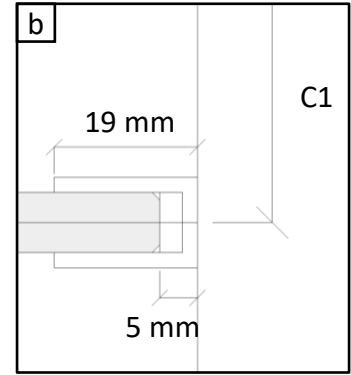

LORENA	A + B (mm)	C (mm)	H (mm)
80X80LOR	794-800	787-792	1988
90X90LOR	894-900	887-892	1988
100X100LOR	994-1000	987-992	1988
110X110LOR	1094-1100	1087-1092	1988
120X120LOR	1194-1200	1187-1192	1988
120X80LOR	1194-1200	787-792	1988
120X90LOR	1194-1200	887-892	1988

1.A

LORENA	P, mm	A+B1	C1, mm
80X80LOR	800 x 800	788	783
90X90LOR	900 x 900	888	883
100X100LOR	1000 x 1000	988	983
110X110LOR	1100 x 1100	1088	1083
120X120LOR	1200 x 1200	1188	1183
120X80LOR	1200 x 800	1188	783
120X90LOR	1200 x 900	1188	883

1.B

LORENA	D	S
80X80LOR	800	800
90X90LOR	900	900
100X100LOR	1000	1000
110X110LOR	1100	1100
120X120LOR	1200	1200
120X80LOR	1200	800
120X90LOR	1200	900

RIGHT

LEFT