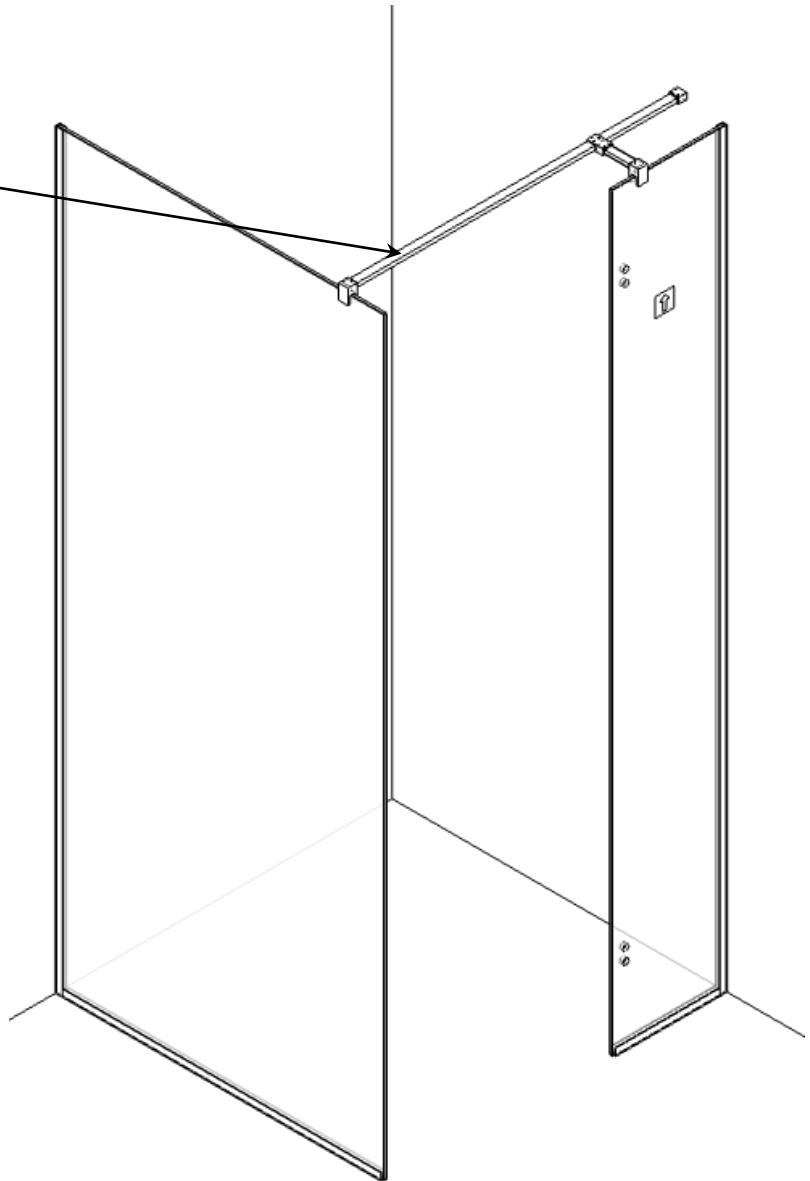

LORENA

Dušas kabīnes montāžas instrukcija

Инструкция по монтажу душевой кабины

Shower enclosure installation assembly

1.		PAL-01	2
2.		PAL-01B	1
3.		PAL-01B_2	1
4.		DZT1000CHR	1
5.		MF-42/8-ER	1
6.		R1653308	1
7.		400211PS-013	1
8.		M981R - 180CH / M981L - 180CH	2
9.		NLO-ZD-2856	1
10.		SC-ALU8X9NEW	1
11.		SC-SL-UZL180R/L	1
12.		SC-SL-UZL90L/R	1
13.		3,5x35 SK1SET; Ø 6	2
14.		8 mm Safety Glass	1
15.		8 mm Safety Glass	1
16.		8 mm Safety Glass	1

LORENA	A + B (mm)	C (mm)	H (mm)
80X80LOR	794-800	787-792	1988
90X90LOR	894-900	887-892	1988
100X100LOR	994-1000	987-992	1988
110X110LOR	1094-1100	1087-1092	1988
120X120LOR	1194-1200	1187-1192	1988
120X80LOR	1194-1200	787-792	1988
120X90LOR	1194-1200	887-892	1988

1.A

LORENA	P, mm	A+B1	C1, mm
80X80LOR	800 x 800	788	783
90X90LOR	900 x 900	888	883
100X100LOR	1000 x 1000	988	983
110X110LOR	1100 x 1100	1088	1083
120X120LOR	1200 x 1200	1188	1183
120X80LOR	1200 x 800	1188	783
120X90LOR	1200 x 900	1188	883

1.B

LORENA	D	S
80X80LOR	800	800
90X90LOR	900	900
100X100LOR	1000	1000
110X110LOR	1100	1100
120X120LOR	1200	1200
120X80LOR	1200	800
120X90LOR	1200	900

RIGHT

LEFT