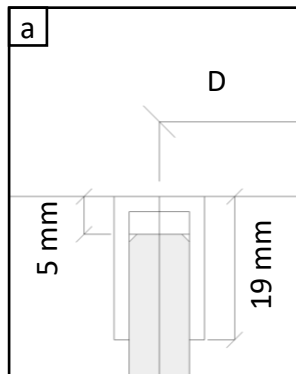

LORENA	A + B (mm)	C (mm)	H (mm)
80X80LOR	794-800	787-792	1988
90X90LOR	894-900	887-892	1988
100X100LOR	994-1000	987-992	1988
110X110LOR	1094-1100	1087-1092	1988
120X120LOR	1194-1200	1187-1192	1988
120X80LOR	1194-1200	787-792	1988
120X90LOR	1194-1200	887-892	1988

1.A

LORENA	P, mm	A+B1	C1, mm
80X80LOR	800 x 800	788	783
90X90LOR	900 x 900	888	883
100X100LOR	1000 x 1000	988	983
110X110LOR	1100 x 1100	1088	1083
120X120LOR	1200 x 1200	1188	1183
120X80LOR	1200 x 800	1188	783
120X90LOR	1200 x 900	1188	883

1.B

LORENA	D	S
80X80LOR	800	800
90X90LOR	900	900
100X100LOR	1000	1000
110X110LOR	1100	1100
120X120LOR	1200	1200
120X80LOR	1200	800
120X90LOR	1200	900

RIGHT

LEFT