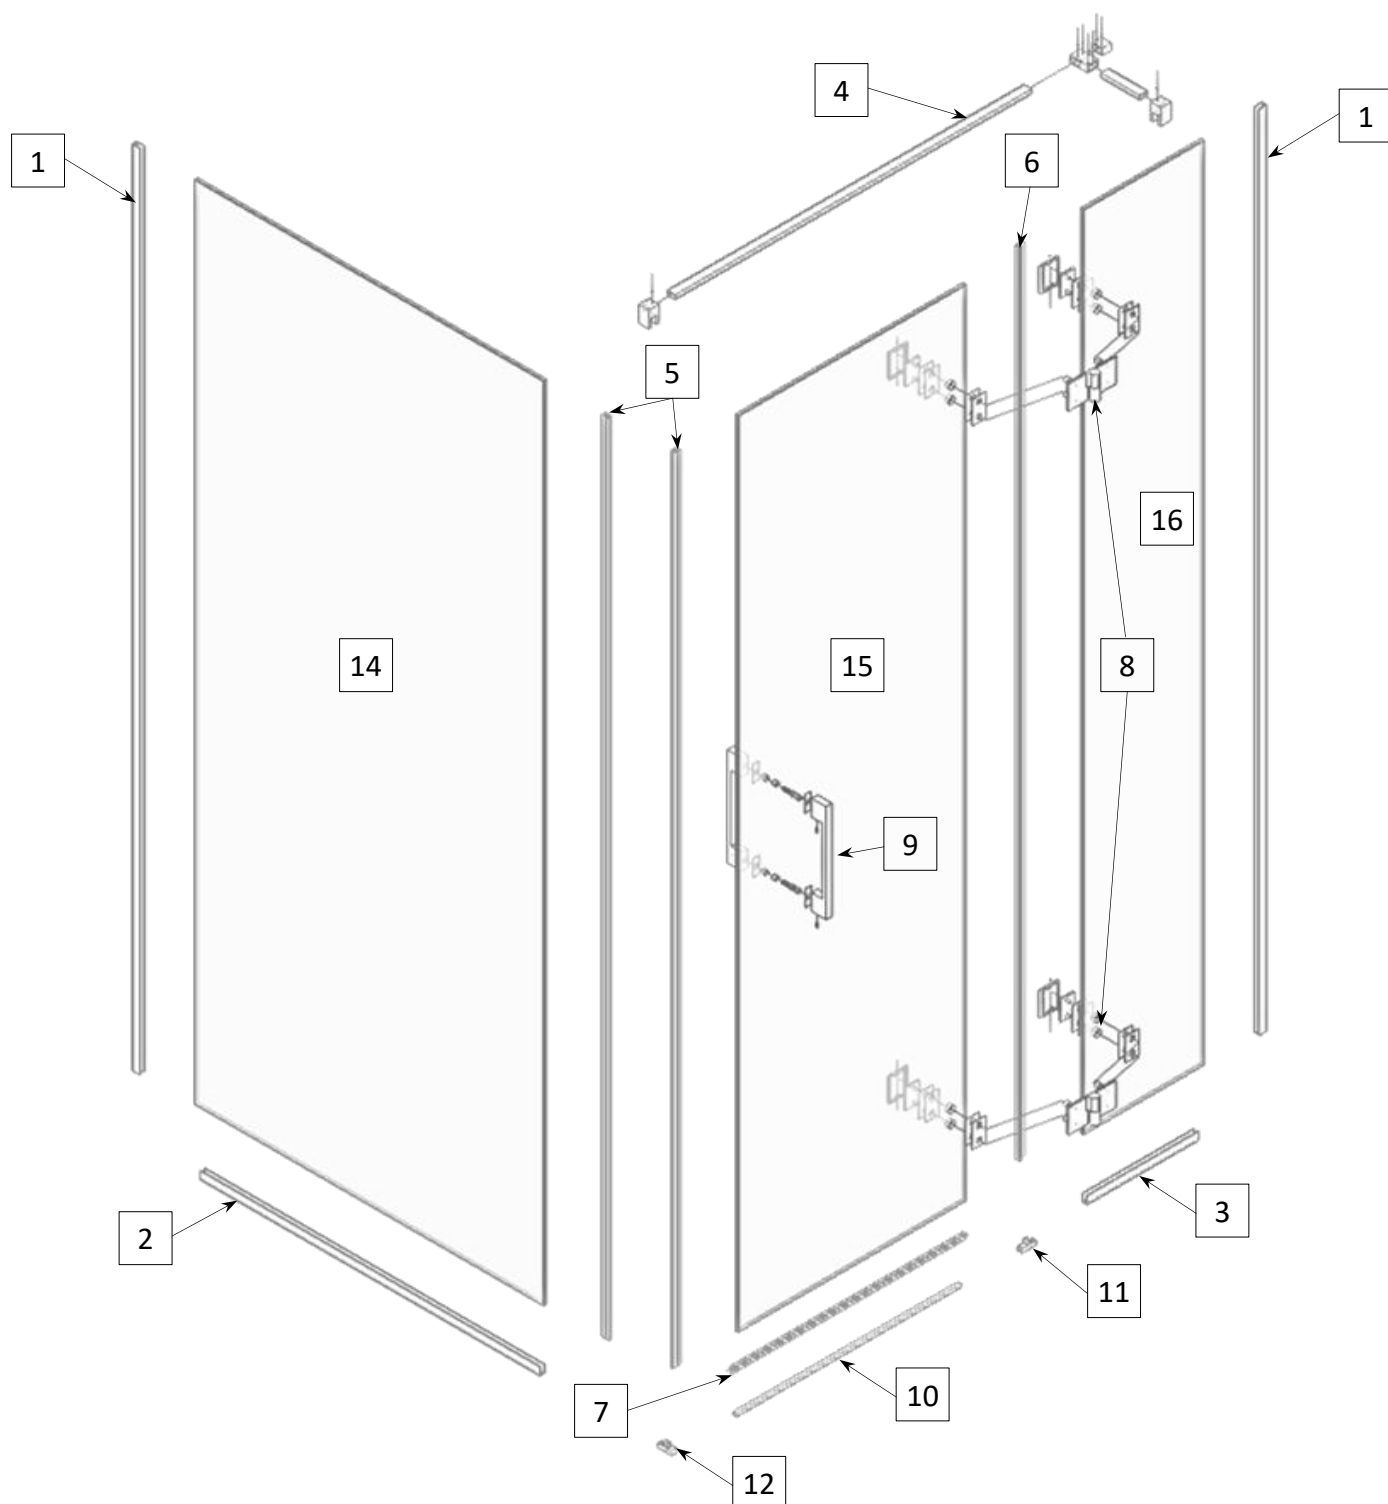

Uzmanību! Rūdīts stikls- rīkojieties uzmanīgi. Aizsargājiet stikla stūrus pret triecieniem.

Внимание! Закаленное стекло – будьте осторожны. Защищайте углы стекла от ударов.

Attention! Tempered glass - proceed with care. Protect the corners of the glass from impact.