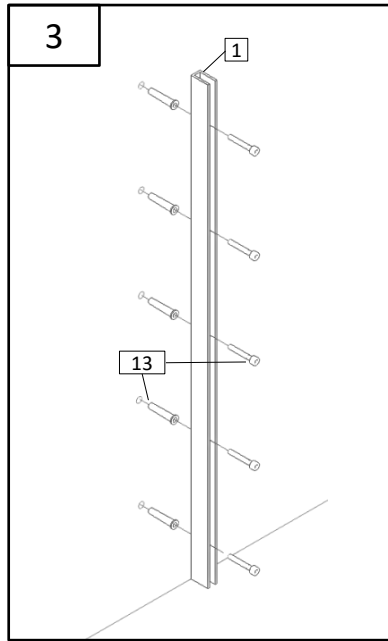

LORENA	A + B (mm)	C (mm)	H (mm)
80X80LOR	794-800	787-792	1988
90X90LOR	894-900	887-892	1988
100X100LOR	994-1000	987-992	1988
110X110LOR	1094-1100	1087-1092	1988
120X120LOR	1194-1200	1187-1192	1988
120X80LOR	1194-1200	787-792	1988
120X90LOR	1194-1200	887-892	1988

1.A

LORENA	P, mm	A+B1	C1, mm
80X80LOR	800 x 800	788	783
90X90LOR	900 x 900	888	883
100X100LOR	1000 x 1000	988	983
110X110LOR	1100 x 1100	1088	1083
120X120LOR	1200 x 1200	1188	1183
120X80LOR	1200 x 800	1188	783
120X90LOR	1200 x 900	1188	883

1.B

LORENA	D	S
80X80LOR	800	800
90X90LOR	900	900
100X100LOR	1000	1000
110X110LOR	1100	1100
120X120LOR	1200	1200
120X80LOR	1200	800
120X90LOR	1200	900

RIGHT

LEFT