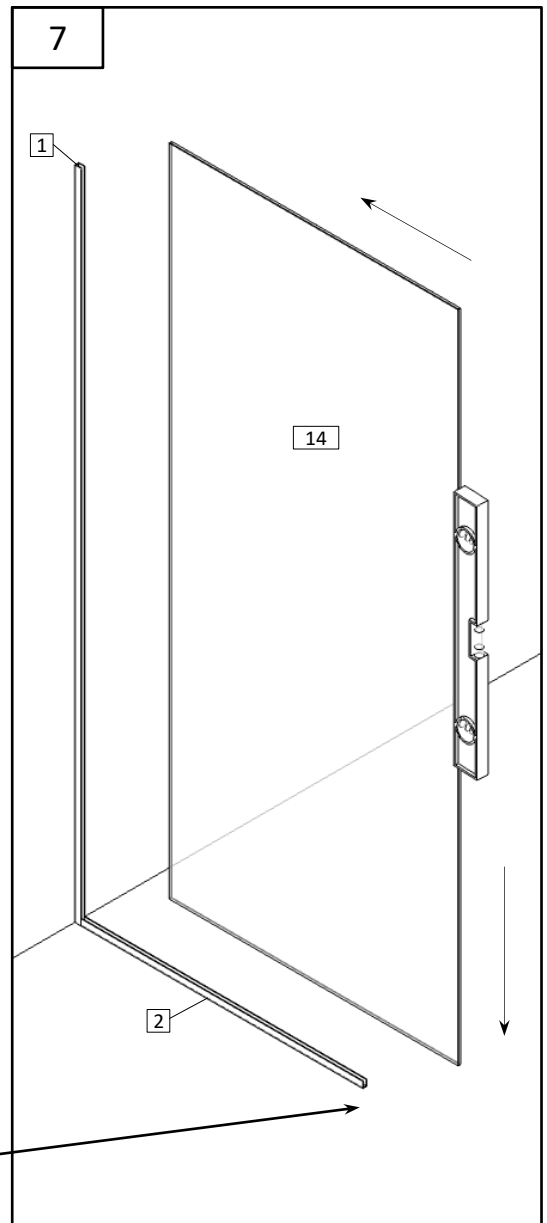

LORENA

Dušas kabīnes montāžas instrukcija

Инструкция по монтажу душевой кабины

Shower enclosure installation assembly

1.		PAL-01	2
2.		PAL-01B	1
3.		PAL-01B_2	1
4.		DZT1000CHR	1
5.		MF-42/8-ER	1
6.		R1653308	1
7.		400211PS-013	1
8.		M981R - 180CH / M981L - 180CH	2
9.		NLO-ZD-2856	1
10.		SC-ALU8X9NEW	1
11.		SC-SL-UZL180R/L	1
12.		SC-SL-UZL90L/R	1
13.		3,5x35 SK1SET; Ø 6	2
14.		8 mm Safety Glass	1
15.		8 mm Safety Glass	1
16.		8 mm Safety Glass	1

LORENA	A + B (mm)	C (mm)	H (mm)
80X80LOR	794-800	787-792	1988
90X90LOR	894-900	887-892	1988
100X100LOR	994-1000	987-992	1988
110X110LOR	1094-1100	1087-1092	1988
120X120LOR	1194-1200	1187-1192	1988
120X80LOR	1194-1200	787-792	1988
120X90LOR	1194-1200	887-892	1988

1.A

LORENA	P, mm	A+B1	C1, mm
80X80LOR	800 x 800	788	783
90X90LOR	900 x 900	888	883
100X100LOR	1000 x 1000	988	983
110X110LOR	1100 x 1100	1088	1083
120X120LOR	1200 x 1200	1188	1183
120X80LOR	1200 x 800	1188	783
120X90LOR	1200 x 900	1188	883

1.B

LORENA	D	S
80X80LOR	800	800
90X90LOR	900	900
100X100LOR	1000	1000
110X110LOR	1100	1100
120X120LOR	1200	1200
120X80LOR	1200	800
120X90LOR	1200	900

RIGHT

LEFT