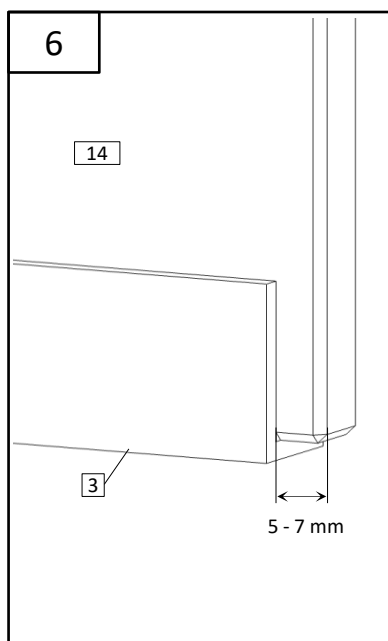

LORENA	A + B (mm)	C (mm)	H (mm)
80X80LOR	794-800	787-792	1988
90X90LOR	894-900	887-892	1988
100X100LOR	994-1000	987-992	1988
110X110LOR	1094-1100	1087-1092	1988
120X120LOR	1194-1200	1187-1192	1988
120X80LOR	1194-1200	787-792	1988
120X90LOR	1194-1200	887-892	1988

1.A

LORENA	P, mm	A+B1	C1, mm
80X80LOR	800 x 800	788	783
90X90LOR	900 x 900	888	883
100X100LOR	1000 x 1000	988	983
110X110LOR	1100 x 1100	1088	1083
120X120LOR	1200 x 1200	1188	1183
120X80LOR	1200 x 800	1188	783
120X90LOR	1200 x 900	1188	883

1.B

LORENA	D	S
80X80LOR	800	800
90X90LOR	900	900
100X100LOR	1000	1000
110X110LOR	1100	1100
120X120LOR	1200	1200
120X80LOR	1200	800
120X90LOR	1200	900

RIGHT

LEFT