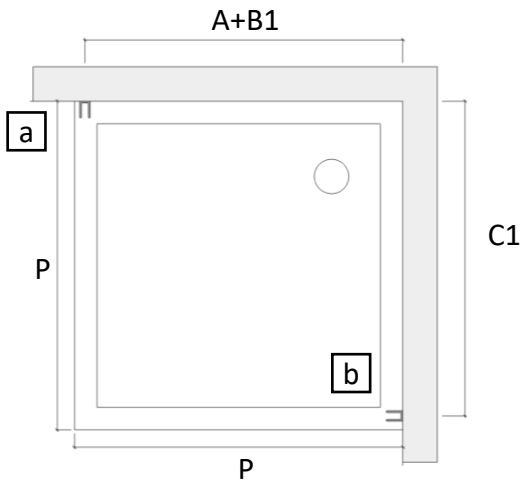

LORENA BLACK	A + B (mm)	C (mm)	H (mm)
80X80LOR_B	794-800	787-792	1988
90X90LOR_B	894-900	887-892	1988
100X100LOR_B	994-1000	987-992	1988
110X110LOR_B	1094-1100	1087-1092	1988
120X120LOR_B	1194-1200	1187-1192	1988
120X80LOR_B	1194-1200	787-792	1988
120X90LOR_B	1194-1200	887-892	1988

# 1.A

LORENA	P, mm	A+B1	C1, mm
80X80LOR	800 x 800	788	783
90X90LOR	900 x 900	888	883
100X100LOR	1000 x 1000	988	983
110X110LOR	1100 x 1100	1088	1083
120X120LOR	1200 x 1200	1188	1183
120X80LOR	1200 x 800	1188	783
120X90LOR	1200 x 900	1188	883

# 1.B

LORENA	D	S
80X80LOR	800	800
90X90LOR	900	900
100X100LOR	1000	1000
110X110LOR	1100	1100
120X120LOR	1200	1200
120X80LOR	1200	800
120X90LOR	1200	900

RIGHT

LEFT