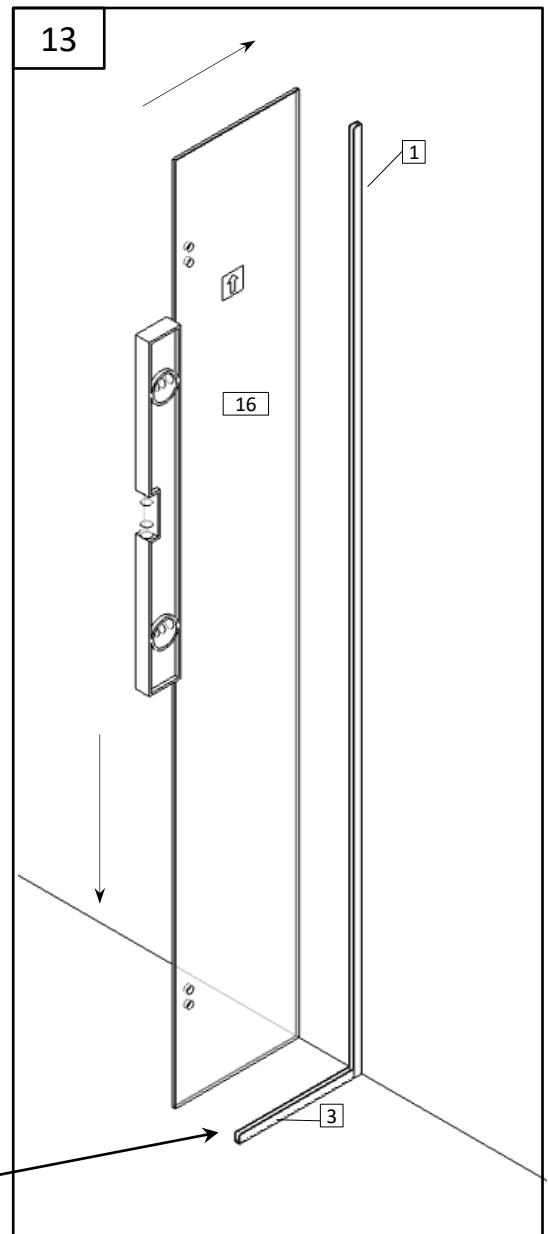

## Dušas kabīnes montāžas instrukcija

Инструкция по монтажу душевой кабины

Shower enclosure installation assembly

1.		PAL-01	2
2.		PAL-01B	1
3.		PAL-01B_2	1
4.		DZT1000CHR	1
5.		MF-42/8-ER	1
6.		R1653308	1
7.		400211PS-013	1
8.		M981R - 180CH / M981L - 180CH	2
9.		NLO-ZD-2856	1
10.		SC-ALU8X9NEW	1
11.		SC-SL-UZL180R/L	1
12.		SC-SL-UZL90L/R	1
13.		3,5x35 SK1SET; Ø 6	2
14.		8 mm Safety Glass	1
15.		8 mm Safety Glass	1
16.		8 mm Safety Glass	1

LORENA BLACK	A + B (mm)	C (mm)	H (mm)
80X80LOR_B	794-800	787-792	1988
90X90LOR_B	894-900	887-892	1988
100X100LOR_B	994-1000	987-992	1988
110X110LOR_B	1094-1100	1087-1092	1988
120X120LOR_B	1194-1200	1187-1192	1988
120X80LOR_B	1194-1200	787-792	1988
120X90LOR_B	1194-1200	887-892	1988

# 1.A

LORENA	P, mm	A+B1	C1, mm
80X80LOR	800 x 800	788	783
90X90LOR	900 x 900	888	883
100X100LOR	1000 x 1000	988	983
110X110LOR	1100 x 1100	1088	1083
120X120LOR	1200 x 1200	1188	1183
120X80LOR	1200 x 800	1188	783
120X90LOR	1200 x 900	1188	883

# 1.B

LORENA	D	S
80X80LOR	800	800
90X90LOR	900	900
100X100LOR	1000	1000
110X110LOR	1100	1100
120X120LOR	1200	1200
120X80LOR	1200	800
120X90LOR	1200	900

RIGHT

LEFT