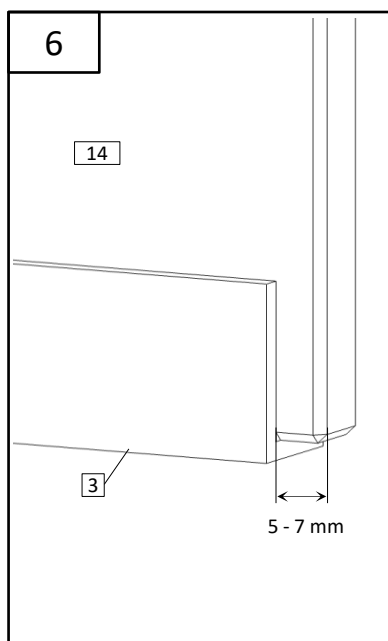

LORENA BLACK	A + B (mm)	C (mm)	H (mm)
80X80LOR_B	794-800	787-792	1988
90X90LOR_B	894-900	887-892	1988
100X100LOR_B	994-1000	987-992	1988
110X110LOR_B	1094-1100	1087-1092	1988
120X120LOR_B	1194-1200	1187-1192	1988
120X80LOR_B	1194-1200	787-792	1988
120X90LOR_B	1194-1200	887-892	1988

# 1.A

LORENA	P, mm	A+B1	C1, mm
80X80LOR	800 x 800	788	783
90X90LOR	900 x 900	888	883
100X100LOR	1000 x 1000	988	983
110X110LOR	1100 x 1100	1088	1083
120X120LOR	1200 x 1200	1188	1183
120X80LOR	1200 x 800	1188	783
120X90LOR	1200 x 900	1188	883

# 1.B

LORENA	D	S
80X80LOR	800	800
90X90LOR	900	900
100X100LOR	1000	1000
110X110LOR	1100	1100
120X120LOR	1200	1200
120X80LOR	1200	800
120X90LOR	1200	900

RIGHT

LEFT