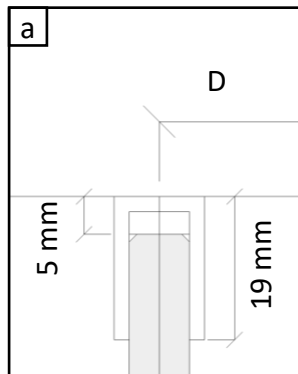

LORENA BLACK	A + B (mm)	C (mm)	H (mm)
80X80LOR_B	794-800	787-792	1988
90X90LOR_B	894-900	887-892	1988
100X100LOR_B	994-1000	987-992	1988
110X110LOR_B	1094-1100	1087-1092	1988
120X120LOR_B	1194-1200	1187-1192	1988
120X80LOR_B	1194-1200	787-792	1988
120X90LOR_B	1194-1200	887-892	1988

# 1.A

LORENA	P, mm	A+B1	C1, mm
80X80LOR	800 x 800	788	783
90X90LOR	900 x 900	888	883
100X100LOR	1000 x 1000	988	983
110X110LOR	1100 x 1100	1088	1083
120X120LOR	1200 x 1200	1188	1183
120X80LOR	1200 x 800	1188	783
120X90LOR	1200 x 900	1188	883

# 1.B

LORENA	D	S
80X80LOR	800	800
90X90LOR	900	900
100X100LOR	1000	1000
110X110LOR	1100	1100
120X120LOR	1200	1200
120X80LOR	1200	800
120X90LOR	1200	900

RIGHT

LEFT