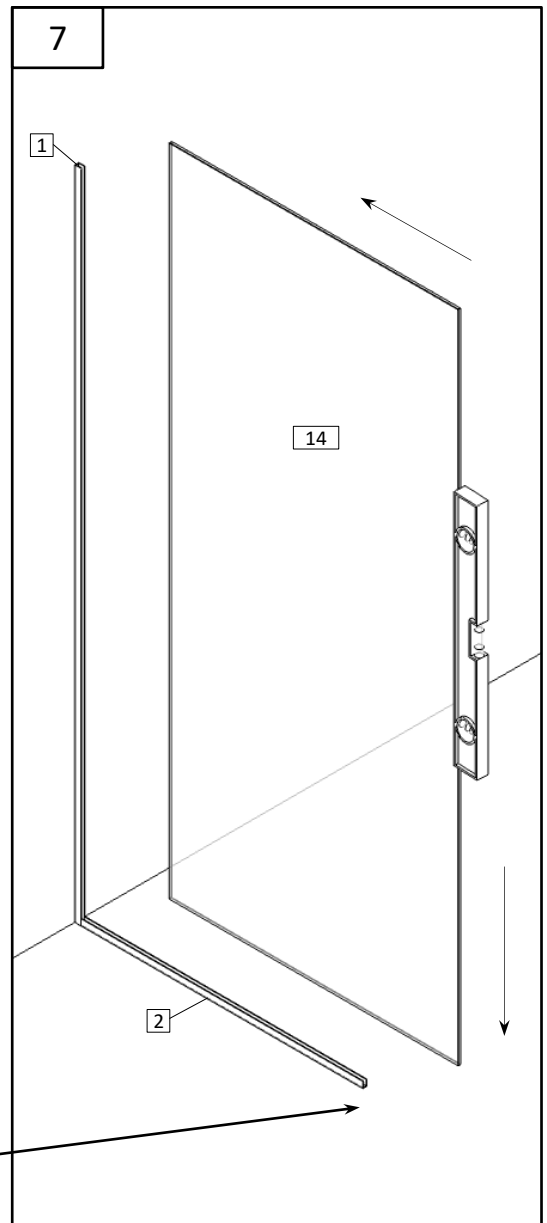

## Dušas kabīnes montāžas instrukcija

Инструкция по монтажу душевой кабины

Shower enclosure installation assembly

1.		PAL-01	2
2.		PAL-01B	1
3.		PAL-01B_2	1
4.		DZT1000CHR	1
5.		MF-42/8-ER	1
6.		R1653308	1
7.		400211PS-013	1
8.		M981R - 180CH / M981L - 180CH	2
9.		NLO-ZD-2856	1
10.		SC-ALU8X9NEW	1
11.		SC-SL-UZL180R/L	1
12.		SC-SL-UZL90L/R	1
13.		3,5x35 SK1SET; Ø 6	2
14.		8 mm Safety Glass	1
15.		8 mm Safety Glass	1
16.		8 mm Safety Glass	1

LORENA BLACK	A + B (mm)	C (mm)	H (mm)
80X80LOR_B	794-800	787-792	1988
90X90LOR_B	894-900	887-892	1988
100X100LOR_B	994-1000	987-992	1988
110X110LOR_B	1094-1100	1087-1092	1988
120X120LOR_B	1194-1200	1187-1192	1988
120X80LOR_B	1194-1200	787-792	1988
120X90LOR_B	1194-1200	887-892	1988

# 1.A

LORENA	P, mm	A+B1	C1, mm
80X80LOR	800 x 800	788	783
90X90LOR	900 x 900	888	883
100X100LOR	1000 x 1000	988	983
110X110LOR	1100 x 1100	1088	1083
120X120LOR	1200 x 1200	1188	1183
120X80LOR	1200 x 800	1188	783
120X90LOR	1200 x 900	1188	883

# 1.B

LORENA	D	S
80X80LOR	800	800
90X90LOR	900	900
100X100LOR	1000	1000
110X110LOR	1100	1100
120X120LOR	1200	1200
120X80LOR	1200	800
120X90LOR	1200	900

RIGHT

LEFT