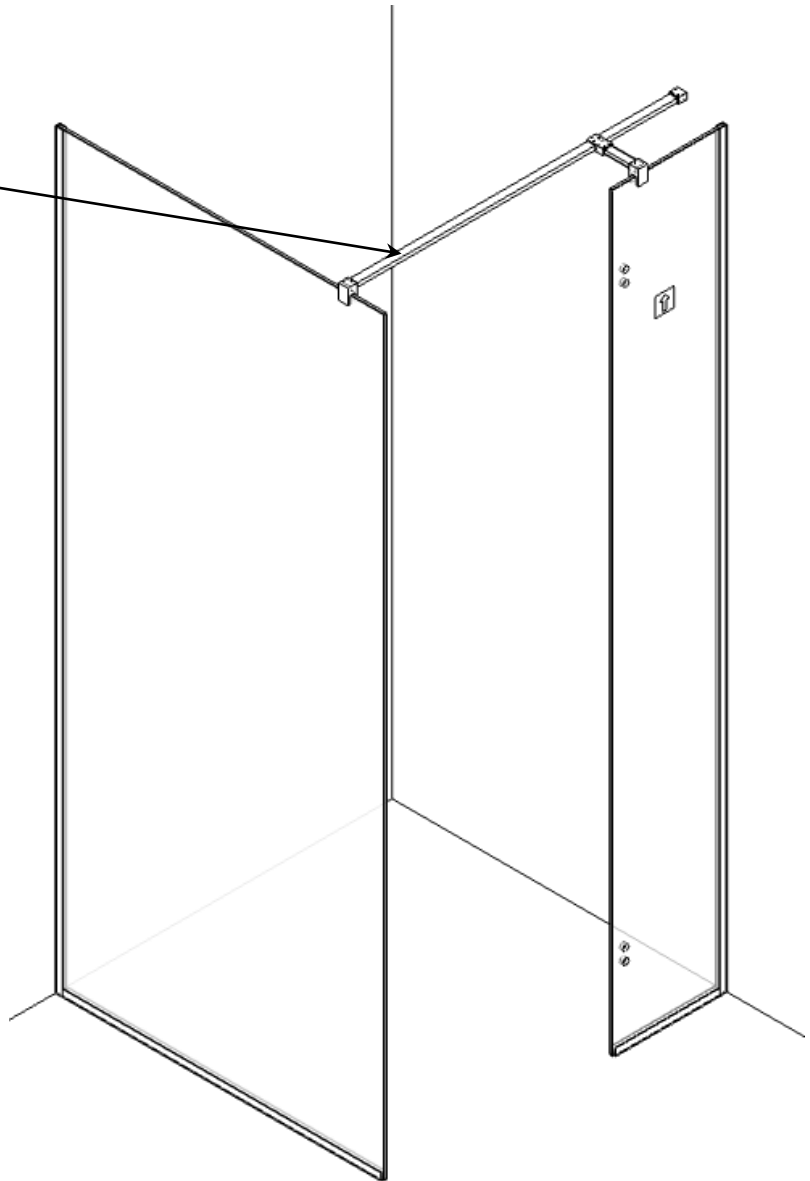

## Dušas kabīnes montāžas instrukcija

Инструкция по монтажу душевой кабины

Shower enclosure installation assembly

1.		PAL-01	2
2.		PAL-01B	1
3.		PAL-01B_2	1
4.		DZT1000CHR	1
5.		MF-42/8-ER	1
6.		R1653308	1
7.		400211PS-013	1
8.		M981R - 180CH / M981L - 180CH	2
9.		NLO-ZD-2856	1
10.		SC-ALU8X9NEW	1
11.		SC-SL-UZL180R/L	1
12.		SC-SL-UZL90L/R	1
13.		3,5x35 SK1SET; Ø 6	2
14.		8 mm Safety Glass	1
15.		8 mm Safety Glass	1
16.		8 mm Safety Glass	1

LORENA BLACK	A + B (mm)	C (mm)	H (mm)
80X80LOR_B	794-800	787-792	1988
90X90LOR_B	894-900	887-892	1988
100X100LOR_B	994-1000	987-992	1988
110X110LOR_B	1094-1100	1087-1092	1988
120X120LOR_B	1194-1200	1187-1192	1988
120X80LOR_B	1194-1200	787-792	1988
120X90LOR_B	1194-1200	887-892	1988

# 1.A

LORENA	P, mm	A+B1	C1, mm
80X80LOR	800 x 800	788	783
90X90LOR	900 x 900	888	883
100X100LOR	1000 x 1000	988	983
110X110LOR	1100 x 1100	1088	1083
120X120LOR	1200 x 1200	1188	1183
120X80LOR	1200 x 800	1188	783
120X90LOR	1200 x 900	1188	883

# 1.B

LORENA	D	S
80X80LOR	800	800
90X90LOR	900	900
100X100LOR	1000	1000
110X110LOR	1100	1100
120X120LOR	1200	1200
120X80LOR	1200	800
120X90LOR	1200	900

RIGHT

LEFT