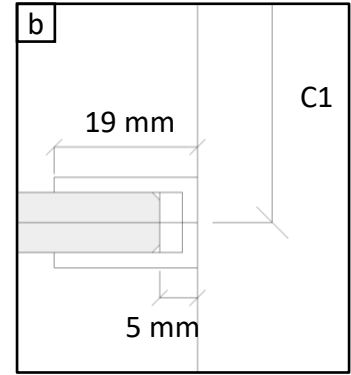

LORENA BLACK	A + B (mm)	C (mm)	H (mm)
80X80LOR_B	794-800	787-792	1988
90X90LOR_B	894-900	887-892	1988
100X100LOR_B	994-1000	987-992	1988
110X110LOR_B	1094-1100	1087-1092	1988
120X120LOR_B	1194-1200	1187-1192	1988
120X80LOR_B	1194-1200	787-792	1988
120X90LOR_B	1194-1200	887-892	1988

# 1.A

LORENA	P, mm	A+B1	C1, mm
80X80LOR	800 x 800	788	783
90X90LOR	900 x 900	888	883
100X100LOR	1000 x 1000	988	983
110X110LOR	1100 x 1100	1088	1083
120X120LOR	1200 x 1200	1188	1183
120X80LOR	1200 x 800	1188	783
120X90LOR	1200 x 900	1188	883

# 1.B

LORENA	D	S
80X80LOR	800	800
90X90LOR	900	900
100X100LOR	1000	1000
110X110LOR	1100	1100
120X120LOR	1200	1200
120X80LOR	1200	800
120X90LOR	1200	900

RIGHT

LEFT