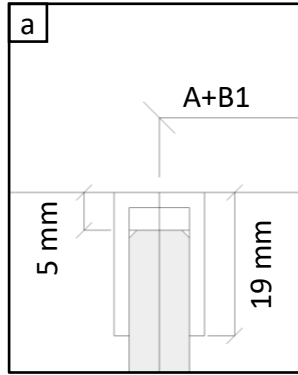

LORENA BLACK	A + B (mm)	C (mm)	H (mm)
80X80LOR_B	794-800	787-792	1988
90X90LOR_B	894-900	887-892	1988
100X100LOR_B	994-1000	987-992	1988
110X110LOR_B	1094-1100	1087-1092	1988
120X120LOR_B	1194-1200	1187-1192	1988
120X80LOR_B	1194-1200	787-792	1988
120X90LOR_B	1194-1200	887-892	1988

# 1.A

LORENA	P, mm	A+B1	C1, mm
80X80LOR	800 x 800	788	783
90X90LOR	900 x 900	888	883
100X100LOR	1000 x 1000	988	983
110X110LOR	1100 x 1100	1088	1083
120X120LOR	1200 x 1200	1188	1183
120X80LOR	1200 x 800	1188	783
120X90LOR	1200 x 900	1188	883

# 1.B

LORENA	D	S
80X80LOR	800	800
90X90LOR	900	900
100X100LOR	1000	1000
110X110LOR	1100	1100
120X120LOR	1200	1200
120X80LOR	1200	800
120X90LOR	1200	900

RIGHT

LEFT