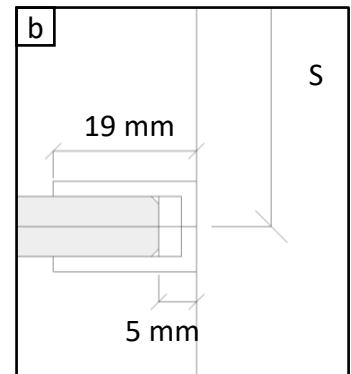

LORENA BLACK	A + B (mm)	C (mm)	H (mm)
80X80LOR_B	794-800	787-792	1988
90X90LOR_B	894-900	887-892	1988
100X100LOR_B	994-1000	987-992	1988
110X110LOR_B	1094-1100	1087-1092	1988
120X120LOR_B	1194-1200	1187-1192	1988
120X80LOR_B	1194-1200	787-792	1988
120X90LOR_B	1194-1200	887-892	1988

# 1.A

LORENA	P, mm	A+B1	C1, mm
80X80LOR	800 x 800	788	783
90X90LOR	900 x 900	888	883
100X100LOR	1000 x 1000	988	983
110X110LOR	1100 x 1100	1088	1083
120X120LOR	1200 x 1200	1188	1183
120X80LOR	1200 x 800	1188	783
120X90LOR	1200 x 900	1188	883

# 1.B

LORENA	D	S
80X80LOR	800	800
90X90LOR	900	900
100X100LOR	1000	1000
110X110LOR	1100	1100
120X120LOR	1200	1200
120X80LOR	1200	800
120X90LOR	1200	900

RIGHT

LEFT