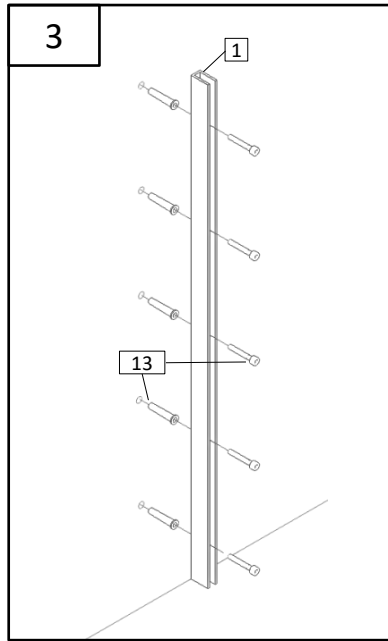

LORENA BLACK	A + B (mm)	C (mm)	H (mm)
80X80LOR_B	794-800	787-792	1988
90X90LOR_B	894-900	887-892	1988
100X100LOR_B	994-1000	987-992	1988
110X110LOR_B	1094-1100	1087-1092	1988
120X120LOR_B	1194-1200	1187-1192	1988
120X80LOR_B	1194-1200	787-792	1988
120X90LOR_B	1194-1200	887-892	1988

# 1.A

LORENA	P, mm	A+B1	C1, mm
80X80LOR	800 x 800	788	783
90X90LOR	900 x 900	888	883
100X100LOR	1000 x 1000	988	983
110X110LOR	1100 x 1100	1088	1083
120X120LOR	1200 x 1200	1188	1183
120X80LOR	1200 x 800	1188	783
120X90LOR	1200 x 900	1188	883

# 1.B

LORENA	D	S
80X80LOR	800	800
90X90LOR	900	900
100X100LOR	1000	1000
110X110LOR	1100	1100
120X120LOR	1200	1200
120X80LOR	1200	800
120X90LOR	1200	900

RIGHT

LEFT