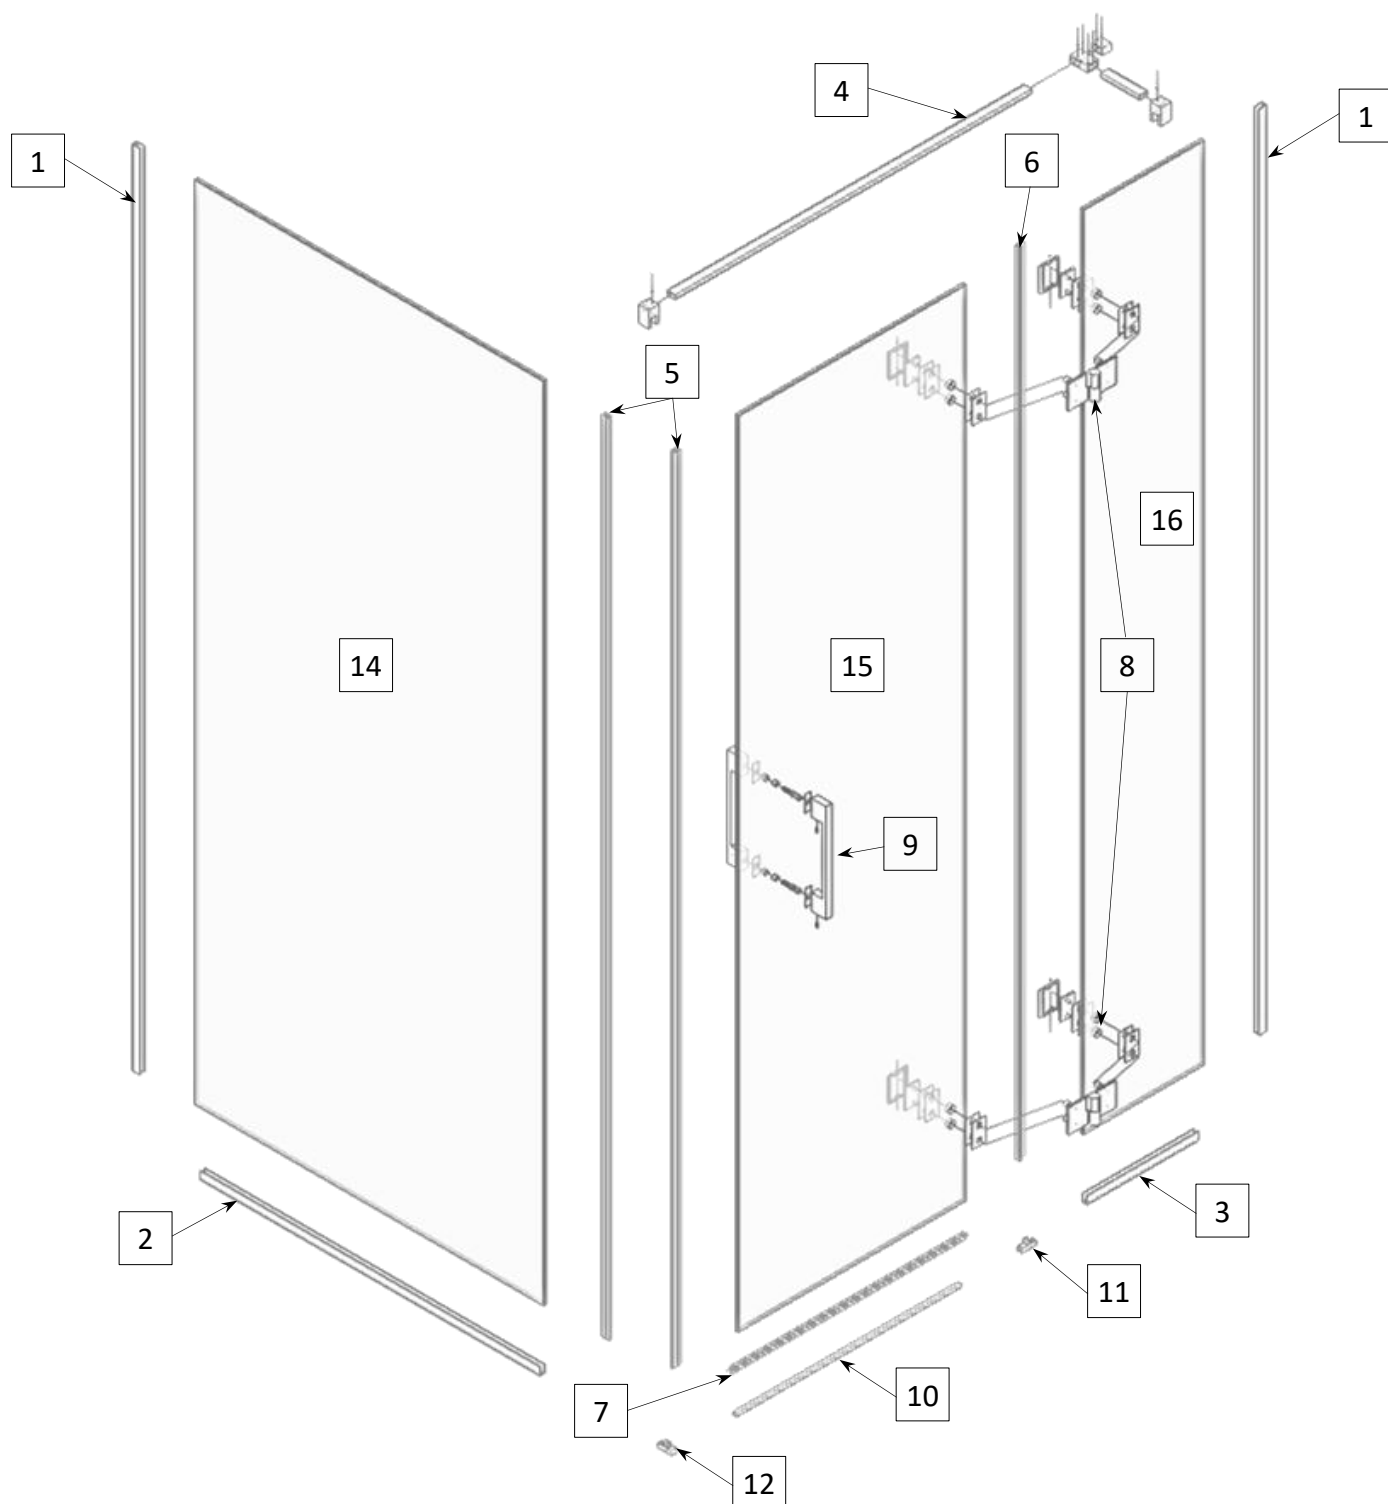

LORENA BLACK

Uzmanību! Rūdīts stikls- rīkojieties uzmanīgi. Aizsargājiet stikla stūrus pret triecieniem.

Внимание! Закаленное стекло – будьте осторожны. Защищайте углы стекла от ударов.

Attention! Tempered glass - proceed with care. Protect the corners of the glass from impact.