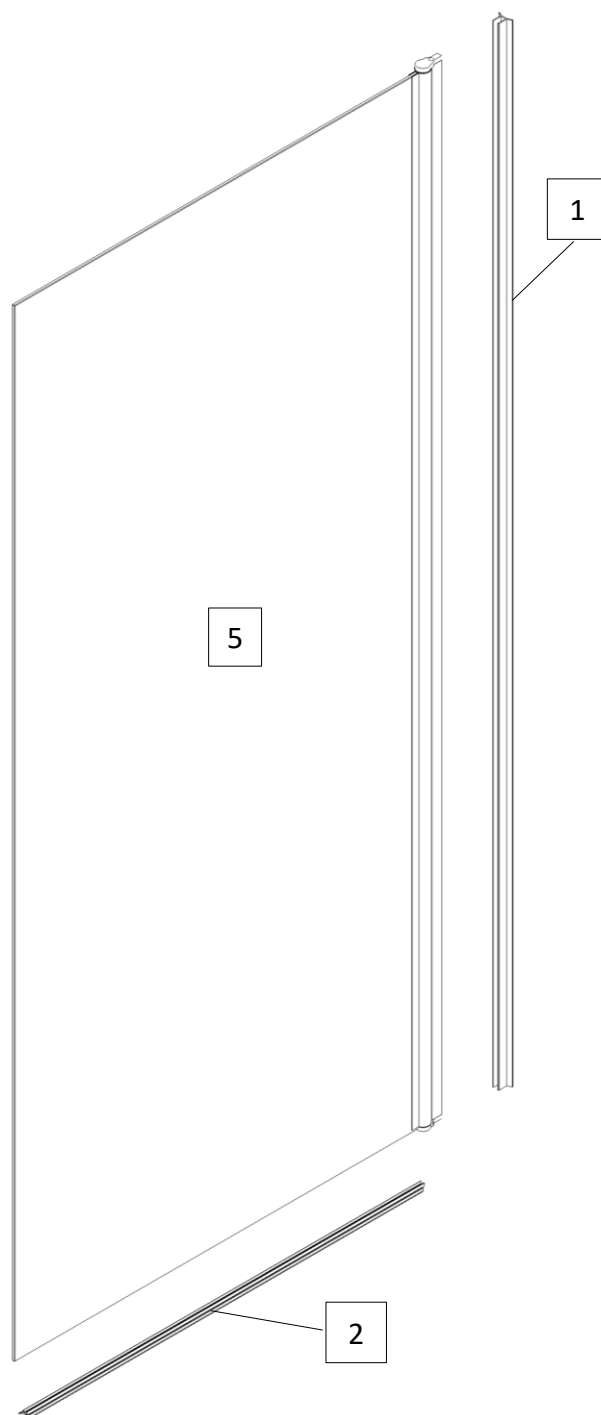

## Dušas sienas montāžas instrukcija

Инструкция по монтажу душевой стены

Shower wall installation instructions

|    |   |                         |   |
|----|---|-------------------------|---|
| 1. |    | VIRA20CH                | 1 |
| 2. |   | R1656715                | 1 |
| 3. |  | 3,5x35<br>SK1SET<br>Ø 6 | 1 |
| 4. |  | 3,5x13<br>SK2SET        | 2 |
| 5. |  | 6 mm<br>Safety<br>Glass | 1 |

LEFT

RIGHT

| LISA  | A (mm)  | H (mm) |
|-------|---------|--------|
| 60LIS | 568-573 | 1988   |
| 70LIS | 668-673 | 1988   |
| 80LIS | 768-773 | 1988   |
| 90LIS | 868-873 | 1988   |

**Uzmanību!** Rūdīts stikls- rīkojieties uzmanīgi. Aizsargājiet stikla stūrus pret triecieniem.