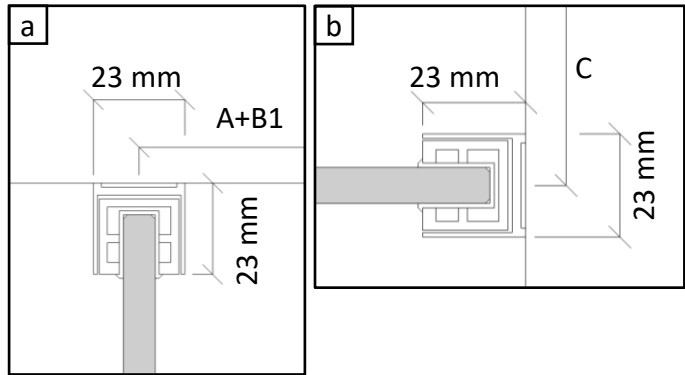

LINDA

Dušas kabīnes montāžas instrukcija

Инструкция по монтажу душевой кабины

Shower enclosure installation assembly

1.		PAL-01	1
2.		PAL-01B	1
3.		ALU-U-CON200	2
4.		DZT1000CHR	1
5.		MF-42/8-ER	1
6.		R1653308	1
7.		400211PS-013	1
8.		LUG180LBN/LUG180 RBN	2
9.		NLO-ZD-2856	1
10.		SC-ALU8X9NEW	1
11.R		SC-SL-UZL90L	1
12.R		SC-SL-UZL180R	1
11.L		SC-SL-UZL180L	1
12.L		SC-SL-UZL90R	1
13.		3,5x35 SK1SET; Ø 6	2
14.		8 mm Safety Glass	1
15.		8 mm Safety Glass	1
16.		8 mm Safety Glass	1

LEFT

RIGHT

LINDA	A + B (mm)	C (mm)	H (mm)
80X80LIN	789-804	792-805	1988
90X90LIN	889-904	892-905	1988
100X100LIN	989-1004	992-1005	1988
110X110LIN	1089-1104	1092-1105	1988
120X120LIN	1189-1204	1192-1205	1988
120X80LIN	1189-1204	792-805	1988
120X90LIN	1189-1204	892-905	1988

1.A

LINDA	P, mm	A+B1	C, mm
80X80LIN	800 x 800	783	783
90X90LIN	900 x 900	883	883
100X100LIN	1000 x 1000	983	983
110X110LIN	1100 x 1100	1083	1083
120X120LIN	1200 x 1200	1183	1183
120X80LIN	1200 x 800	1183	783
120X90LIN	1200 x 900	1183	883

1.B

LINDA	D	S 1
80X80LIN	800	800
90X90LIN	900	900
100X100LIN	1000	1000
110X110LIN	1100	1100
120X120LIN	1200	1200
120X80LIN	1200	800
120X90LIN	1200	900