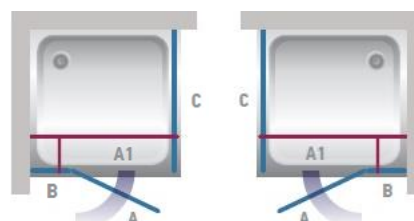

LINDA

Dušas kabīnes montāžas instrukcija

Инструкция по монтажу душевой кабины

Shower enclosure installation assembly

1.		PAL-01	1
2.		PAL-01B	1
3.		ALU-U-CON200	2
4.		DZT1000CHR	1
5.		MF-42/8-ER	1
6.		R1653308	1
7.		400211PS-013	1
8.		LUG180LBN/LUG180 RBN	2
9.		NLO-ZD-2856	1
10.		SC-ALU8X9NEW	1
11.R		SC-SL-UZL90L	1
12.R		SC-SL-UZL180R	1
11.L		SC-SL-UZL180L	1
12.L		SC-SL-UZL90R	1
13.		3,5x35 SK1SET; Ø 6	2
14.		8 mm Safety Glass	1
15.		8 mm Safety Glass	1
16.		8 mm Safety Glass	1

LEFT

RIGHT

LINDA	A + B (mm)	C (mm)	H (mm)
80X80LIN	789-804	792-805	1988
90X90LIN	889-904	892-905	1988
100X100LIN	989-1004	992-1005	1988
110X110LIN	1089-1104	1092-1105	1988
120X120LIN	1189-1204	1192-1205	1988
120X80LIN	1189-1204	792-805	1988
120X90LIN	1189-1204	892-905	1988

1.A

LINDA	P, mm	A+B1	C, mm
80X80LIN	800 x 800	783	783
90X90LIN	900 x 900	883	883
100X100LIN	1000 x 1000	983	983
110X110LIN	1100 x 1100	1083	1083
120X120LIN	1200 x 1200	1183	1183
120X80LIN	1200 x 800	1183	783
120X90LIN	1200 x 900	1183	883

1.B

LINDA	D	S 1
80X80LIN	800	800
90X90LIN	900	900
100X100LIN	1000	1000
110X110LIN	1100	1100
120X120LIN	1200	1200
120X80LIN	1200	800
120X90LIN	1200	900