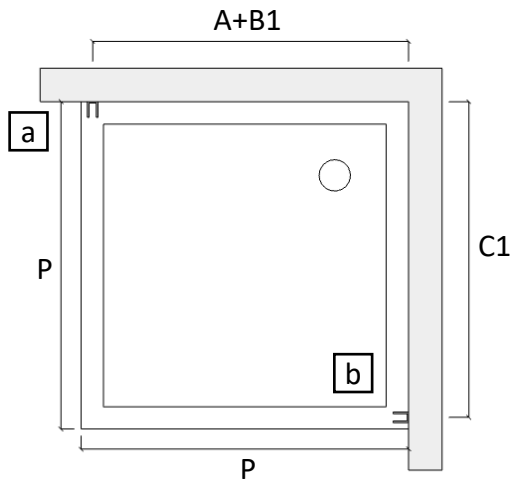

LINDA

Dušas kabīnes montāžas instrukcija

Инструкция по монтажу душевой кабины

Shower enclosure installation assembly

1.		PAL-01	1
2.		PAL-01B	1
3.		ALU-U-CON200	2
4.		DZT1000CHR	1
5.		MF-42/8-ER	1
6.		R1653308	1
7.		400211PS-013	1
8.		LUG180LBN/LUG180 RBN	2
9.		NLO-ZD-2856	1
10.		SC-ALU8X9NEW	1
11.R		SC-SL-UZL90L	1
12.R		SC-SL-UZL180R	1
11.L		SC-SL-UZL180L	1
12.L		SC-SL-UZL90R	1
13.		3,5x35 SK1SET; Ø 6	2
14.		8 mm Safety Glass	1
15.		8 mm Safety Glass	1
16.		8 mm Safety Glass	1

LEFT

RIGHT

LINDA	A + B (mm)	C (mm)	H (mm)
80X80LIN	789-804	792-805	1988
90X90LIN	889-904	892-905	1988
100X100LIN	989-1004	992-1005	1988
110X110LIN	1089-1104	1092-1105	1988
120X120LIN	1189-1204	1192-1205	1988
120X80LIN	1189-1204	792-805	1988
120X90LIN	1189-1204	892-905	1988

1.A

LINDA	P, mm	A+B1	C, mm
80X80LIN	800 x 800	783	783
90X90LIN	900 x 900	883	883
100X100LIN	1000 x 1000	983	983
110X110LIN	1100 x 1100	1083	1083
120X120LIN	1200 x 1200	1183	1183
120X80LIN	1200 x 800	1183	783
120X90LIN	1200 x 900	1183	883

1.B

LINDA	D	S 1
80X80LIN	800	800
90X90LIN	900	900
100X100LIN	1000	1000
110X110LIN	1100	1100
120X120LIN	1200	1200
120X80LIN	1200	800
120X90LIN	1200	900