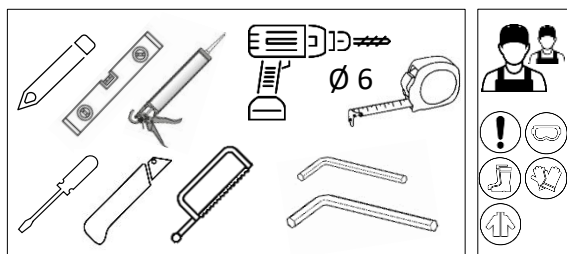

LINDA

Dušas kabīnes montāžas instrukcija

Инструкция по монтажу душевой кабины

Shower enclosure installation assembly

1.		PAL-01	1
2.		PAL-01B	1
3.		ALU-U-CON200	2
4.		DZT1000CHR	1
5.		MF-42/8-ER	1
6.		R1653308	1
7.		400211PS-013	1
8.		LUG180LBN/LUG180 RBN	2
9.		NLO-ZD-2856	1
10.		SC-ALU8X9NEW	1
11.R		SC-SL-UZL90L	1
12.R		SC-SL-UZL180R	1
11.L		SC-SL-UZL180L	1
12.L		SC-SL-UZL90R	1
13.		3,5x35 SK1SET; Ø 6	2
14.		8 mm Safety Glass	1
15.		8 mm Safety Glass	1
16.		8 mm Safety Glass	1