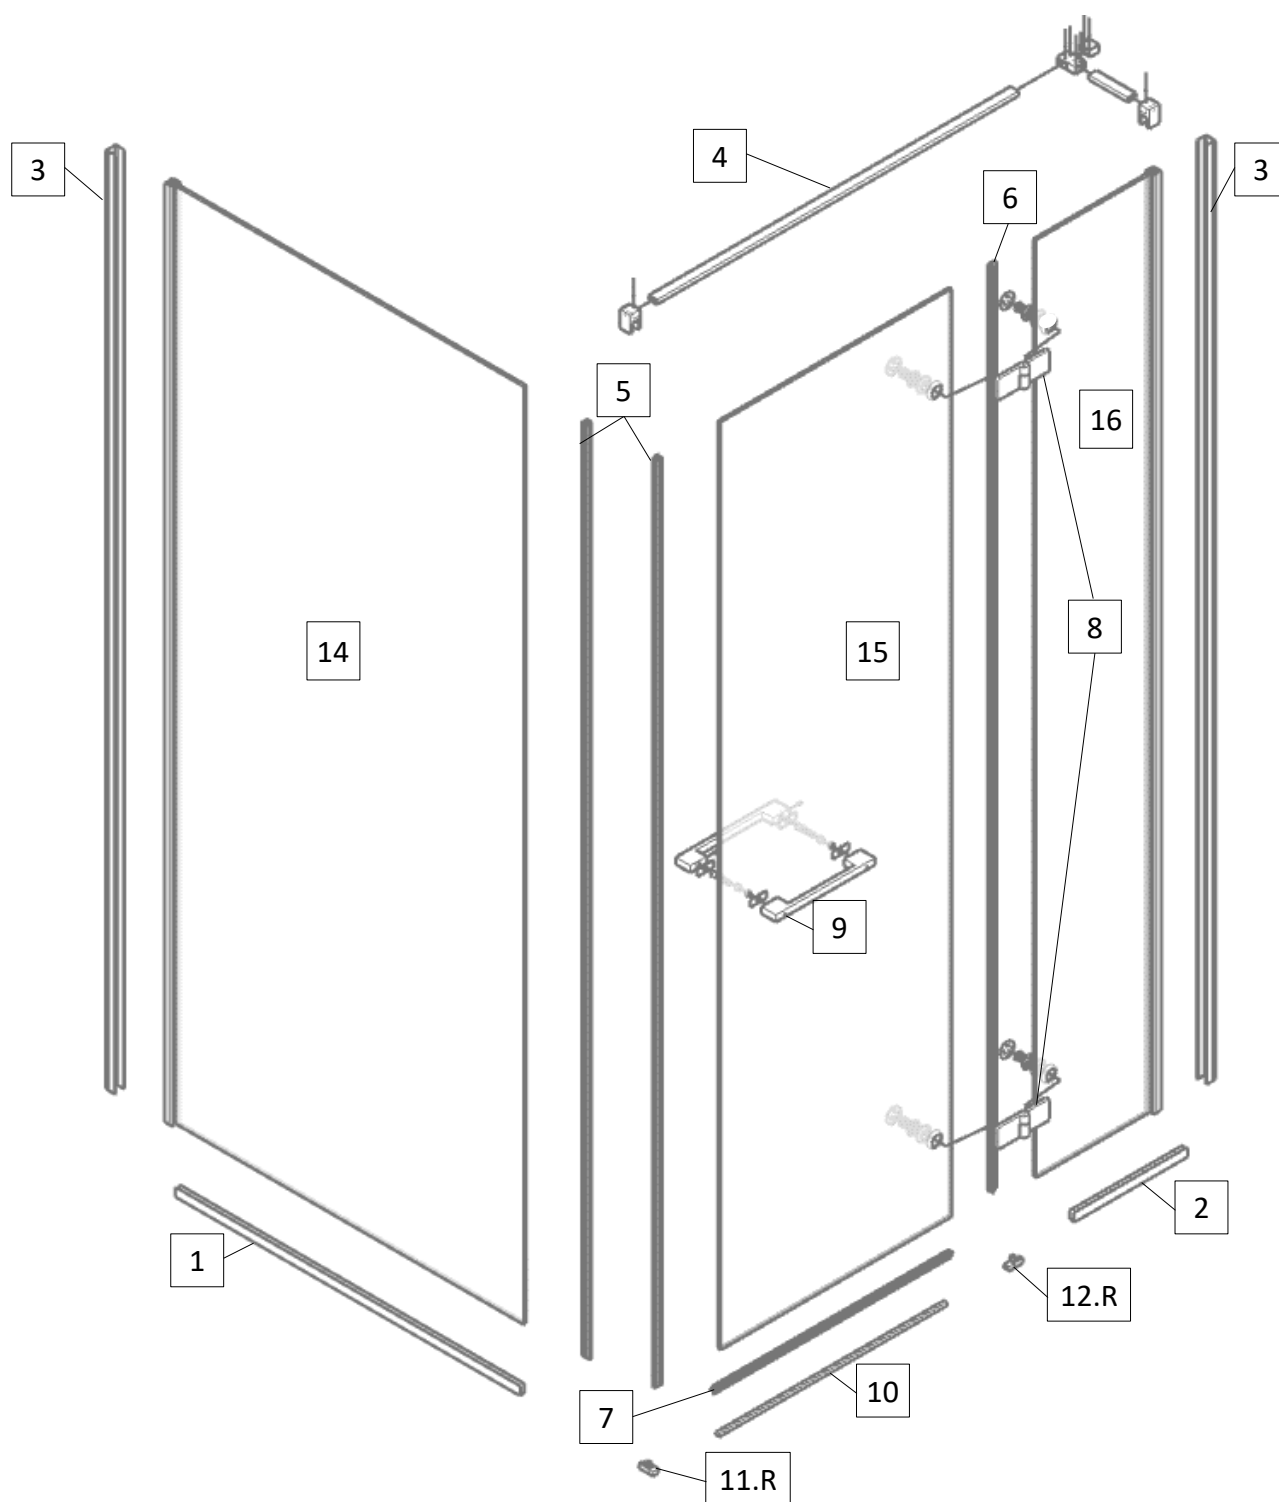

LINDA

Dušas kabīnes montāžas instrukcija

Инструкция по монтажу душевой кабины

Shower enclosure installation assembly

1.		PAL-01	1
2.		PAL-01B	1
3.		ALU-U-CON200	2
4.		DZT1000CHR	1
5.		MF-42/8-ER	1
6.		R1653308	1
7.		400211PS-013	1
8.		LUG180LBN/LUG180 RBN	2
9.		NLO-ZD-2856	1
10.		SC-ALU8X9NEW	1
11.R		SC-SL-UZL90L	1
12.R		SC-SL-UZL180R	1
11.L		SC-SL-UZL180L	1
12.L		SC-SL-UZL90R	1
13.		3,5x35 SK1SET; Ø 6	2
14.		8 mm Safety Glass	1
15.		8 mm Safety Glass	1
16.		8 mm Safety Glass	1

LEFT

RIGHT

LINDA	A + B (mm)	C (mm)	H (mm)
80X80LIN	789-804	792-805	1988
90X90LIN	889-904	892-905	1988
100X100LIN	989-1004	992-1005	1988
110X110LIN	1089-1104	1092-1105	1988
120X120LIN	1189-1204	1192-1205	1988
120X80LIN	1189-1204	792-805	1988
120X90LIN	1189-1204	892-905	1988

1.A

LINDA	P, mm	A+B1	C, mm
80X80LIN	800 x 800	783	783
90X90LIN	900 x 900	883	883
100X100LIN	1000 x 1000	983	983
110X110LIN	1100 x 1100	1083	1083
120X120LIN	1200 x 1200	1183	1183
120X80LIN	1200 x 800	1183	783
120X90LIN	1200 x 900	1183	883

1.B

LINDA	D	S 1
80X80LIN	800	800
90X90LIN	900	900
100X100LIN	1000	1000
110X110LIN	1100	1100
120X120LIN	1200	1200
120X80LIN	1200	800
120X90LIN	1200	900