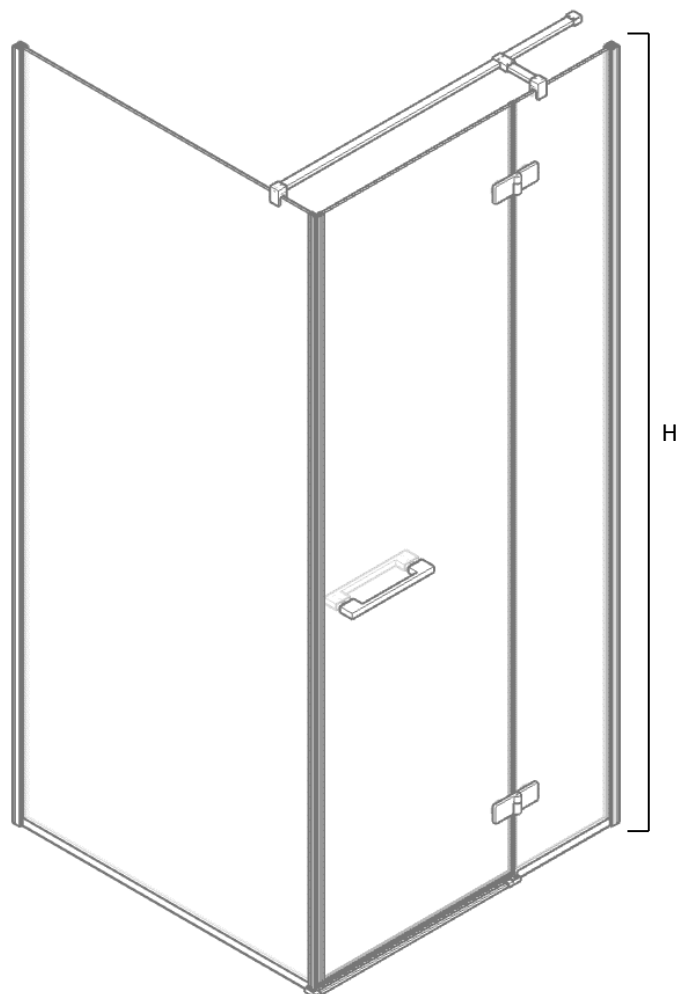

LINDA

Dušas kabīnes montāžas instrukcija

Инструкция по монтажу душевой кабины

Shower enclosure installation assembly

1.		PAL-01	1
2.		PAL-01B	1
3.		ALU-U-CON200	2
4.		DZT1000CHR	1
5.		MF-42/8-ER	1
6.		R1653308	1
7.		400211PS-013	1
8.		LUG180LBN/LUG180 RBN	2
9.		NLO-ZD-2856	1
10.		SC-ALU8X9NEW	1
11.R		SC-SL-UZL90L	1
12.R		SC-SL-UZL180R	1
11.L		SC-SL-UZL180L	1
12.L		SC-SL-UZL90R	1
13.		3,5x35 SK1SET; Ø 6	2
14.		8 mm Safety Glass	1
15.		8 mm Safety Glass	1
16.		8 mm Safety Glass	1

LEFT

RIGHT

LINDA	A + B (mm)	C (mm)	H (mm)
80X80LIN	789-804	792-805	1988
90X90LIN	889-904	892-905	1988
100X100LIN	989-1004	992-1005	1988
110X110LIN	1089-1104	1092-1105	1988
120X120LIN	1189-1204	1192-1205	1988
120X80LIN	1189-1204	792-805	1988
120X90LIN	1189-1204	892-905	1988

1.A

LINDA	P, mm	A+B1	C, mm
80X80LIN	800 x 800	783	783
90X90LIN	900 x 900	883	883
100X100LIN	1000 x 1000	983	983
110X110LIN	1100 x 1100	1083	1083
120X120LIN	1200 x 1200	1183	1183
120X80LIN	1200 x 800	1183	783
120X90LIN	1200 x 900	1183	883

1.B

LINDA	D	S 1
80X80LIN	800	800
90X90LIN	900	900
100X100LIN	1000	1000
110X110LIN	1100	1100
120X120LIN	1200	1200
120X80LIN	1200	800
120X90LIN	1200	900