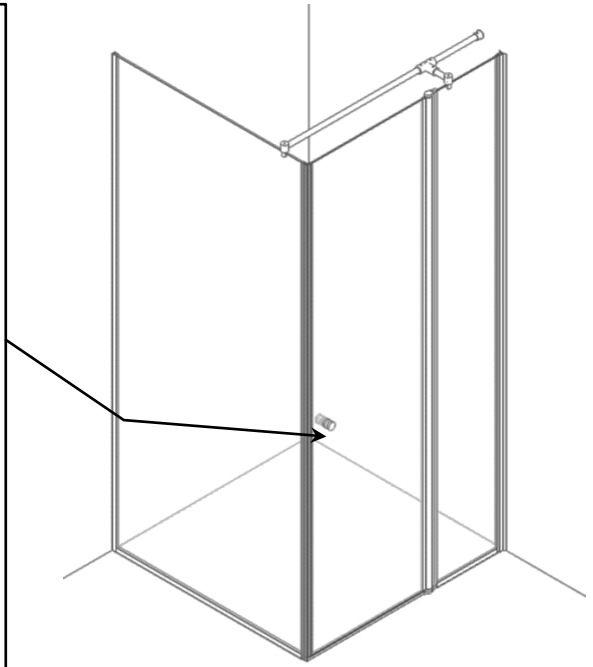

## Dušas kabīnes montāžas instrukcija

Инструкция по монтажу душевой кабины

Shower enclosure installation assembly

1.		PAL-01	1
2.		PAL-01B	1
3.		PAL-02B	1
4.		VIRA20CH	1
5.		DZT1000CHRD19	1
6.		MF-36/6-ER	1
7.		MF-42/8-ER	1
8.		400211PS-013	1
9.		DR-CH32	1
10.R		SC-SL-UZL180R	1
11.R		SC-SL-UZL90R	1
10.L		SC-SL-UZL180L	1
11.L		SC-SL-UZL90L	1
12.		SC-ALU8X9NEW	1
13.		3,5x13 SK2SET	1
14.		3,5x35 SK1SET; Ø 6	2
15.		8 mm Safety Glass	1
16.		6 mm Safety Glass +VIRA20CH	1
17.		6 mm Safety Glass +VIRA20CH	1

# 1.A

LAURA	P (mm)	A+B1 (mm)	C1 (mm)
80X80LAU	800 x 800	788	783
90X90LAU	900 x 900	888	883
100X100LAU	1000 x 1000	988	983
110X110LAU	1100 x 1100	1088	1083
120X120LAU	1200 x 1200	1188	1183
120X80LAU	1200 x 800	1188	1183
120X90LAU	1200 x 900	1188	1183

# 1.B

LAURA	D (mm)	S (mm)
80X80LAU	800	800
90X90LAU	900	900
100X100LAU	1000	1000
110X110LAU	1100	1100
120X120LAU	1200	1200
120X80LAU	1200	800
120X90LAU	1200	900

38

24 h