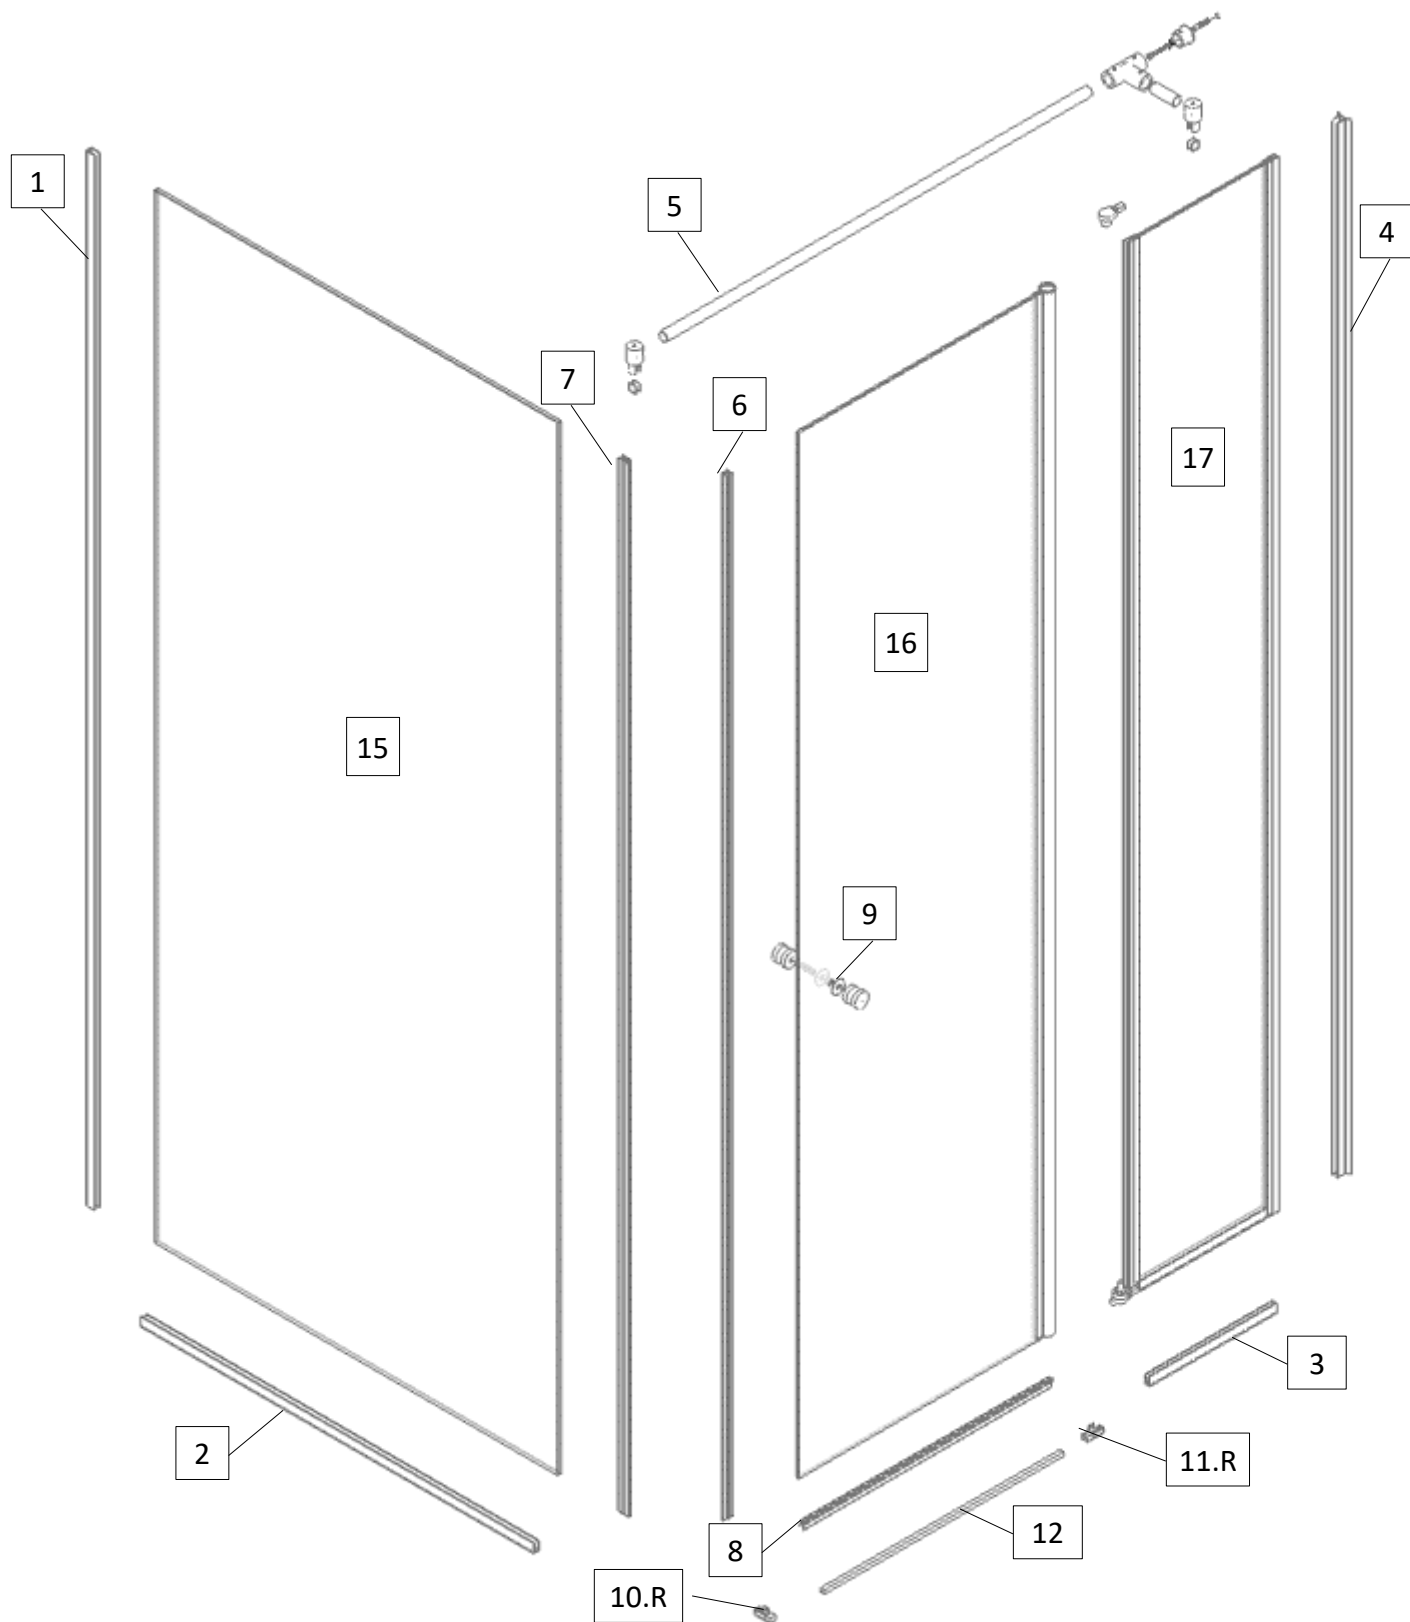

Uzmanību! Rūdīts stikls- rīkojieties uzmanīgi. Aizsargājiet stikla stūrus pret triecieniem.

Внимание! Закаленное стекло – будьте осторожны. Защищайте углы стекла от ударов.

Attention! Tempered glass - proceed with care. Protect the corners of the glass from impact.