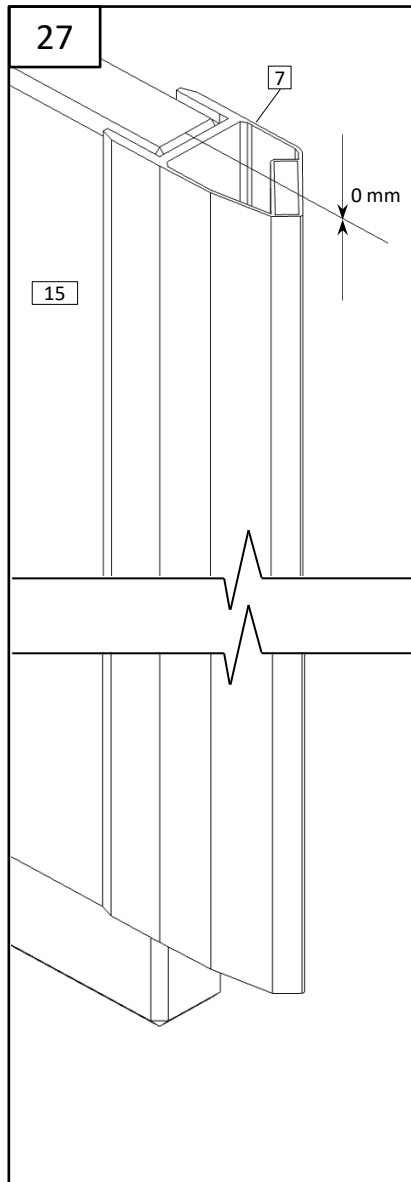

## Dušas kabīnes montāžas instrukcija

Инструкция по монтажу душевой кабины

Shower enclosure installation assembly

1.		PAL-01	1
2.		PAL-01B	1
3.		PAL-02B	1
4.		VIRA20CH	1
5.		DZT1000CHRD19	1
6.		MF-36/6-ER	1
7.		MF-42/8-ER	1
8.		400211PS-013	1
9.		DR-CH32	1
10.R		SC-SL-UZL180R	1
11.R		SC-SL-UZL90R	1
10.L		SC-SL-UZL180L	1
11.L		SC-SL-UZL90L	1
12.		SC-ALU8X9NEW	1
13.		3,5x13 SK2SET	1
14.		3,5x35 SK1SET; Ø 6	2
15.		8 mm Safety Glass	1
16.		6 mm Safety Glass +VIRA20CH	1
17.		6 mm Safety Glass +VIRA20CH	1

LAURA	A + B (mm)	C (mm)	H (mm)
80X80LAU	794-800	787-792	1993
90X90LAU	894-900	887-892	1993
100X100LAU	994-1000	987-992	1993
110X110LAU	1094-1100	1087-1092	1993
120X120LAU	1194-1200	1187-1192	1993
120X80LAU	1194-1200	787-792	1993
120X90LAU	1194-1200	887-892	1993

# 1.A

LAURA	P (mm)	A+B1 (mm)	C1 (mm)
80X80LAU	800 x 800	788	783
90X90LAU	900 x 900	888	883
100X100LAU	1000 x 1000	988	983
110X110LAU	1100 x 1100	1088	1083
120X120LAU	1200 x 1200	1188	1183
120X80LAU	1200 x 800	1188	1183
120X90LAU	1200 x 900	1188	1183

# 1.B

LAURA	D (mm)	S (mm)
80X80LAU	800	800
90X90LAU	900	900
100X100LAU	1000	1000
110X110LAU	1100	1100
120X120LAU	1200	1200
120X80LAU	1200	800
120X90LAU	1200	900

38

24 h