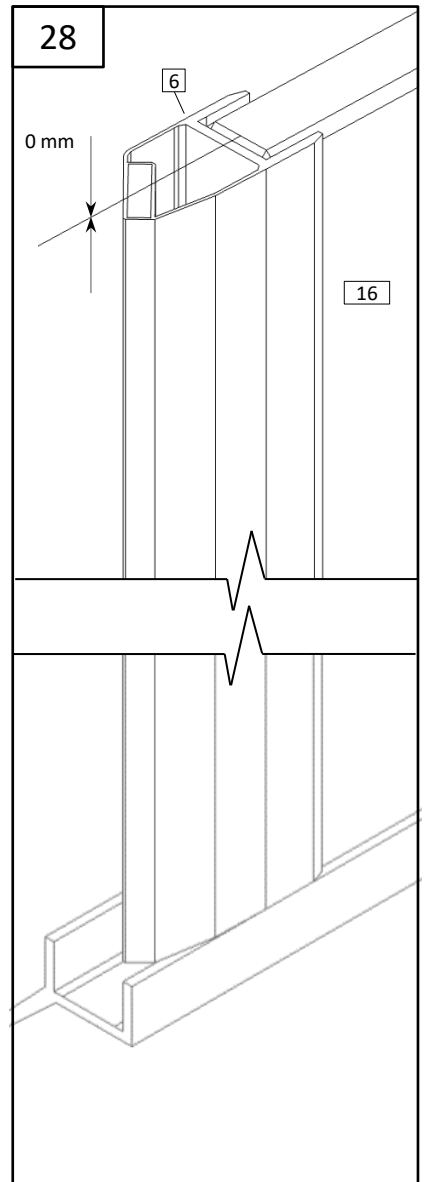

## Dušas kabīnes montāžas instrukcija

Инструкция по монтажу душевой кабины

Shower enclosure installation assembly

1.		PAL-01	1
2.		PAL-01B	1
3.		PAL-02B	1
4.		VIRA20CH	1
5.		DZT1000CHRD19	1
6.		MF-36/6-ER	1
7.		MF-42/8-ER	1
8.		400211PS-013	1
9.		DR-CH32	1
10.R		SC-SL-UZL180R	1
11.R		SC-SL-UZL90R	1
10.L		SC-SL-UZL180L	1
11.L		SC-SL-UZL90L	1
12.		SC-ALU8X9NEW	1
13.		3,5x13 SK2SET	1
14.		3,5x35 SK1SET; Ø 6	2
15.		8 mm Safety Glass	1
16.		6 mm Safety Glass +VIRA20CH	1
17.		6 mm Safety Glass +VIRA20CH	1

LAURA	A + B (mm)	C (mm)	H (mm)
80X80LAU	794-800	787-792	1993
90X90LAU	894-900	887-892	1993
100X100LAU	994-1000	987-992	1993
110X110LAU	1094-1100	1087-1092	1993
120X120LAU	1194-1200	1187-1192	1993
120X80LAU	1194-1200	787-792	1993
120X90LAU	1194-1200	887-892	1993

# 1.A

LAURA	P (mm)	A+B1 (mm)	C1 (mm)
80X80LAU	800 x 800	788	783
90X90LAU	900 x 900	888	883
100X100LAU	1000 x 1000	988	983
110X110LAU	1100 x 1100	1088	1083
120X120LAU	1200 x 1200	1188	1183
120X80LAU	1200 x 800	1188	1183
120X90LAU	1200 x 900	1188	1183

# 1.B

LAURA	D (mm)	S (mm)
80X80LAU	800	800
90X90LAU	900	900
100X100LAU	1000	1000
110X110LAU	1100	1100
120X120LAU	1200	1200
120X80LAU	1200	800
120X90LAU	1200	900

38

24 h