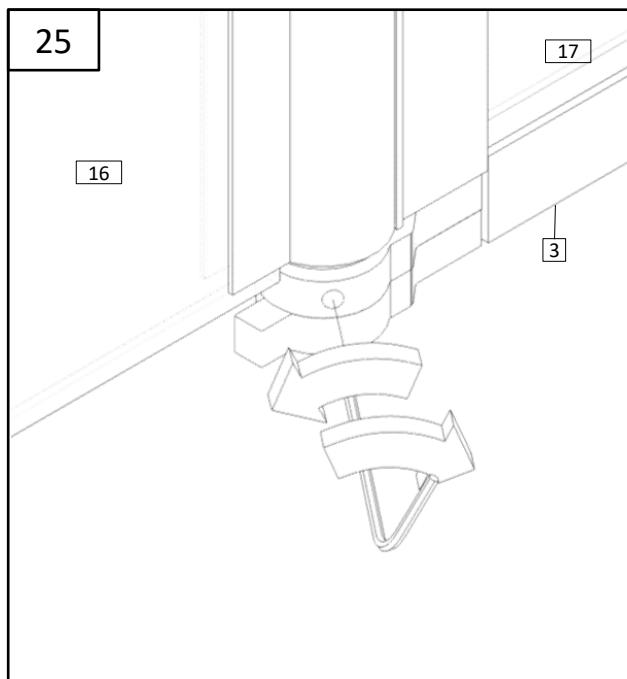

## Dušas kabīnes montāžas instrukcija

Инструкция по монтажу душевой кабины

Shower enclosure installation assembly

1.		PAL-01	1
2.		PAL-01B	1
3.		PAL-02B	1
4.		VIRA20CH	1
5.		DZT1000CHRD19	1
6.		MF-36/6-ER	1
7.		MF-42/8-ER	1
8.		400211PS-013	1
9.		DR-CH32	1
10.R		SC-SL-UZL180R	1
11.R		SC-SL-UZL90R	1
10.L		SC-SL-UZL180L	1
11.L		SC-SL-UZL90L	1
12.		SC-ALU8X9NEW	1
13.		3,5x13 SK2SET	1
14.		3,5x35 SK1SET; Ø 6	2
15.		8 mm Safety Glass	1
16.		6 mm Safety Glass +VIRA20CH	1
17.		6 mm Safety Glass +VIRA20CH	1

# 1.A

LAURA	P (mm)	A+B1 (mm)	C1 (mm)
80X80LAU	800 x 800	788	783
90X90LAU	900 x 900	888	883
100X100LAU	1000 x 1000	988	983
110X110LAU	1100 x 1100	1088	1083
120X120LAU	1200 x 1200	1188	1183
120X80LAU	1200 x 800	1188	1183
120X90LAU	1200 x 900	1188	1183

# 1.B

LAURA	D (mm)	S (mm)
80X80LAU	800	800
90X90LAU	900	900
100X100LAU	1000	1000
110X110LAU	1100	1100
120X120LAU	1200	1200
120X80LAU	1200	800
120X90LAU	1200	900

38

24 h