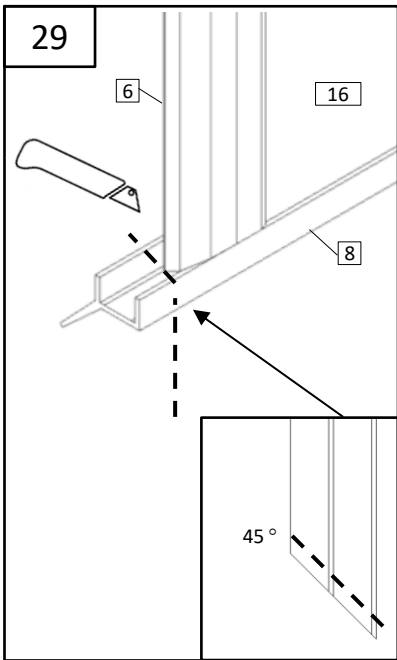

## Dušas kabīnes montāžas instrukcija

Инструкция по монтажу душевой кабины

Shower enclosure installation assembly

1.		PAL-01	1
2.		PAL-01B	1
3.		PAL-02B	1
4.		VIRA20CH	1
5.		DZT1000CHRD19	1
6.		MF-36/6-ER	1
7.		MF-42/8-ER	1
8.		400211PS-013	1
9.		DR-CH32	1
10.R		SC-SL-UZL180R	1
11.R		SC-SL-UZL90R	1
10.L		SC-SL-UZL180L	1
11.L		SC-SL-UZL90L	1
12.		SC-ALU8X9NEW	1
13.		3,5x13 SK2SET	1
14.		3,5x35 SK1SET; Ø 6	2
15.		8 mm Safety Glass	1
16.		6 mm Safety Glass +VIRA20CH	1
17.		6 mm Safety Glass +VIRA20CH	1

LAURA	A + B (mm)	C (mm)	H (mm)
80X80LAU	794-800	787-792	1993
90X90LAU	894-900	887-892	1993
100X100LAU	994-1000	987-992	1993
110X110LAU	1094-1100	1087-1092	1993
120X120LAU	1194-1200	1187-1192	1993
120X80LAU	1194-1200	787-792	1993
120X90LAU	1194-1200	887-892	1993

# 1.A

LAURA	P (mm)	A+B1 (mm)	C1 (mm)
80X80LAU	800 x 800	788	783
90X90LAU	900 x 900	888	883
100X100LAU	1000 x 1000	988	983
110X110LAU	1100 x 1100	1088	1083
120X120LAU	1200 x 1200	1188	1183
120X80LAU	1200 x 800	1188	1183
120X90LAU	1200 x 900	1188	1183

# 1.B

LAURA	D (mm)	S (mm)
80X80LAU	800	800
90X90LAU	900	900
100X100LAU	1000	1000
110X110LAU	1100	1100
120X120LAU	1200	1200
120X80LAU	1200	800
120X90LAU	1200	900

38

24 h