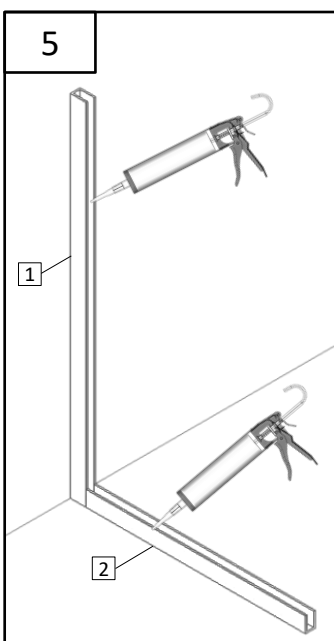

## Dušas kabīnes montāžas instrukcija

Инструкция по монтажу душевой кабины

Shower enclosure installation assembly

1.		PAL-01	1
2.		PAL-01B	1
3.		PAL-02B	1
4.		VIRA20CH	1
5.		DZT1000CHRD19	1
6.		MF-36/6-ER	1
7.		MF-42/8-ER	1
8.		400211PS-013	1
9.		DR-CH32	1
10.R		SC-SL-UZL180R	1
11.R		SC-SL-UZL90R	1
10.L		SC-SL-UZL180L	1
11.L		SC-SL-UZL90L	1
12.		SC-ALU8X9NEW	1
13.		3,5x13 SK2SET	1
14.		3,5x35 SK1SET; Ø 6	2
15.		8 mm Safety Glass	1
16.		6 mm Safety Glass +VIRA20CH	1
17.		6 mm Safety Glass +VIRA20CH	1

# 1.A

LAURA	P (mm)	A+B1 (mm)	C1 (mm)
80X80LAU	800 x 800	788	783
90X90LAU	900 x 900	888	883
100X100LAU	1000 x 1000	988	983
110X110LAU	1100 x 1100	1088	1083
120X120LAU	1200 x 1200	1188	1183
120X80LAU	1200 x 800	1188	1183
120X90LAU	1200 x 900	1188	1183

# 1.B

LAURA	D (mm)	S (mm)
80X80LAU	800	800
90X90LAU	900	900
100X100LAU	1000	1000
110X110LAU	1100	1100
120X120LAU	1200	1200
120X80LAU	1200	800
120X90LAU	1200	900

38

24 h