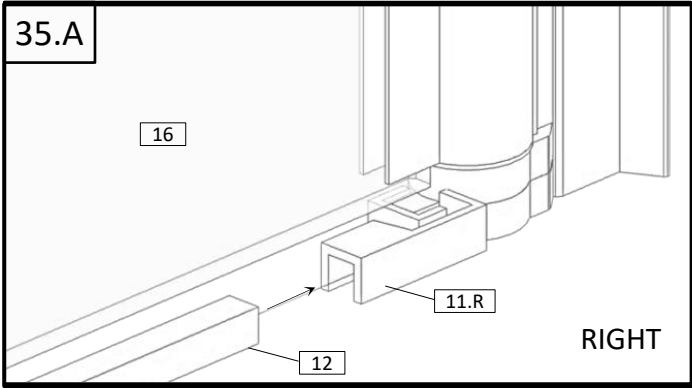

## Dušas kabīnes montāžas instrukcija

Инструкция по монтажу душевой кабины

Shower enclosure installation assembly

1.		PAL-01	1
2.		PAL-01B	1
3.		PAL-02B	1
4.		VIRA20CH	1
5.		DZT1000CHRD19	1
6.		MF-36/6-ER	1
7.		MF-42/8-ER	1
8.		400211PS-013	1
9.		DR-CH32	1
10.R		SC-SL-UZL180R	1
11.R		SC-SL-UZL90R	1
10.L		SC-SL-UZL180L	1
11.L		SC-SL-UZL90L	1
12.		SC-ALU8X9NEW	1
13.		3,5x13 SK2SET	1
14.		3,5x35 SK1SET; Ø 6	2
15.		8 mm Safety Glass	1
16.		6 mm Safety Glass +VIRA20CH	1
17.		6 mm Safety Glass +VIRA20CH	1

# 1.A

LAURA	P (mm)	A+B1 (mm)	C1 (mm)
80X80LAU	800 x 800	788	783
90X90LAU	900 x 900	888	883
100X100LAU	1000 x 1000	988	983
110X110LAU	1100 x 1100	1088	1083
120X120LAU	1200 x 1200	1188	1183
120X80LAU	1200 x 800	1188	1183
120X90LAU	1200 x 900	1188	1183

# 1.B

LAURA	D (mm)	S (mm)
80X80LAU	800	800
90X90LAU	900	900
100X100LAU	1000	1000
110X110LAU	1100	1100
120X120LAU	1200	1200
120X80LAU	1200	800
120X90LAU	1200	900

38

24 h