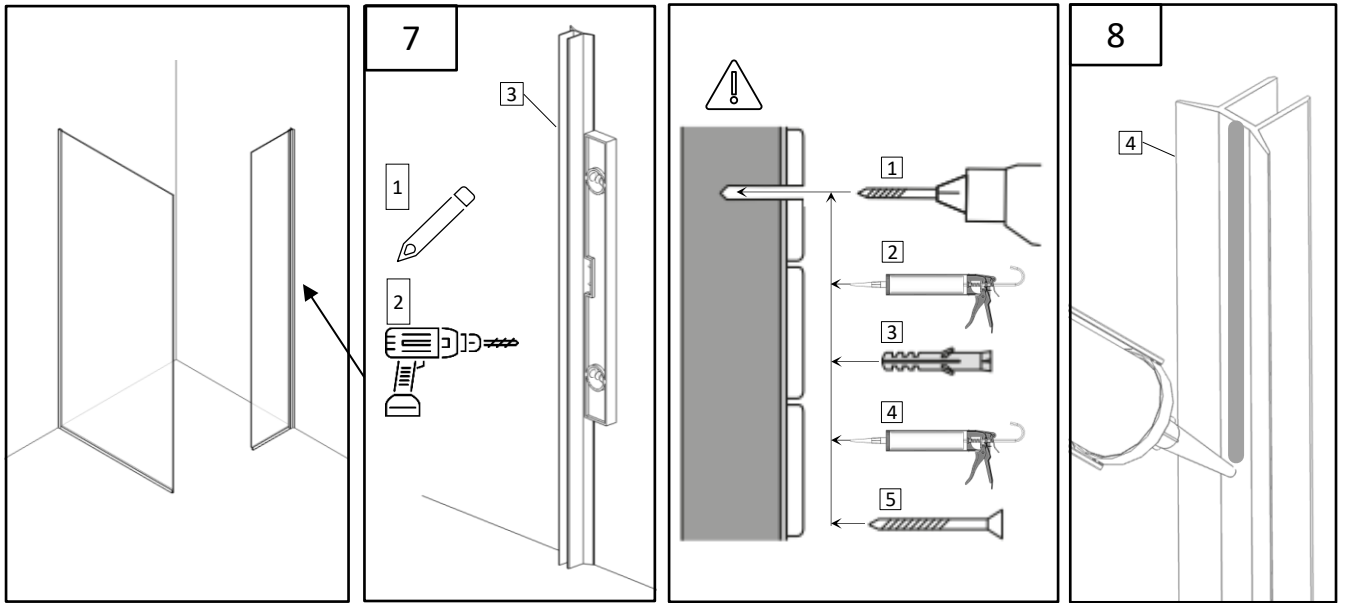

## Dušas kabīnes montāžas instrukcija

Инструкция по монтажу душевой кабины

Shower enclosure installation assembly

1.		PAL-01	1
2.		PAL-01B	1
3.		PAL-02B	1
4.		VIRA20CH	1
5.		DZT1000CHRD19	1
6.		MF-36/6-ER	1
7.		MF-42/8-ER	1
8.		400211PS-013	1
9.		DR-CH32	1
10.R		SC-SL-UZL180R	1
11.R		SC-SL-UZL90R	1
10.L		SC-SL-UZL180L	1
11.L		SC-SL-UZL90L	1
12.		SC-ALU8X9NEW	1
13.		3,5x13 SK2SET	1
14.		3,5x35 SK1SET; Ø 6	2
15.		8 mm Safety Glass	1
16.		6 mm Safety Glass +VIRA20CH	1
17.		6 mm Safety Glass +VIRA20CH	1

# 1.A

LAURA	P (mm)	A+B1 (mm)	C1 (mm)
80X80LAU	800 x 800	788	783
90X90LAU	900 x 900	888	883
100X100LAU	1000 x 1000	988	983
110X110LAU	1100 x 1100	1088	1083
120X120LAU	1200 x 1200	1188	1183
120X80LAU	1200 x 800	1188	1183
120X90LAU	1200 x 900	1188	1183

# 1.B

LAURA	D (mm)	S (mm)
80X80LAU	800	800
90X90LAU	900	900
100X100LAU	1000	1000
110X110LAU	1100	1100
120X120LAU	1200	1200
120X80LAU	1200	800
120X90LAU	1200	900

38

24 h