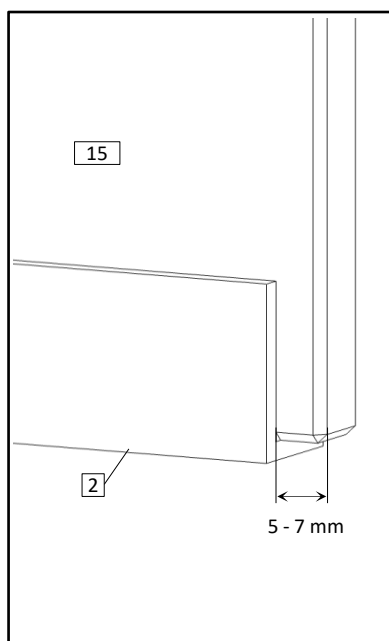

## Dušas kabīnes montāžas instrukcija

Инструкция по монтажу душевой кабины

Shower enclosure installation assembly

1.		PAL-01	1
2.		PAL-01B	1
3.		PAL-02B	1
4.		VIRA20CH	1
5.		DZT1000CHRD19	1
6.		MF-36/6-ER	1
7.		MF-42/8-ER	1
8.		400211PS-013	1
9.		DR-CH32	1
10.R		SC-SL-UZL180R	1
11.R		SC-SL-UZL90R	1
10.L		SC-SL-UZL180L	1
11.L		SC-SL-UZL90L	1
12.		SC-ALU8X9NEW	1
13.		3,5x13 SK2SET	1
14.		3,5x35 SK1SET; Ø 6	2
15.		8 mm Safety Glass	1
16.		6 mm Safety Glass +VIRA20CH	1
17.		6 mm Safety Glass +VIRA20CH	1

LAURA	A + B (mm)	C (mm)	H (mm)
80X80LAU	794-800	787-792	1993
90X90LAU	894-900	887-892	1993
100X100LAU	994-1000	987-992	1993
110X110LAU	1094-1100	1087-1092	1993
120X120LAU	1194-1200	1187-1192	1993
120X80LAU	1194-1200	787-792	1993
120X90LAU	1194-1200	887-892	1993

# 1.A

LAURA	P (mm)	A+B1 (mm)	C1 (mm)
80X80LAU	800 x 800	788	783
90X90LAU	900 x 900	888	883
100X100LAU	1000 x 1000	988	983
110X110LAU	1100 x 1100	1088	1083
120X120LAU	1200 x 1200	1188	1183
120X80LAU	1200 x 800	1188	1183
120X90LAU	1200 x 900	1188	1183

# 1.B

LAURA	D (mm)	S (mm)
80X80LAU	800	800
90X90LAU	900	900
100X100LAU	1000	1000
110X110LAU	1100	1100
120X120LAU	1200	1200
120X80LAU	1200	800
120X90LAU	1200	900

38

24 h