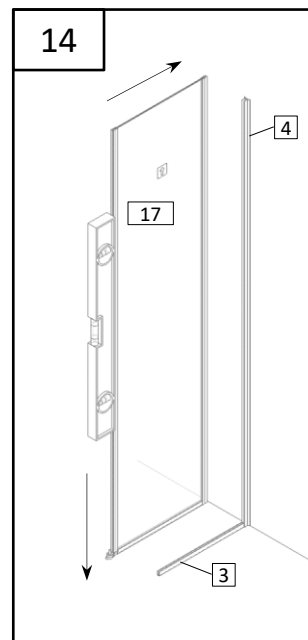

## Dušas kabīnes montāžas instrukcija

Инструкция по монтажу душевой кабины

Shower enclosure installation assembly

1.		PAL-01	1
2.		PAL-01B	1
3.		PAL-02B	1
4.		VIRA20CH	1
5.		DZT1000CHRD19	1
6.		MF-36/6-ER	1
7.		MF-42/8-ER	1
8.		400211PS-013	1
9.		DR-CH32	1
10.R		SC-SL-UZL180R	1
11.R		SC-SL-UZL90R	1
10.L		SC-SL-UZL180L	1
11.L		SC-SL-UZL90L	1
12.		SC-ALU8X9NEW	1
13.		3,5x13 SK2SET	1
14.		3,5x35 SK1SET; Ø 6	2
15.		8 mm Safety Glass	1
16.		6 mm Safety Glass +VIRA20CH	1
17.		6 mm Safety Glass +VIRA20CH	1

LAURA	A + B (mm)	C (mm)	H (mm)
80X80LAU	794-800	787-792	1993
90X90LAU	894-900	887-892	1993
100X100LAU	994-1000	987-992	1993
110X110LAU	1094-1100	1087-1092	1993
120X120LAU	1194-1200	1187-1192	1993
120X80LAU	1194-1200	787-792	1993
120X90LAU	1194-1200	887-892	1993

# 1.A

LAURA	P (mm)	A+B1 (mm)	C1 (mm)
80X80LAU	800 x 800	788	783
90X90LAU	900 x 900	888	883
100X100LAU	1000 x 1000	988	983
110X110LAU	1100 x 1100	1088	1083
120X120LAU	1200 x 1200	1188	1183
120X80LAU	1200 x 800	1188	1183
120X90LAU	1200 x 900	1188	1183

# 1.B

LAURA	D (mm)	S (mm)
80X80LAU	800	800
90X90LAU	900	900
100X100LAU	1000	1000
110X110LAU	1100	1100
120X120LAU	1200	1200
120X80LAU	1200	800
120X90LAU	1200	900

38

24 h