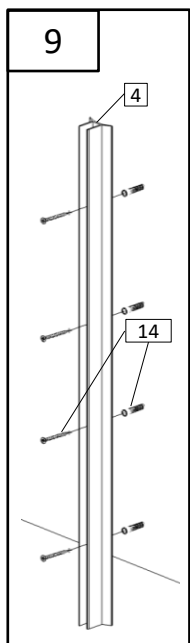

## Dušas kabīnes montāžas instrukcija

Инструкция по монтажу душевой кабины

Shower enclosure installation assembly

1.		PAL-01	1
2.		PAL-01B	1
3.		PAL-02B	1
4.		VIRA20CH	1
5.		DZT1000CHRD19	1
6.		MF-36/6-ER	1
7.		MF-42/8-ER	1
8.		400211PS-013	1
9.		DR-CH32	1
10.R		SC-SL-UZL180R	1
11.R		SC-SL-UZL90R	1
10.L		SC-SL-UZL180L	1
11.L		SC-SL-UZL90L	1
12.		SC-ALU8X9NEW	1
13.		3,5x13 SK2SET	1
14.		3,5x35 SK1SET; Ø 6	2
15.		8 mm Safety Glass	1
16.		6 mm Safety Glass +VIRA20CH	1
17.		6 mm Safety Glass +VIRA20CH	1

LAURA	A + B (mm)	C (mm)	H (mm)
80X80LAU	794-800	787-792	1993
90X90LAU	894-900	887-892	1993
100X100LAU	994-1000	987-992	1993
110X110LAU	1094-1100	1087-1092	1993
120X120LAU	1194-1200	1187-1192	1993
120X80LAU	1194-1200	787-792	1993
120X90LAU	1194-1200	887-892	1993

# 1.A

LAURA	P (mm)	A+B1 (mm)	C1 (mm)
80X80LAU	800 x 800	788	783
90X90LAU	900 x 900	888	883
100X100LAU	1000 x 1000	988	983
110X110LAU	1100 x 1100	1088	1083
120X120LAU	1200 x 1200	1188	1183
120X80LAU	1200 x 800	1188	1183
120X90LAU	1200 x 900	1188	1183

# 1.B

LAURA	D (mm)	S (mm)
80X80LAU	800	800
90X90LAU	900	900
100X100LAU	1000	1000
110X110LAU	1100	1100
120X120LAU	1200	1200
120X80LAU	1200	800
120X90LAU	1200	900

38

24 h