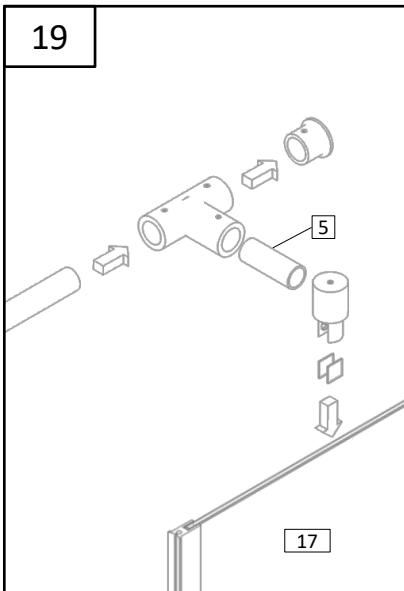

## Dušas kabīnes montāžas instrukcija

Инструкция по монтажу душевой кабины

Shower enclosure installation assembly

1.		PAL-01	1
2.		PAL-01B	1
3.		PAL-02B	1
4.		VIRA20CH	1
5.		DZT1000CHRD19	1
6.		MF-36/6-ER	1
7.		MF-42/8-ER	1
8.		400211PS-013	1
9.		DR-CH32	1
10.R		SC-SL-UZL180R	1
11.R		SC-SL-UZL90R	1
10.L		SC-SL-UZL180L	1
11.L		SC-SL-UZL90L	1
12.		SC-ALU8X9NEW	1
13.		3,5x13 SK2SET	1
14.		3,5x35 SK1SET; Ø 6	2
15.		8 mm Safety Glass	1
16.		6 mm Safety Glass +VIRA20CH	1
17.		6 mm Safety Glass +VIRA20CH	1

# 1.A

LAURA	P (mm)	A+B1 (mm)	C1 (mm)
80X80LAU	800 x 800	788	783
90X90LAU	900 x 900	888	883
100X100LAU	1000 x 1000	988	983
110X110LAU	1100 x 1100	1088	1083
120X120LAU	1200 x 1200	1188	1183
120X80LAU	1200 x 800	1188	1183
120X90LAU	1200 x 900	1188	1183

# 1.B

LAURA	D (mm)	S (mm)
80X80LAU	800	800
90X90LAU	900	900
100X100LAU	1000	1000
110X110LAU	1100	1100
120X120LAU	1200	1200
120X80LAU	1200	800
120X90LAU	1200	900

38

24 h