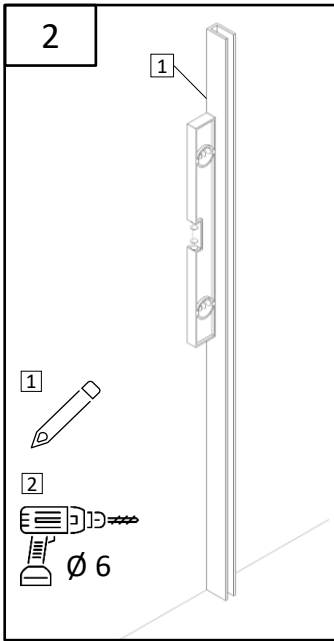

## Dušas kabīnes montāžas instrukcija

Инструкция по монтажу душевой кабины

Shower enclosure installation assembly

1.		PAL-01	1
2.		PAL-01B	1
3.		PAL-02B	1
4.		VIRA20CH	1
5.		DZT1000CHRD19	1
6.		MF-36/6-ER	1
7.		MF-42/8-ER	1
8.		400211PS-013	1
9.		DR-CH32	1
10.R		SC-SL-UZL180R	1
11.R		SC-SL-UZL90R	1
10.L		SC-SL-UZL180L	1
11.L		SC-SL-UZL90L	1
12.		SC-ALU8X9NEW	1
13.		3,5x13 SK2SET	1
14.		3,5x35 SK1SET; Ø 6	2
15.		8 mm Safety Glass	1
16.		6 mm Safety Glass +VIRA20CH	1
17.		6 mm Safety Glass +VIRA20CH	1

# 1.A

LAURA	P (mm)	A+B1 (mm)	C1 (mm)
80X80LAU	800 x 800	788	783
90X90LAU	900 x 900	888	883
100X100LAU	1000 x 1000	988	983
110X110LAU	1100 x 1100	1088	1083
120X120LAU	1200 x 1200	1188	1183
120X80LAU	1200 x 800	1188	1183
120X90LAU	1200 x 900	1188	1183

# 1.B

LAURA	D (mm)	S (mm)
80X80LAU	800	800
90X90LAU	900	900
100X100LAU	1000	1000
110X110LAU	1100	1100
120X120LAU	1200	1200
120X80LAU	1200	800
120X90LAU	1200	900

38

24 h