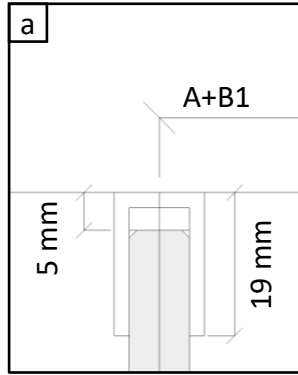

## Dušas kabīnes montāžas instrukcija

Инструкция по монтажу душевой кабины

Shower enclosure installation assembly

1.		PAL-01	1
2.		PAL-01B	1
3.		PAL-02B	1
4.		VIRA20CH	1
5.		DZT1000CHRD19	1
6.		MF-36/6-ER	1
7.		MF-42/8-ER	1
8.		400211PS-013	1
9.		DR-CH32	1
10.R		SC-SL-UZL180R	1
11.R		SC-SL-UZL90R	1
10.L		SC-SL-UZL180L	1
11.L		SC-SL-UZL90L	1
12.		SC-ALU8X9NEW	1
13.		3,5x13 SK2SET	1
14.		3,5x35 SK1SET; Ø 6	2
15.		8 mm Safety Glass	1
16.		6 mm Safety Glass +VIRA20CH	1
17.		6 mm Safety Glass +VIRA20CH	1

LAURA	A + B (mm)	C (mm)	H (mm)
80X80LAU	794-800	787-792	1993
90X90LAU	894-900	887-892	1993
100X100LAU	994-1000	987-992	1993
110X110LAU	1094-1100	1087-1092	1993
120X120LAU	1194-1200	1187-1192	1993
120X80LAU	1194-1200	787-792	1993
120X90LAU	1194-1200	887-892	1993

# 1.A

LAURA	P (mm)	A+B1 (mm)	C1 (mm)
80X80LAU	800 x 800	788	783
90X90LAU	900 x 900	888	883
100X100LAU	1000 x 1000	988	983
110X110LAU	1100 x 1100	1088	1083
120X120LAU	1200 x 1200	1188	1183
120X80LAU	1200 x 800	1188	1183
120X90LAU	1200 x 900	1188	1183

# 1.B

LAURA	D (mm)	S (mm)
80X80LAU	800	800
90X90LAU	900	900
100X100LAU	1000	1000
110X110LAU	1100	1100
120X120LAU	1200	1200
120X80LAU	1200	800
120X90LAU	1200	900

38

24 h