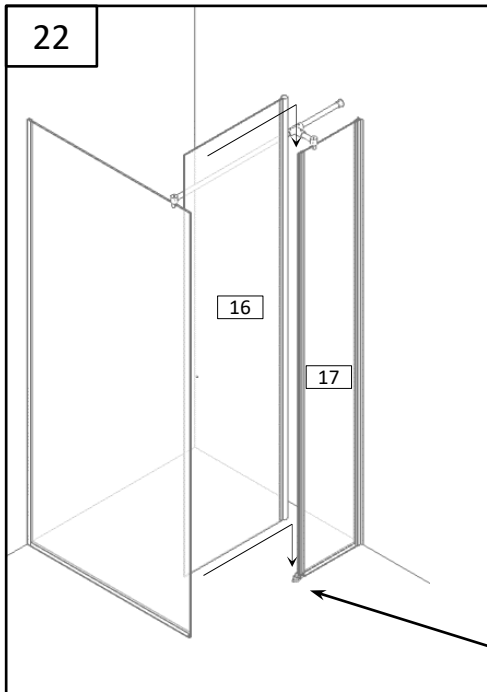

## Dušas kabīnes montāžas instrukcija

Инструкция по монтажу душевой кабины

Shower enclosure installation assembly

1.		PAL-01	1
2.		PAL-01B	1
3.		PAL-02B	1
4.		VIRA20CH	1
5.		DZT1000CHRD19	1
6.		MF-36/6-ER	1
7.		MF-42/8-ER	1
8.		400211PS-013	1
9.		DR-CH32	1
10.R		SC-SL-UZL180R	1
11.R		SC-SL-UZL90R	1
10.L		SC-SL-UZL180L	1
11.L		SC-SL-UZL90L	1
12.		SC-ALU8X9NEW	1
13.		3,5x13 SK2SET	1
14.		3,5x35 SK1SET; Ø 6	2
15.		8 mm Safety Glass	1
16.		6 mm Safety Glass +VIRA20CH	1
17.		6 mm Safety Glass +VIRA20CH	1

LAURA	A + B (mm)	C (mm)	H (mm)
80X80LAU	794-800	787-792	1993
90X90LAU	894-900	887-892	1993
100X100LAU	994-1000	987-992	1993
110X110LAU	1094-1100	1087-1092	1993
120X120LAU	1194-1200	1187-1192	1993
120X80LAU	1194-1200	787-792	1993
120X90LAU	1194-1200	887-892	1993

# 1.A

LAURA	P (mm)	A+B1 (mm)	C1 (mm)
80X80LAU	800 x 800	788	783
90X90LAU	900 x 900	888	883
100X100LAU	1000 x 1000	988	983
110X110LAU	1100 x 1100	1088	1083
120X120LAU	1200 x 1200	1188	1183
120X80LAU	1200 x 800	1188	1183
120X90LAU	1200 x 900	1188	1183

# 1.B

LAURA	D (mm)	S (mm)
80X80LAU	800	800
90X90LAU	900	900
100X100LAU	1000	1000
110X110LAU	1100	1100
120X120LAU	1200	1200
120X80LAU	1200	800
120X90LAU	1200	900

38

24 h