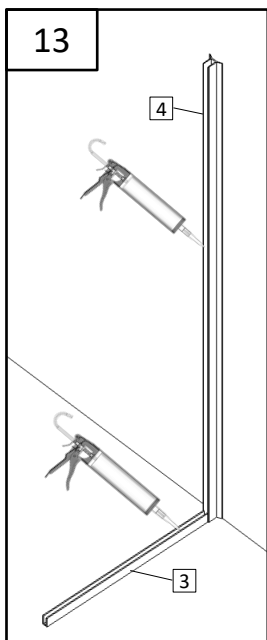

## Dušas kabīnes montāžas instrukcija

Инструкция по монтажу душевой кабины

Shower enclosure installation assembly

1.		PAL-01	1
2.		PAL-01B	1
3.		PAL-02B	1
4.		VIRA20CH	1
5.		DZT1000CHRD19	1
6.		MF-36/6-ER	1
7.		MF-42/8-ER	1
8.		400211PS-013	1
9.		DR-CH32	1
10.R		SC-SL-UZL180R	1
11.R		SC-SL-UZL90R	1
10.L		SC-SL-UZL180L	1
11.L		SC-SL-UZL90L	1
12.		SC-ALU8X9NEW	1
13.		3,5x13 SK2SET	1
14.		3,5x35 SK1SET; Ø 6	2
15.		8 mm Safety Glass	1
16.		6 mm Safety Glass +VIRA20CH	1
17.		6 mm Safety Glass +VIRA20CH	1

LAURA	A + B (mm)	C (mm)	H (mm)
80X80LAU	794-800	787-792	1993
90X90LAU	894-900	887-892	1993
100X100LAU	994-1000	987-992	1993
110X110LAU	1094-1100	1087-1092	1993
120X120LAU	1194-1200	1187-1192	1993
120X80LAU	1194-1200	787-792	1993
120X90LAU	1194-1200	887-892	1993

# 1.A

LAURA	P (mm)	A+B1 (mm)	C1 (mm)
80X80LAU	800 x 800	788	783
90X90LAU	900 x 900	888	883
100X100LAU	1000 x 1000	988	983
110X110LAU	1100 x 1100	1088	1083
120X120LAU	1200 x 1200	1188	1183
120X80LAU	1200 x 800	1188	1183
120X90LAU	1200 x 900	1188	1183

# 1.B

LAURA	D (mm)	S (mm)
80X80LAU	800	800
90X90LAU	900	900
100X100LAU	1000	1000
110X110LAU	1100	1100
120X120LAU	1200	1200
120X80LAU	1200	800
120X90LAU	1200	900

38

24 h