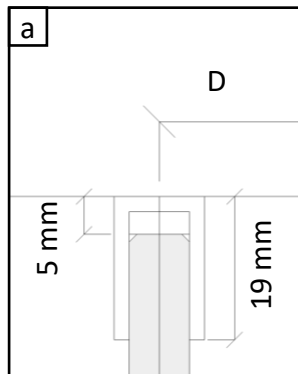

## Dušas kabīnes montāžas instrukcija

Инструкция по монтажу душевой кабины

Shower enclosure installation assembly

1.		PAL-01	1
2.		PAL-01B	1
3.		PAL-02B	1
4.		VIRA20CH	1
5.		DZT1000CHRD19	1
6.		MF-36/6-ER	1
7.		MF-42/8-ER	1
8.		400211PS-013	1
9.		DR-CH32	1
10.R		SC-SL-UZL180R	1
11.R		SC-SL-UZL90R	1
10.L		SC-SL-UZL180L	1
11.L		SC-SL-UZL90L	1
12.		SC-ALU8X9NEW	1
13.		3,5x13 SK2SET	1
14.		3,5x35 SK1SET; Ø 6	2
15.		8 mm Safety Glass	1
16.		6 mm Safety Glass +VIRA20CH	1
17.		6 mm Safety Glass +VIRA20CH	1

LAURA	A + B (mm)	C (mm)	H (mm)
80X80LAU	794-800	787-792	1993
90X90LAU	894-900	887-892	1993
100X100LAU	994-1000	987-992	1993
110X110LAU	1094-1100	1087-1092	1993
120X120LAU	1194-1200	1187-1192	1993
120X80LAU	1194-1200	787-792	1993
120X90LAU	1194-1200	887-892	1993

# 1.A

LAURA	P (mm)	A+B1 (mm)	C1 (mm)
80X80LAU	800 x 800	788	783
90X90LAU	900 x 900	888	883
100X100LAU	1000 x 1000	988	983
110X110LAU	1100 x 1100	1088	1083
120X120LAU	1200 x 1200	1188	1183
120X80LAU	1200 x 800	1188	1183
120X90LAU	1200 x 900	1188	1183

# 1.B

LAURA	D (mm)	S (mm)
80X80LAU	800	800
90X90LAU	900	900
100X100LAU	1000	1000
110X110LAU	1100	1100
120X120LAU	1200	1200
120X80LAU	1200	800
120X90LAU	1200	900

38

24 h