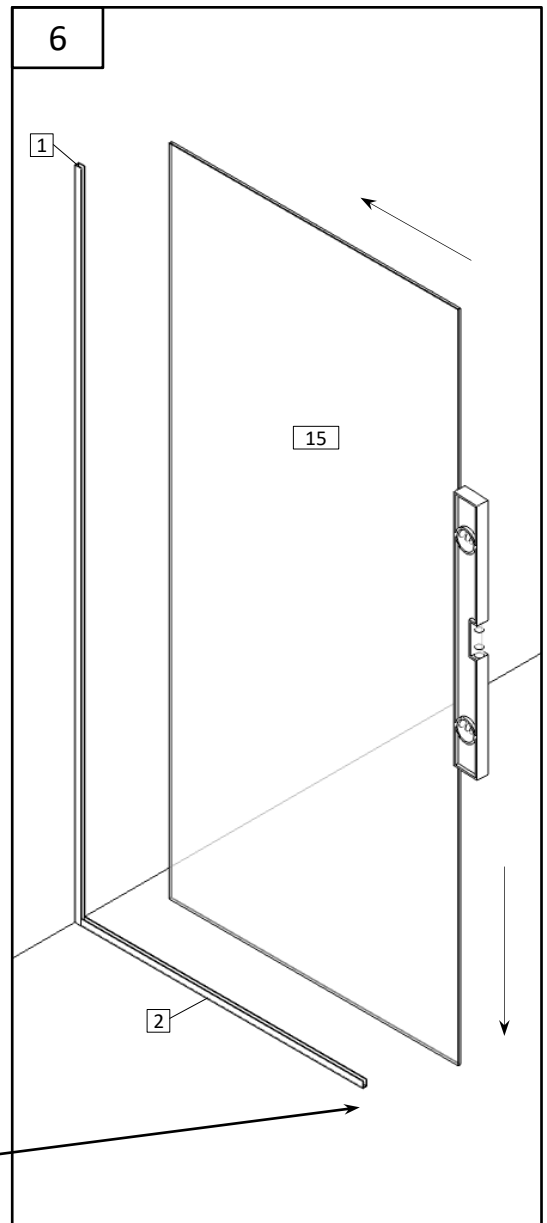

## Dušas kabīnes montāžas instrukcija

Инструкция по монтажу душевой кабины

Shower enclosure installation assembly

1.		PAL-01	1
2.		PAL-01B	1
3.		PAL-02B	1
4.		VIRA20CH	1
5.		DZT1000CHRD19	1
6.		MF-36/6-ER	1
7.		MF-42/8-ER	1
8.		400211PS-013	1
9.		DR-CH32	1
10.R		SC-SL-UZL180R	1
11.R		SC-SL-UZL90R	1
10.L		SC-SL-UZL180L	1
11.L		SC-SL-UZL90L	1
12.		SC-ALU8X9NEW	1
13.		3,5x13 SK2SET	1
14.		3,5x35 SK1SET; Ø 6	2
15.		8 mm Safety Glass	1
16.		6 mm Safety Glass +VIRA20CH	1
17.		6 mm Safety Glass +VIRA20CH	1

LAURA	A + B (mm)	C (mm)	H (mm)
80X80LAU	794-800	787-792	1993
90X90LAU	894-900	887-892	1993
100X100LAU	994-1000	987-992	1993
110X110LAU	1094-1100	1087-1092	1993
120X120LAU	1194-1200	1187-1192	1993
120X80LAU	1194-1200	787-792	1993
120X90LAU	1194-1200	887-892	1993

# 1.A

LAURA	P (mm)	A+B1 (mm)	C1 (mm)
80X80LAU	800 x 800	788	783
90X90LAU	900 x 900	888	883
100X100LAU	1000 x 1000	988	983
110X110LAU	1100 x 1100	1088	1083
120X120LAU	1200 x 1200	1188	1183
120X80LAU	1200 x 800	1188	1183
120X90LAU	1200 x 900	1188	1183

# 1.B

LAURA	D (mm)	S (mm)
80X80LAU	800	800
90X90LAU	900	900
100X100LAU	1000	1000
110X110LAU	1100	1100
120X120LAU	1200	1200
120X80LAU	1200	800
120X90LAU	1200	900

38

24 h