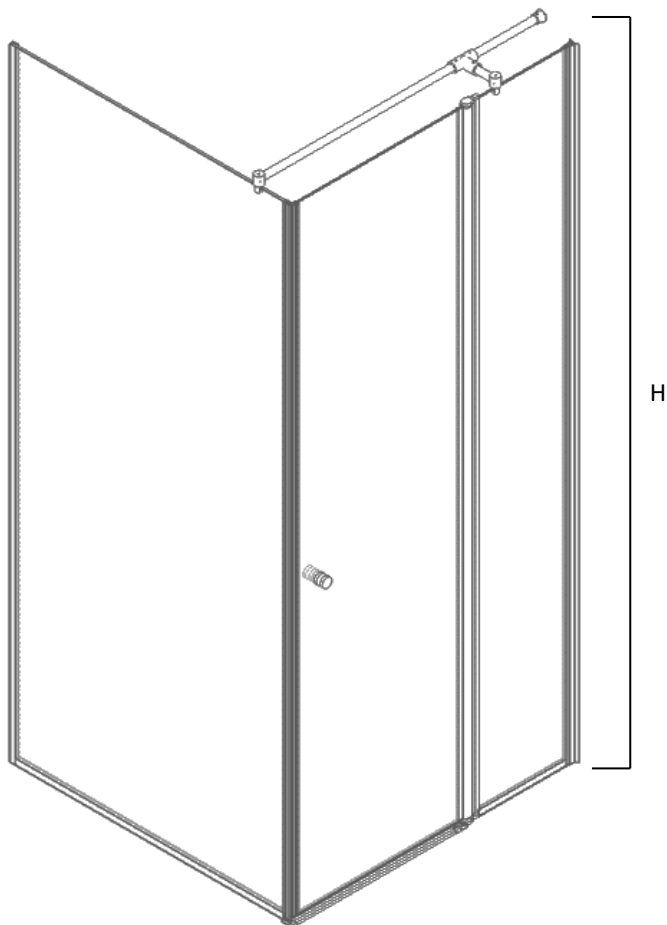

## Dušas kabīnes montāžas instrukcija

Инструкция по монтажу душевой кабины

Shower enclosure installation assembly

1.		PAL-01	1
2.		PAL-01B	1
3.		PAL-02B	1
4.		VIRA20CH	1
5.		DZT1000CHRD19	1
6.		MF-36/6-ER	1
7.		MF-42/8-ER	1
8.		400211PS-013	1
9.		DR-CH32	1
10.R		SC-SL-UZL180R	1
11.R		SC-SL-UZL90R	1
10.L		SC-SL-UZL180L	1
11.L		SC-SL-UZL90L	1
12.		SC-ALU8X9NEW	1
13.		3,5x13 SK2SET	1
14.		3,5x35 SK1SET; Ø 6	2
15.		8 mm Safety Glass	1
16.		6 mm Safety Glass +VIRA20CH	1
17.		6 mm Safety Glass +VIRA20CH	1

LAURA	A + B (mm)	C (mm)	H (mm)
80X80LAU	794-800	787-792	1993
90X90LAU	894-900	887-892	1993
100X100LAU	994-1000	987-992	1993
110X110LAU	1094-1100	1087-1092	1993
120X120LAU	1194-1200	1187-1192	1993
120X80LAU	1194-1200	787-792	1993
120X90LAU	1194-1200	887-892	1993

# 1.A

LAURA	P (mm)	A+B1 (mm)	C1 (mm)
80X80LAU	800 x 800	788	783
90X90LAU	900 x 900	888	883
100X100LAU	1000 x 1000	988	983
110X110LAU	1100 x 1100	1088	1083
120X120LAU	1200 x 1200	1188	1183
120X80LAU	1200 x 800	1188	1183
120X90LAU	1200 x 900	1188	1183

# 1.B

LAURA	D (mm)	S (mm)
80X80LAU	800	800
90X90LAU	900	900
100X100LAU	1000	1000
110X110LAU	1100	1100
120X120LAU	1200	1200
120X80LAU	1200	800
120X90LAU	1200	900

38

24 h