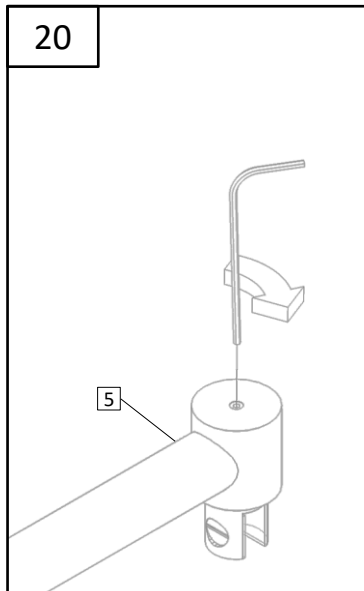

## Dušas kabīnes montāžas instrukcija

Инструкция по монтажу душевой кабины

Shower enclosure installation assembly

1.		PAL-01	1
2.		PAL-01B	1
3.		PAL-02B	1
4.		VIRA20CH	1
5.		DZT1000CHRD19	1
6.		MF-36/6-ER	1
7.		MF-42/8-ER	1
8.		400211PS-013	1
9.		DR-CH32	1
10.R		SC-SL-UZL180R	1
11.R		SC-SL-UZL90R	1
10.L		SC-SL-UZL180L	1
11.L		SC-SL-UZL90L	1
12.		SC-ALU8X9NEW	1
13.		3,5x13 SK2SET	1
14.		3,5x35 SK1SET; Ø 6	2
15.		8 mm Safety Glass	1
16.		6 mm Safety Glass +VIRA20CH	1
17.		6 mm Safety Glass +VIRA20CH	1

# 1.A

LAURA	P (mm)	A+B1 (mm)	C1 (mm)
80X80LAU	800 x 800	788	783
90X90LAU	900 x 900	888	883
100X100LAU	1000 x 1000	988	983
110X110LAU	1100 x 1100	1088	1083
120X120LAU	1200 x 1200	1188	1183
120X80LAU	1200 x 800	1188	1183
120X90LAU	1200 x 900	1188	1183

# 1.B

LAURA	D (mm)	S (mm)
80X80LAU	800	800
90X90LAU	900	900
100X100LAU	1000	1000
110X110LAU	1100	1100
120X120LAU	1200	1200
120X80LAU	1200	800
120X90LAU	1200	900

38

24 h