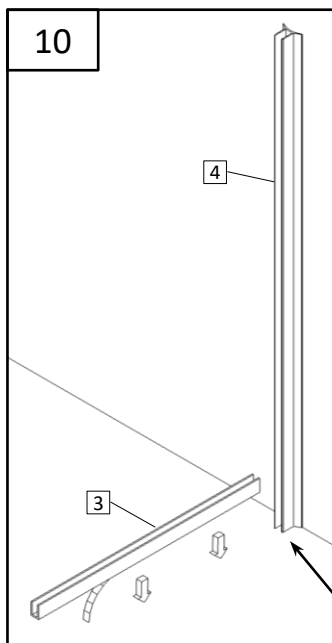

## Dušas kabīnes montāžas instrukcija

Инструкция по монтажу душевой кабины

Shower enclosure installation assembly

1.		PAL-01	1
2.		PAL-01B	1
3.		PAL-02B	1
4.		VIRA20CH	1
5.		DZT1000CHRD19	1
6.		MF-36/6-ER	1
7.		MF-42/8-ER	1
8.		400211PS-013	1
9.		DR-CH32	1
10.R		SC-SL-UZL180R	1
11.R		SC-SL-UZL90R	1
10.L		SC-SL-UZL180L	1
11.L		SC-SL-UZL90L	1
12.		SC-ALU8X9NEW	1
13.		3,5x13 SK2SET	1
14.		3,5x35 SK1SET; Ø 6	2
15.		8 mm Safety Glass	1
16.		6 mm Safety Glass +VIRA20CH	1
17.		6 mm Safety Glass +VIRA20CH	1

LAURA	A + B (mm)	C (mm)	H (mm)
80X80LAU	794-800	787-792	1993
90X90LAU	894-900	887-892	1993
100X100LAU	994-1000	987-992	1993
110X110LAU	1094-1100	1087-1092	1993
120X120LAU	1194-1200	1187-1192	1993
120X80LAU	1194-1200	787-792	1993
120X90LAU	1194-1200	887-892	1993

# 1.A

LAURA	P (mm)	A+B1 (mm)	C1 (mm)
80X80LAU	800 x 800	788	783
90X90LAU	900 x 900	888	883
100X100LAU	1000 x 1000	988	983
110X110LAU	1100 x 1100	1088	1083
120X120LAU	1200 x 1200	1188	1183
120X80LAU	1200 x 800	1188	1183
120X90LAU	1200 x 900	1188	1183

# 1.B

LAURA	D (mm)	S (mm)
80X80LAU	800	800
90X90LAU	900	900
100X100LAU	1000	1000
110X110LAU	1100	1100
120X120LAU	1200	1200
120X80LAU	1200	800
120X90LAU	1200	900

38

24 h