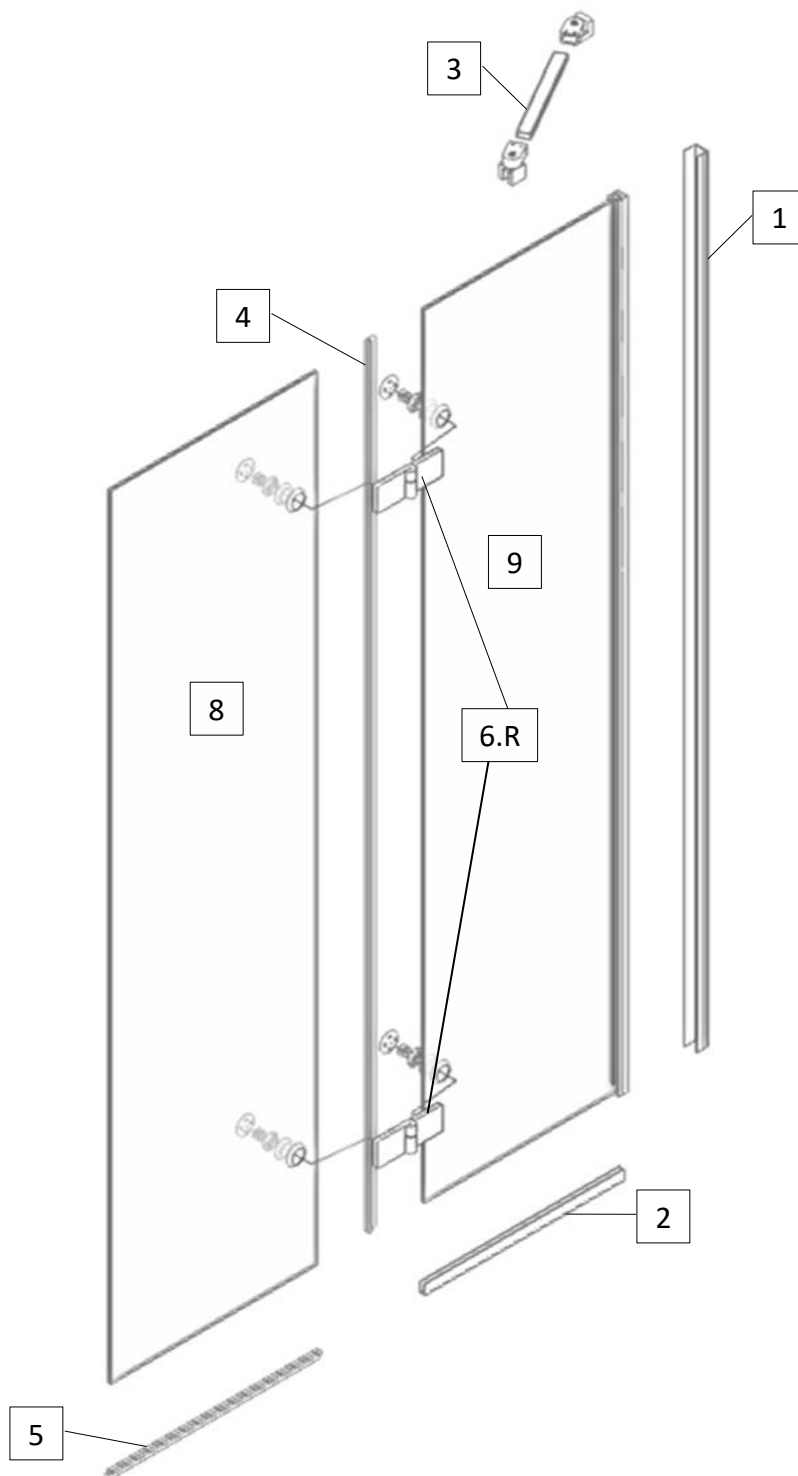

LAILA PLUS

Vannas sienas montāžas instrukcija

Инструкция по монтажу ванной стены

Bath screen installation instructions

1.		ALU-U-CON150	1
2.		PAL-01B	1
3.		SU45CHKANT + SK2SET	1
4.		R1653308	1
5.		400211PS-013	1
6.R		LUG180LBN	2
6.L		LUG180RBN	2
7.		3,5x35 SK1SET; Ø 6	1
8.		6 mm Safety Glass	1
9.		6 mm Safety Glass + ALU-U-CON150	1

LEFT

RIGHT

LAILA PLUS	A+B (mm)	H (mm)
70LAI+	695-703	1500
80LAI+	795-803	1500
90LAI+	895-903	1500
100LAI+	995-1003	1500
110LAI+	1095-1103	1500
120LAI+	1195-1203	1500

Uzmanību! Rūdīts stikls- rīkojieties uzmanīgi. Aizsargājiet stikla stūrus pret triecieniem.

14

15