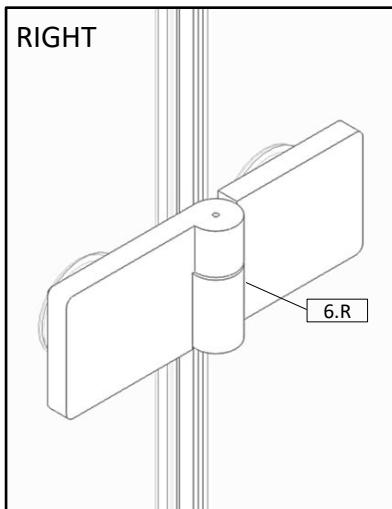

RIGHT

LEFT

RIGHT

13.A

13.B

Laila Plus Black

14

15