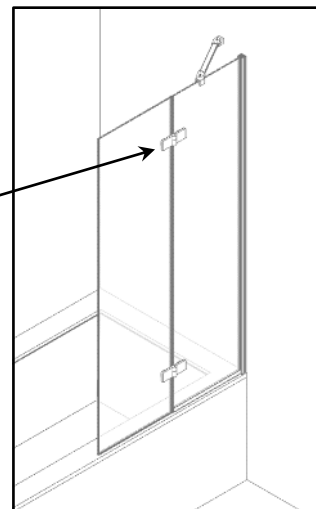

LAILA PLUS

Vannas sienas montāžas instrukcija

Инструкция по монтажу ванной стены

Bath screen installation instructions

1.		ALU-U-CON150	1
2.		PAL-01B	1
3.		SU45CHKANT + SK2SET	1
4.		R1653308	1
5.		400211PS-013	1
6.R		LUG180LBN	2
6.L		LUG180RBN	2
7.		3,5x35 SK1SET; Ø 6	1
8.		6 mm Safety Glass	1
9.		6 mm Safety Glass + ALU-U-CON150	1

Внимание! Закаленное стекло – будьте осторожны. Защищайте углы стекла от ударов.

Attention! Tempered glass - proceed with care. Protect the corners of the glass from impact.

RIGHT

LEFT

RIGHT

13.A

13.B

Laila Plus Black