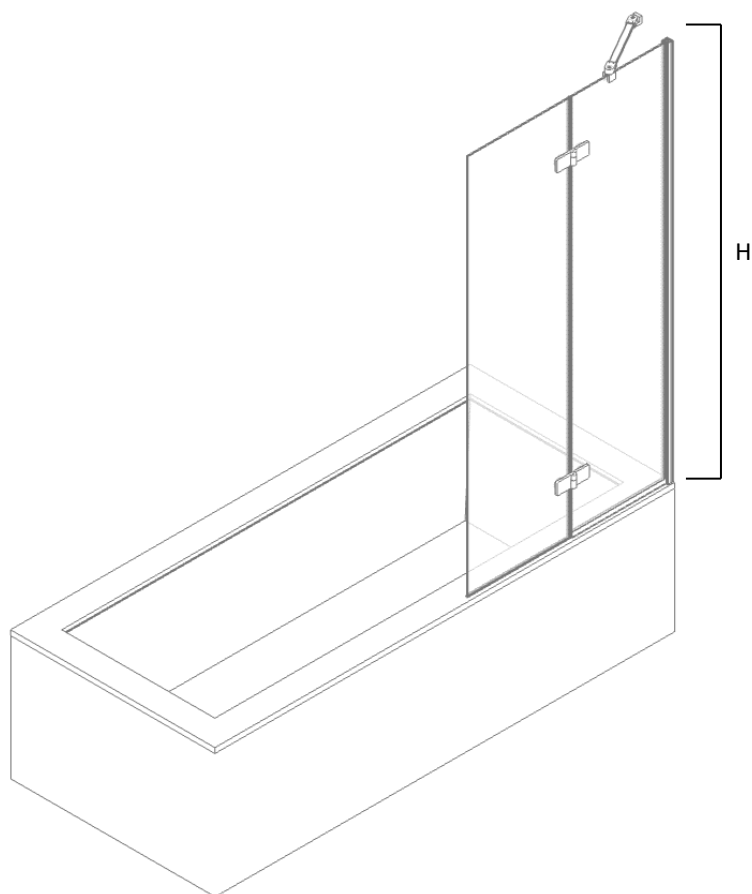

LAILA PLUS

Vannas sienas montāžas instrukcija

Инструкция по монтажу ванной стены

Bath screen installation instructions

1.		ALU-U-CON150	1
2.		PAL-01B	1
3.		SU45CHKANT + SK2SET	1
4.		R1653308	1
5.		400211PS-013	1
6.R		LUG180LBN	2
6.L		LUG180RBN	2
7.		3,5x35 SK1SET; Ø 6	1
8.		6 mm Safety Glass	1
9.		6 mm Safety Glass + ALU-U-CON150	1

LEFT

RIGHT

LAILA PLUS	A+B (mm)	H (mm)
70LAI+	695-703	1500
80LAI+	795-803	1500
90LAI+	895-903	1500
100LAI+	995-1003	1500
110LAI+	1095-1103	1500
120LAI+	1195-1203	1500

Uzmanību! Rūdīts stikls- rīkojieties uzmanīgi. Aizsargājiet stikla stūrus pret triecieniem.