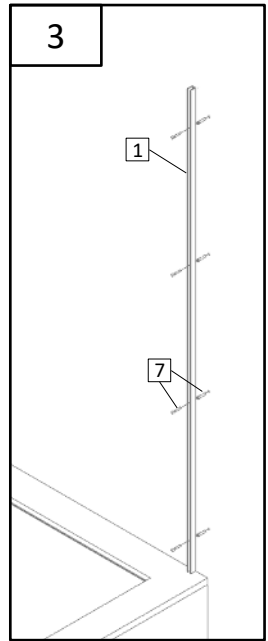

LAILA PLUS

Vannas sienas montāžas instrukcija

Инструкция по монтажу ванной стены

Bath screen installation instructions

1.		ALU-U-CON150	1
2.		PAL-01B	1
3.		SU45CHKANT + SK2SET	1
4.		R1653308	1
5.		400211PS-013	1
6.R		LUG180LBN	2
6.L		LUG180RBN	2
7.		3,5x35 SK1SET; Ø 6	1
8.		6 mm Safety Glass	1
9.		6 mm Safety Glass + ALU-U-CON150	1

LEFT

RIGHT

LAILA PLUS	A+B (mm)	H (mm)
70LAI+	695-703	1500
80LAI+	795-803	1500
90LAI+	895-903	1500
100LAI+	995-1003	1500
110LAI+	1095-1103	1500
120LAI+	1195-1203	1500

Uzmanību! Rūdīts stikls- rīkojieties uzmanīgi. Aizsargājiet stikla stūrus pret triecieniem.

Внимание! Закаленное стекло – будьте осторожны. Защищайте углы стекла от ударов.

Attention! Tempered glass - proceed with care. Protect the corners of the glass from impact.

RIGHT

LEFT

RIGHT

13.A

13.B

Laila Plus Black