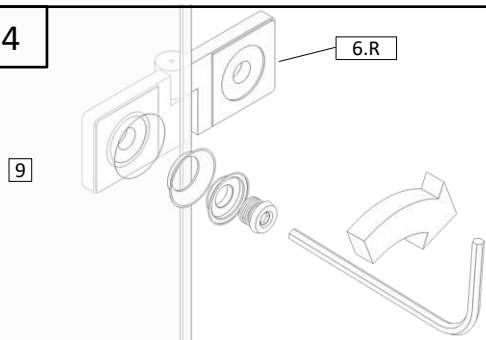

Laila Plus Black

14